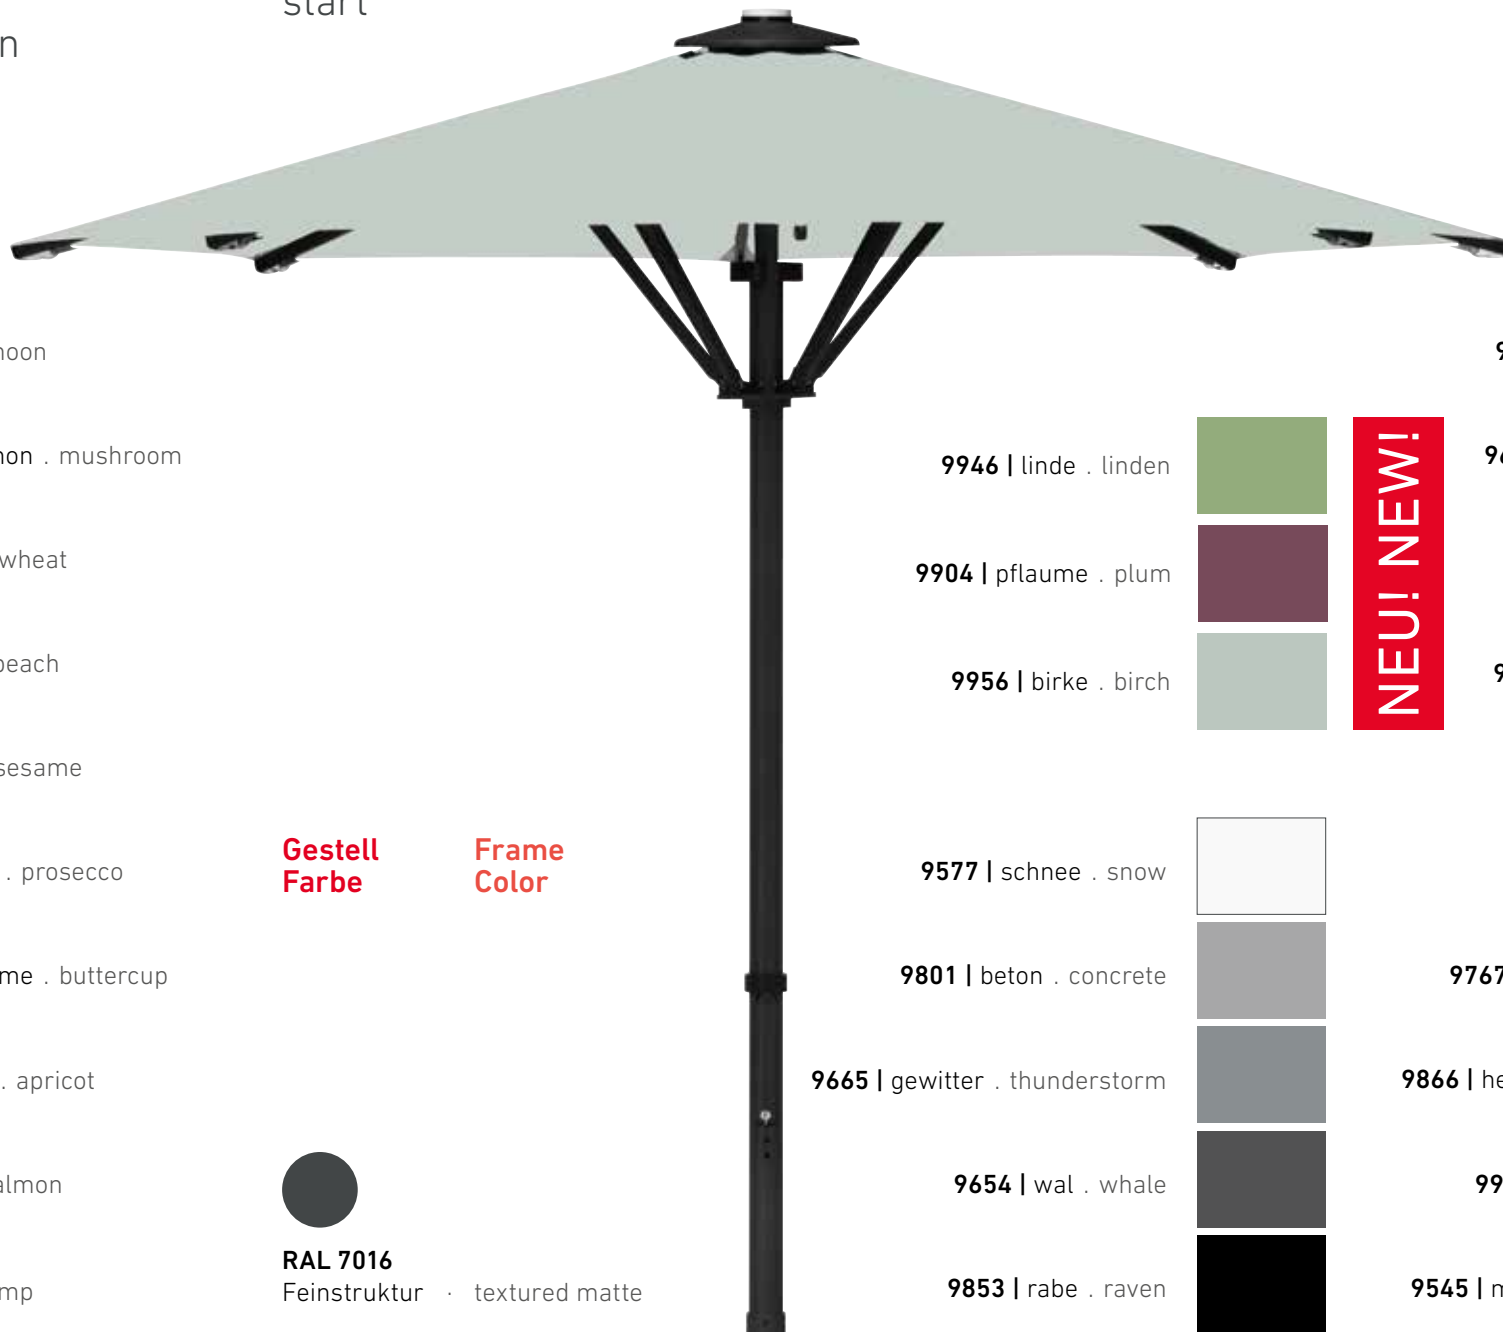

**Frame
Color**

RAL 7016
Feinstruktur . textured matte

technical information

start

BAHAMA®

9937 | mond . moon

9947 | champignon . mushroom

9712 | weizen . wheat