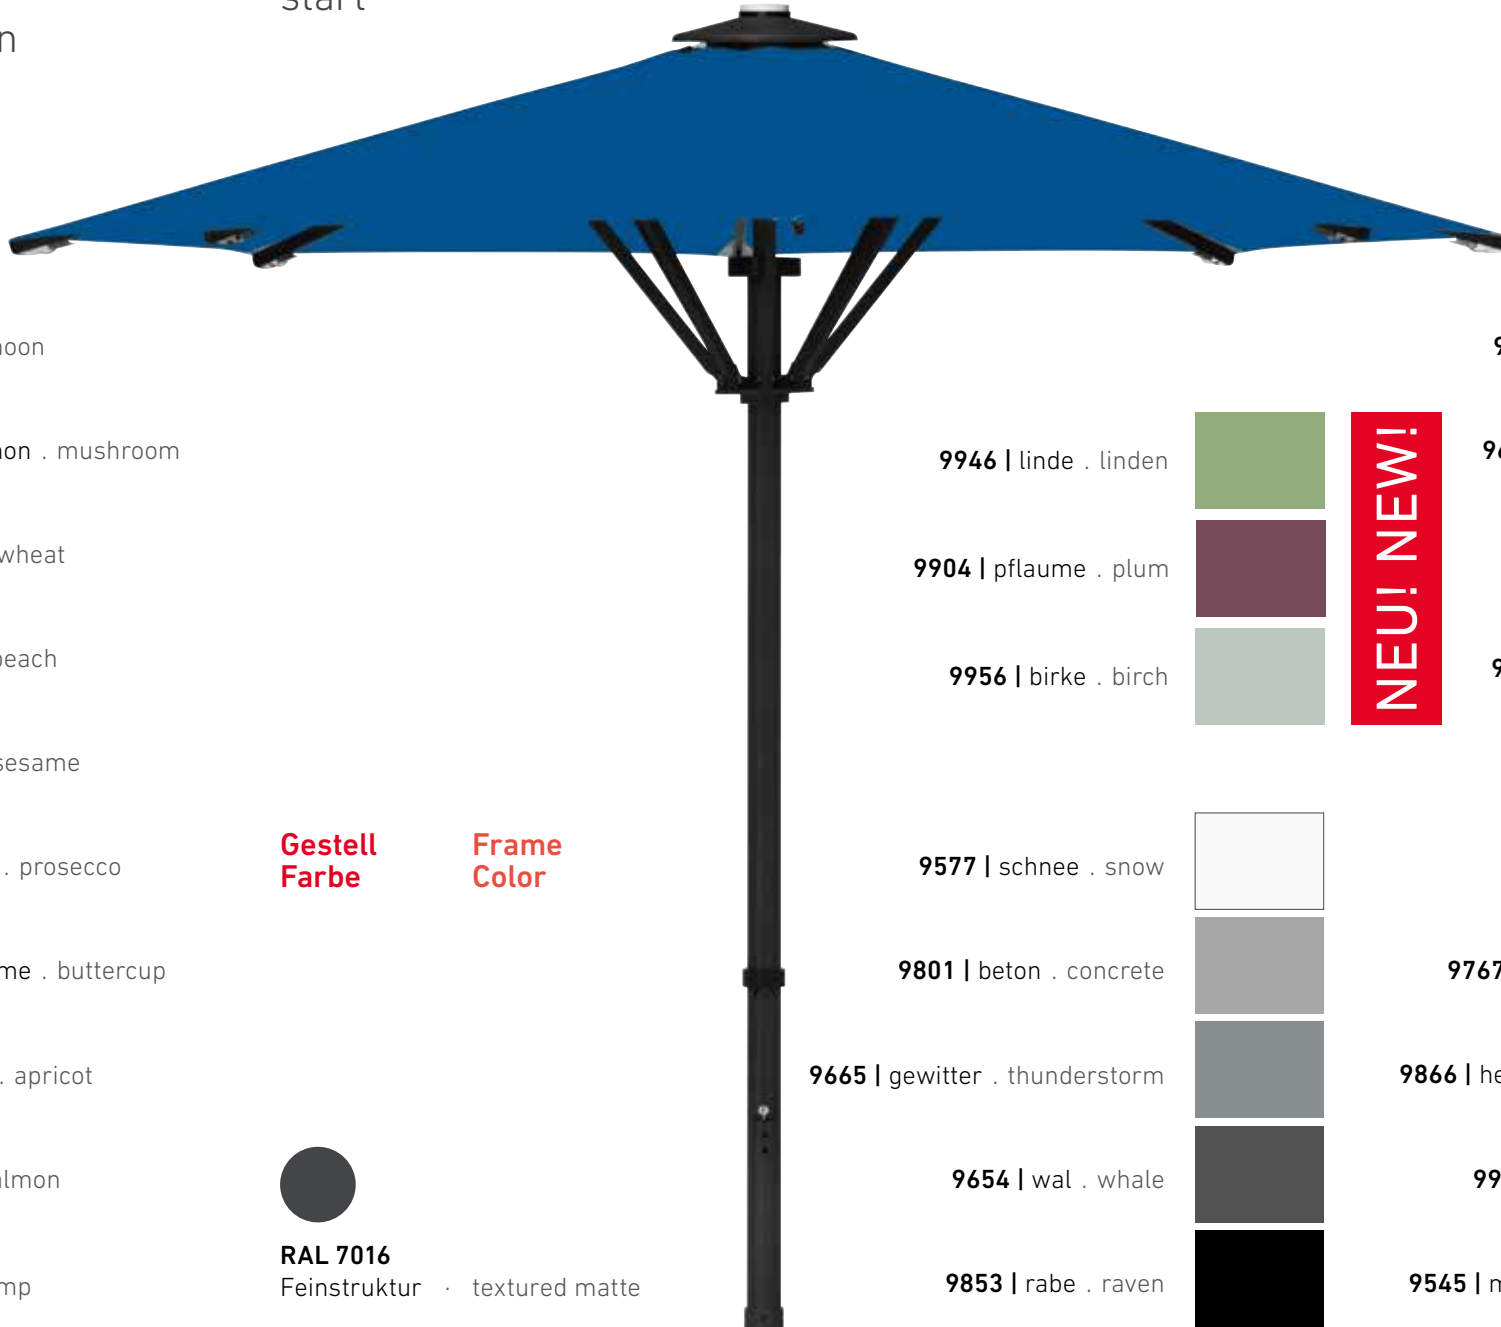

RAL 7016
Feinstruktur · textured matte

technical information

start

BAHAMA®

9937 | mond . moon

9947 | champignon . mushroom

9712 | weizen . wheat

9875 | strand . beach