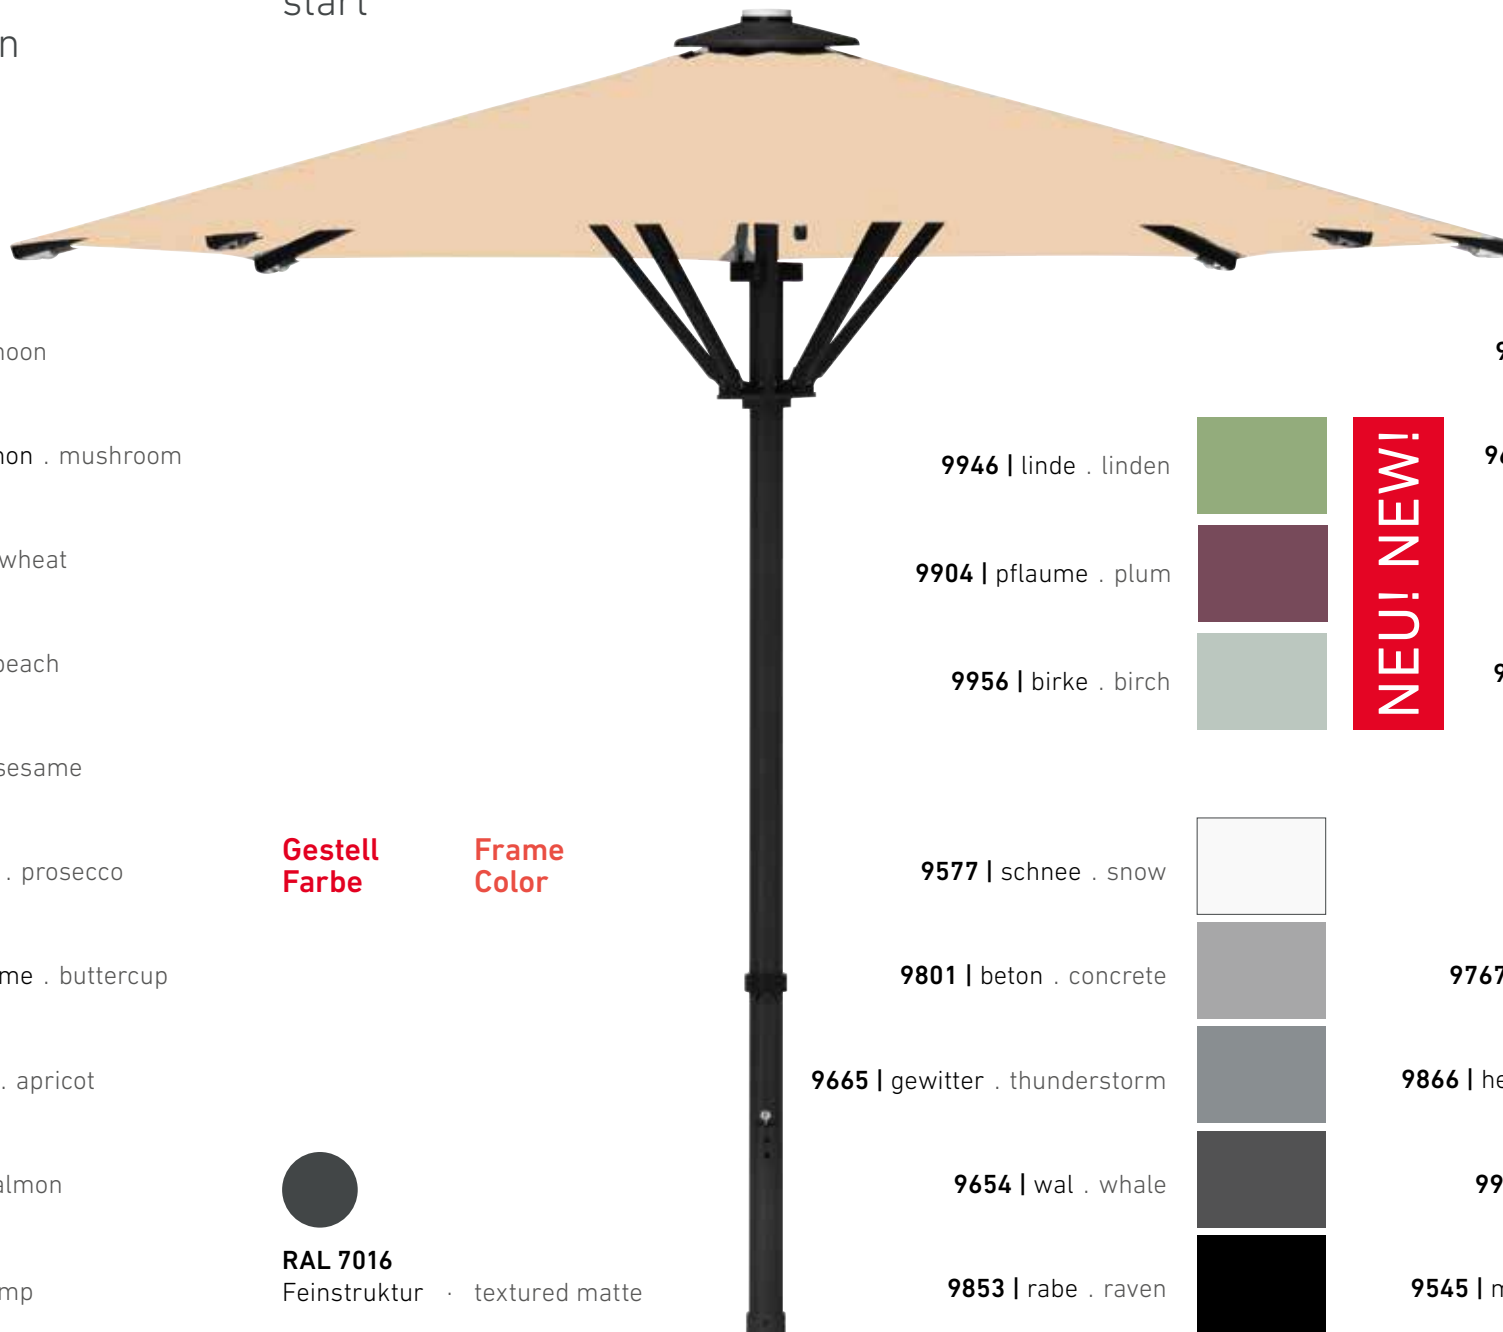

RAL 7016
Feinstruktur . textured matte

**NEU!
NEW!**

technical information

start

BAHAMA®

9937 | mond . moon

9947 | champignon . mushroom

9712 | weizen . wheat