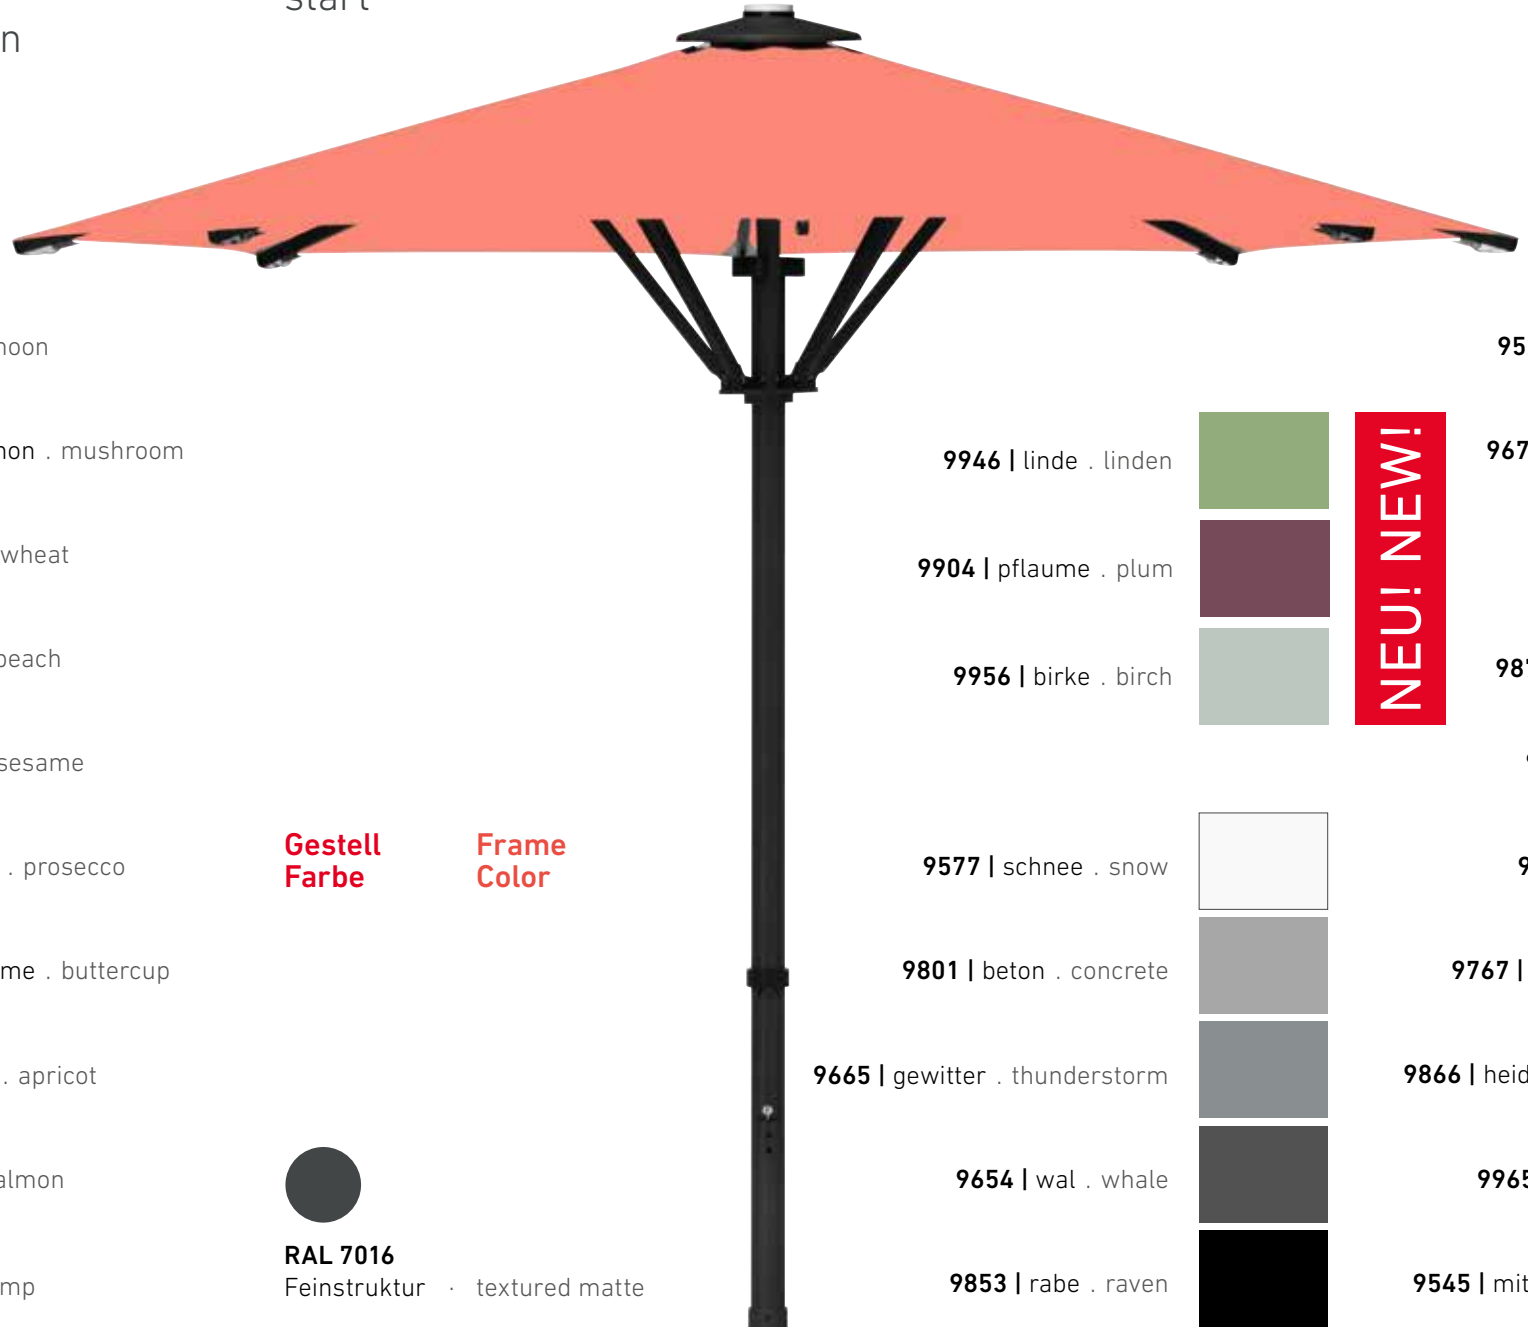

9932 | lachs . salmon

technical information

start

BAHAMA®

9937 | mond . moon

9947 | champignon . mushroom

9712 | weizen . wheat

9875 | strand . beach