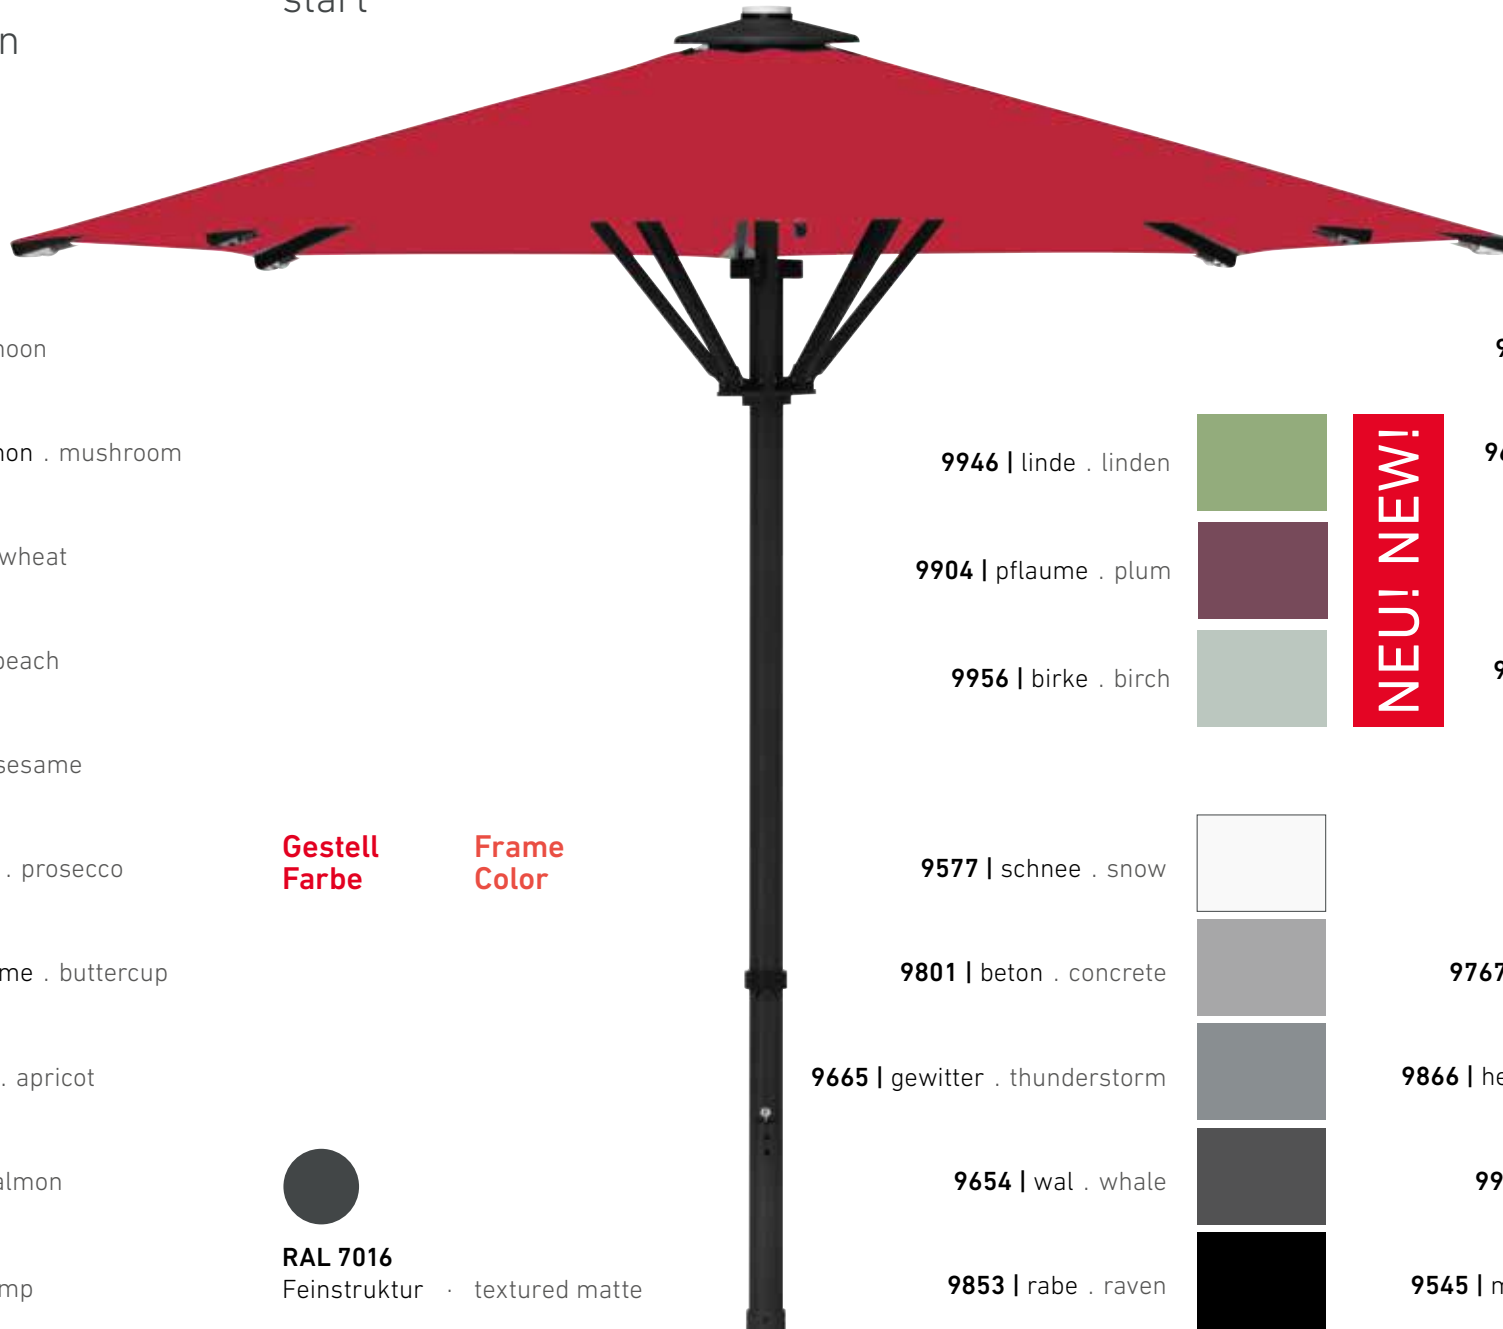

9853 | rabe . raven

NEU! NEW!

**Gestell
Farbe**

**Frame
Color**

RAL 7016
Feinstruktur . textured matte

technical information

start

BAHAMA®