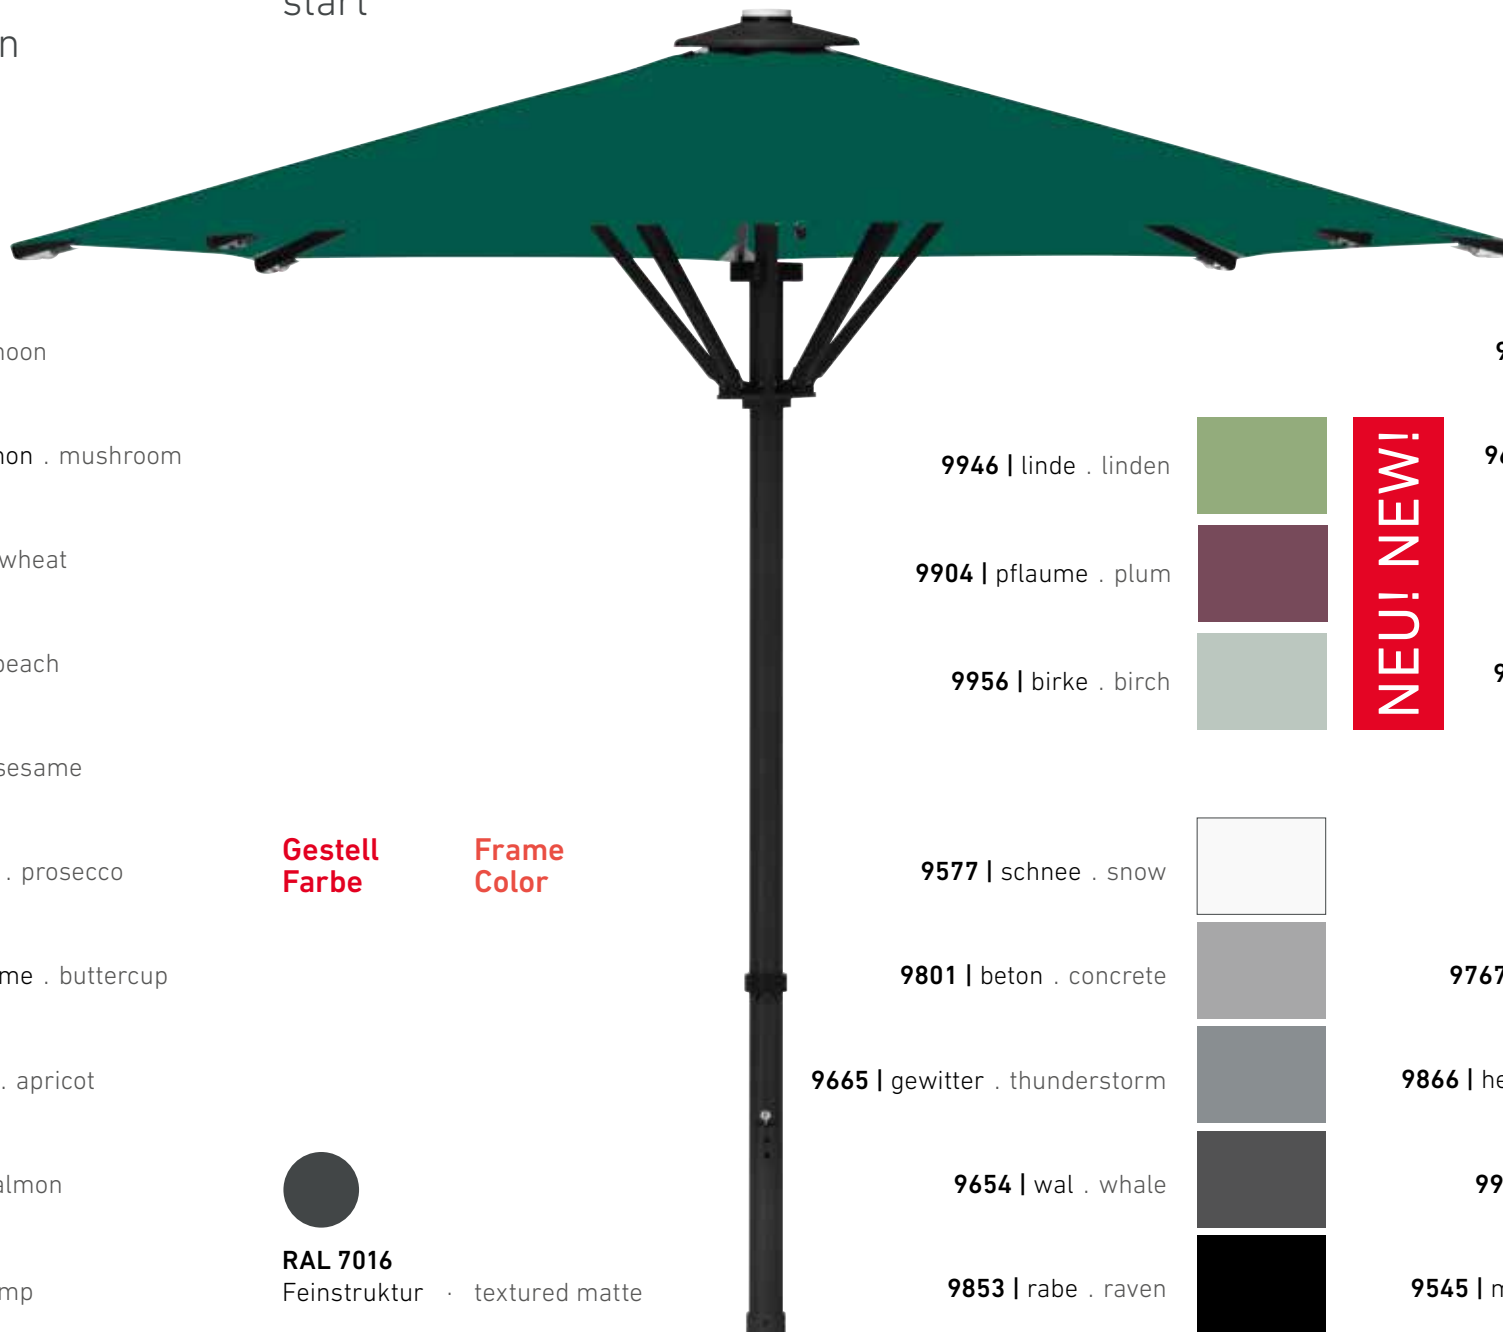

NEU! NEW!

**Gestell
Farbe**

**Frame
Color**

RAL 7016
Feinstruktur . textured matte

technical information

start

BAHAMA®

9937 | mond . moon