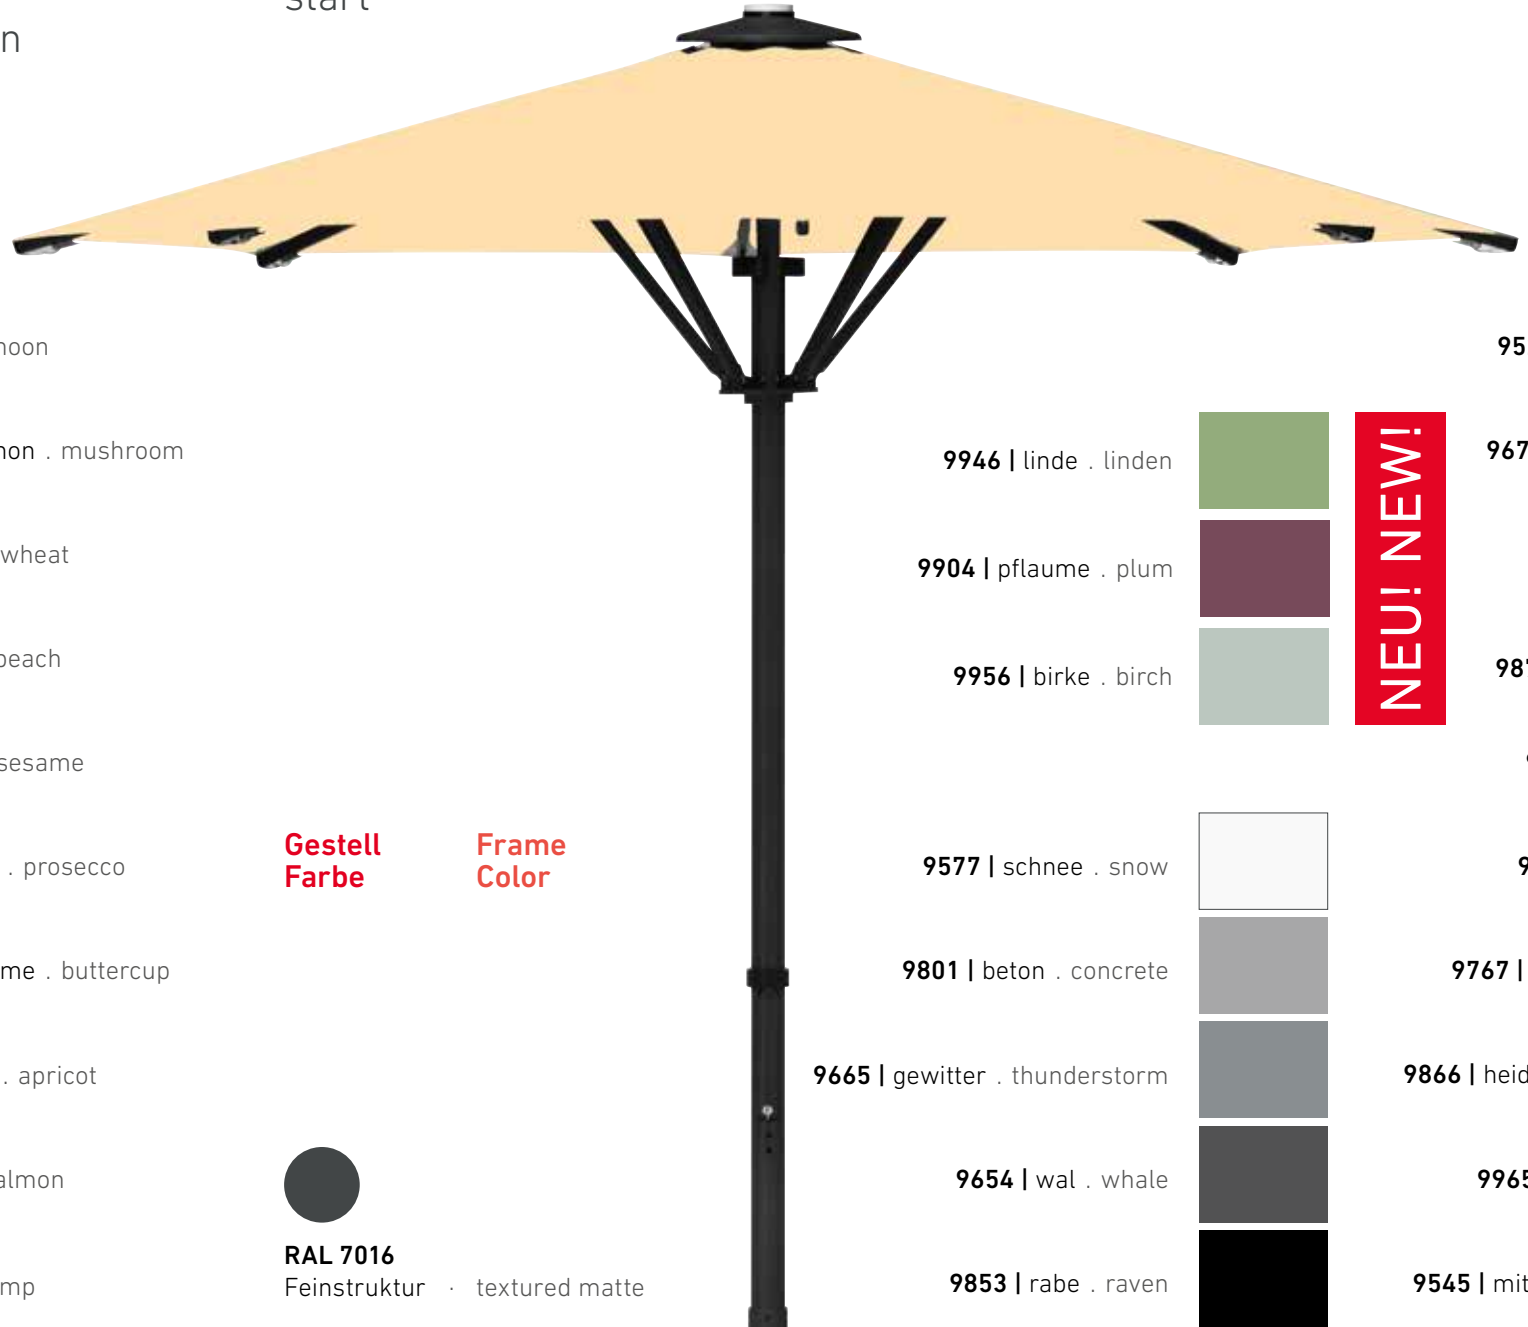

9712 | weizen . wheat

technical information

start

BAHAMA®

9937 | mond . moon

9947 | champignon . mushroom

9712 | weizen . wheat

9875 | strand . beach

9816 | sesam . sesame

9823 | prosecco . prosecco

9526 | butterblume . buttercup

9922 | aprikose . apricot

9932 | lachs . salmon

9957 | hanf . hemp

9527 | karotte . carrot

9946 | linde . linden

9904 | pflaume . plum

9956 | birke . birch

9577 | schnee . snow

9801 | beton . concrete

9665 | gewitter . thunderstorm

9654 | wal . whale

9853 | rabe . raven

9671 | tomate . tomato

9675 | chili . chili

9879 | merlot . merlot

9710 | wald . forest

9926 | limette . lime

9767 | smaragd . emerald

9866 | heidelbeere . blueberry

9965 | atlantik . atlantic

9545 | mitternacht . midnight

**Gestell
Farbe**

**Frame
Color**

RAL 7016
Feinstruktur . textured matte

**NEU!
NEW!**