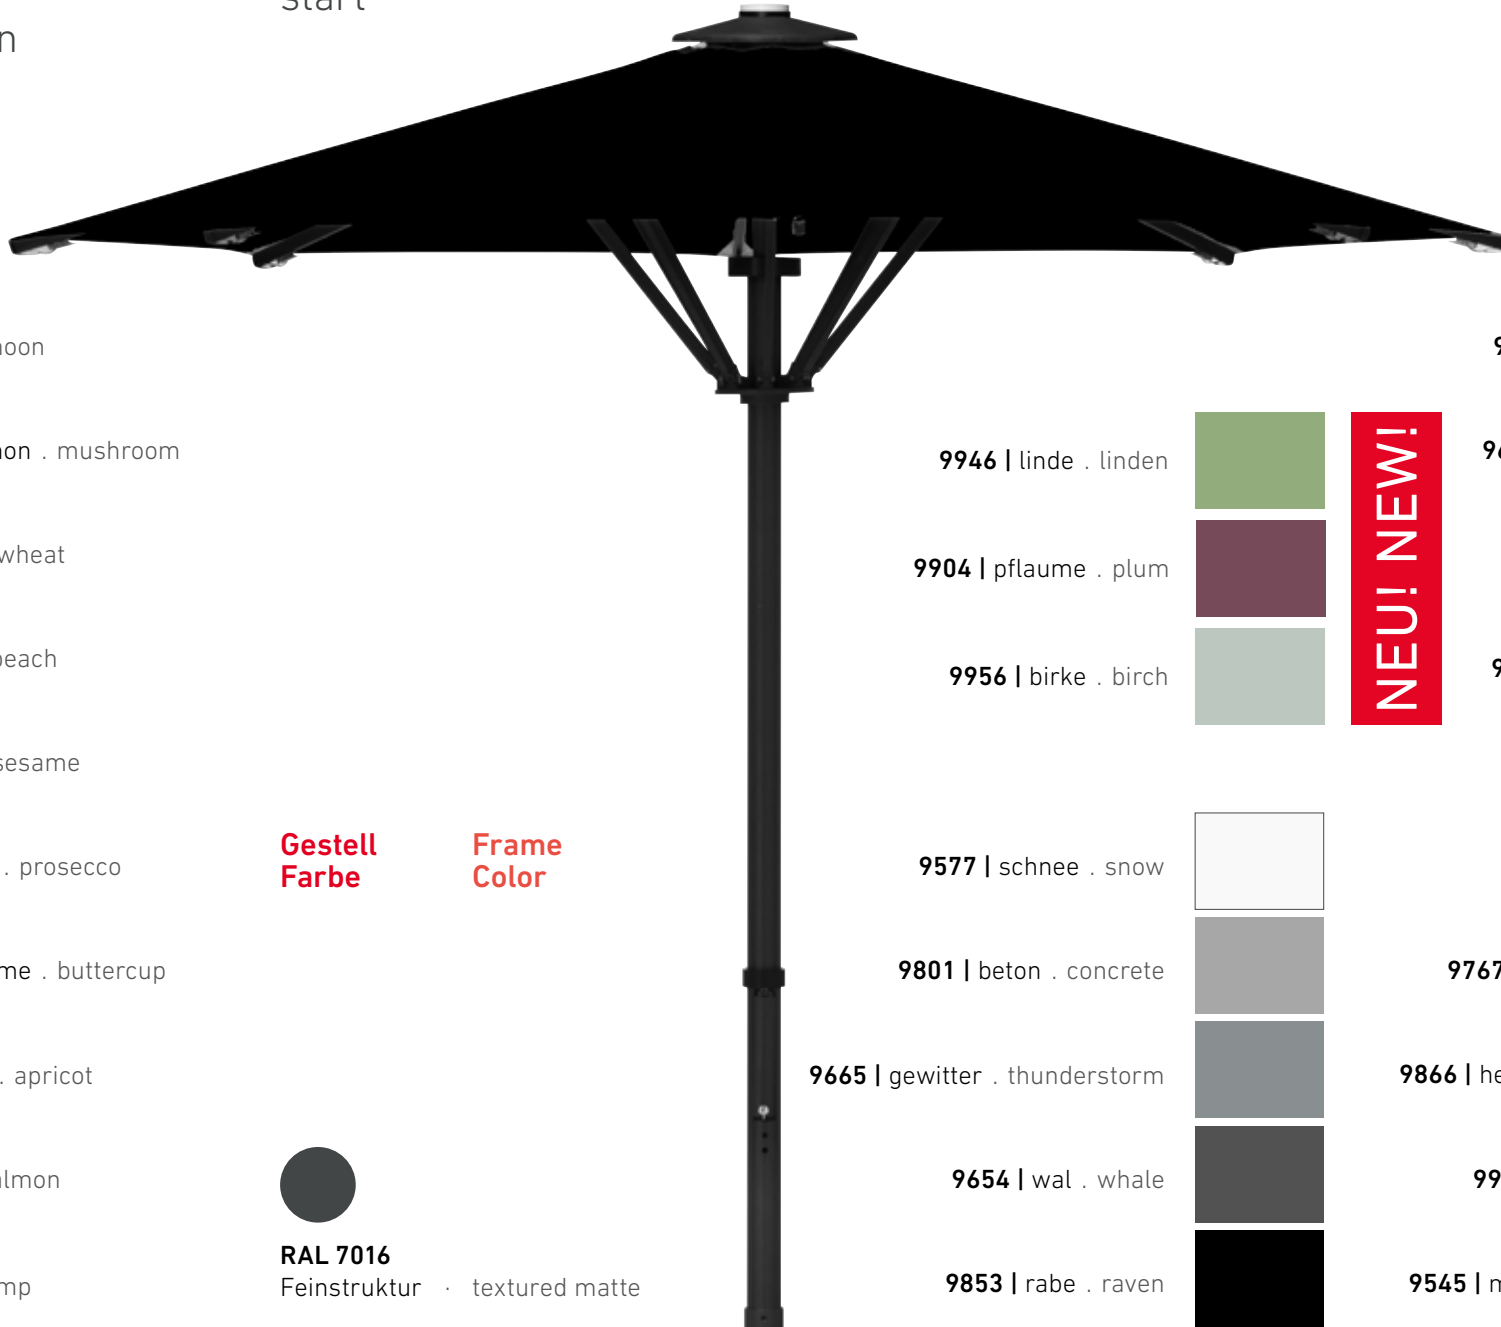

9710 | wald . forest

9926 | limette . lime

9767 | smaragd . emerald

9866 | heidelbeere . blueberry

9965 | atlantik . atlantic

9545 | mitternacht . midnight

**Gestell
Farbe**

**Frame
Color**

RAL 7016
Feinstruktur · textured matte

NEU! NEW!

technical information

start

BAHAMA®

9937 | mond . moon

9947 | champignon . mushroom

9712 | weizen . wheat