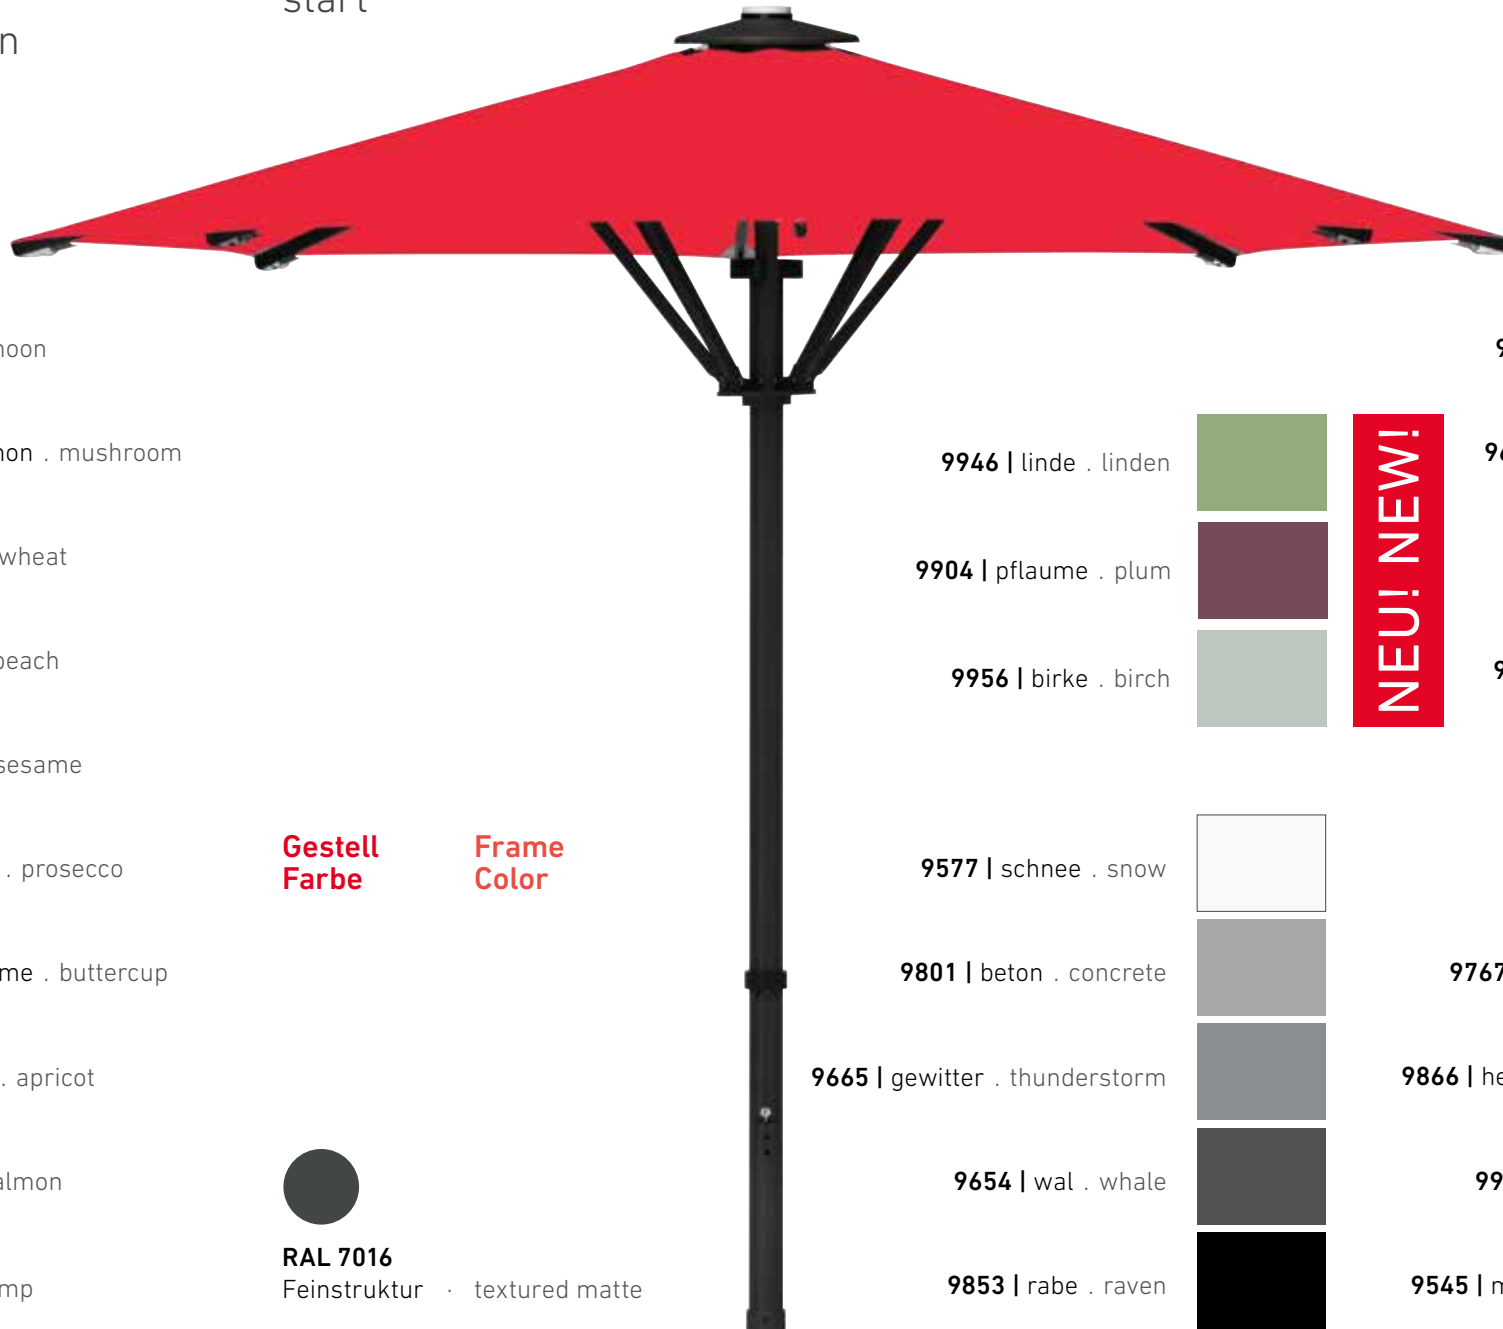

9965 | atlantik . atlantic

9545 | mitternacht . midnight

technical information

start

BAHAMA®

9937 | mond . moon

9947 | champignon . mushroom

9712 | weizen . wheat