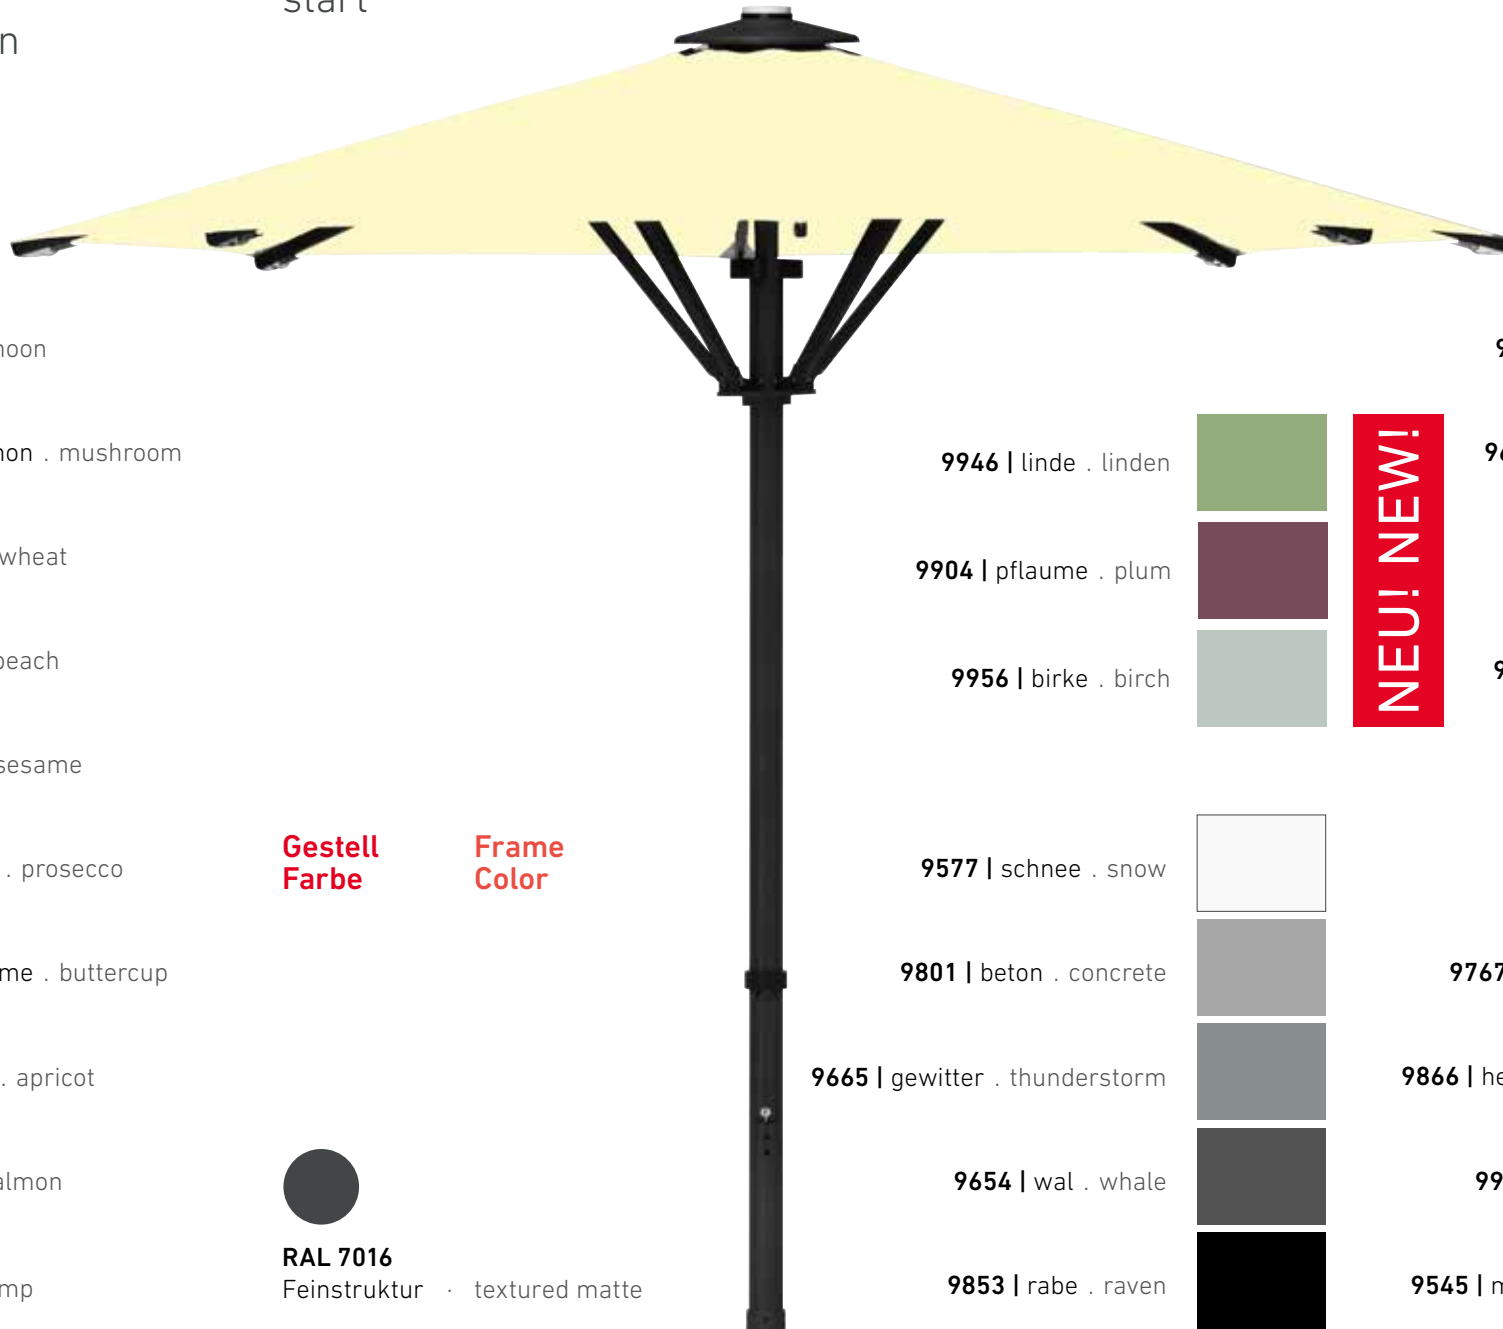

technical information

start

BAHAMA®

9937 | mond . moon

9947 | champignon . mushroom

9712 | weizen . wheat

9875 | strand . beach

9816 | sesam . sesame

9823 | prosecco . prosecco

9526 | butterblume . buttercup

9922 | aprikose . apricot

9932 | lachs . salmon

9957 | hanf . hemp

9527 | karotte . carrot

9671 | tomate . tomato

9675 | chili . chili

9879 | merlot . merlot

9710 | wald . forest

9926 | limette . lime

9767 | smaragd . emerald

9866 | heidelbeere . blueberry

9965 | atlantik . atlantic

9545 | mitternacht . midnight

9946 | linde . linden

9904 | pflaume . plum

9956 | birke . birch

9577 | schnee . snow

9801 | beton . concrete

9665 | gewitter . thunderstorm

9654 | wal . whale

9853 | rabe . raven

NEU! NEW!

**Gestell
Farbe**

**Frame
Color**

RAL 7016
Feinstruktur . textured matte