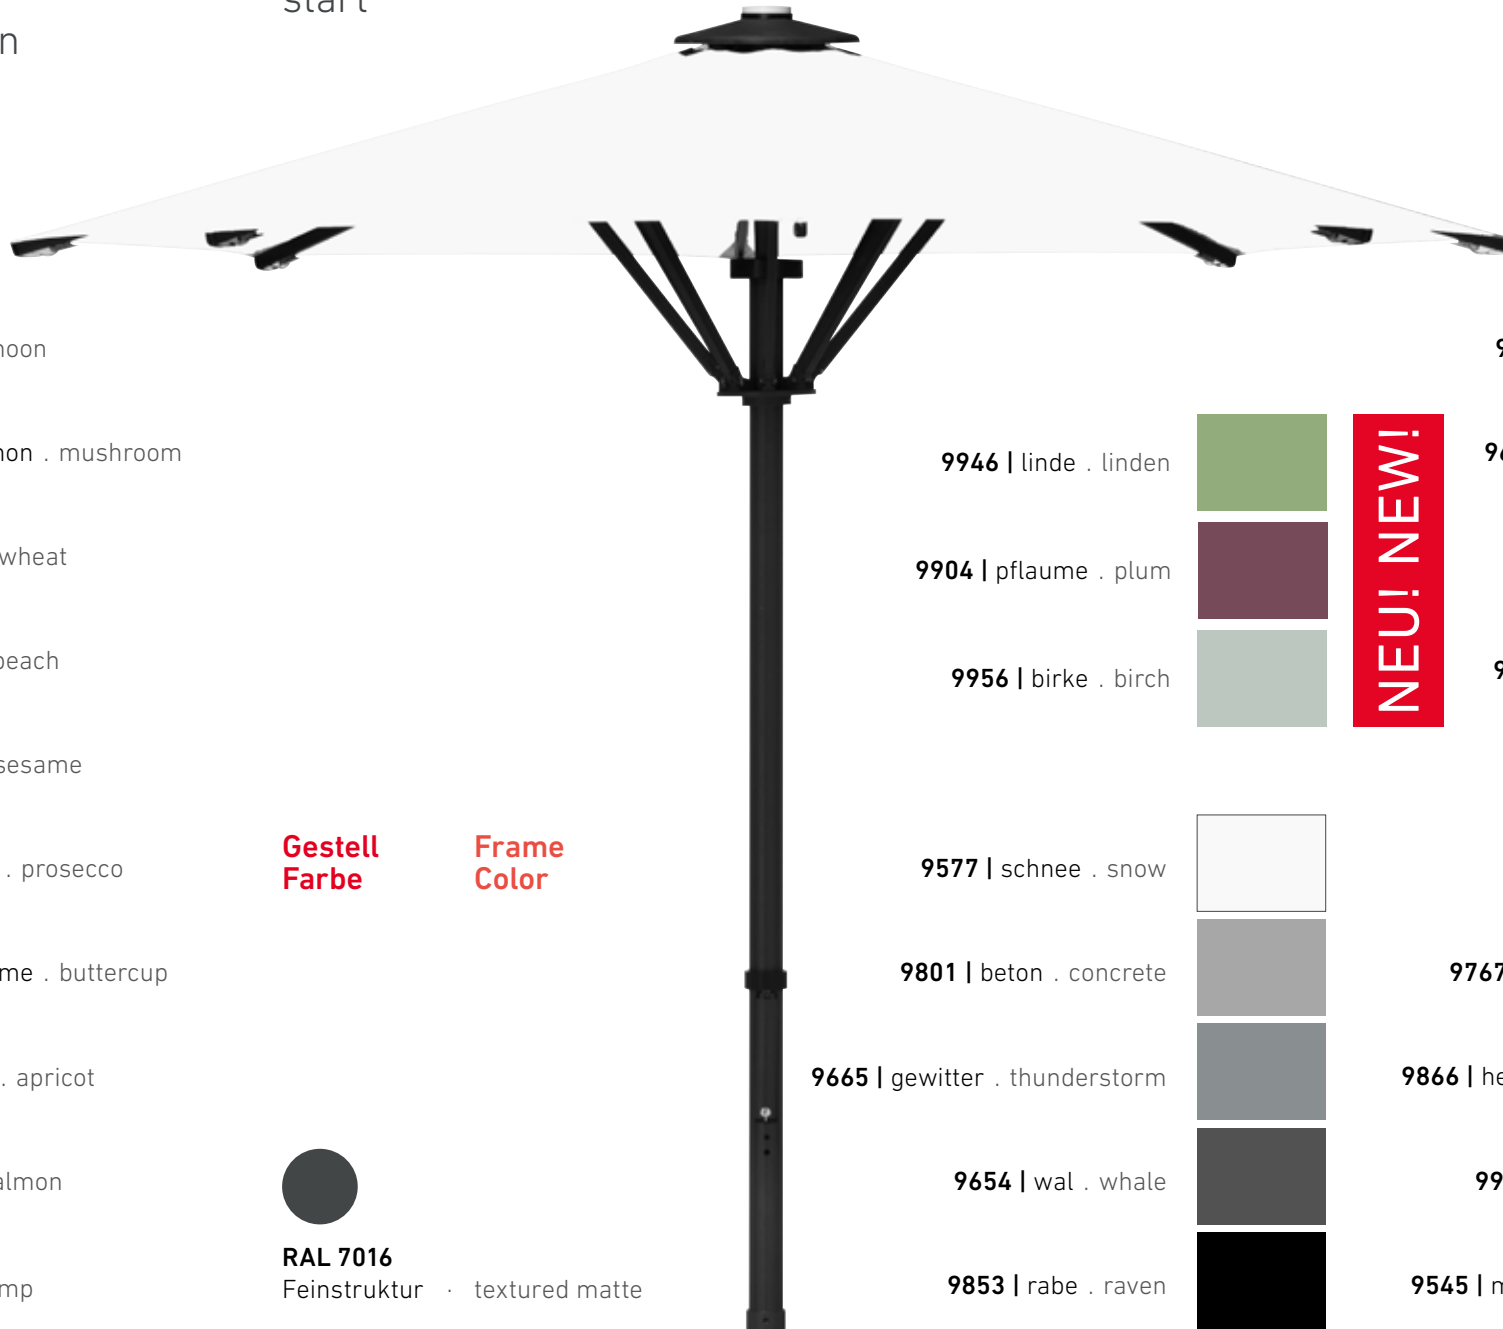

technical information

start

BAHAMA®

9937 | mond . moon

9947 | champignon . mushroom

9712 | weizen . wheat

9875 | strand . beach

9816 | sesam . sesame

9823 | prosecco . prosecco

9526 | butterblume . buttercup

9922 | aprikose . apricot

9932 | lachs . salmon

9957 | hanf . hemp

9527 | karotte . carrot

9946 | linde . linden

9904 | pflaume . plum

9956 | birke . birch

9577 | schnee . snow

9801 | beton . concrete

9665 | gewitter . thunderstorm

9654 | wal . whale

9853 | rabe . raven

9671 | tomate . tomato

9675 | chili . chili

9879 | merlot . merlot

9710 | wald . forest

9926 | limette . lime

9767 | smaragd . emerald

9866 | heidelbeere . blueberry

9965 | atlantik . atlantic

9545 | mitternacht . midnight

**Gestell
Farbe**

**Frame
Color**

RAL 7016
Feinstruktur . textured matte

NEU! NEW!