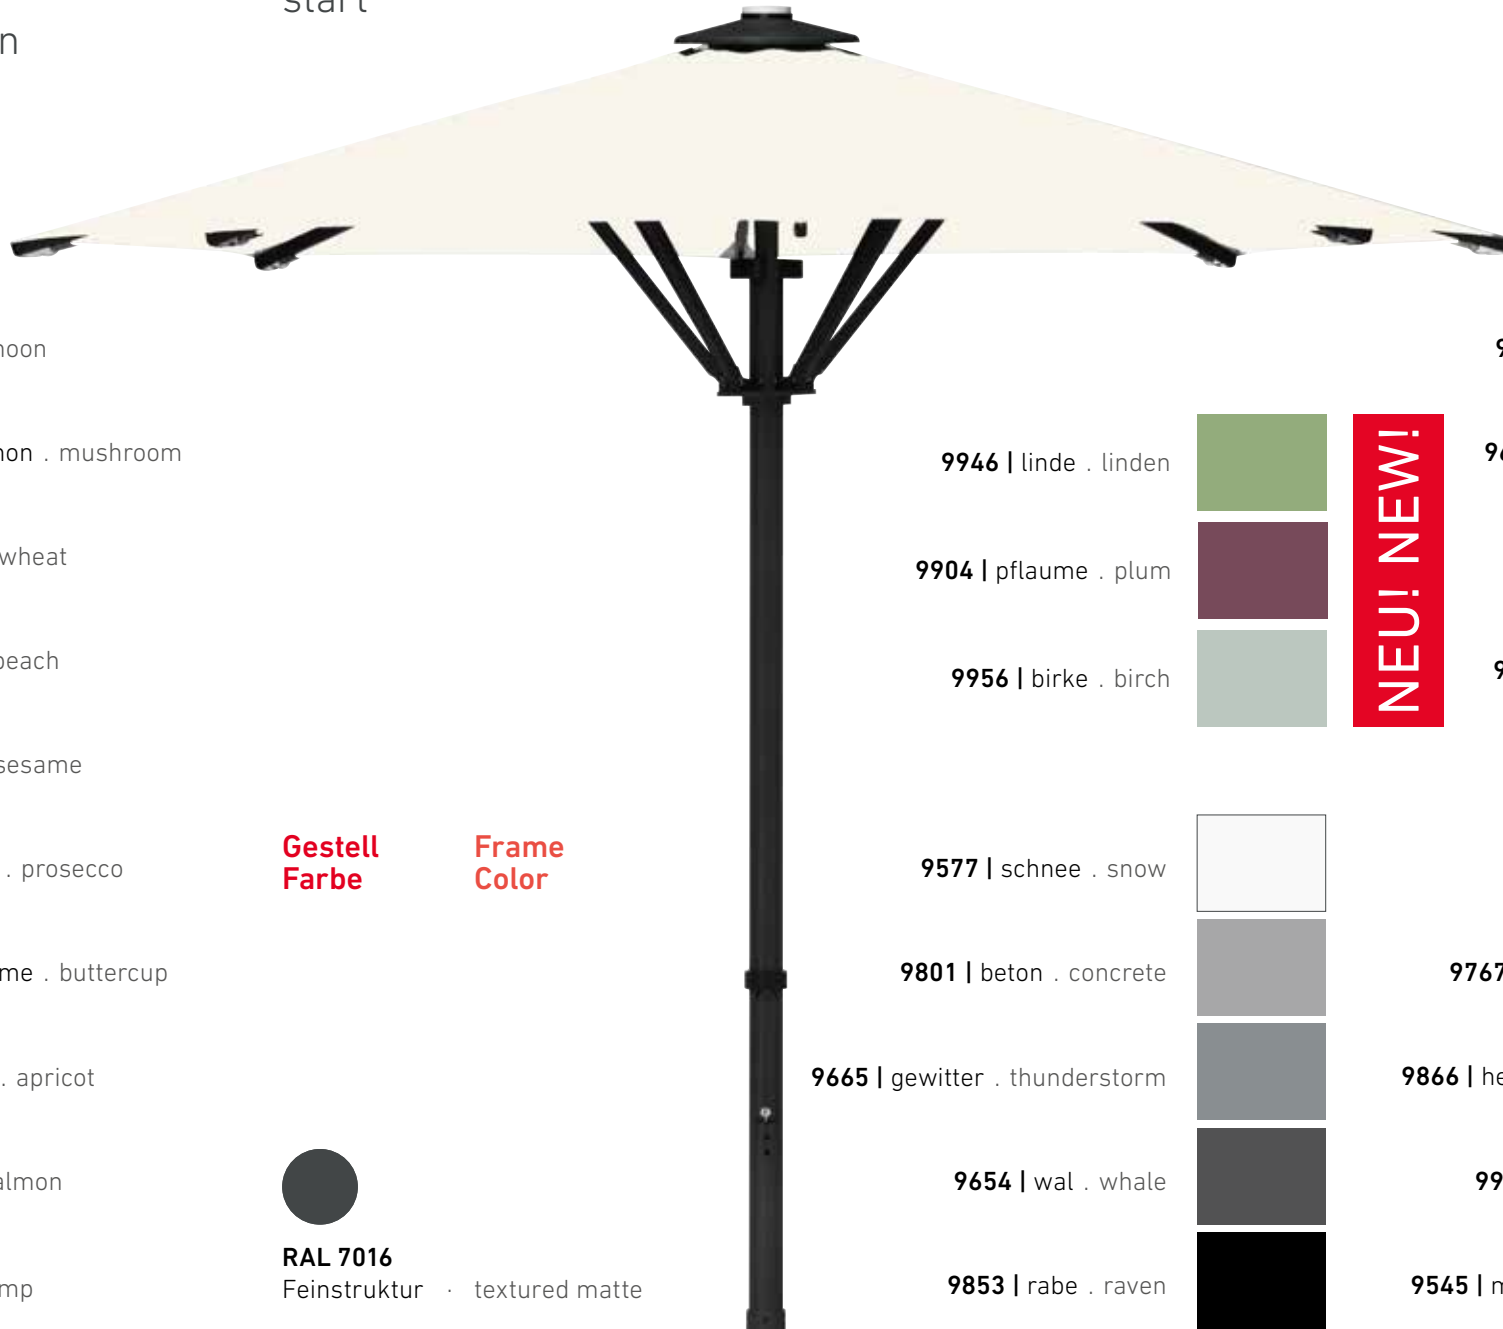

technical information

start

BAHAMA®

9937 | mond . moon

9947 | champignon . mushroom

9712 | weizen . wheat

9875 | strand . beach

9816 | sesam . sesame

9823 | prosecco . prosecco

9526 | butterblume . buttercup

9922 | aprikose . apricot

9932 | lachs . salmon

9957 | hanf . hemp

9527 | karotte . carrot

9671 | tomate . tomato

9675 | chili . chili

9879 | merlot . merlot

9710 | wald . forest

9926 | limette . lime

9767 | smaragd . emerald

9866 | heidelbeere . blueberry

9965 | atlantik . atlantic

9545 | mitternacht . midnight

9946 | linde . linden

9904 | pflaume . plum

9956 | birke . birch

9577 | schnee . snow

9801 | beton . concrete

9665 | gewitter . thunderstorm

9654 | wal . whale

9853 | rabe . raven

NEU! NEW!

**Gestell
Farbe**

**Frame
Color**

RAL 7016
Feinstruktur · textured matte