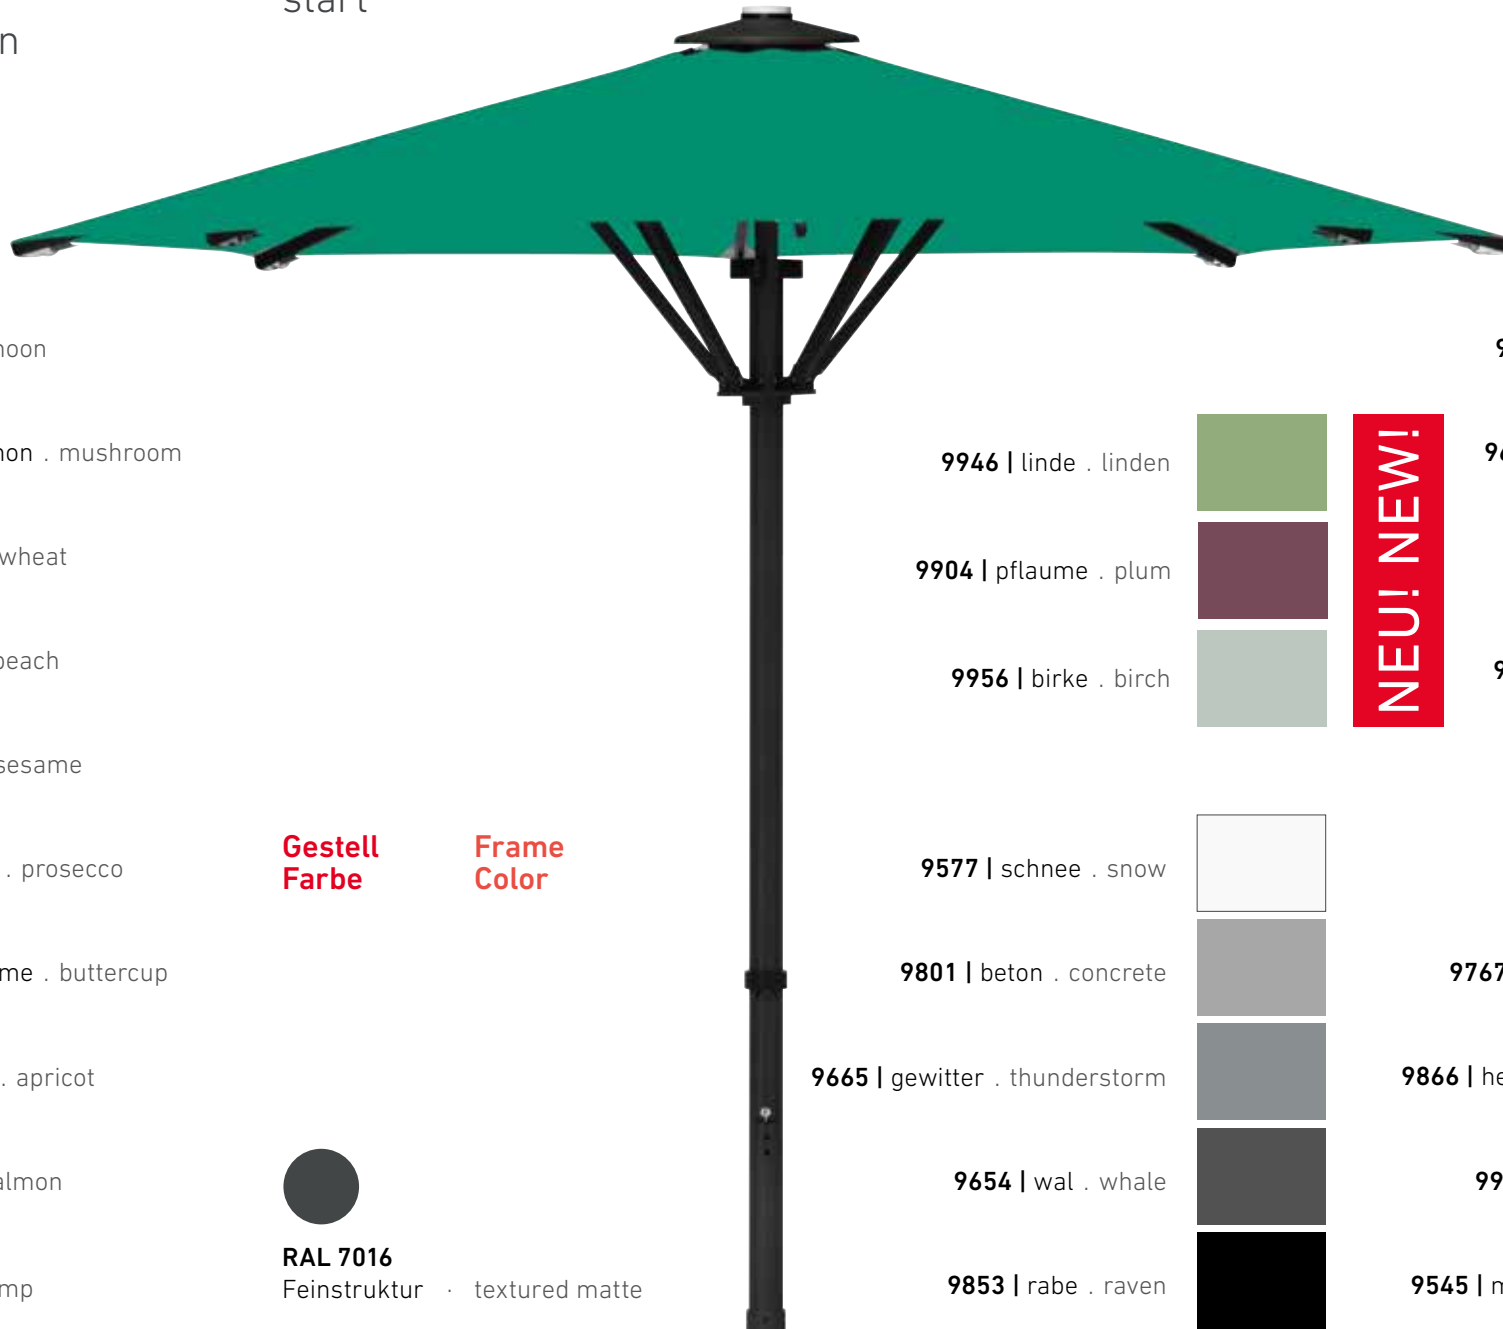

**Gestell
Farbe**

**Frame
Color**

RAL 7016
Feinstruktur . textured matte

technical information

start

BAHAMA®

9937 | mond . moon

9947 | champignon . mushroom