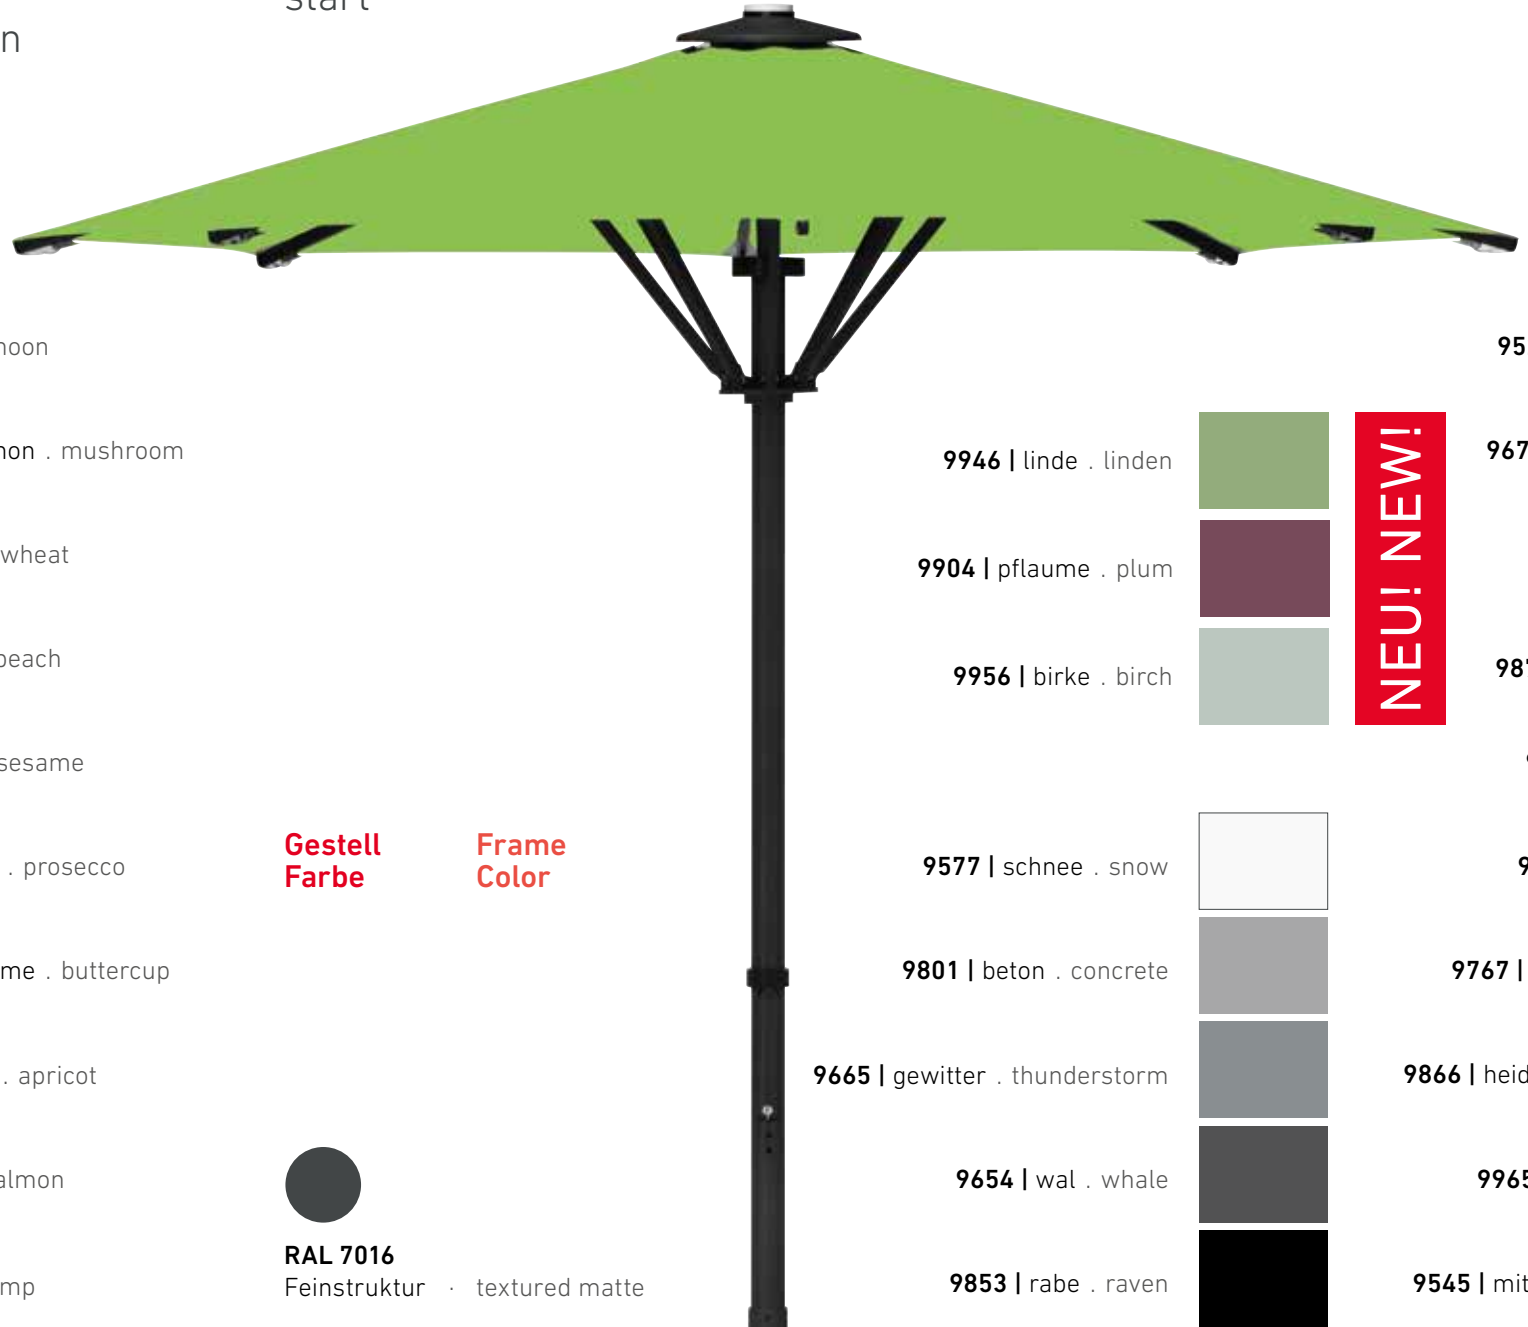

9926 | limette . lime

technical information

start

BAHAMA®

9937 | mond . moon

9947 | champignon . mushroom

9712 | weizen . wheat

9875 | strand . beach

9816 | sesam . sesame

9823 | prosecco . prosecco

9526 | butterblume . buttercup

9922 | aprikose . apricot

9932 | lachs . salmon

9957 | hanf . hemp

9527 | karotte . carrot

9671 | tomate . tomato

9675 | chili . chili

9879 | merlot . merlot

9710 | wald . forest

9926 | limette . lime

9767 | smaragd . emerald

9866 | heidelbeere . blueberry

9965 | atlantik . atlantic

9545 | mitternacht . midnight

9946 | linde . linden

9904 | pflaume . plum

9956 | birke . birch

9577 | schnee . snow

9801 | beton . concrete

9665 | gewitter . thunderstorm

9654 | wal . whale

9853 | rabe . raven

NEU! NEW!

**Gestell
Farbe**

**Frame
Color**

RAL 7016
Feinstruktur . textured matte