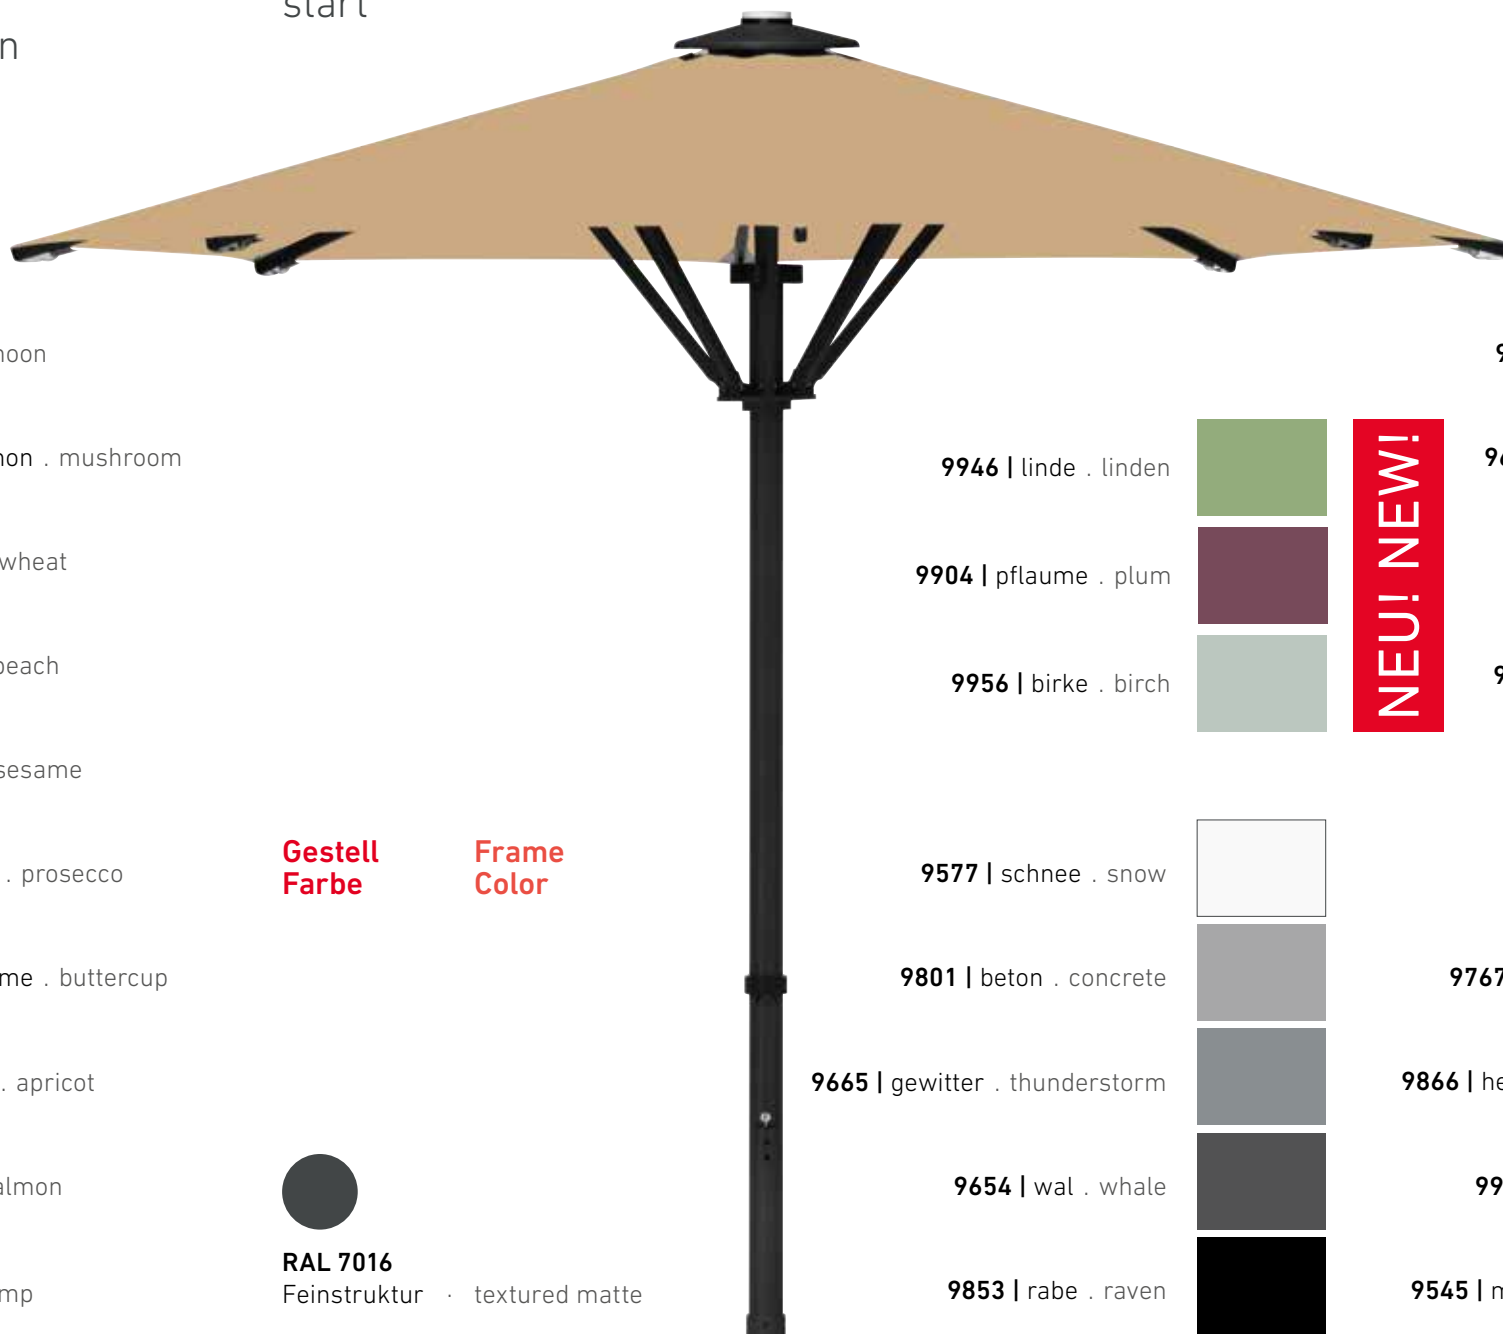

9853 | rabe . raven

**Gestell
Farbe**

**Frame
Color**

RAL 7016

Feinstruktur . textured matte

technical information

start

BAHAMA®