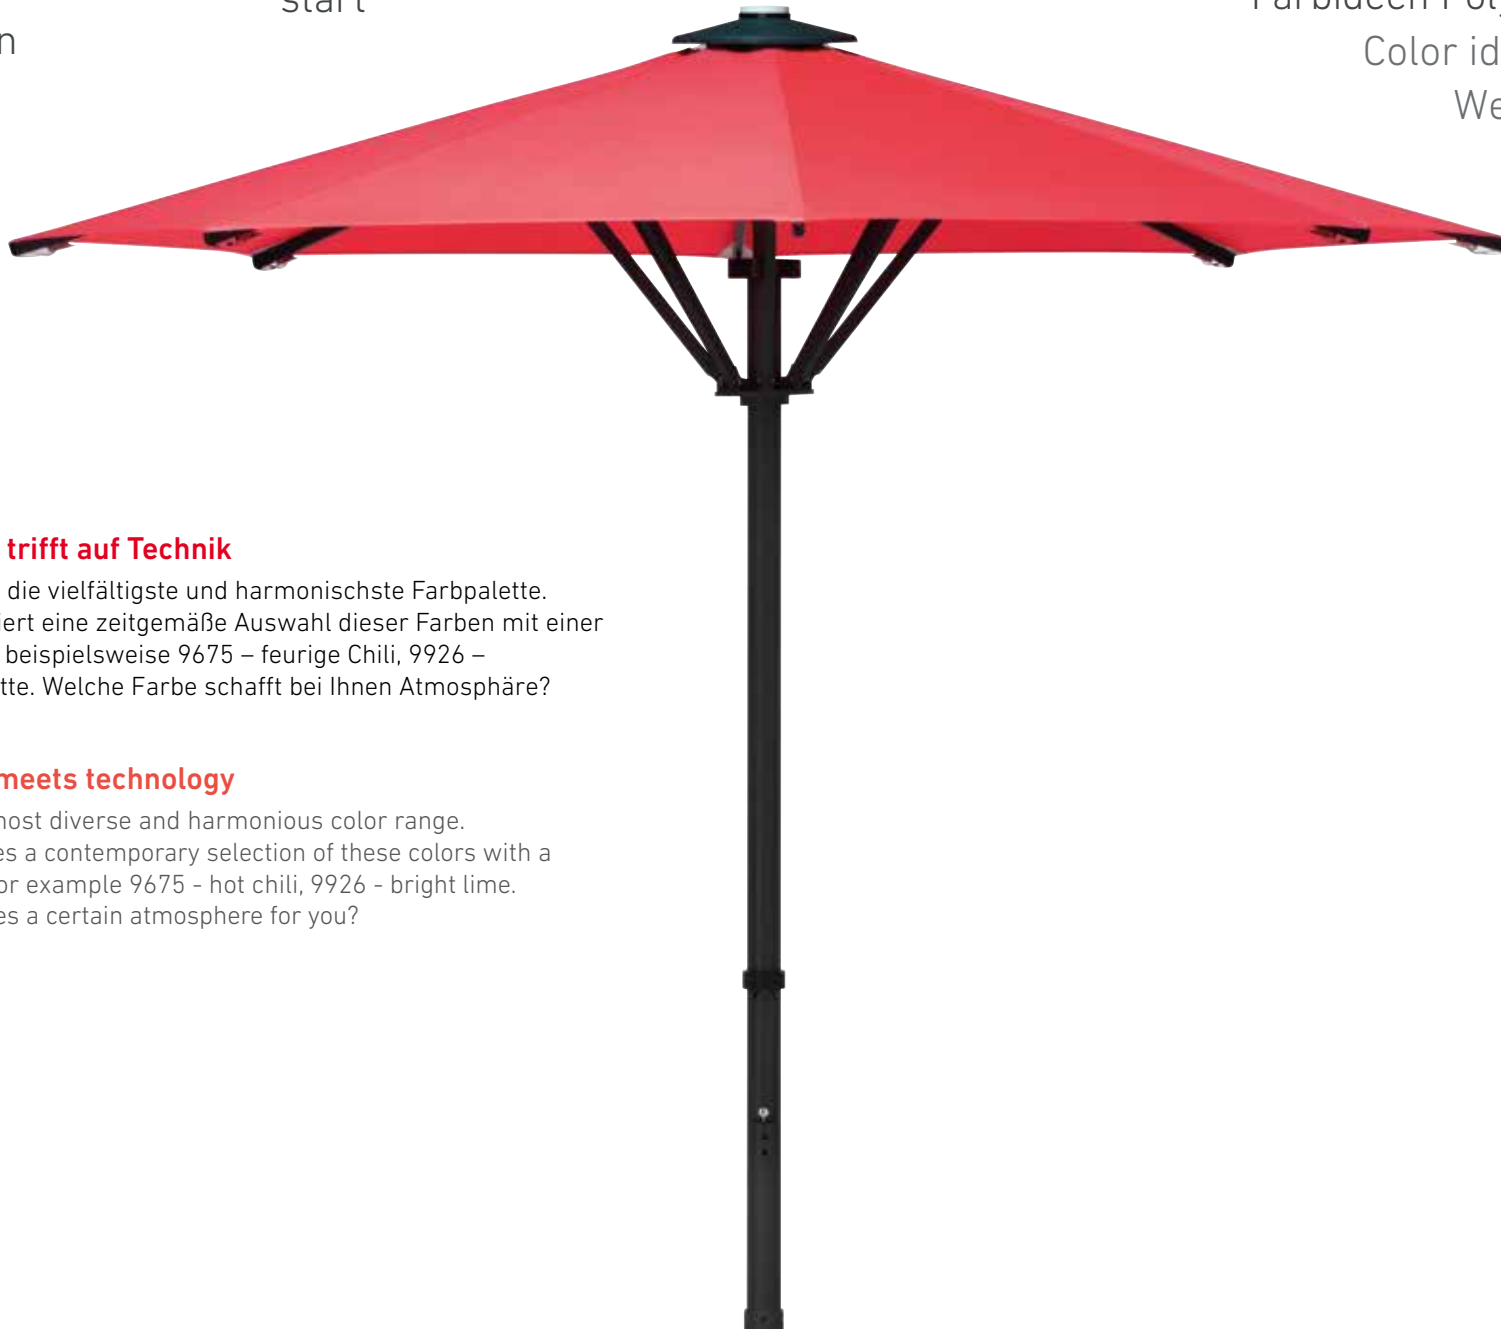

technical
information

start

BAHAMA®

Farbideen Polyestergerewebe

Color ideas Polyester

Weave betex®05

Pure

Farbenfreude trifft auf Technik

Die Natur besitzt die vielfältigste und harmonischste Farbpalette. Bahama kombiniert eine zeitgemäße Auswahl dieser Farben mit einer klaren Definition beispielsweise 9675 – feurige Chili, 9926 – leuchtende Limette. Welche Farbe schafft bei Ihnen Atmosphäre?

Colorfulness meets technology

Nature has the most diverse and harmonious color range. Bahama combines a contemporary selection of these colors with a clear definition for example 9675 - hot chili, 9926 - bright lime. What color creates a certain atmosphere for you?