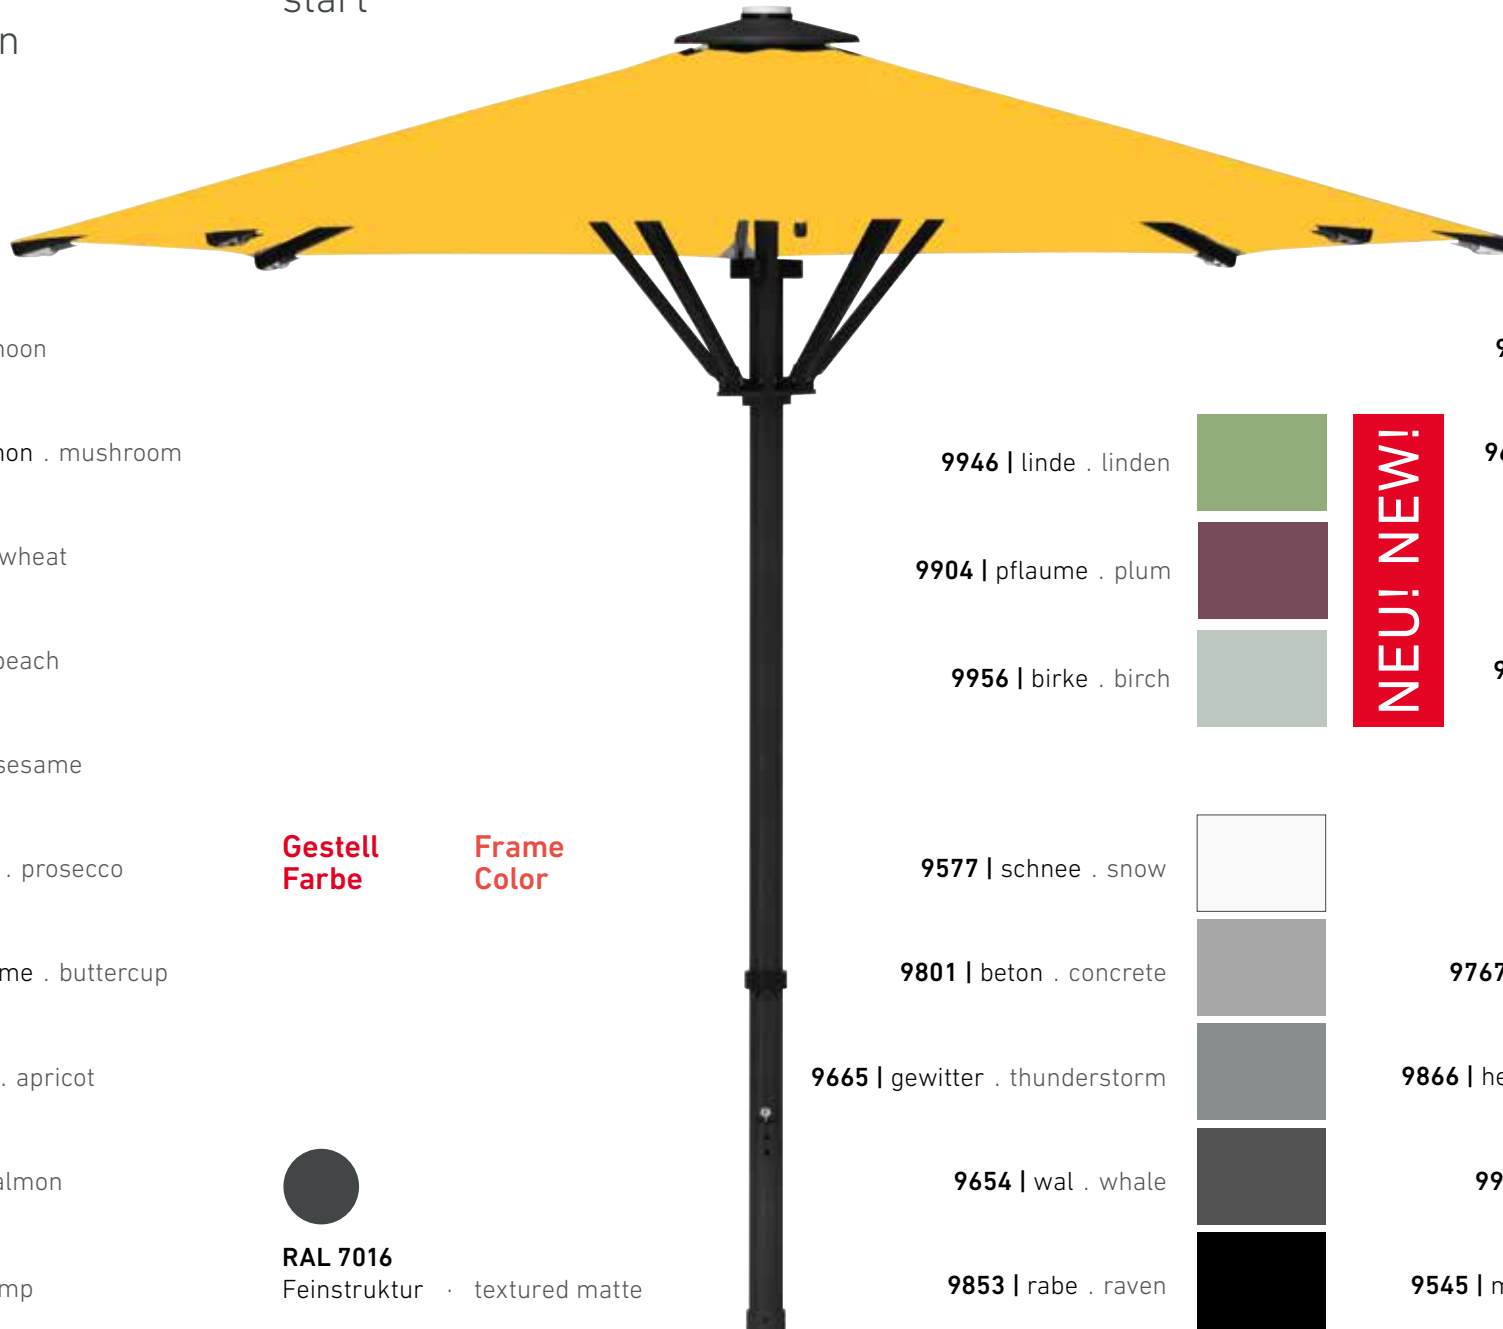

**Gestell
Farbe**

**Frame
Color**

RAL 7016
Feinstruktur . textured matte

technical information

start

BAHAMA®

9937 | mond . moon

9947 | champignon . mushroom