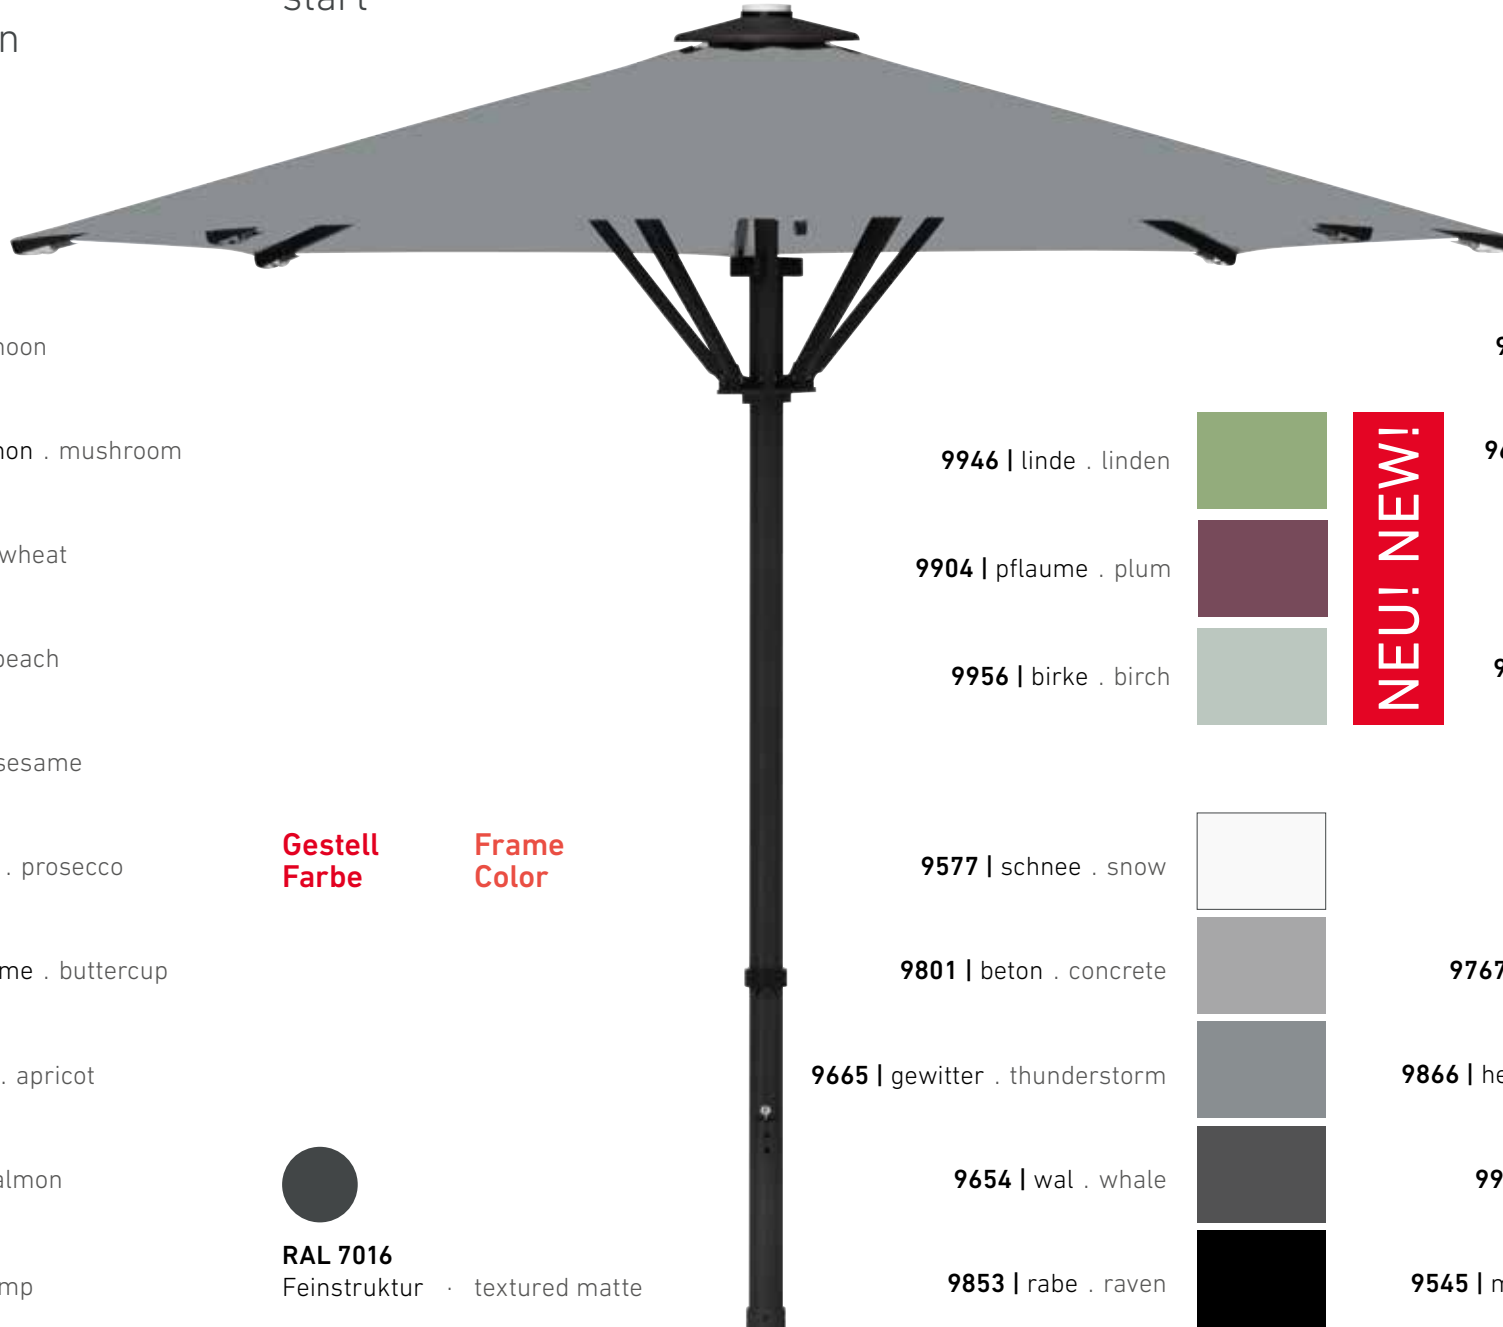

**Gestell
Farbe**

**Frame
Color**

RAL 7016
Feinstruktur . textured matte

**NEU!
NEW!**

technical information

start

BAHAMA®

9937 | mond · moon