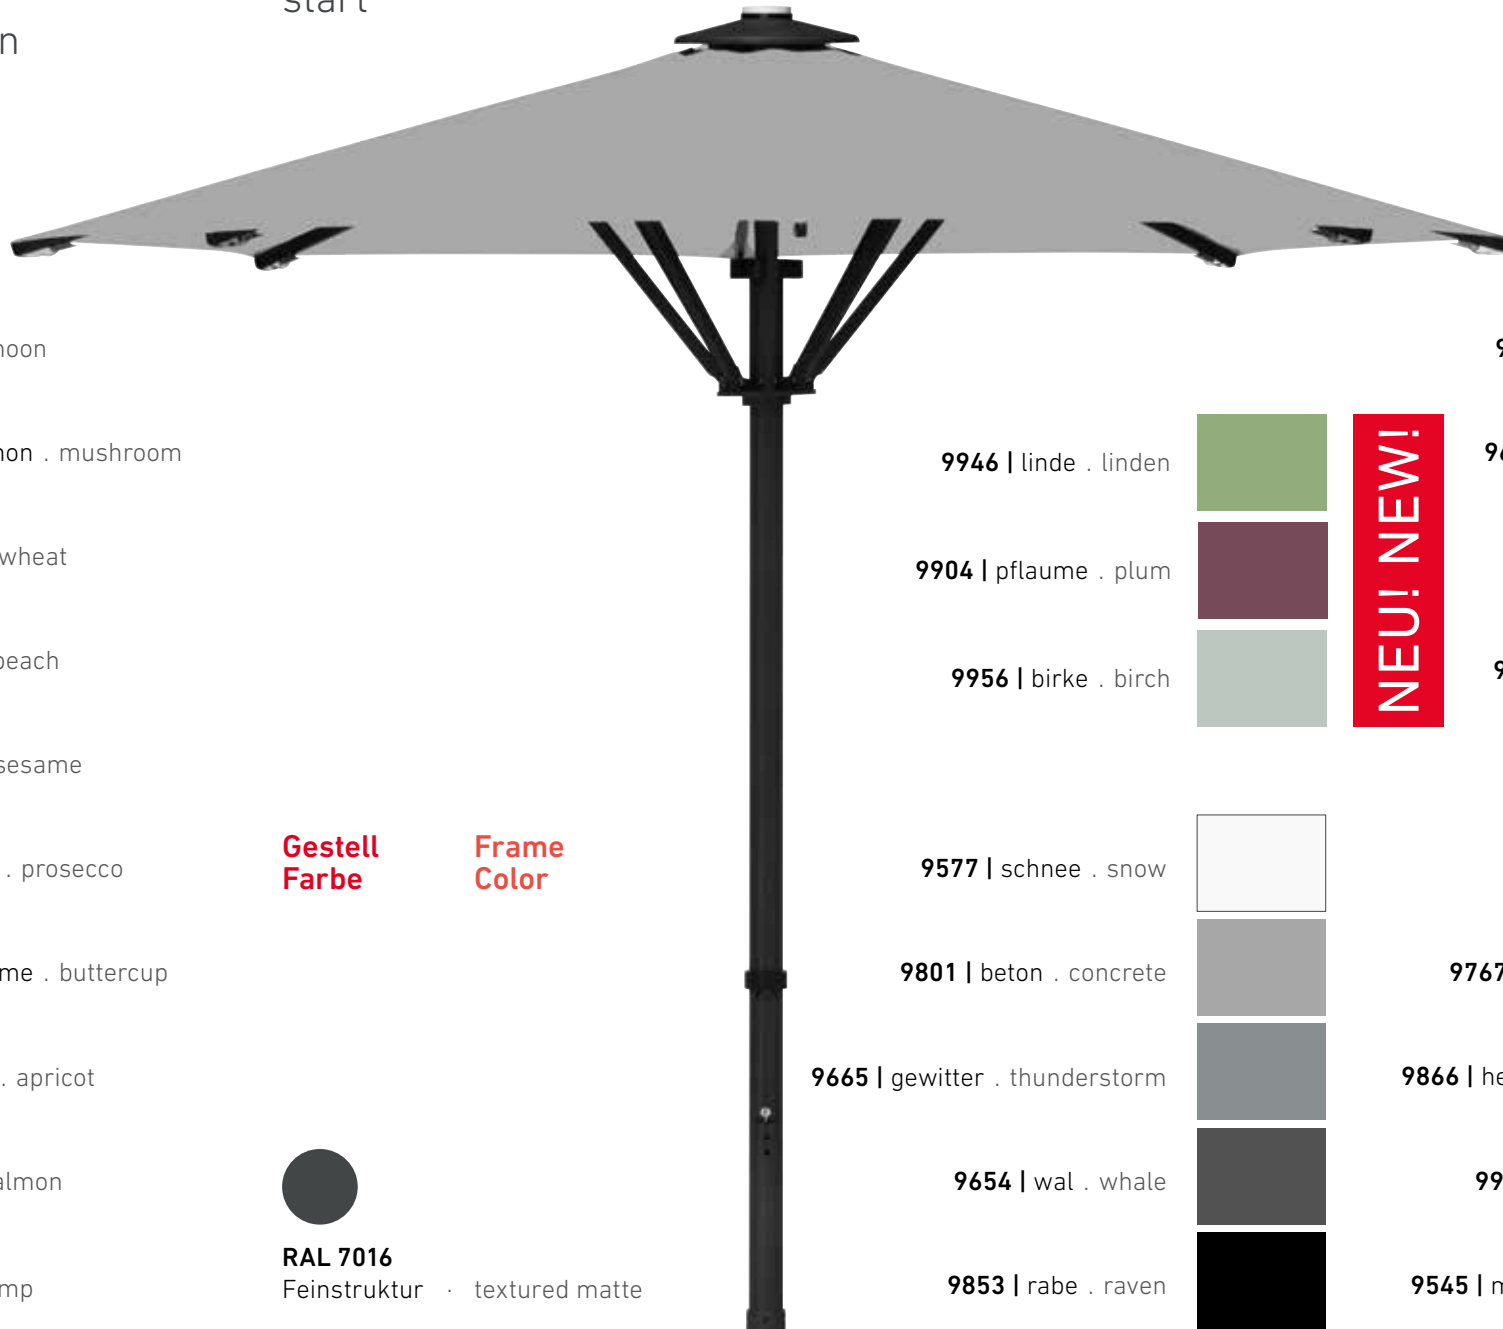

NEU! NEW!

technical information

start

BAHAMA®

9937 | mond . moon

9947 | champignon . mushroom

9712 | weizen . wheat

9875 | strand . beach