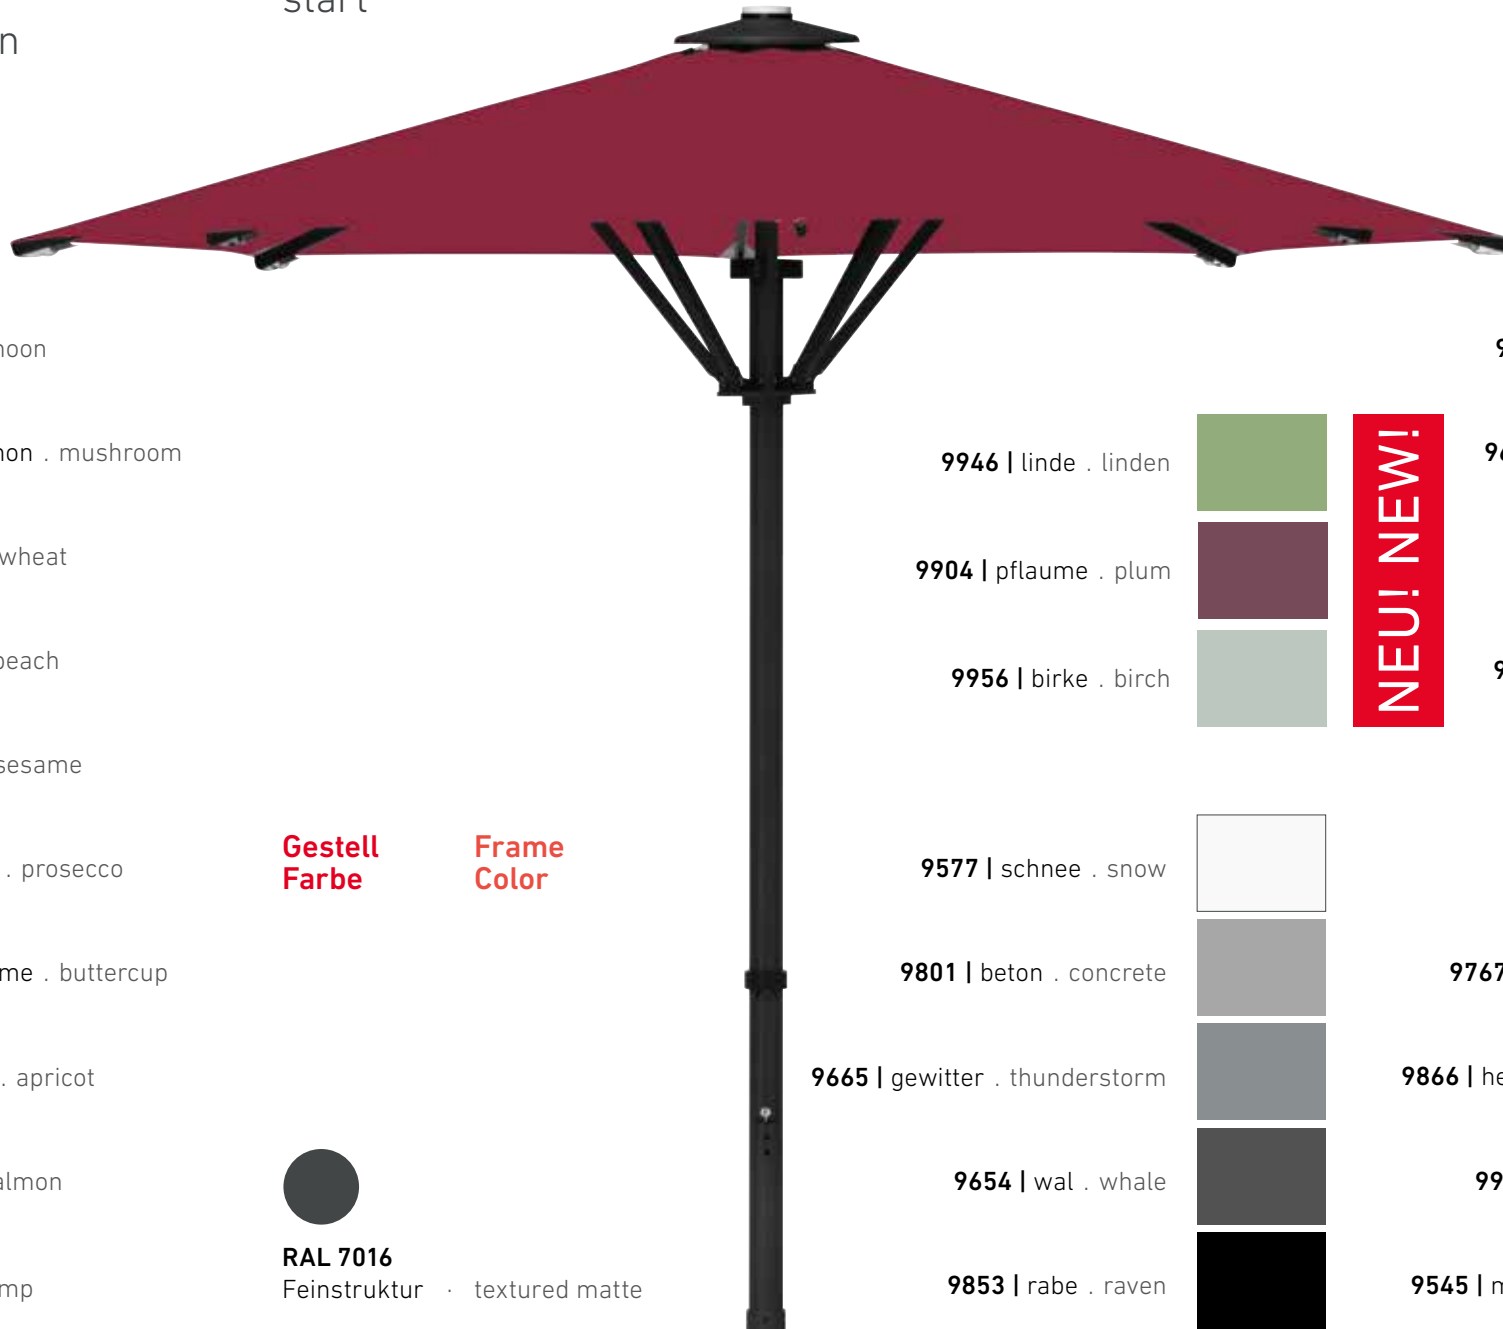

Feinstruktur . textured matte

technical information

start

BAHAMA®

9937 | mond . moon

9947 | champignon . mushroom

9712 | weizen . wheat

9875 | strand . beach