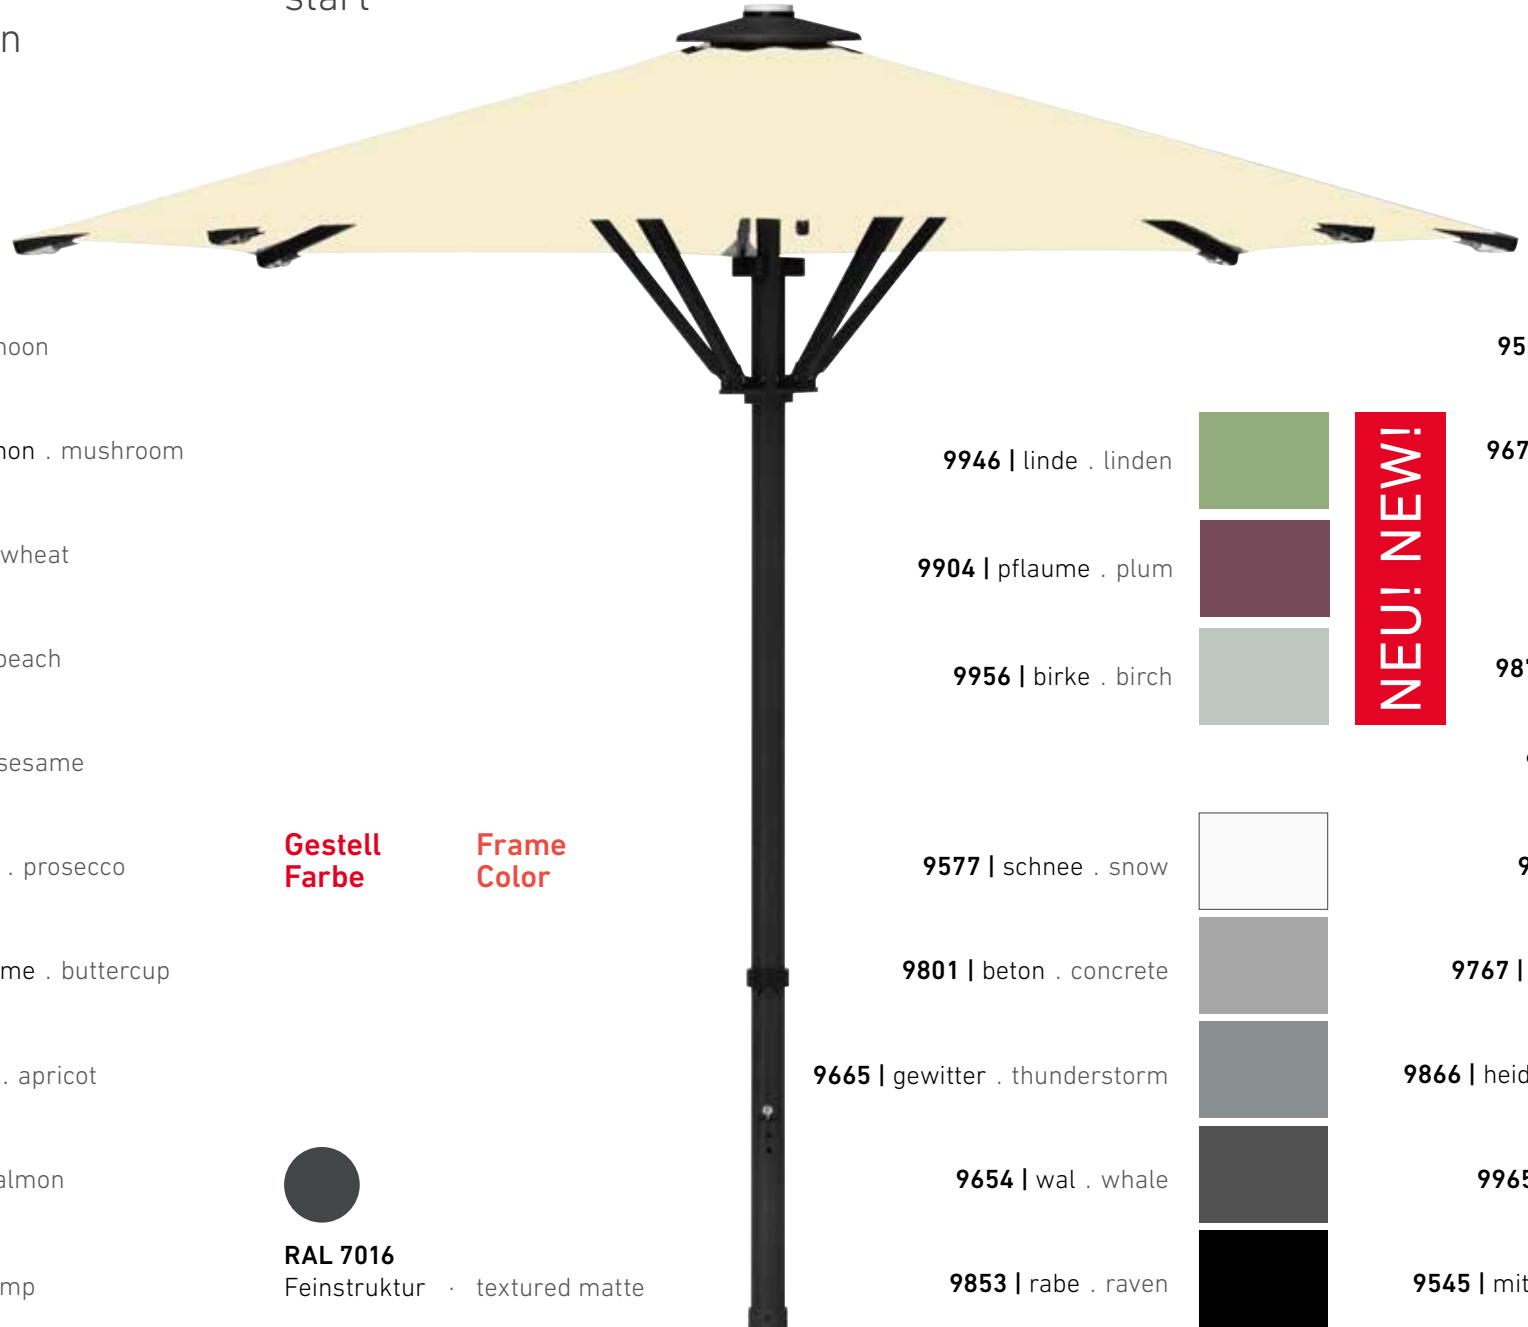

**Gestell
Farbe**

**Frame
Color**

RAL 7016
Feinstruktur · textured matte

technical information

start

BAHAMA®

9937 | mond . moon

9947 | champignon . mushroom