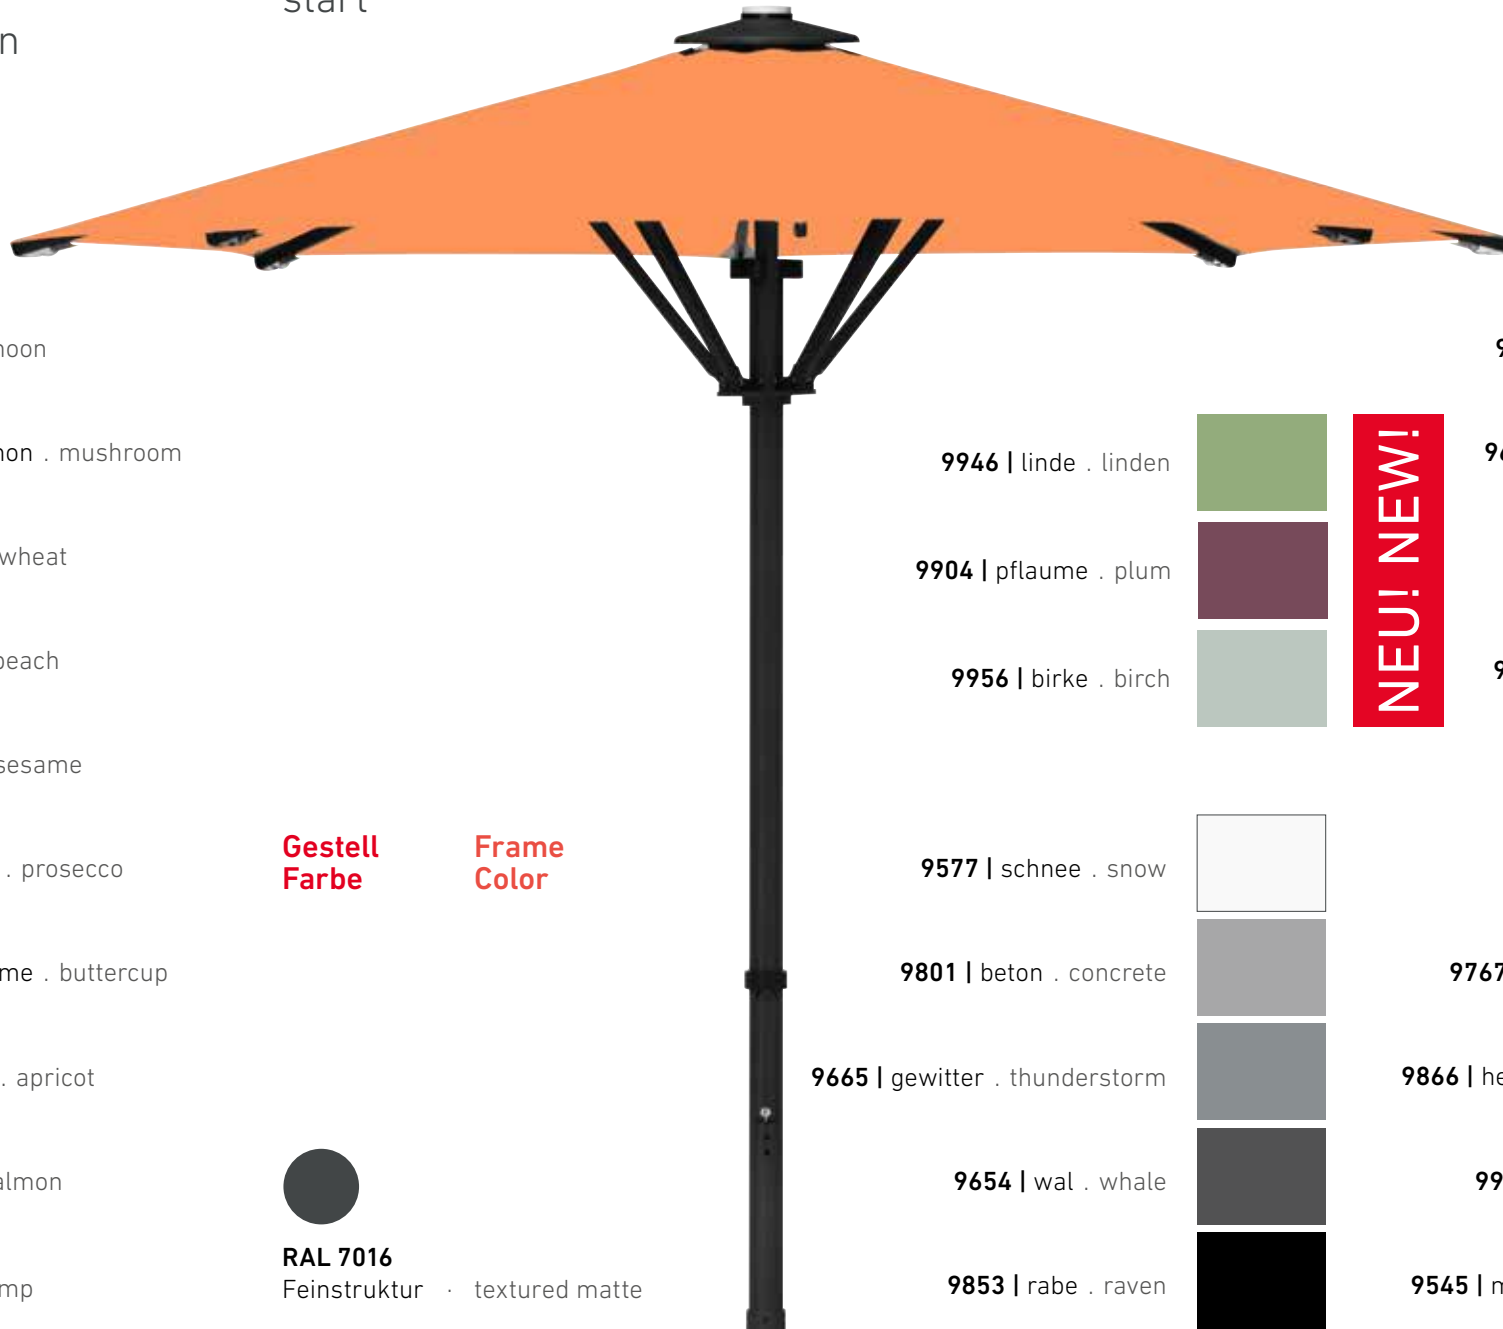

technical information

start

BAHAMA®

9937 | mond . moon

9947 | champignon . mushroom

9712 | weizen . wheat

9875 | strand . beach

9816 | sesam . sesame

9823 | prosecco . prosecco

9526 | butterblume . buttercup

9922 | aprikose . apricot

9932 | lachs . salmon

9957 | hanf . hemp

9527 | karotte . carrot

9671 | tomate . tomato

9675 | chili . chili

9879 | merlot . merlot

9710 | wald . forest

9926 | limette . lime

9767 | smaragd . emerald

9866 | heidelbeere . blueberry

9965 | atlantik . atlantic

NEU! NEW!

9946 | linde . linden

9904 | pflaume . plum

9956 | birke . birch

9577 | schnee . snow

9801 | beton . concrete

9665 | gewitter . thunderstorm

9654 | wal . whale

9853 | rabe . raven

**Gestell
Farbe**

**Frame
Color**

RAL 7016
Feinstruktur . textured matte