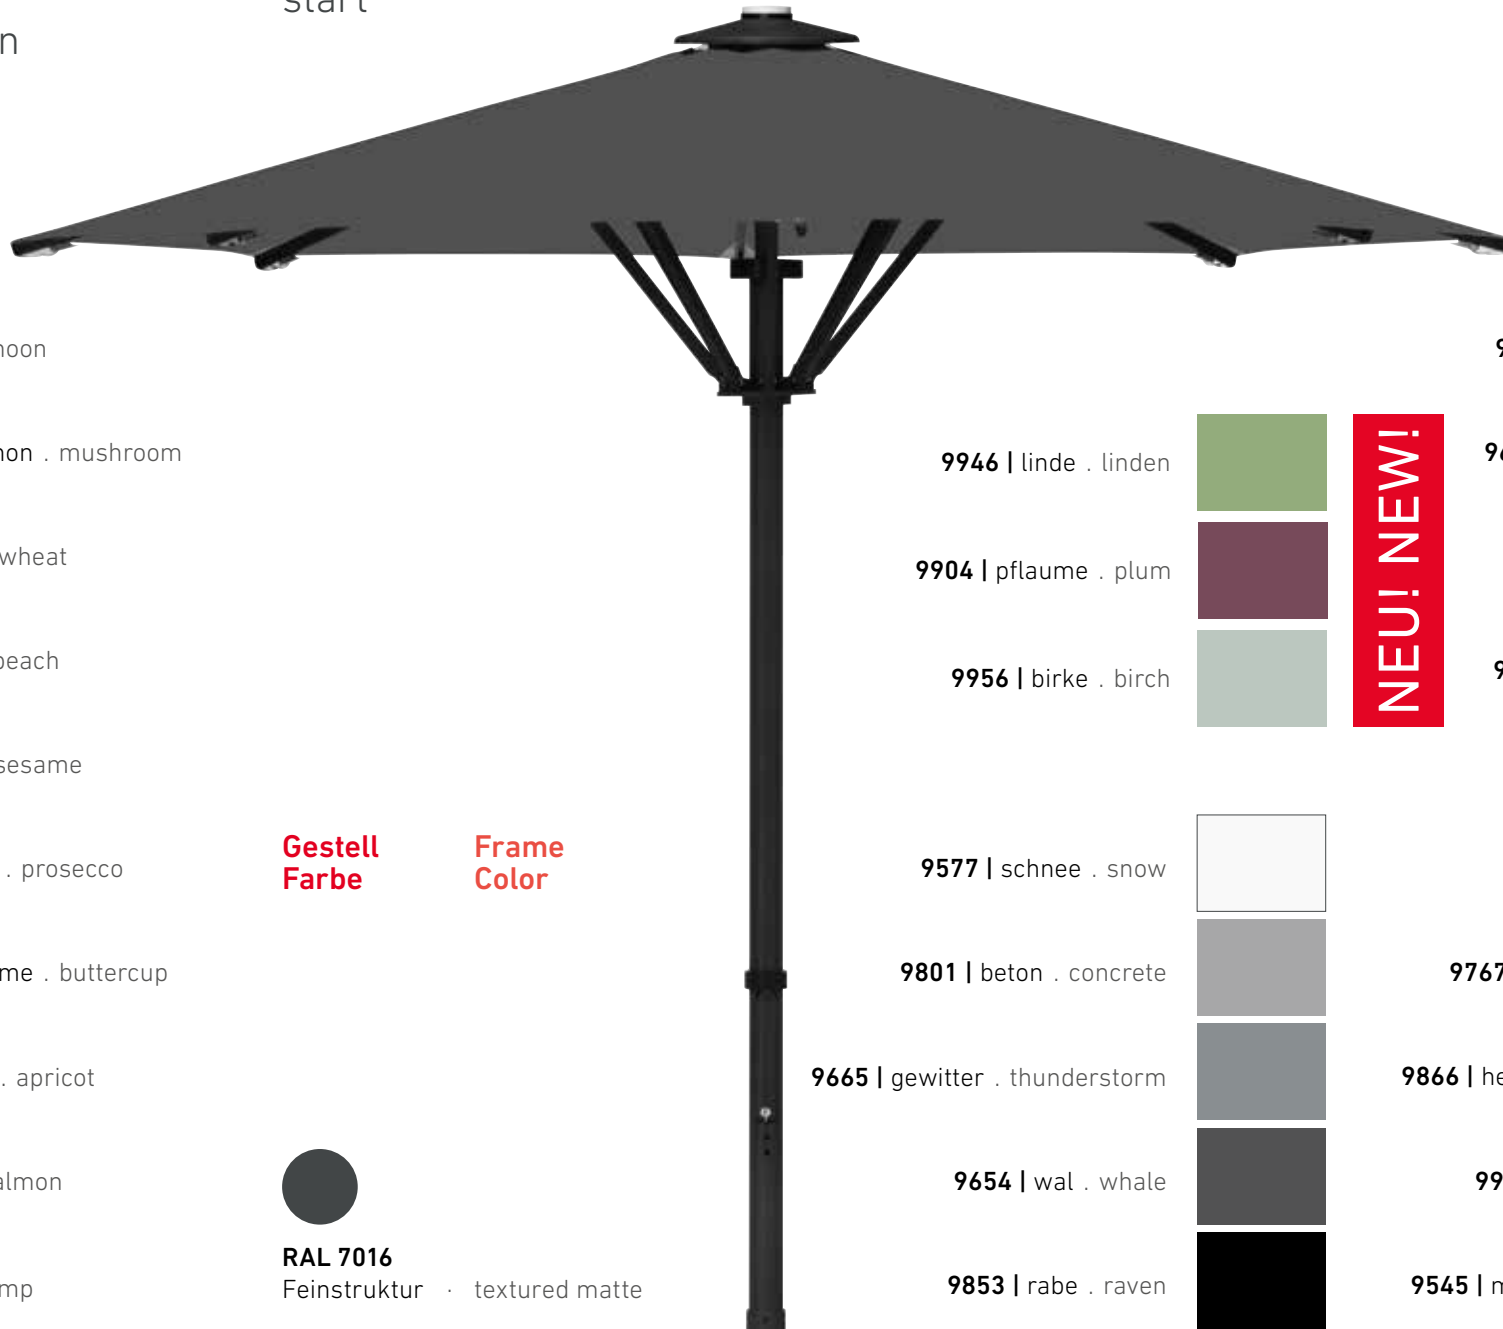

technical information

start

BAHAMA®

9937 | mond . moon

9947 | champignon . mushroom

9712 | weizen . wheat

9875 | strand . beach

9816 | sesam . sesame

9823 | prosecco . prosecco

9526 | butterblume . buttercup

9922 | aprikose . apricot

9932 | lachs . salmon

9957 | hanf . hemp

9527 | karotte . carrot

9946 | linde . linden

9904 | pflaume . plum

9956 | birke . birch

9577 | schnee . snow

9801 | beton . concrete

9665 | gewitter . thunderstorm

9654 | wal . whale

9853 | rabe . raven

9671 | tomate . tomato

9675 | chili . chili

9879 | merlot . merlot

9710 | wald . forest

9926 | limette . lime

9767 | smaragd . emerald

9866 | heidelbeere . blueberry

9965 | atlantik . atlantic

9545 | mitternacht . midnight

**Gestell
Farbe**

**Frame
Color**

RAL 7016
Feinstruktur · textured matte

NEU! NEW!