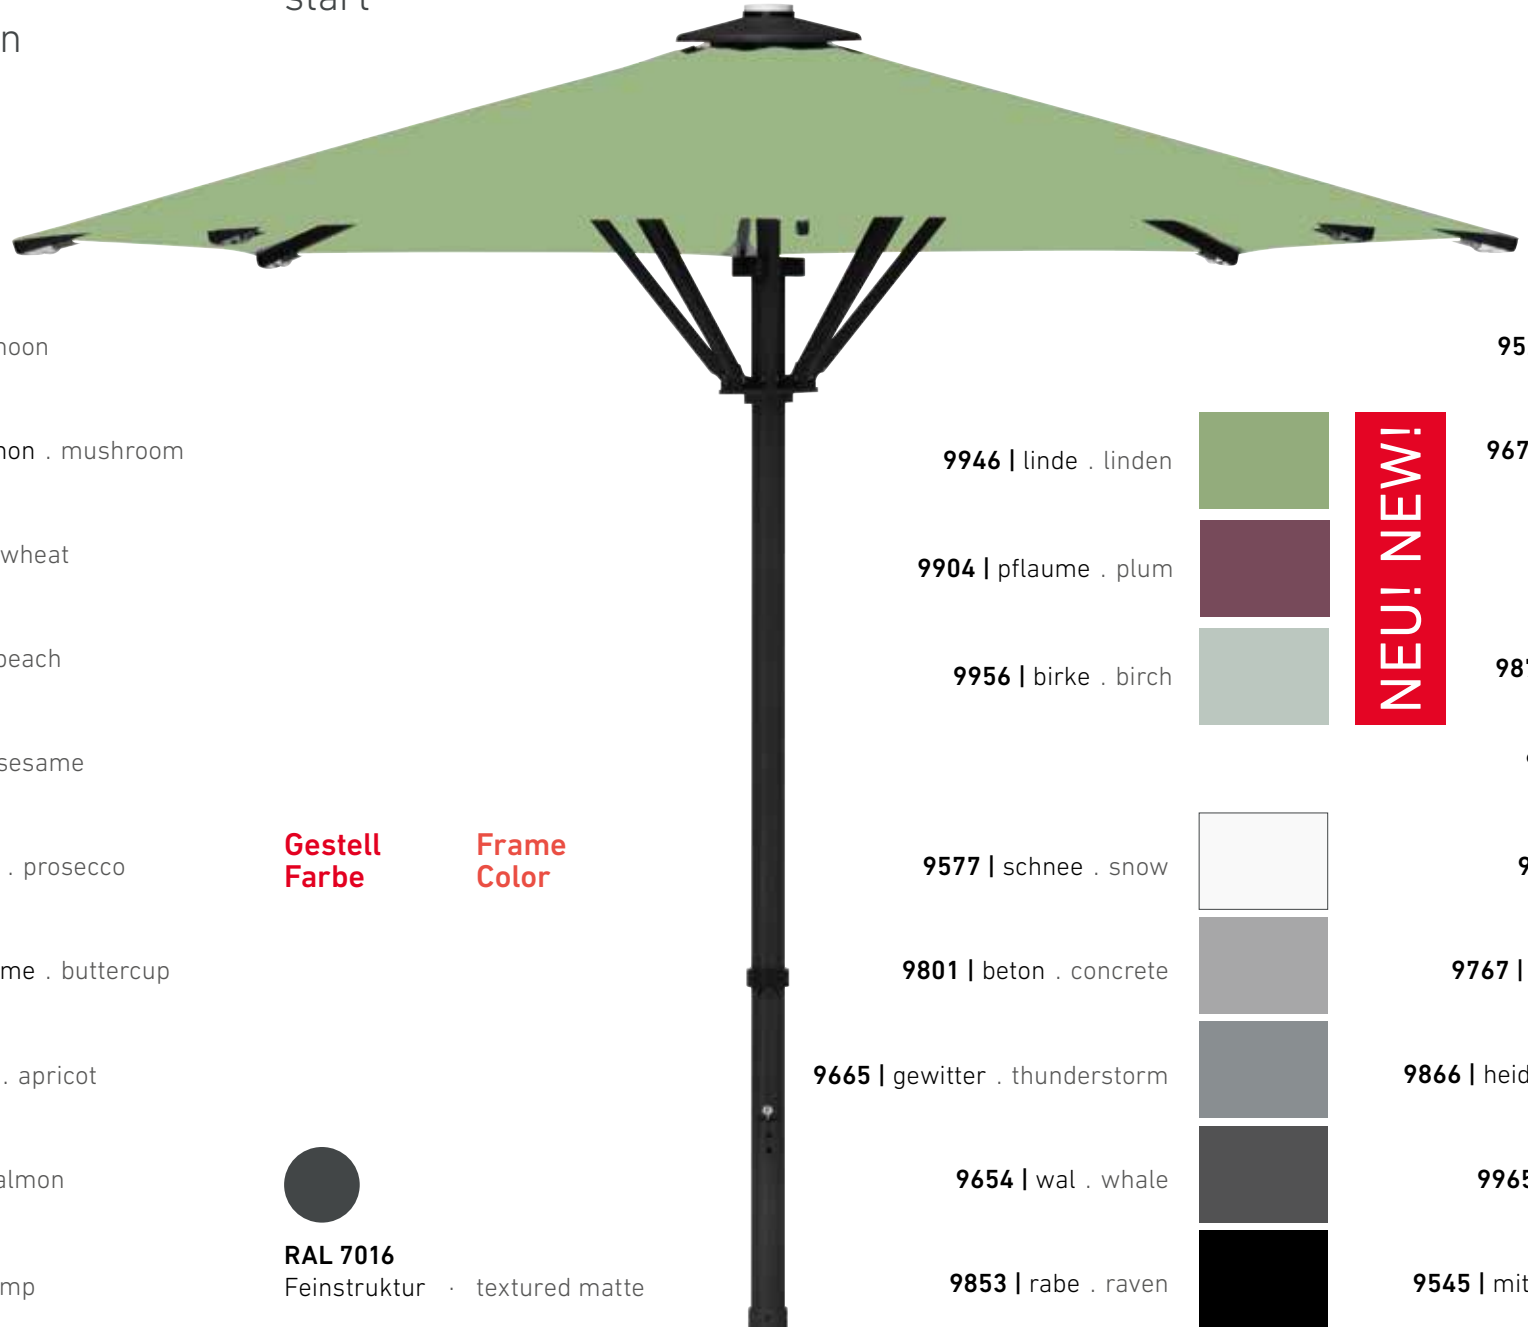

9853 | rabe . raven

**Gestell
Farbe**

**Frame
Color**

RAL 7016
Feinstruktur . textured matte

9946 | linde . linden

technical information

start

BAHAMA®