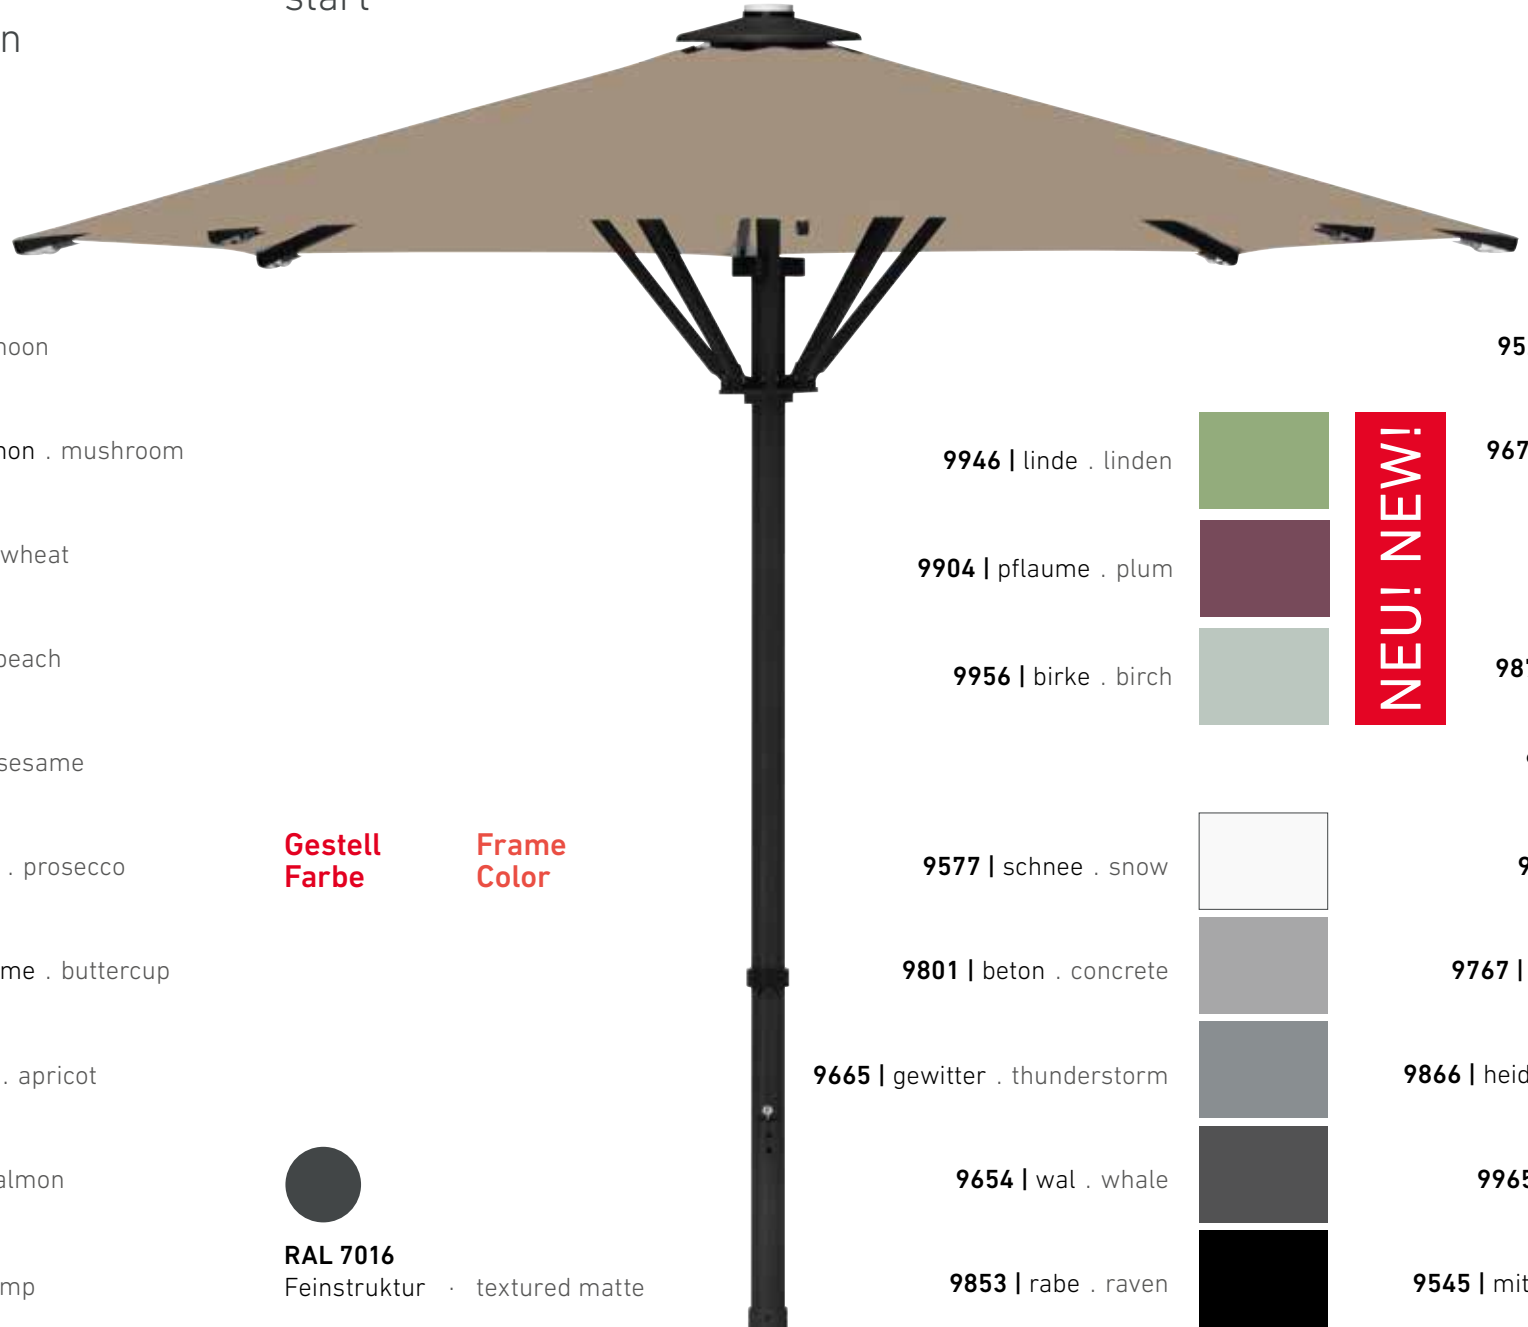

9767 | smaragd . emerald

9866 | heidelbeere . blueberry

9965 | atlantik . atlantic

9545 | mitternacht . midnight

technical information

start

BAHAMA®

9937 | mond . moon