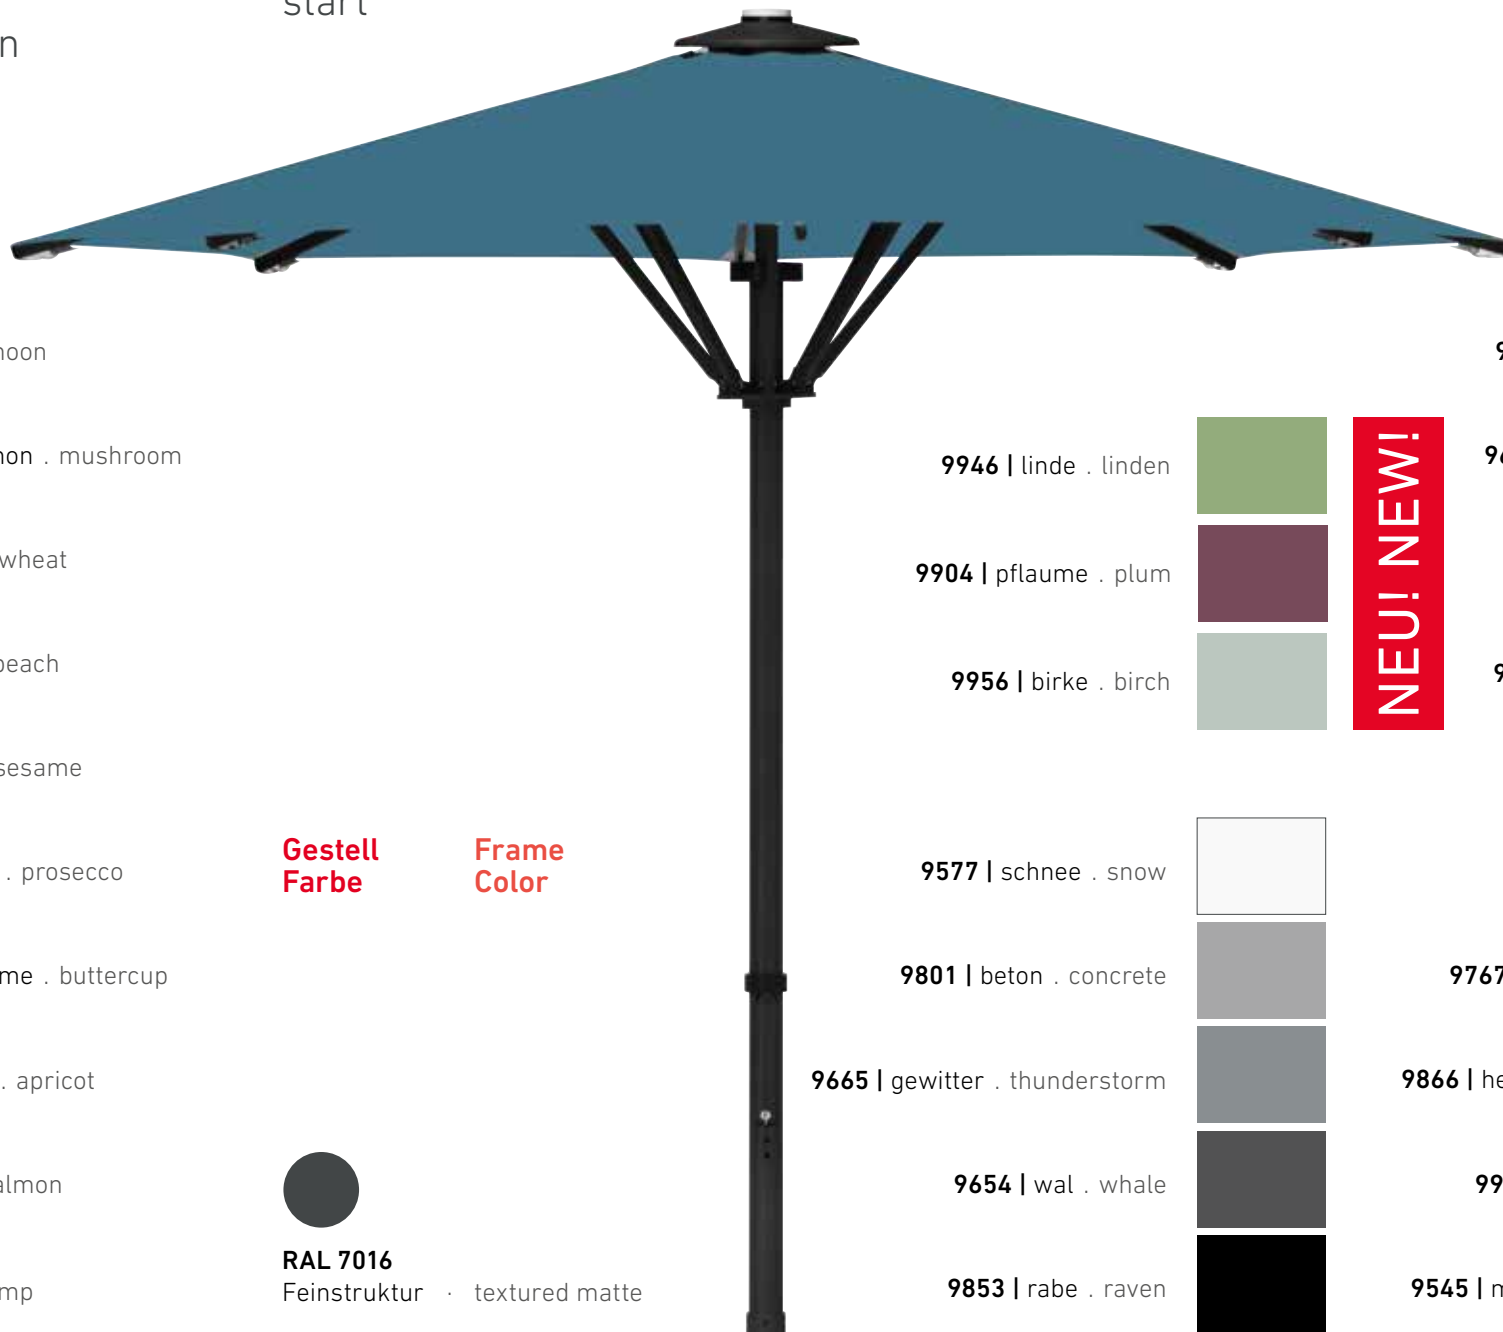

technical information

start

BAHAMA®

9937 | mond . moon

9947 | champignon . mushroom

9712 | weizen . wheat

9875 | strand . beach

9816 | sesam . sesame

9823 | prosecco . prosecco

9526 | butterblume . buttercup

9922 | aprikose . apricot

9932 | lachs . salmon

9957 | hanf . hemp

9527 | karotte . carrot

9671 | tomate . tomato

9675 | chili . chili

9879 | merlot . merlot

9710 | wald . forest

9926 | limette . lime

9767 | smaragd . emerald

9866 | heidelbeere . blueberry

9965 | atlantik . atlantic

9545 | mitternacht . midnight

9946 | linde . linden

9904 | pflaume . plum

9956 | birke . birch

9577 | schnee . snow

9801 | beton . concrete

9665 | gewitter . thunderstorm

9654 | wal . whale

9853 | rabe . raven

NEU! NEW!

**Gestell
Farbe**

**Frame
Color**

RAL 7016
Feinstruktur · textured matte