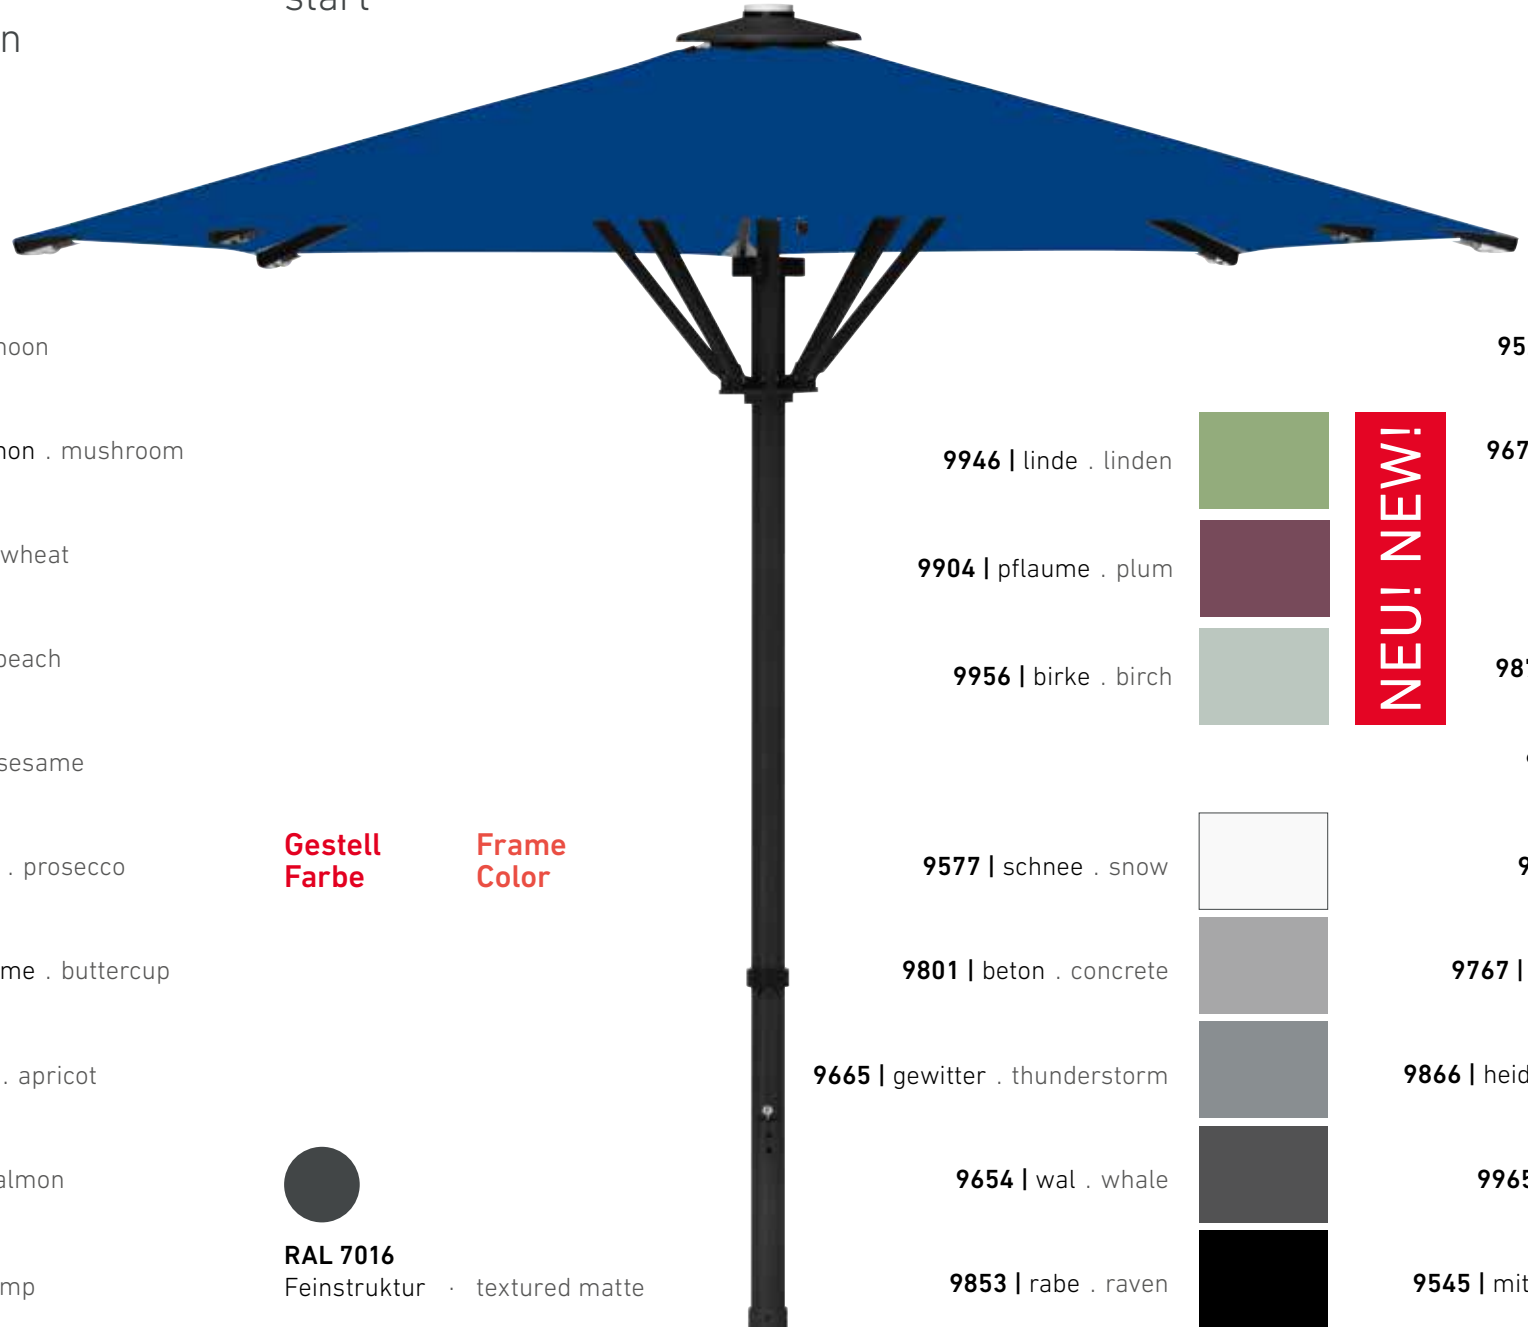

**Gestell
Farbe**

**Frame
Color**

RAL 7016
Feinstruktur · textured matte

technical information

start

BAHAMA®

9937 | mond . moon

9947 | champignon . mushroom