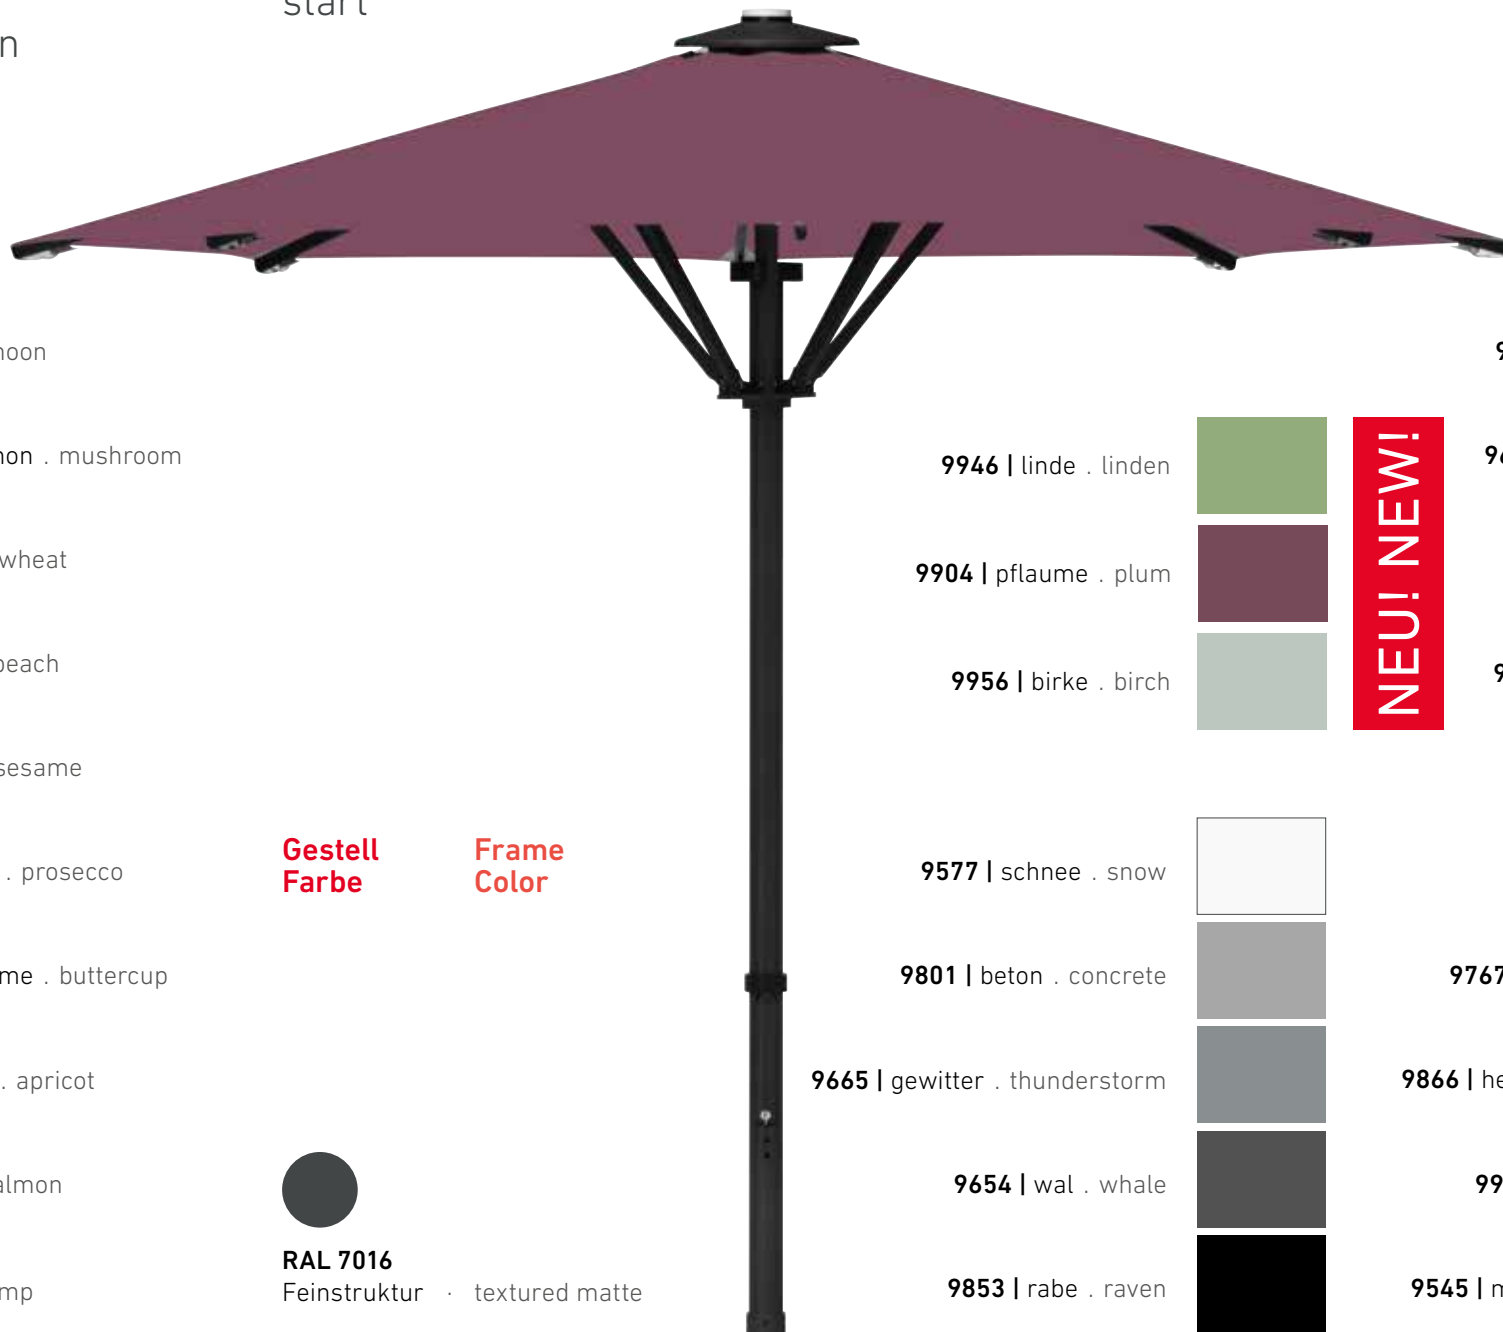

technical information

start

BAHAMA®

9937 | mond . moon

9947 | champignon . mushroom

9712 | weizen . wheat

9875 | strand . beach

9816 | sesam . sesame

9823 | prosecco . prosecco

9526 | butterblume . buttercup

9922 | aprikose . apricot

9932 | lachs . salmon

9957 | hanf . hemp

9527 | karotte . carrot

9671 | tomate . tomato

9675 | chili . chili

9879 | merlot . merlot

9710 | wald . forest

9926 | limette . lime

9767 | smaragd . emerald

9866 | heidelbeere . blueberry

9965 | atlantik . atlantic

NEU! NEW!

9946 | linde . linden

9904 | pflaume . plum

9956 | birke . birch

9577 | schnee . snow

9801 | beton . concrete

9665 | gewitter . thunderstorm

9654 | wal . whale

9853 | rabe . raven

**Gestell
Farbe**

**Frame
Color**

RAL 7016
Feinstruktur . textured matte