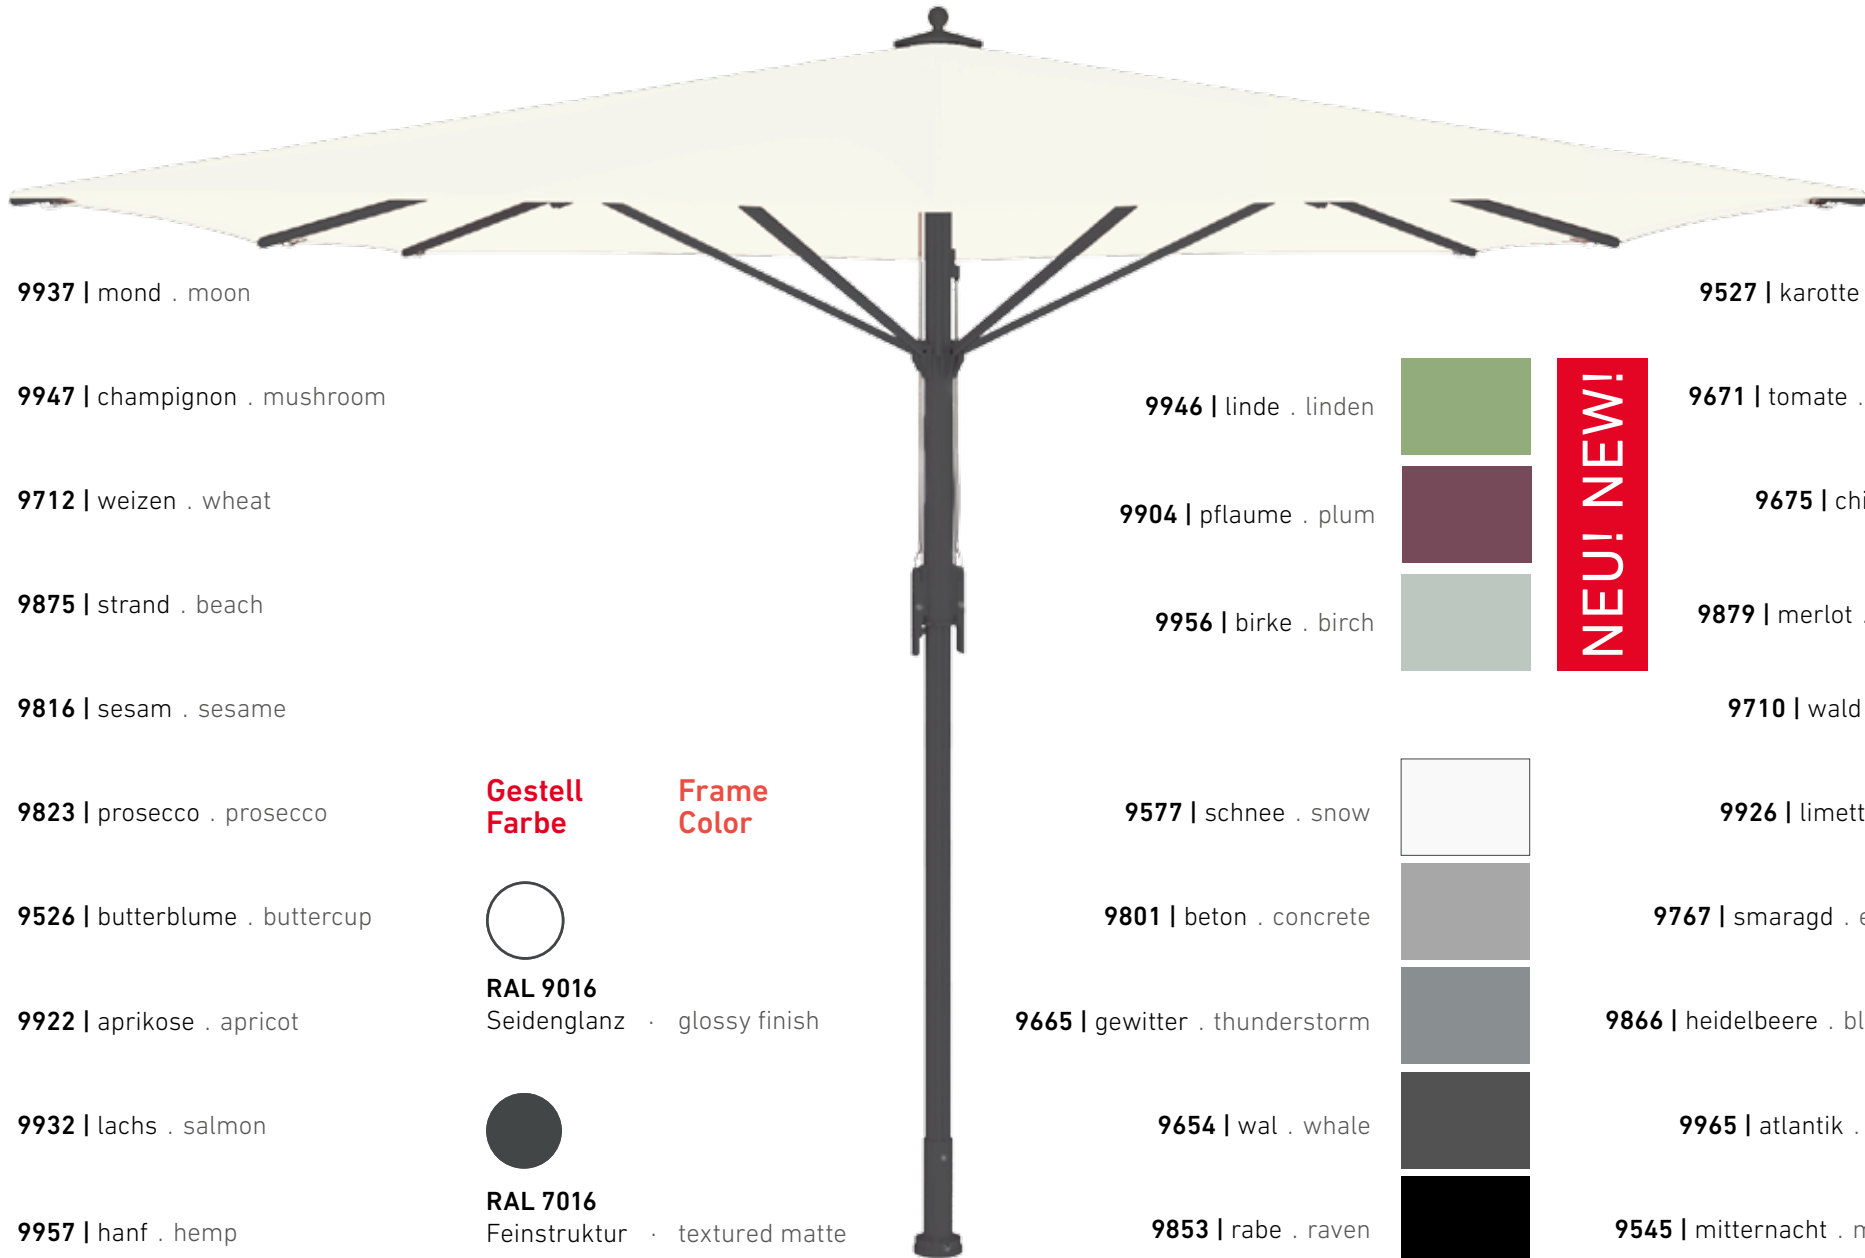

technical information

start

BAHAMA®

9937 | mond . moon

9947 | champignon . mushroom

9712 | weizen . wheat

9875 | strand . beach

9816 | sesam . sesame

9823 | prosecco . prosecco

9526 | butterblume . buttercup

9922 | aprikose . apricot

9932 | lachs . salmon

9957 | hanf . hemp

9527 | karotte . carrot

9946 | linde . linden

9904 | pflaume . plum

9956 | birke . birch

9577 | schnee . snow

9801 | beton . concrete

9665 | gewitter . thunderstorm

9654 | wal . whale

9853 | rabe . raven

9671 | tomate . tomato

9675 | chili . chili

9879 | merlot . merlot

9710 | wald . forest

9926 | limette . lime

9767 | smaragd . emerald

9866 | heidelbeere . blueberry

9965 | atlantik . atlantic

9545 | mitternacht . midnight

**Gestell
Farbe**

**Frame
Color**

RAL 9016
Seidenglanz · glossy finish

RAL 7016
Feinstruktur · textured matte

NEU! NEW!