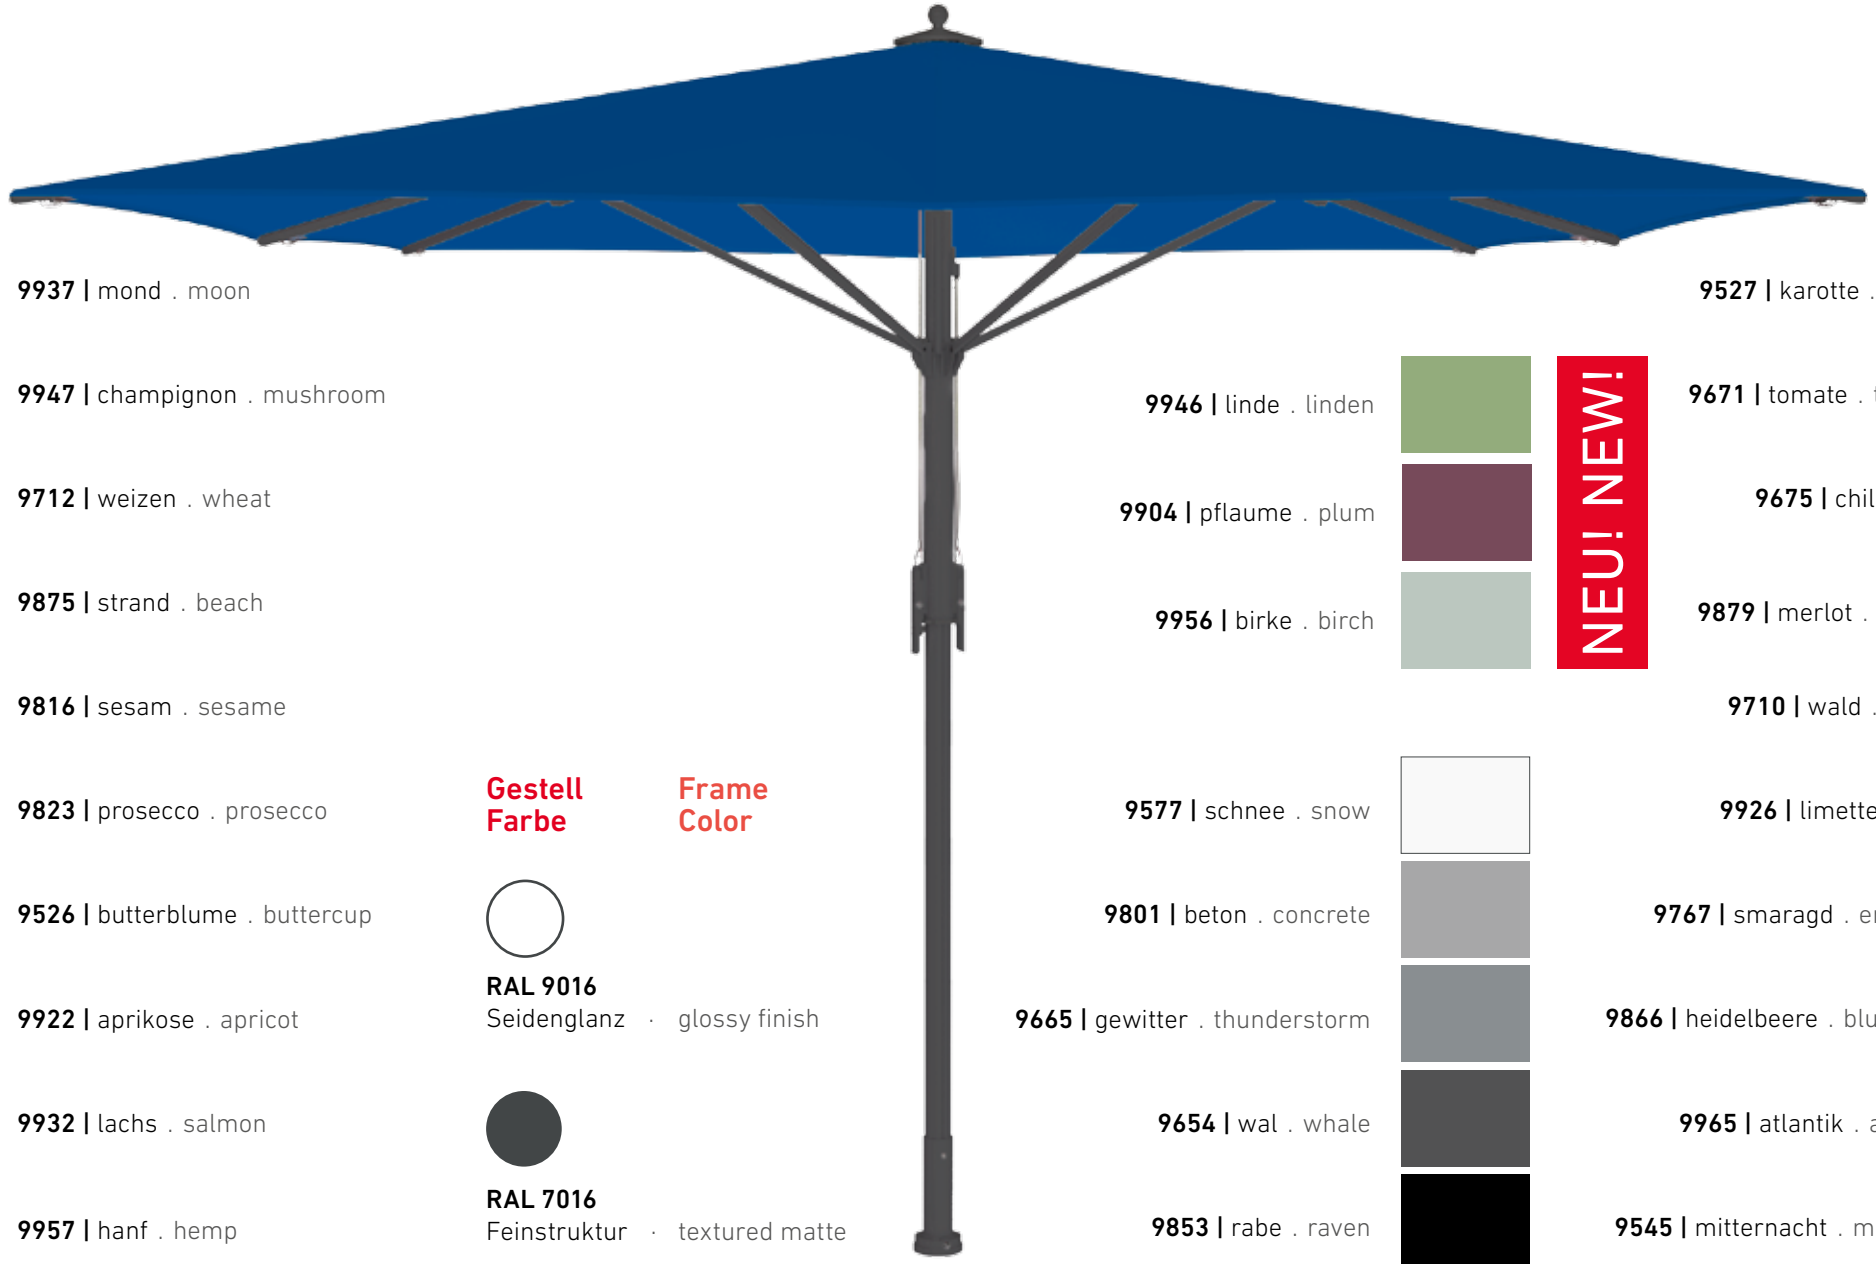

**Gestell
Farbe**

**Frame
Color**

RAL 9016
Seidenglanz · glossy finish

RAL 7016
Feinstruktur · textured matte

NEU! NEW!

technical information

start

BAHAMA®