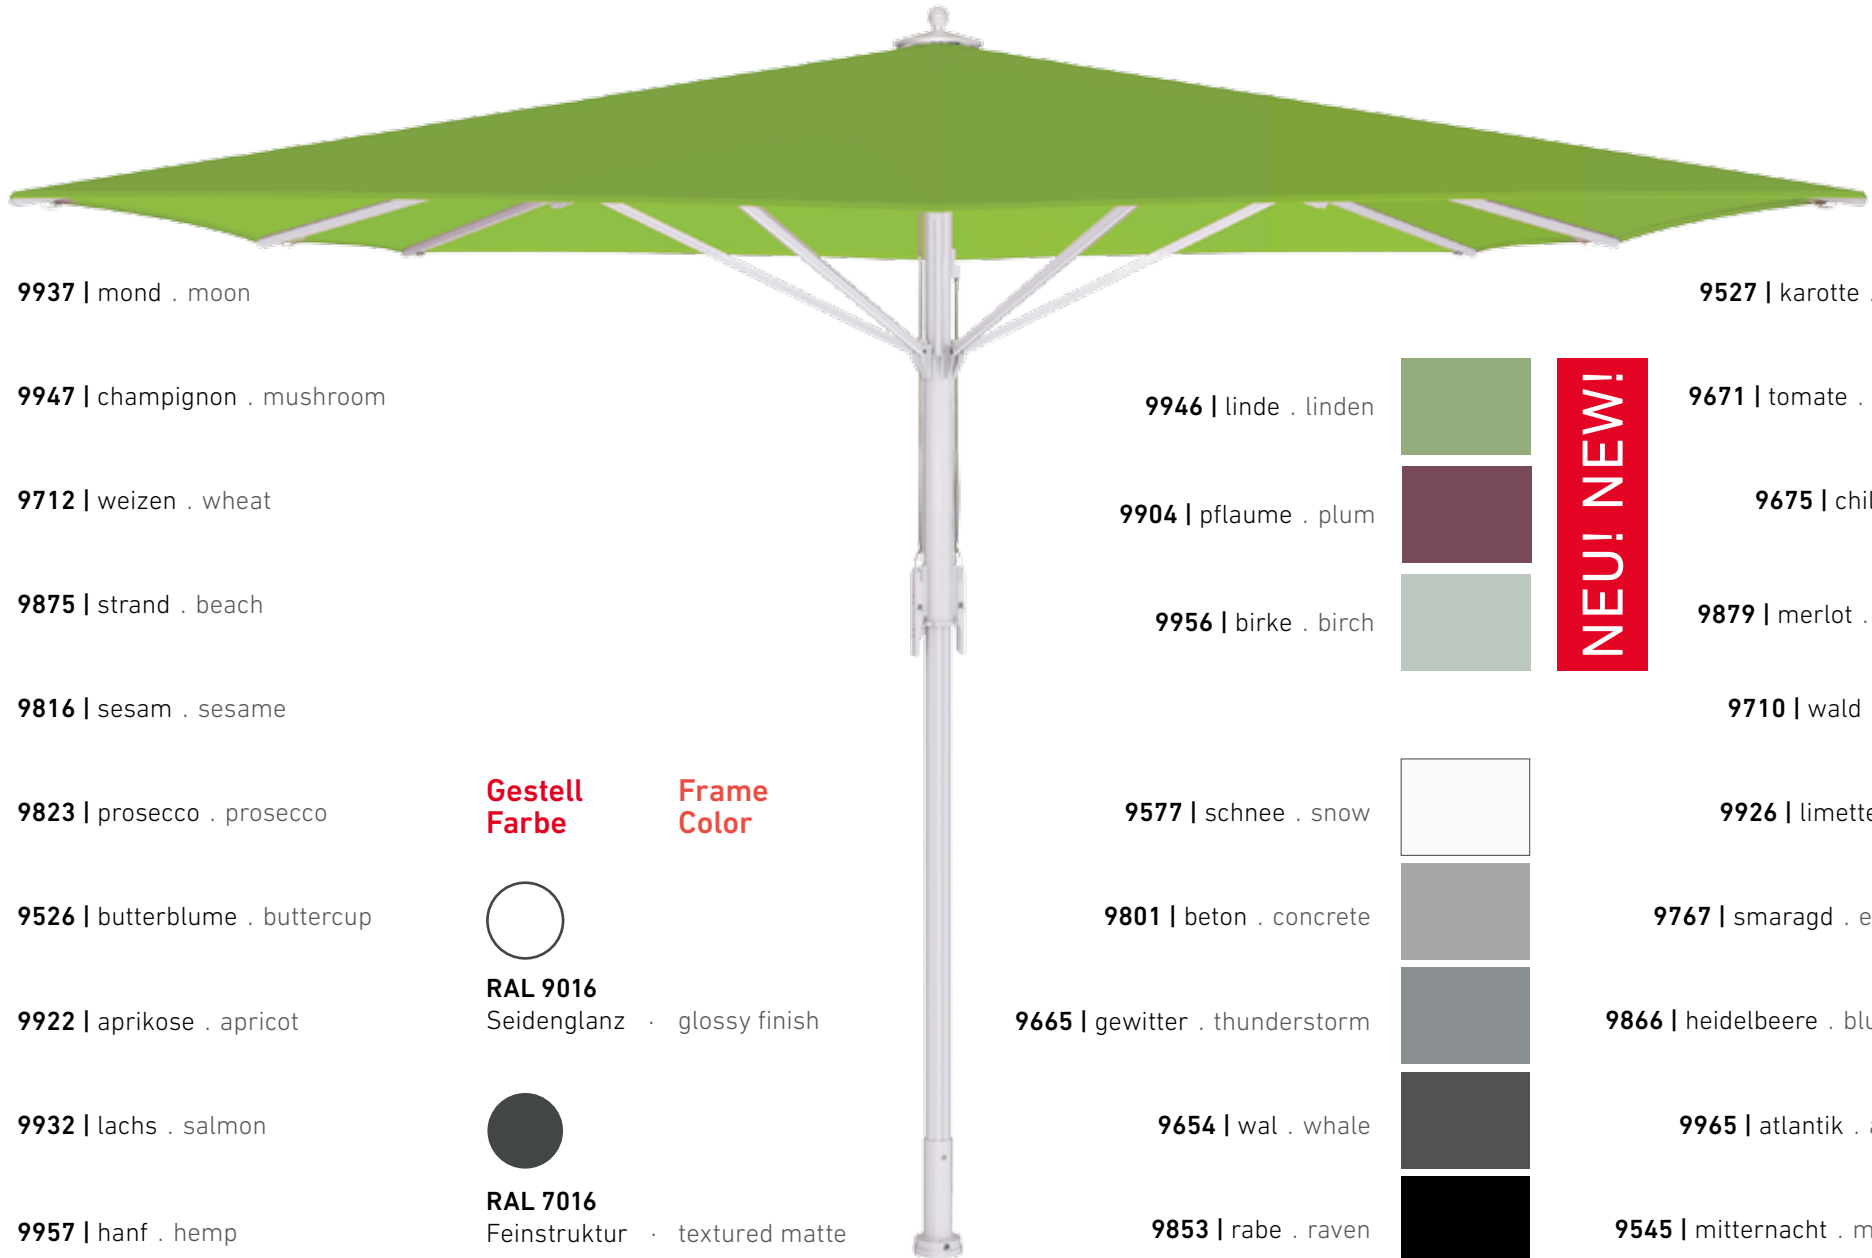

RAL 7016
Feinstruktur · textured matte

technical information

start

BAHAMA®

9937 | mond . moon

9947 | champignon . mushroom

9712 | weizen . wheat

9875 | strand . beach