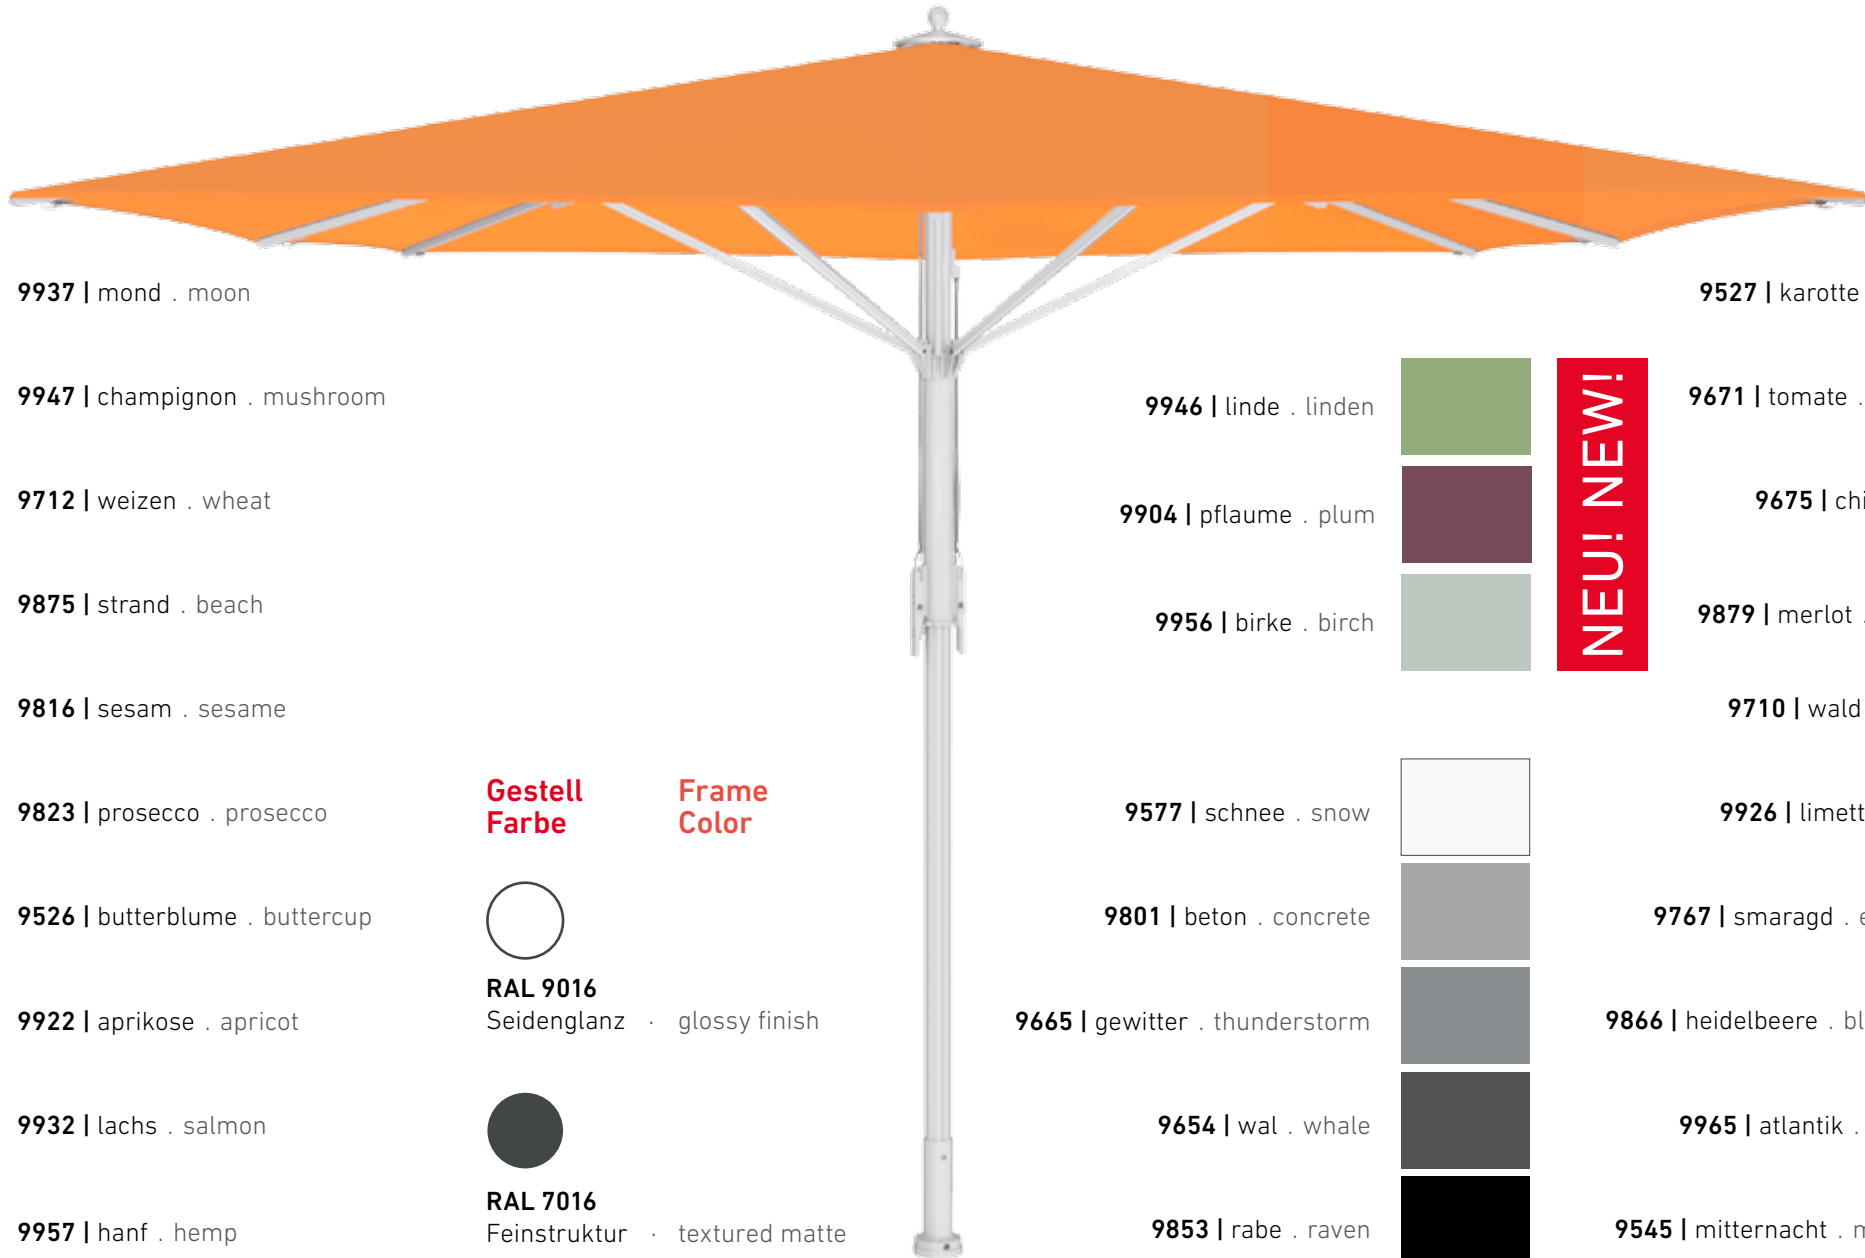

9577 | schnee . snow

9801 | beton . concrete

9665 | gewitter . thunderstorm

9654 | wal . whale

9853 | rabe . raven

NEU! NEW!

**Gestell
Farbe**

**Frame
Color**

RAL 9016
Seidenglanz · glossy finish

RAL 7016
Feinstruktur · textured matte

technical information

start

BAHAMA®

9937 | mond . moon

9947 | champignon . mushroom

9712 | weizen . wheat