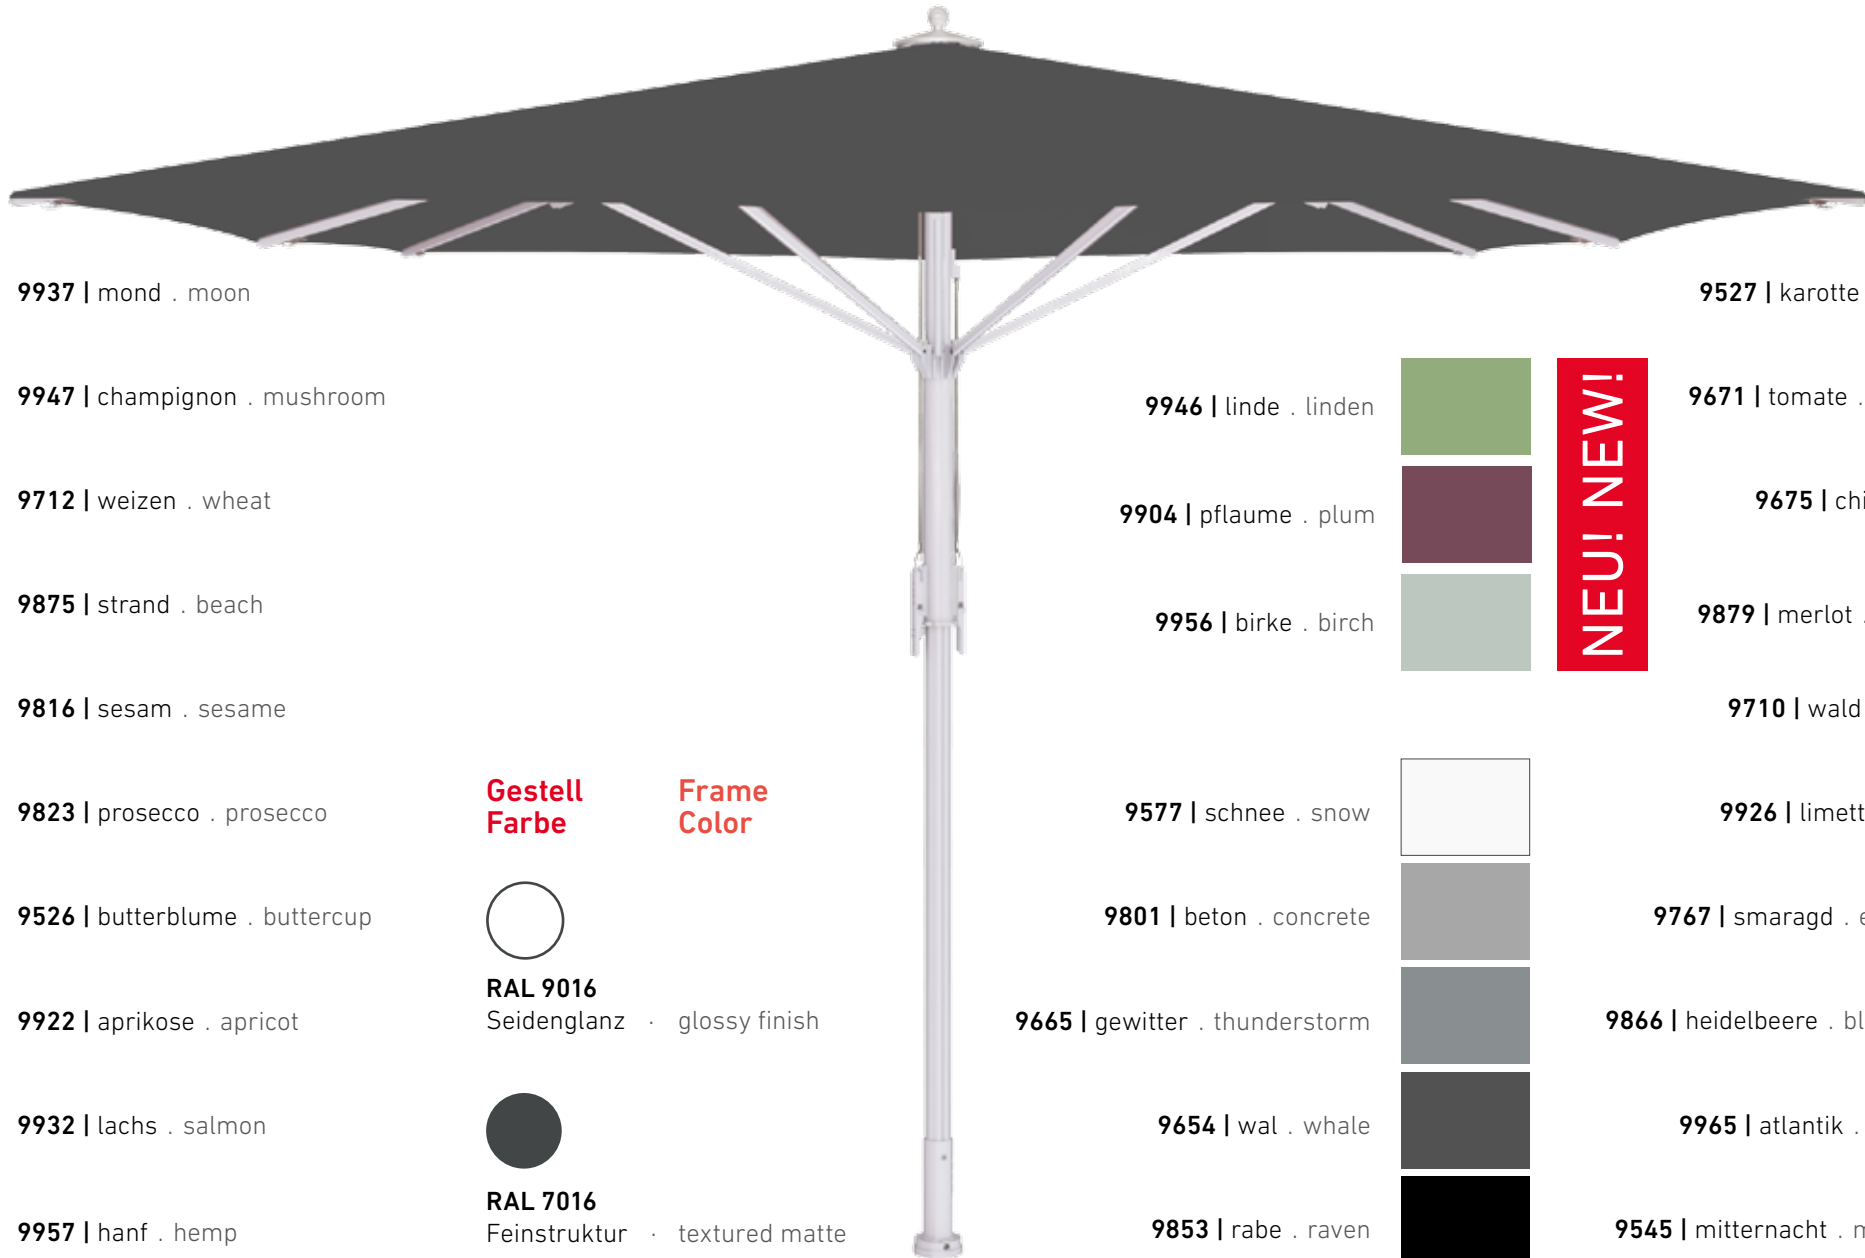

technical
information

start

BAHAMA®

9937 | mond . moon

9947 | champignon . mushroom

9712 | weizen . wheat

9875 | strand . beach

9816 | sesam . sesame

9823 | prosecco . prosecco

9526 | butterblume . buttercup

9922 | aprikose . apricot

9932 | lachs . salmon

9957 | hanf . hemp

**Gestell
Farbe**

RAL 9016
Seidenglanz · glossy finish

RAL 7016
Feinstruktur · textured matte

**Frame
Color**

9946 | linde . linden

9904 | pflaume . plum

9956 | birke . birch

9577 | schnee . snow

9801 | beton . concrete

9665 | gewitter . thunderstorm

9654 | wal . whale

9853 | rabe . raven

**NEU!
NEW!**

9527 | karotte . carrot

9671 | tomate . tomato

9675 | chili . chili

9879 | merlot . merlot

9710 | wald . forest

9926 | limette . lime

9767 | smaragd . emerald

9866 | heidelbeere . blueberry

9965 | atlantik . atlantic

9545 | mitternacht . midnight