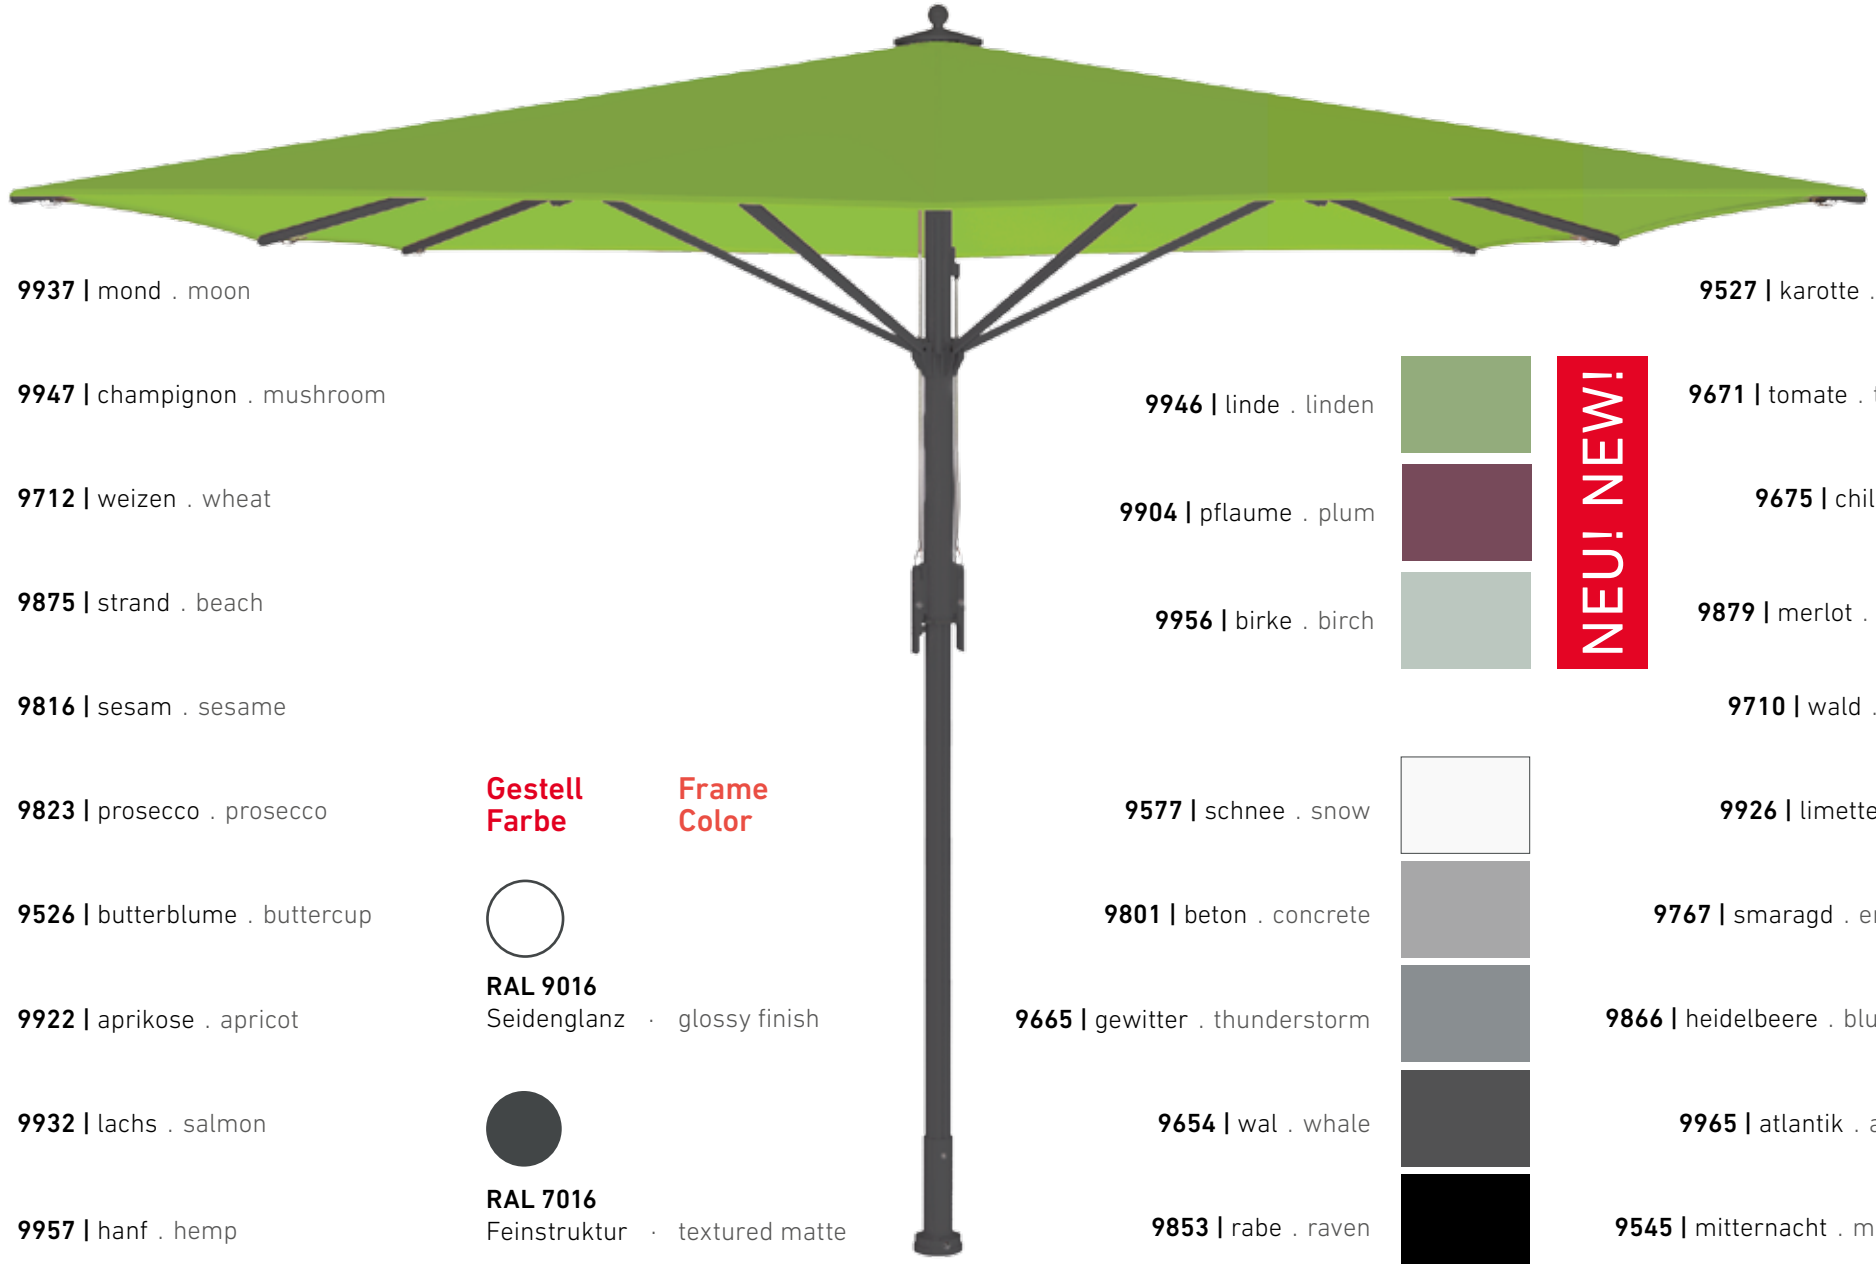

**Gestell
Farbe**

**Frame
Color**

RAL 9016
Seidenglanz . glossy finish

RAL 7016
Feinstruktur . textured matte

NEU! NEW!

technical information

start

BAHAMA®