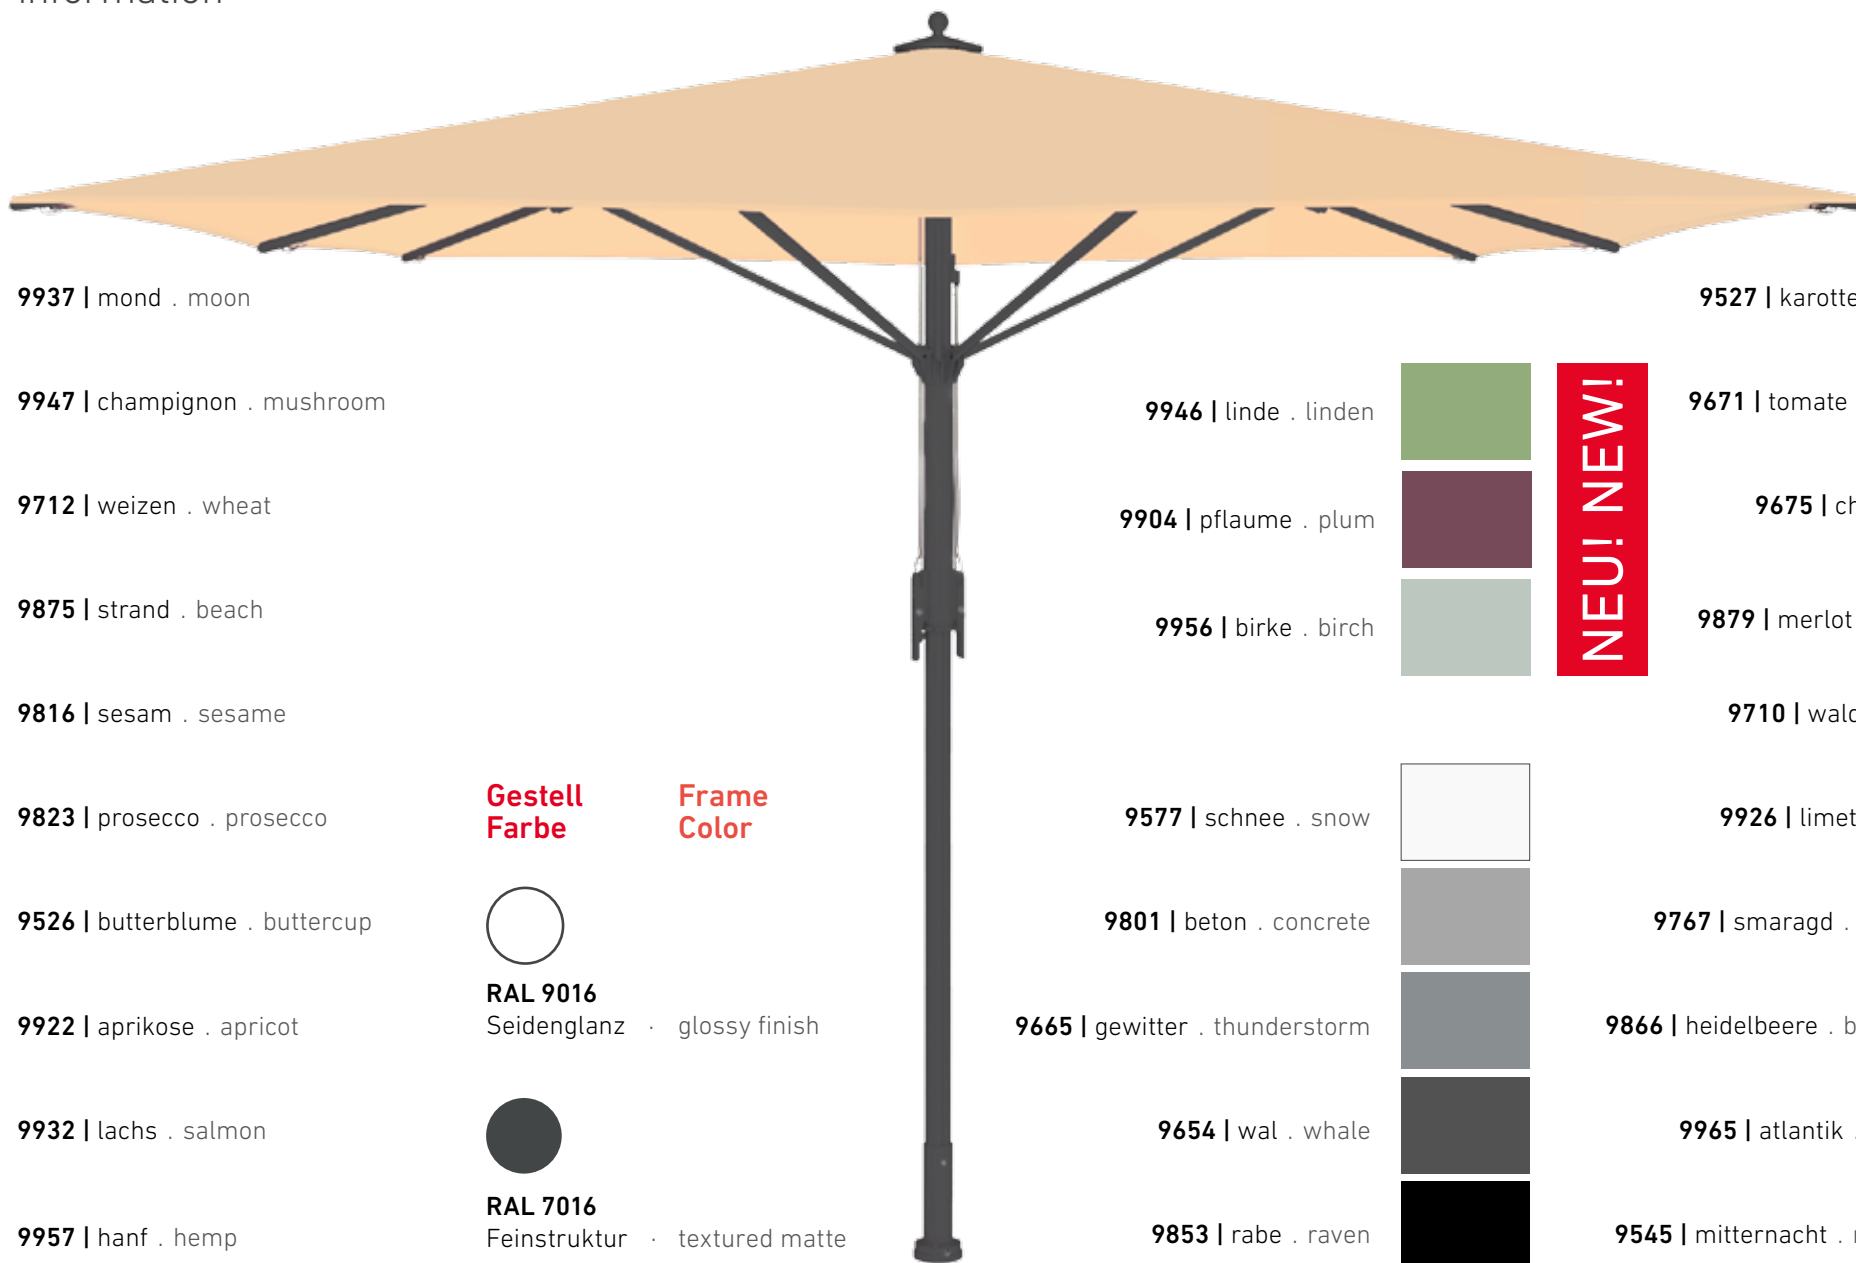

technical
information

start

BAHAMA®

9937 | mond . moon

9947 | champignon . mushroom

9712 | weizen . wheat

9875 | strand . beach

9816 | sesam . sesame

9823 | prosecco . prosecco

9526 | butterblume . buttercup

9922 | aprikose . apricot

9932 | lachs . salmon

9957 | hanf . hemp

9527 | karotte . carrot

9671 | tomate . tomato

9675 | chili . chili

9879 | merlot . merlot

9710 | wald . forest

9926 | limette . lime

9767 | smaragd . emerald

9866 | heidelbeere . blueberry

9965 | atlantik . atlantic

9545 | mitternacht . midnight

9946 | linde . linden

9904 | pflaume . plum

9956 | birke . birch

9577 | schnee . snow

9801 | beton . concrete

9665 | gewitter . thunderstorm

9654 | wal . whale

9853 | rabe . raven

**Gestell
Farbe**

**Frame
Color**

RAL 9016
Seidenglanz . glossy finish

RAL 7016
Feinstruktur . textured matte

NEU! NEW!