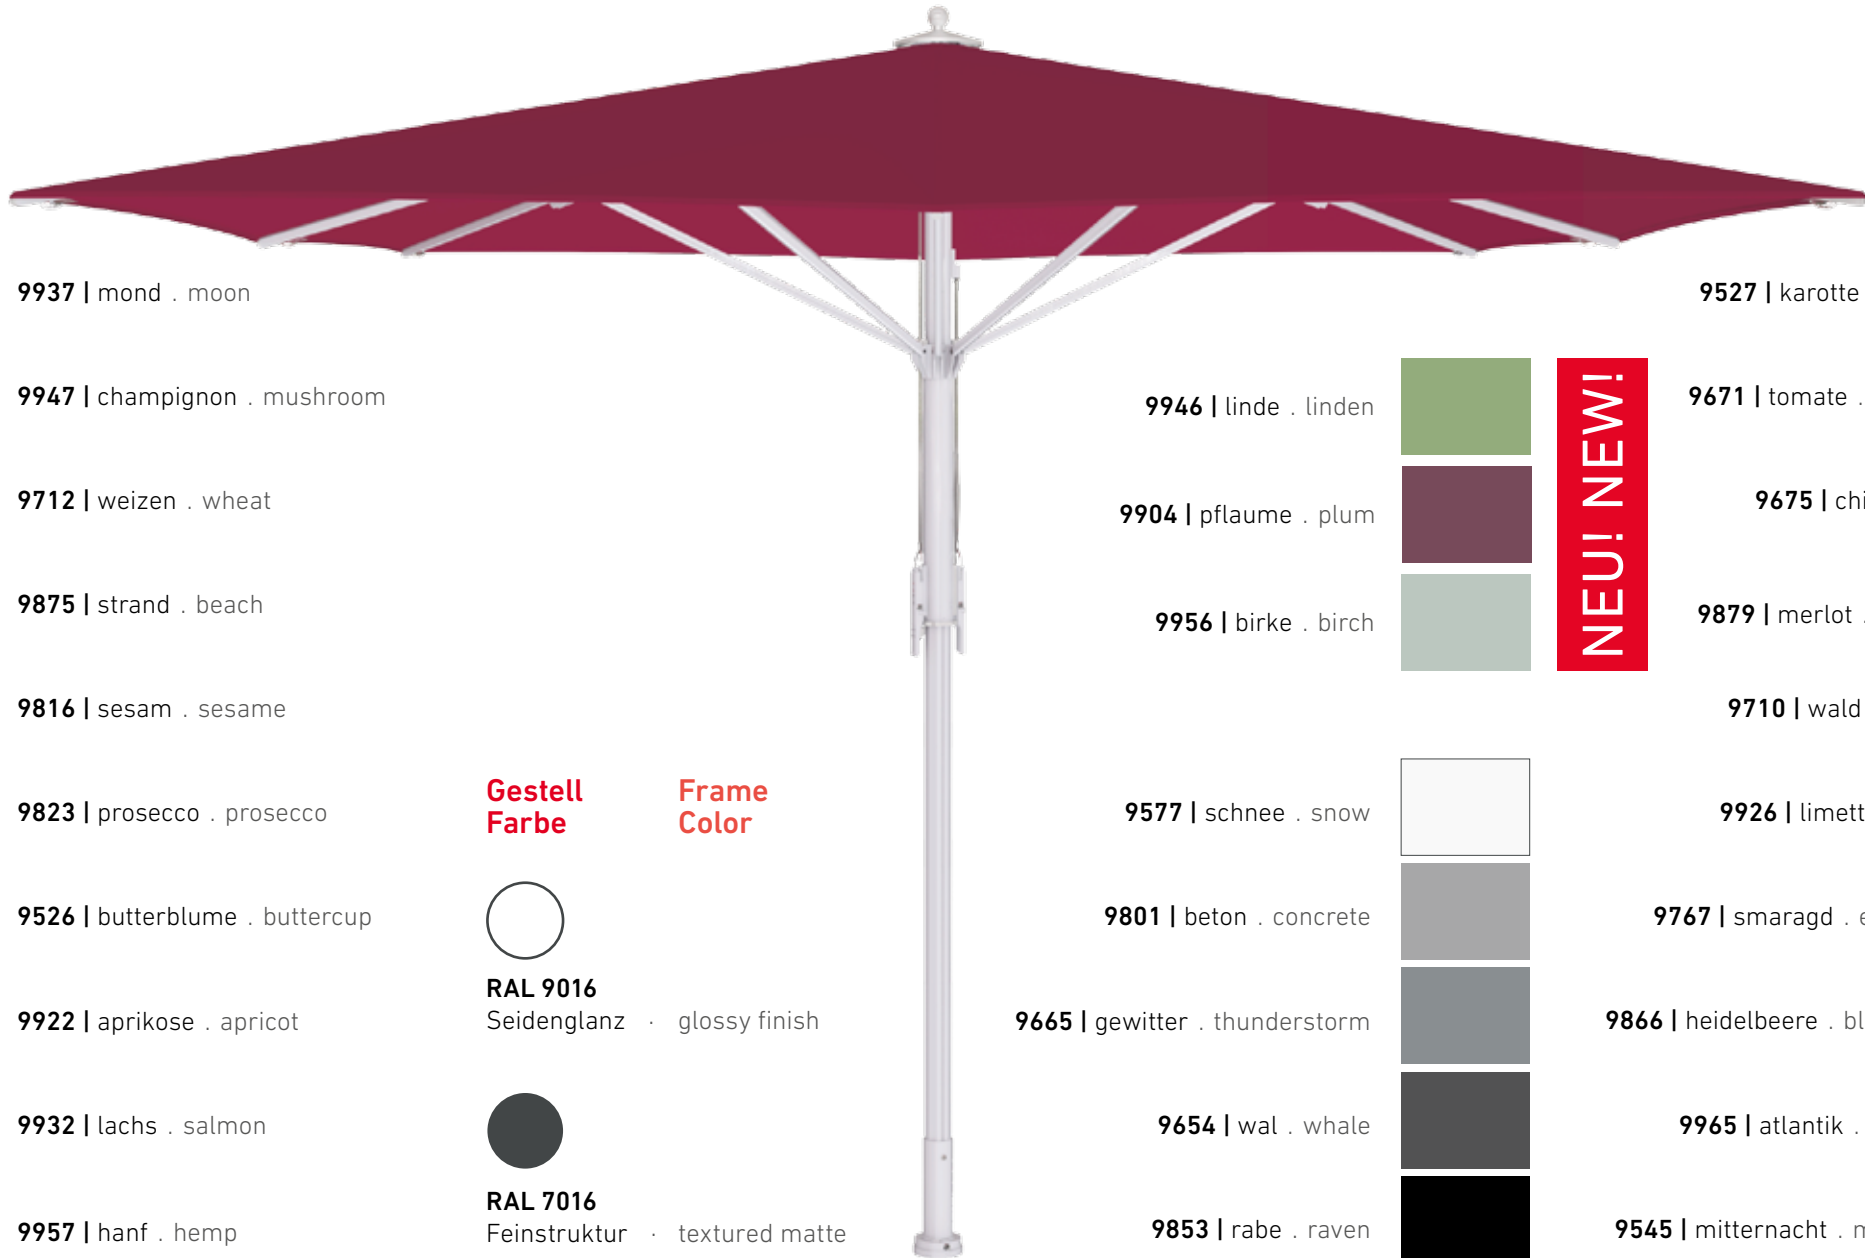

9767 | smaragd . emerald

9866 | heidelbeere . blueberry

9965 | atlantik . atlantic

9545 | mitternacht . midnight

**Gestell
Farbe**

**Frame
Color**

RAL 9016
Seidenglanz · glossy finish

RAL 7016
Feinstruktur · textured matte

**NEU!
NEW!**

technical information

start

BAHAMA®

9937 | mond . moon

9947 | champignon . mushroom

9712 | weizen . wheat

9875 | strand . beach