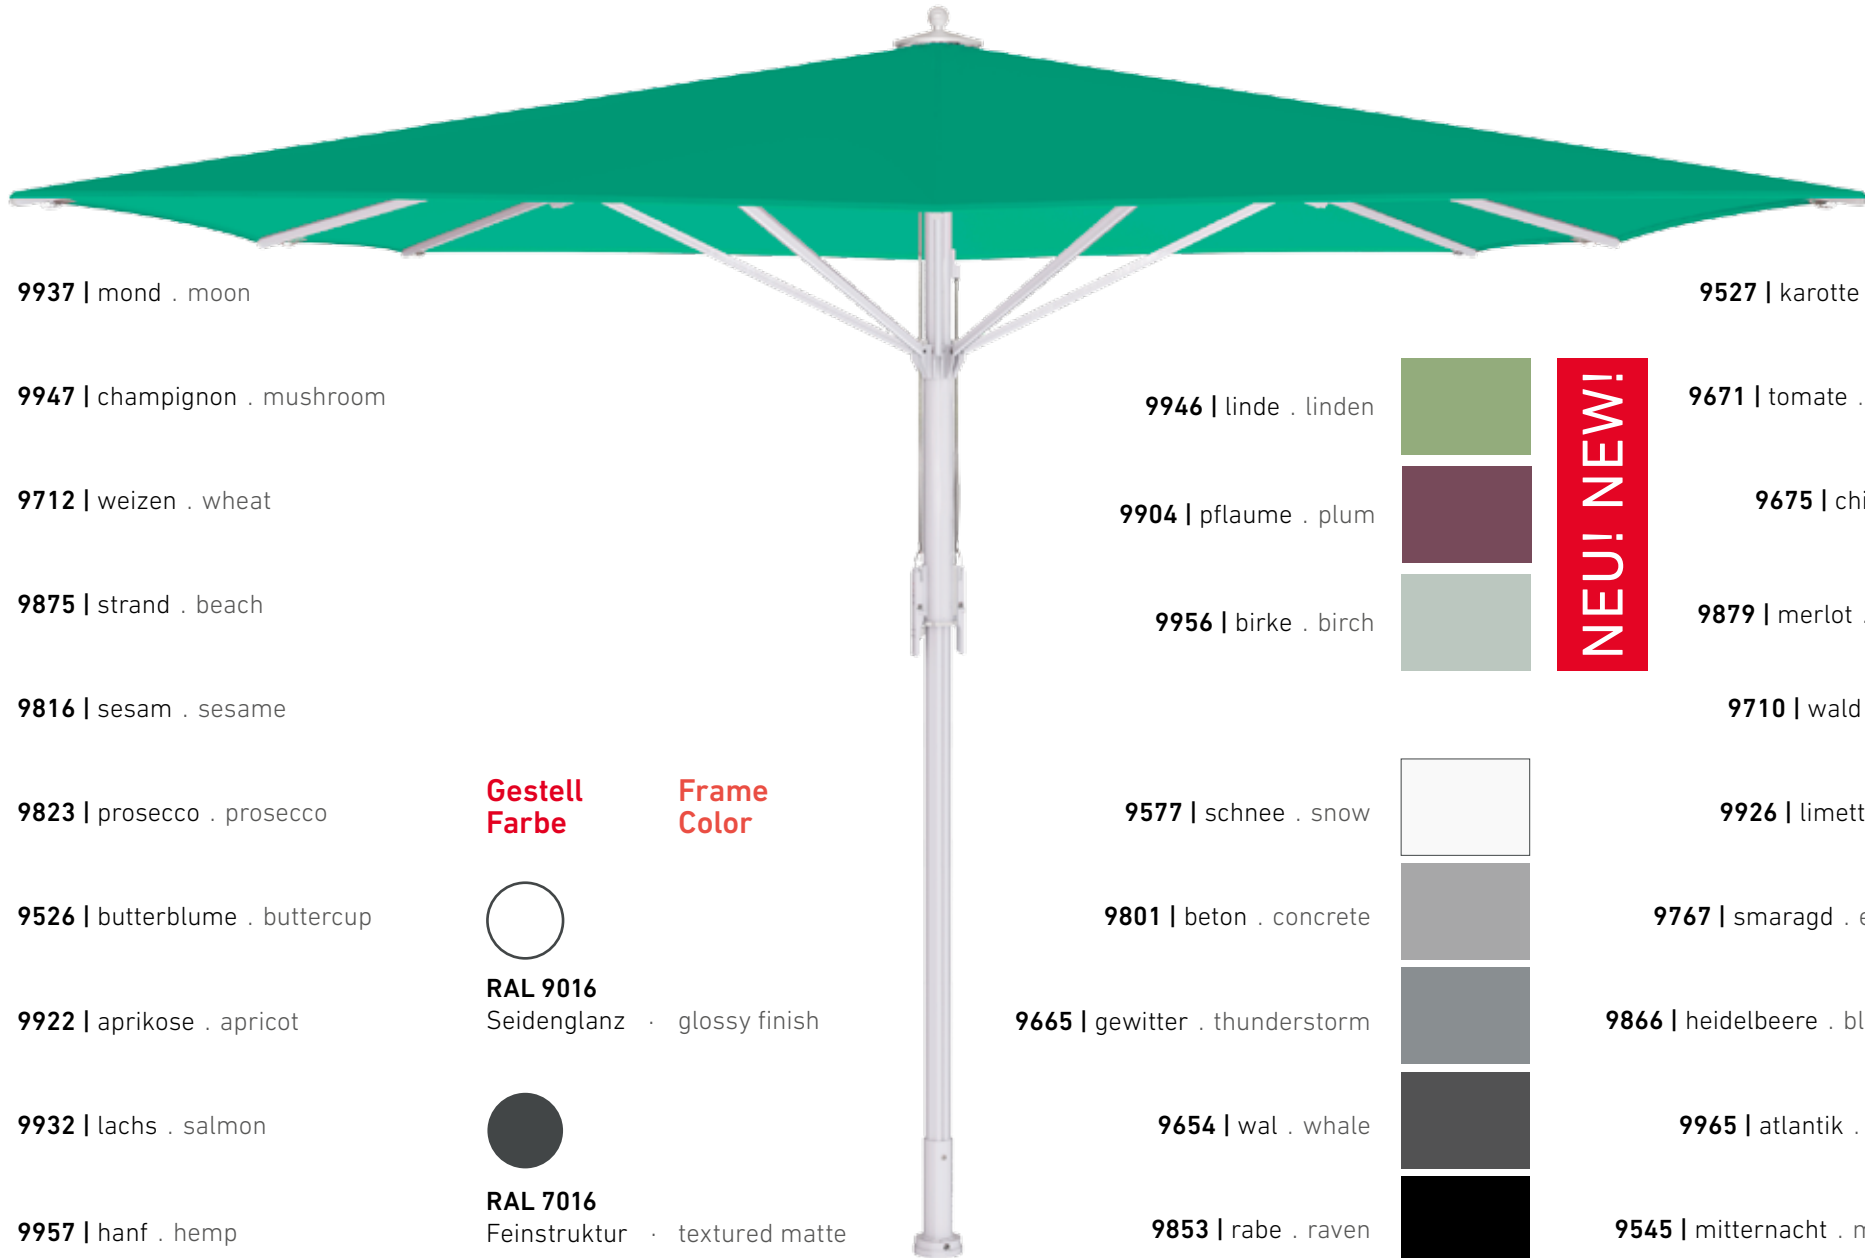

NEU! NEW!

technical information

start

BAHAMA®

9937 | mond . moon

9947 | champignon . mushroom

9712 | weizen . wheat

9875 | strand . beach