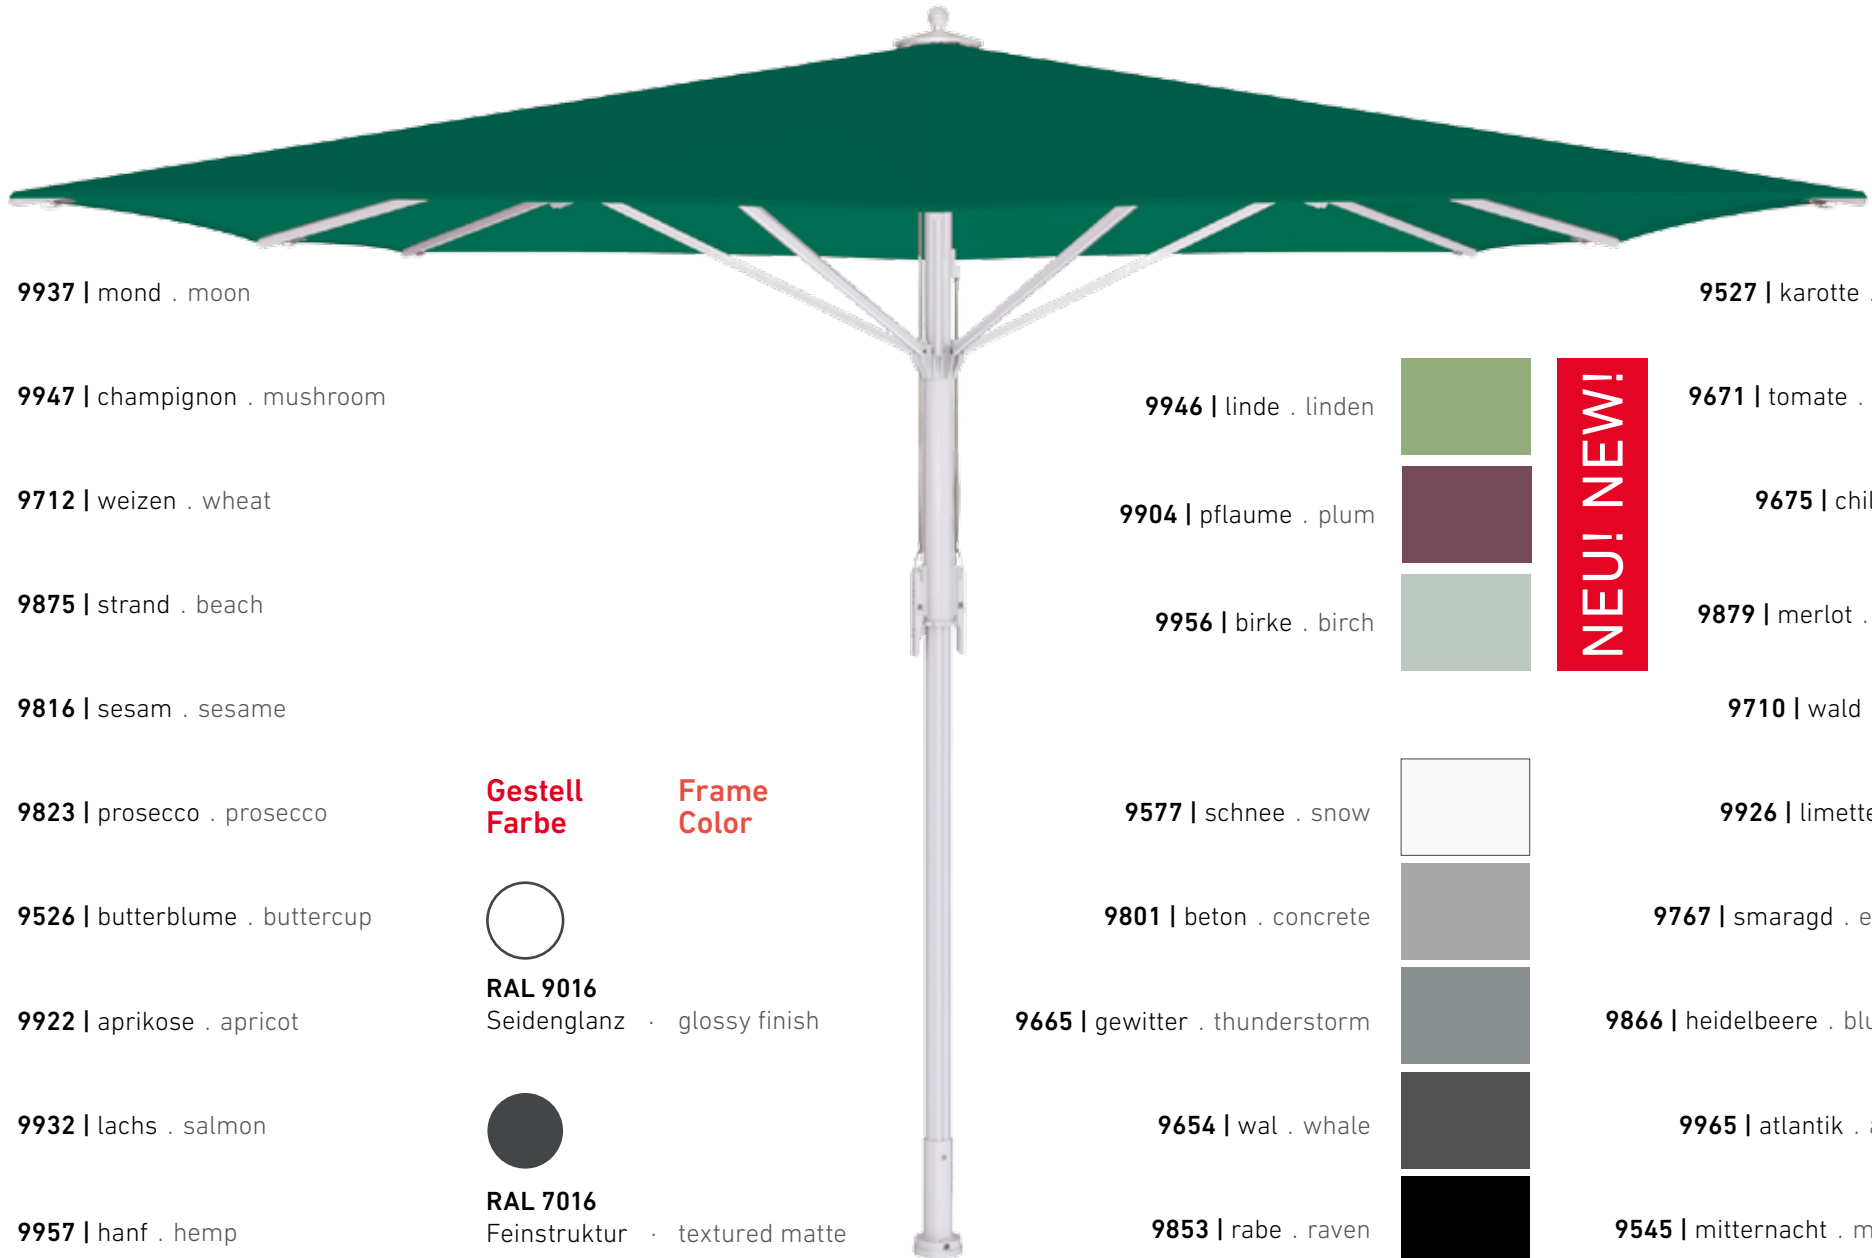

NEU! NEW!

technical information

start

BAHAMA®

9937 | mond . moon

9947 | champignon . mushroom

9712 | weizen . wheat

9875 | strand . beach