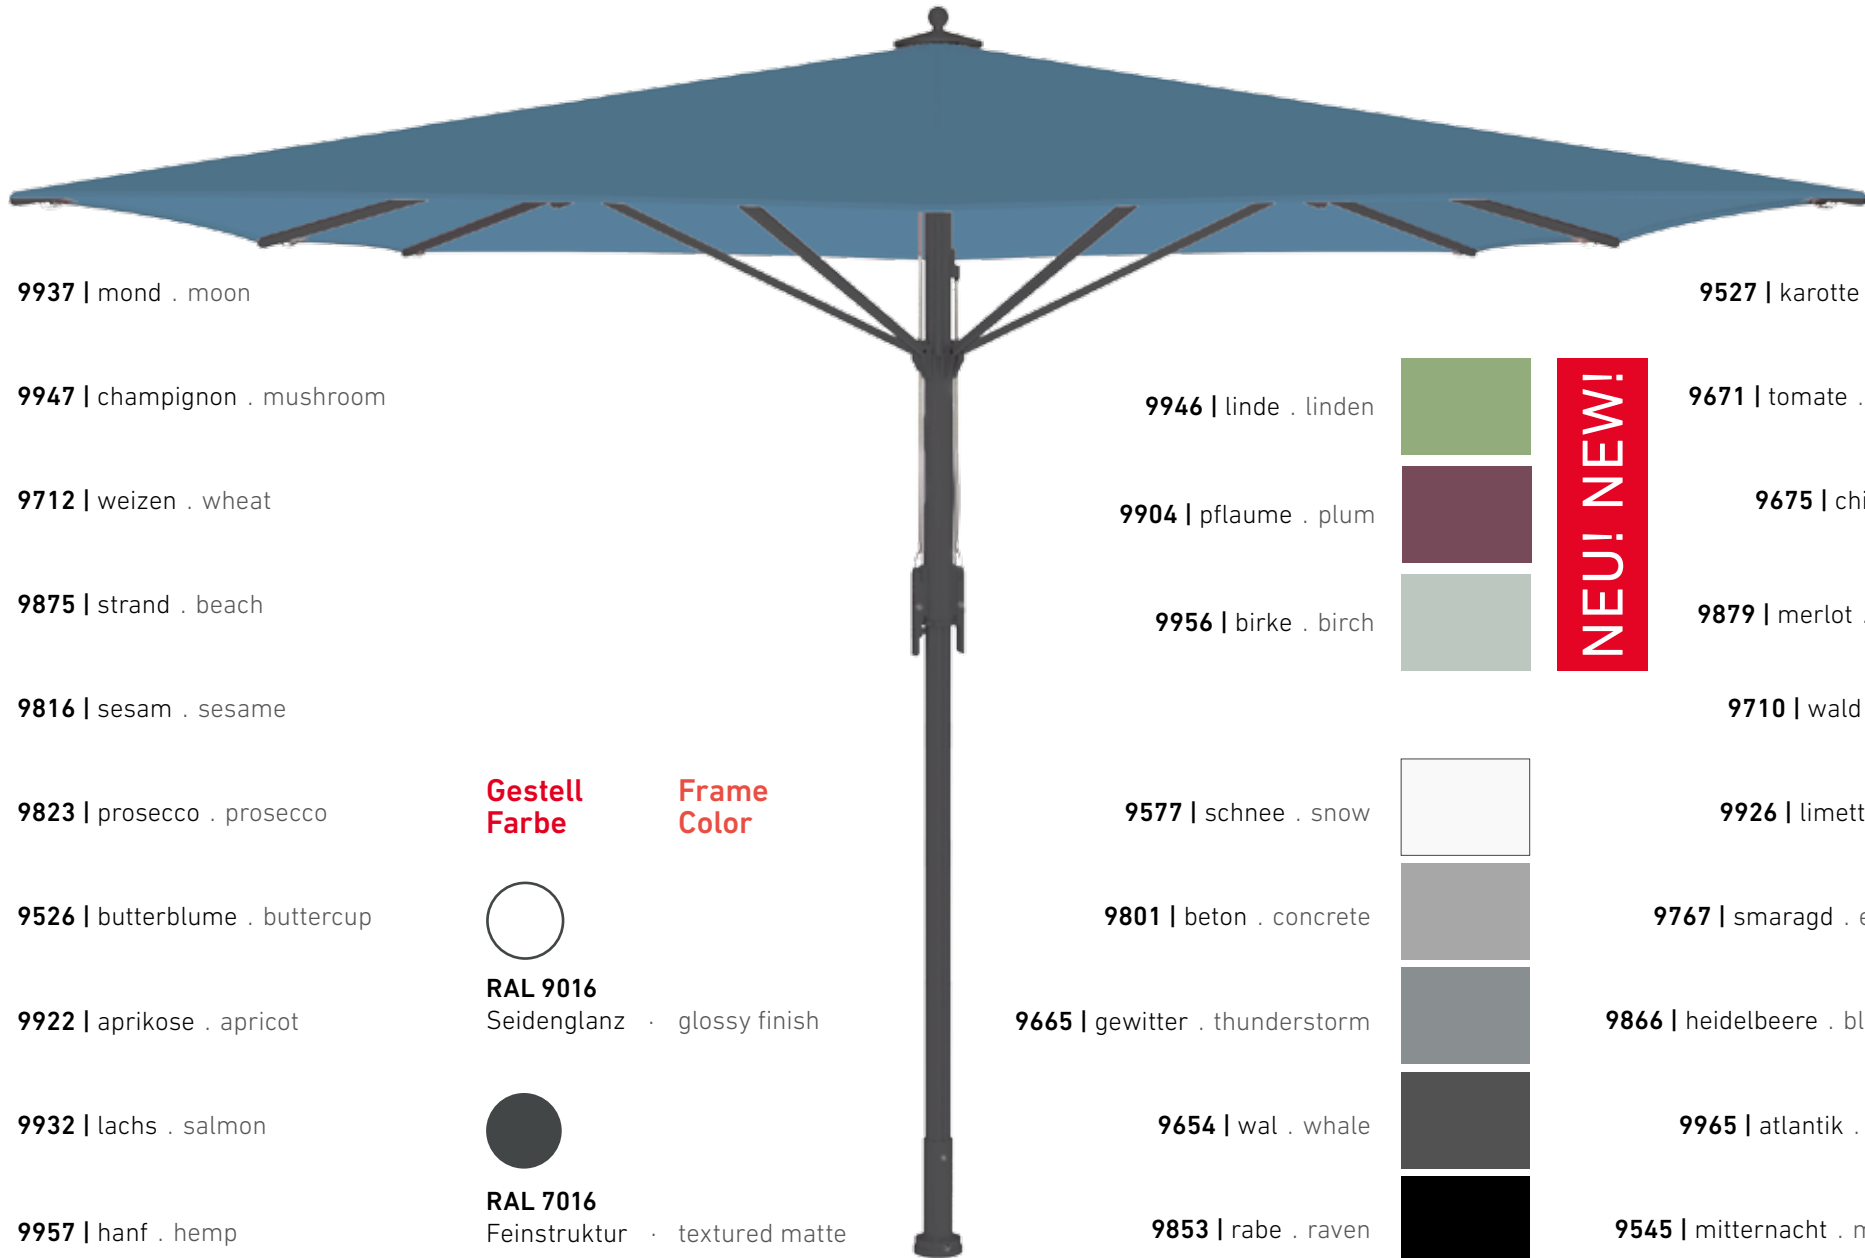

NEU! NEW!

**Gestell
Farbe**

**Frame
Color**

RAL 9016
Seidenglanz · glossy finish

RAL 7016
Feinstruktur · textured matte

technical information

start

BAHAMA®