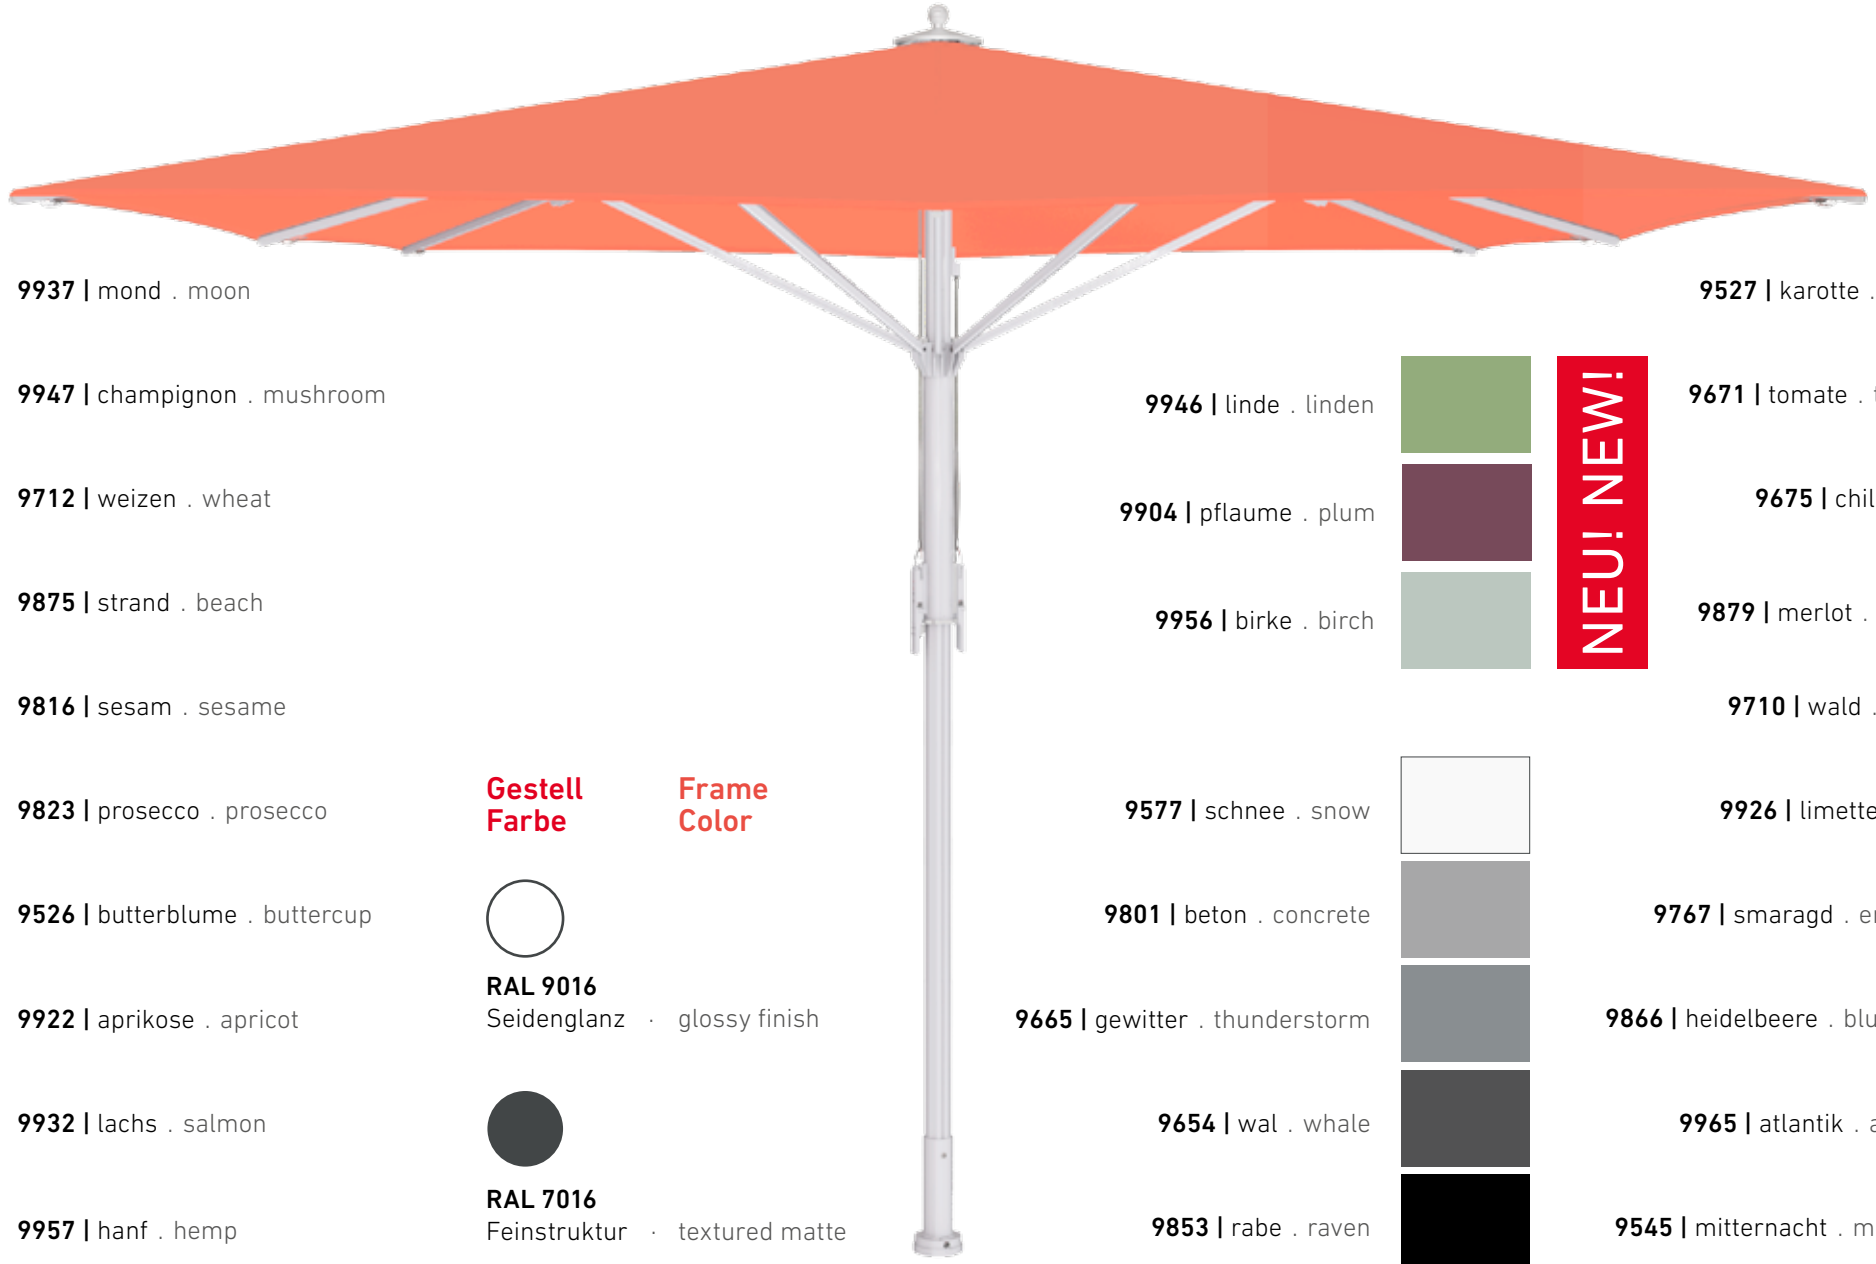

9926 | limette . lime

9767 | smaragd . emerald

9866 | heidelbeere . blueberry

9965 | atlantik . atlantic

9545 | mitternacht . midnight

**Gestell
Farbe**

**Frame
Color**

RAL 9016
Seidenglanz · glossy finish

RAL 7016
Feinstruktur · textured matte

NEU! NEW!

technical information

start

BAHAMA®

9937 | mond . moon

9947 | champignon . mushroom

9712 | weizen . wheat