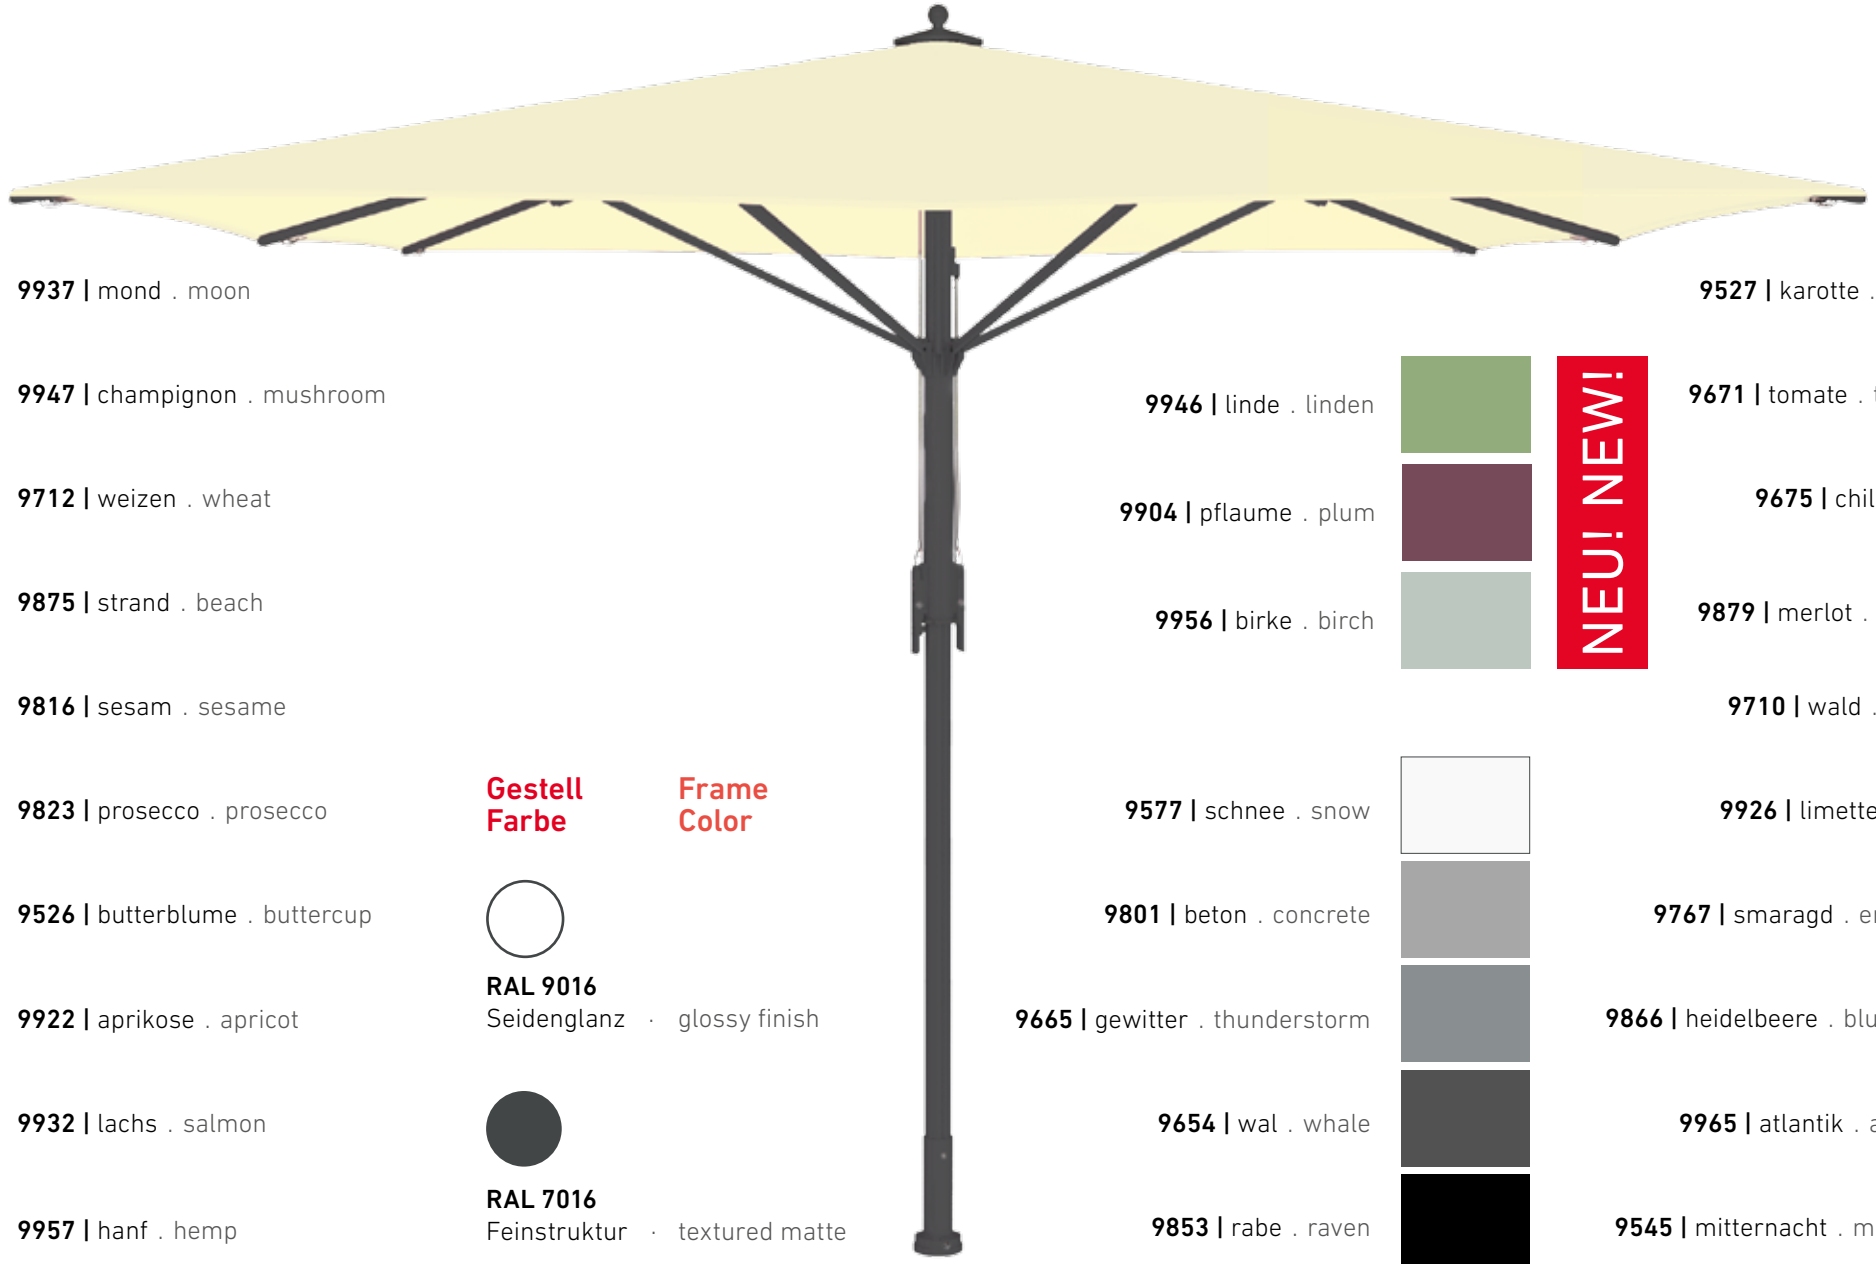

technical information

start

BAHAMA®

9937 | mond . moon

9947 | champignon . mushroom

9712 | weizen . wheat

9875 | strand . beach

9816 | sesam . sesame

9823 | prosecco . prosecco

9526 | butterblume . buttercup

9922 | aprikose . apricot

9932 | lachs . salmon

9957 | hanf . hemp

9527 | karotte . carrot

9946 | linde . linden

9904 | pflaume . plum

9956 | birke . birch

9577 | schnee . snow

9801 | beton . concrete

9665 | gewitter . thunderstorm

9654 | wal . whale

9853 | rabe . raven

9671 | tomate . tomato

9675 | chili . chili

9879 | merlot . merlot

9710 | wald . forest

9926 | limette . lime

9767 | smaragd . emerald

9866 | heidelbeere . blueberry

9965 | atlantik . atlantic

9545 | mitternacht . midnight

**Gestell
Farbe**

**Frame
Color**

RAL 9016
Seidenglanz · glossy finish

RAL 7016
Feinstruktur · textured matte

**NEU!
NEW!**