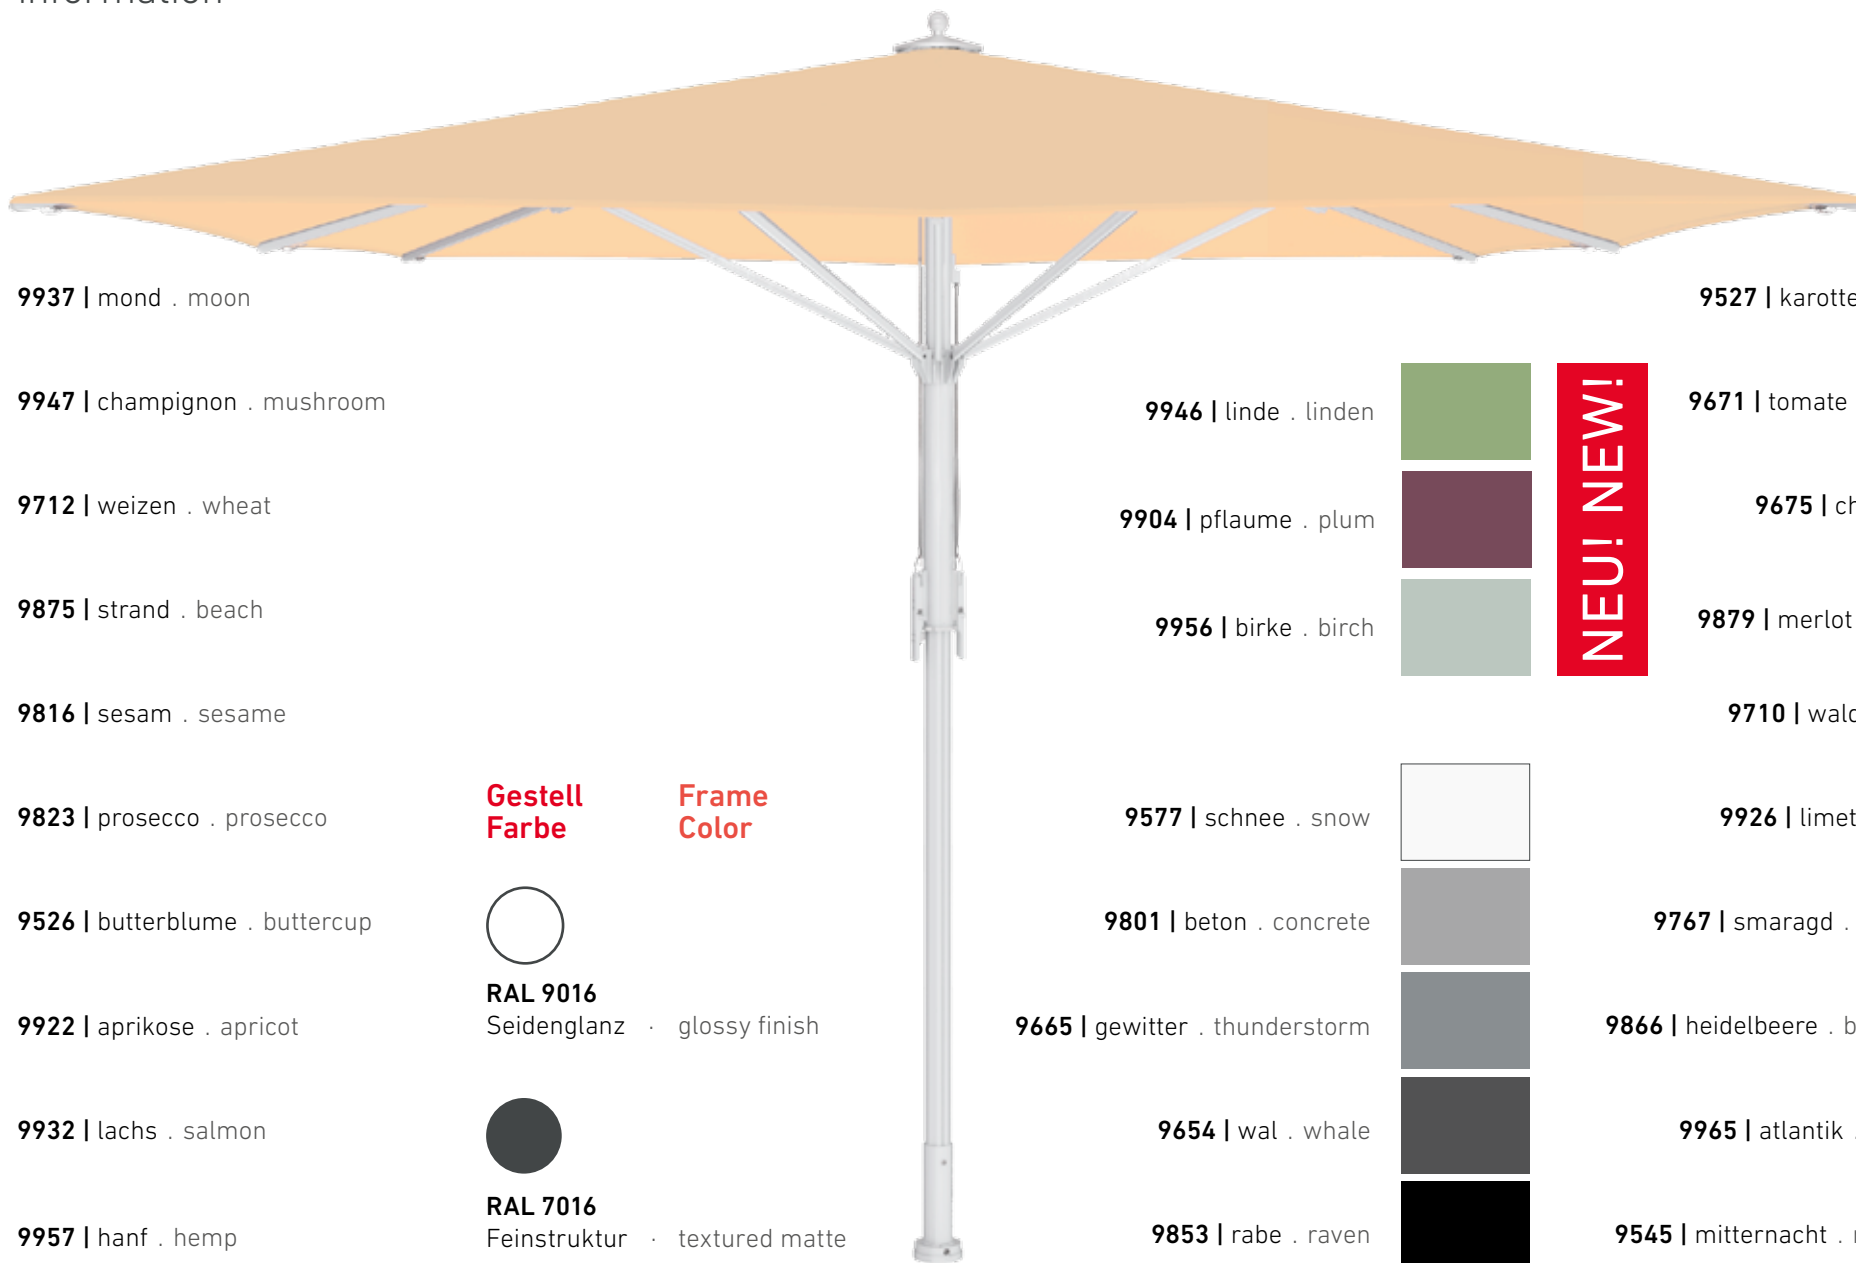

9926 | limette . lime

9767 | smaragd . emerald

9866 | heidelbeere . blueberry

9965 | atlantik . atlantic

9545 | mitternacht . midnight

**Gestell
Farbe**

**Frame
Color**

RAL 9016
Seidenglanz · glossy finish

RAL 7016
Feinstruktur · textured matte

NEU! NEW!

technical
information

start

BAHAMA®

9937 | mond . moon

9947 | champignon . mushroom

9712 | weizen . wheat