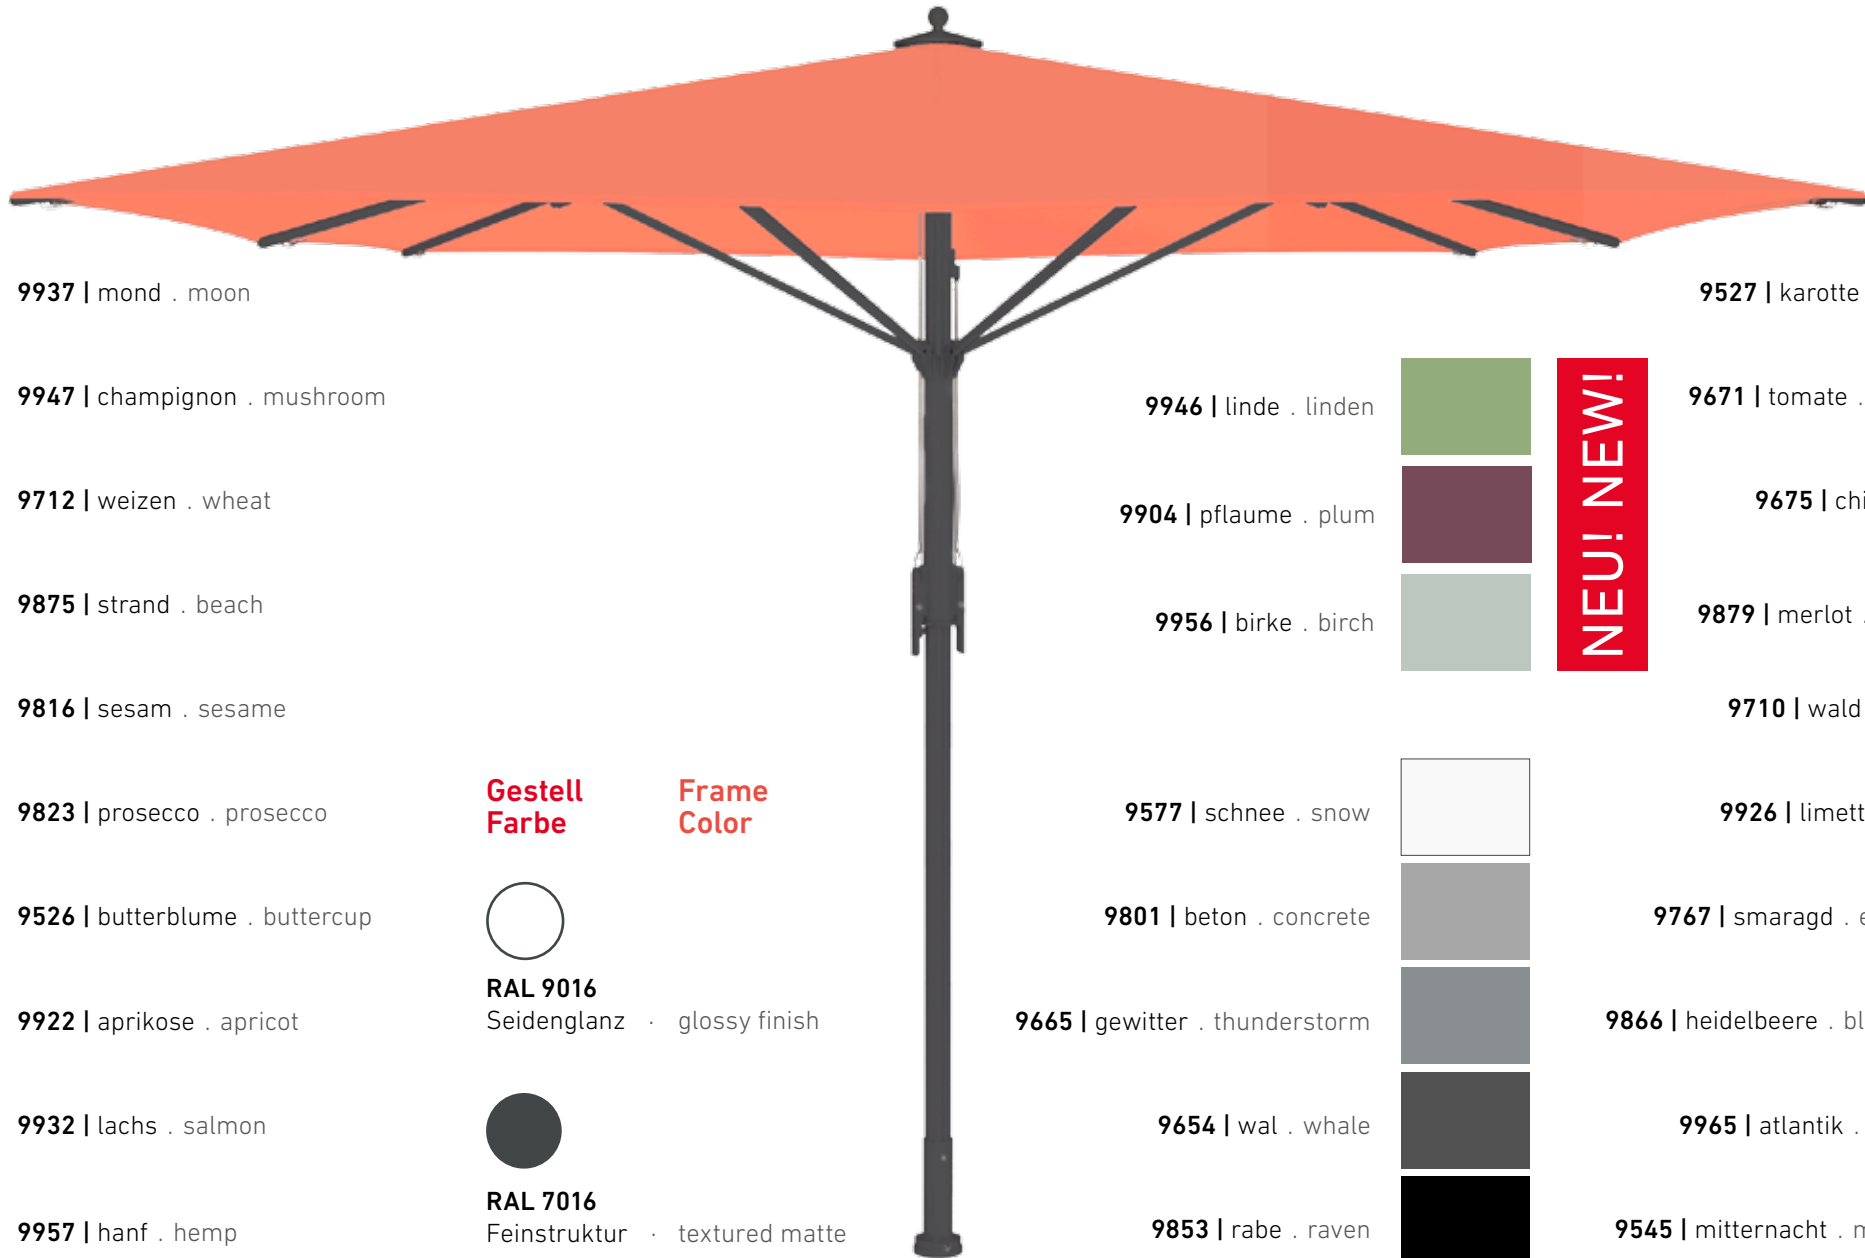

technical information

start

BAHAMA®

9937 | mond . moon

9947 | champignon . mushroom

9712 | weizen . wheat

9875 | strand . beach

9816 | sesam . sesame

9823 | prosecco . prosecco

9526 | butterblume . buttercup

9922 | aprikose . apricot

9932 | lachs . salmon

9957 | hanf . hemp

9527 | karotte . carrot

9946 | linde . linden

9904 | pflaume . plum

9956 | birke . birch

9577 | schnee . snow

9801 | beton . concrete

9665 | gewitter . thunderstorm

9654 | wal . whale

9853 | rabe . raven

9671 | tomate . tomato

9675 | chili . chili

9879 | merlot . merlot

9710 | wald . forest

9926 | limette . lime

9767 | smaragd . emerald

9866 | heidelbeere . blueberry

9965 | atlantik . atlantic

9545 | mitternacht . midnight

**Gestell
Farbe**

**Frame
Color**

RAL 9016
Seidenglanz · glossy finish

RAL 7016
Feinstruktur · textured matte

**NEU!
NEW!**