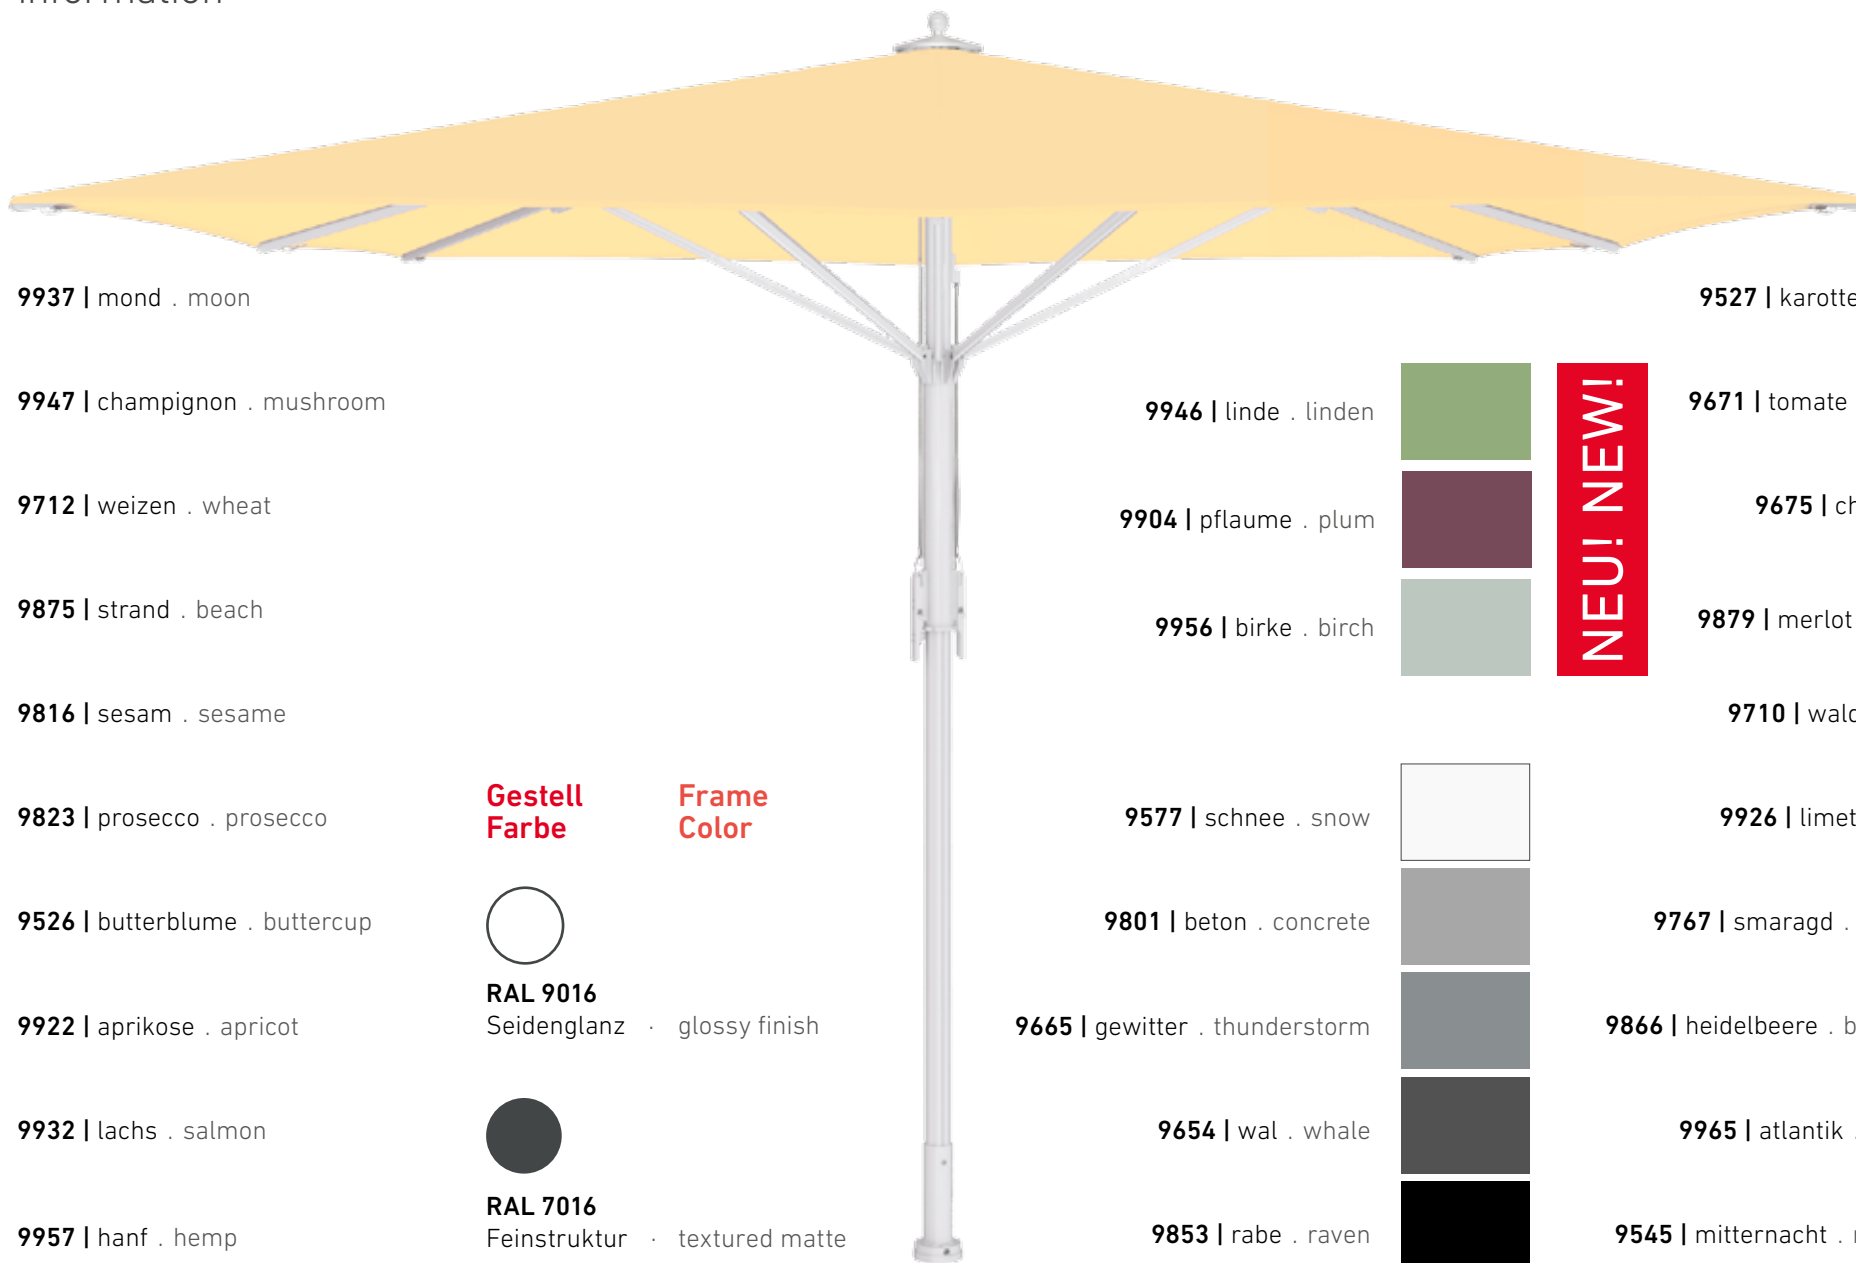

9926 | limette . lime

9767 | smaragd . emerald

9866 | heidelbeere . blueberry

9965 | atlantik . atlantic

9545 | mitternacht . midnight

**Gestell
Farbe**

**Frame
Color**

RAL 9016
Seidenglanz · glossy finish

RAL 7016
Feinstruktur · textured matte

**NEU!
NEW!**

technical information

start

BAHAMA®

9937 | mond . moon

9947 | champignon . mushroom

9712 | weizen . wheat