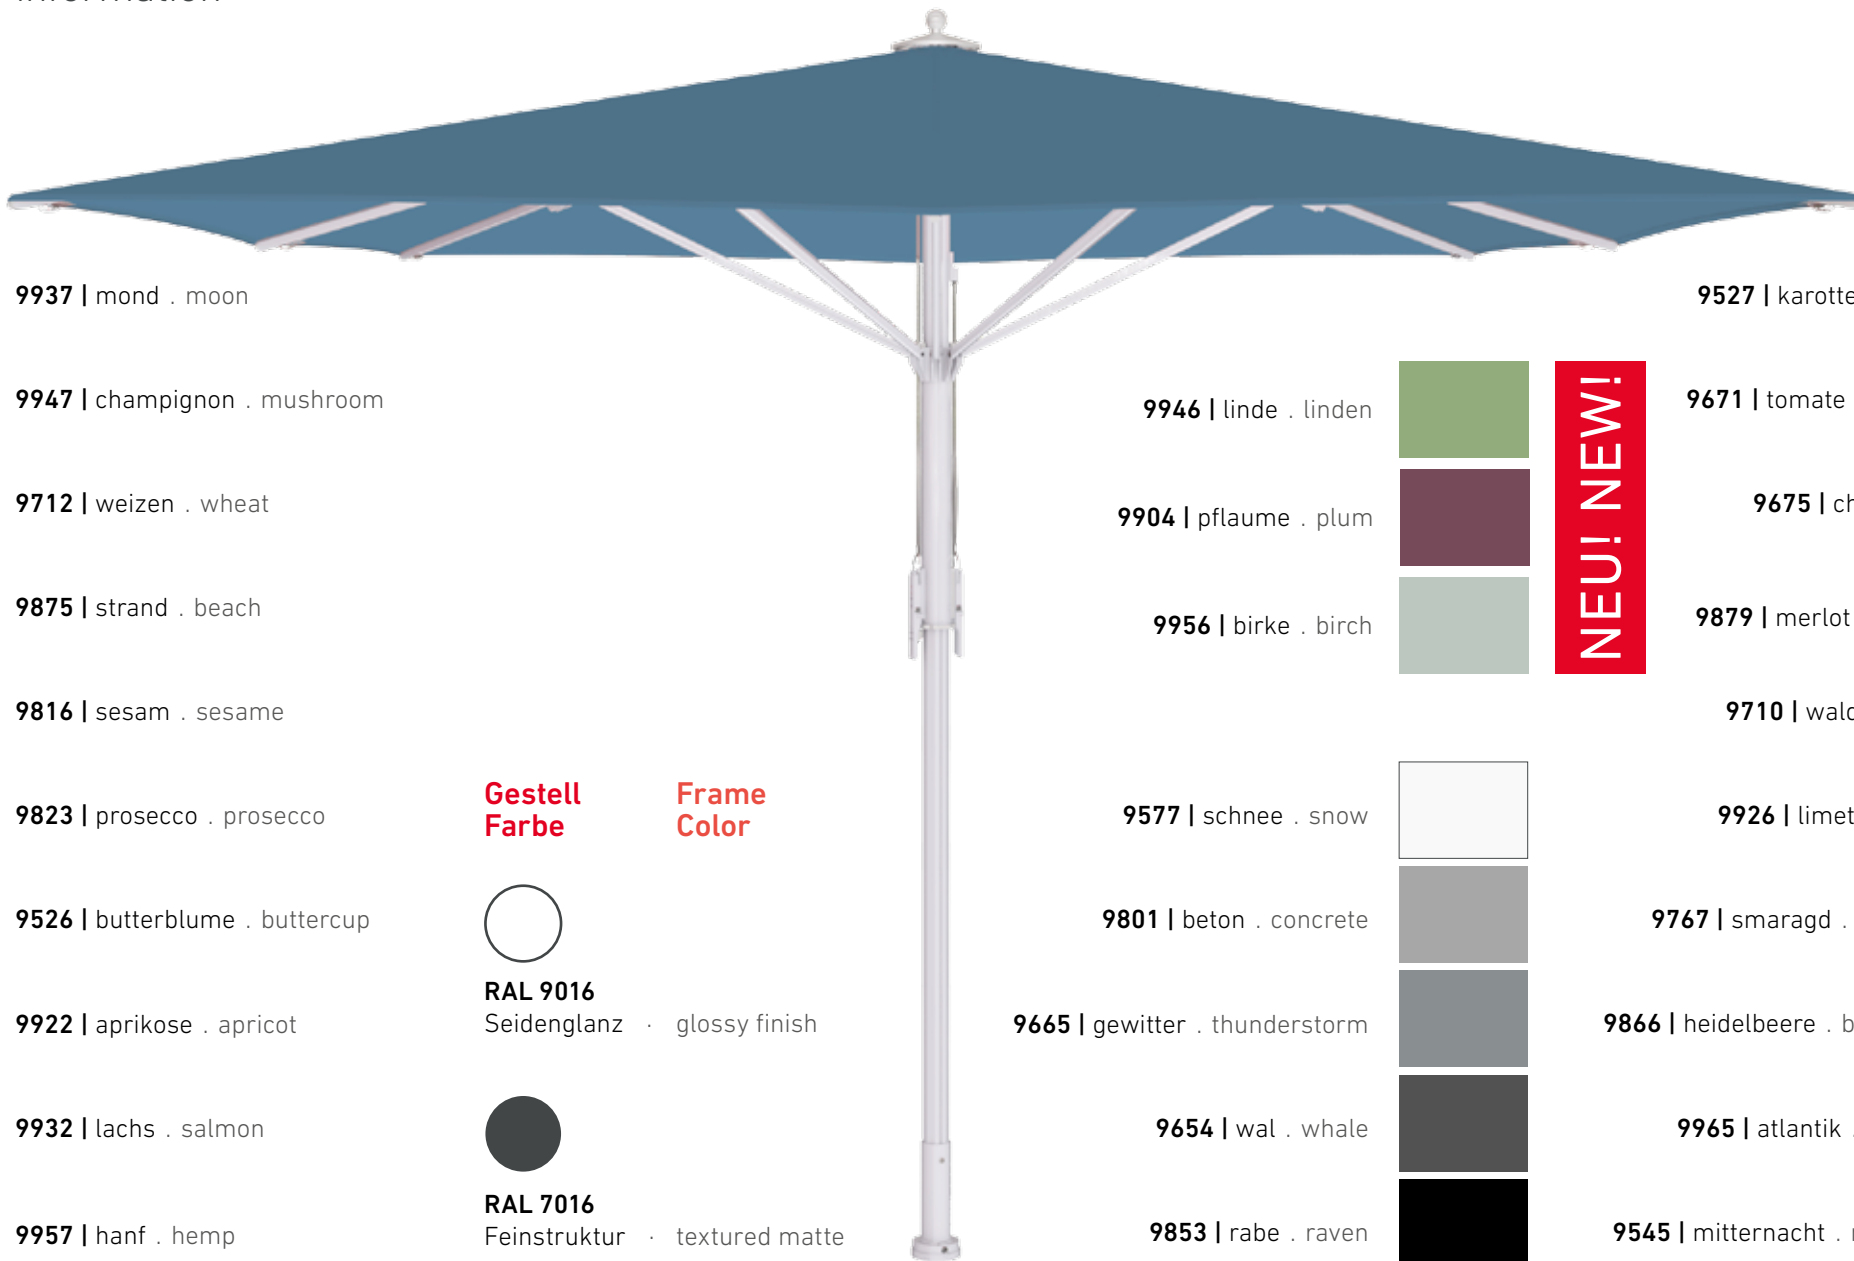

NEU! NEW!

technical information

start

BAHAMA®

9937 | mond . moon

9947 | champignon . mushroom

9712 | weizen . wheat

9875 | strand . beach