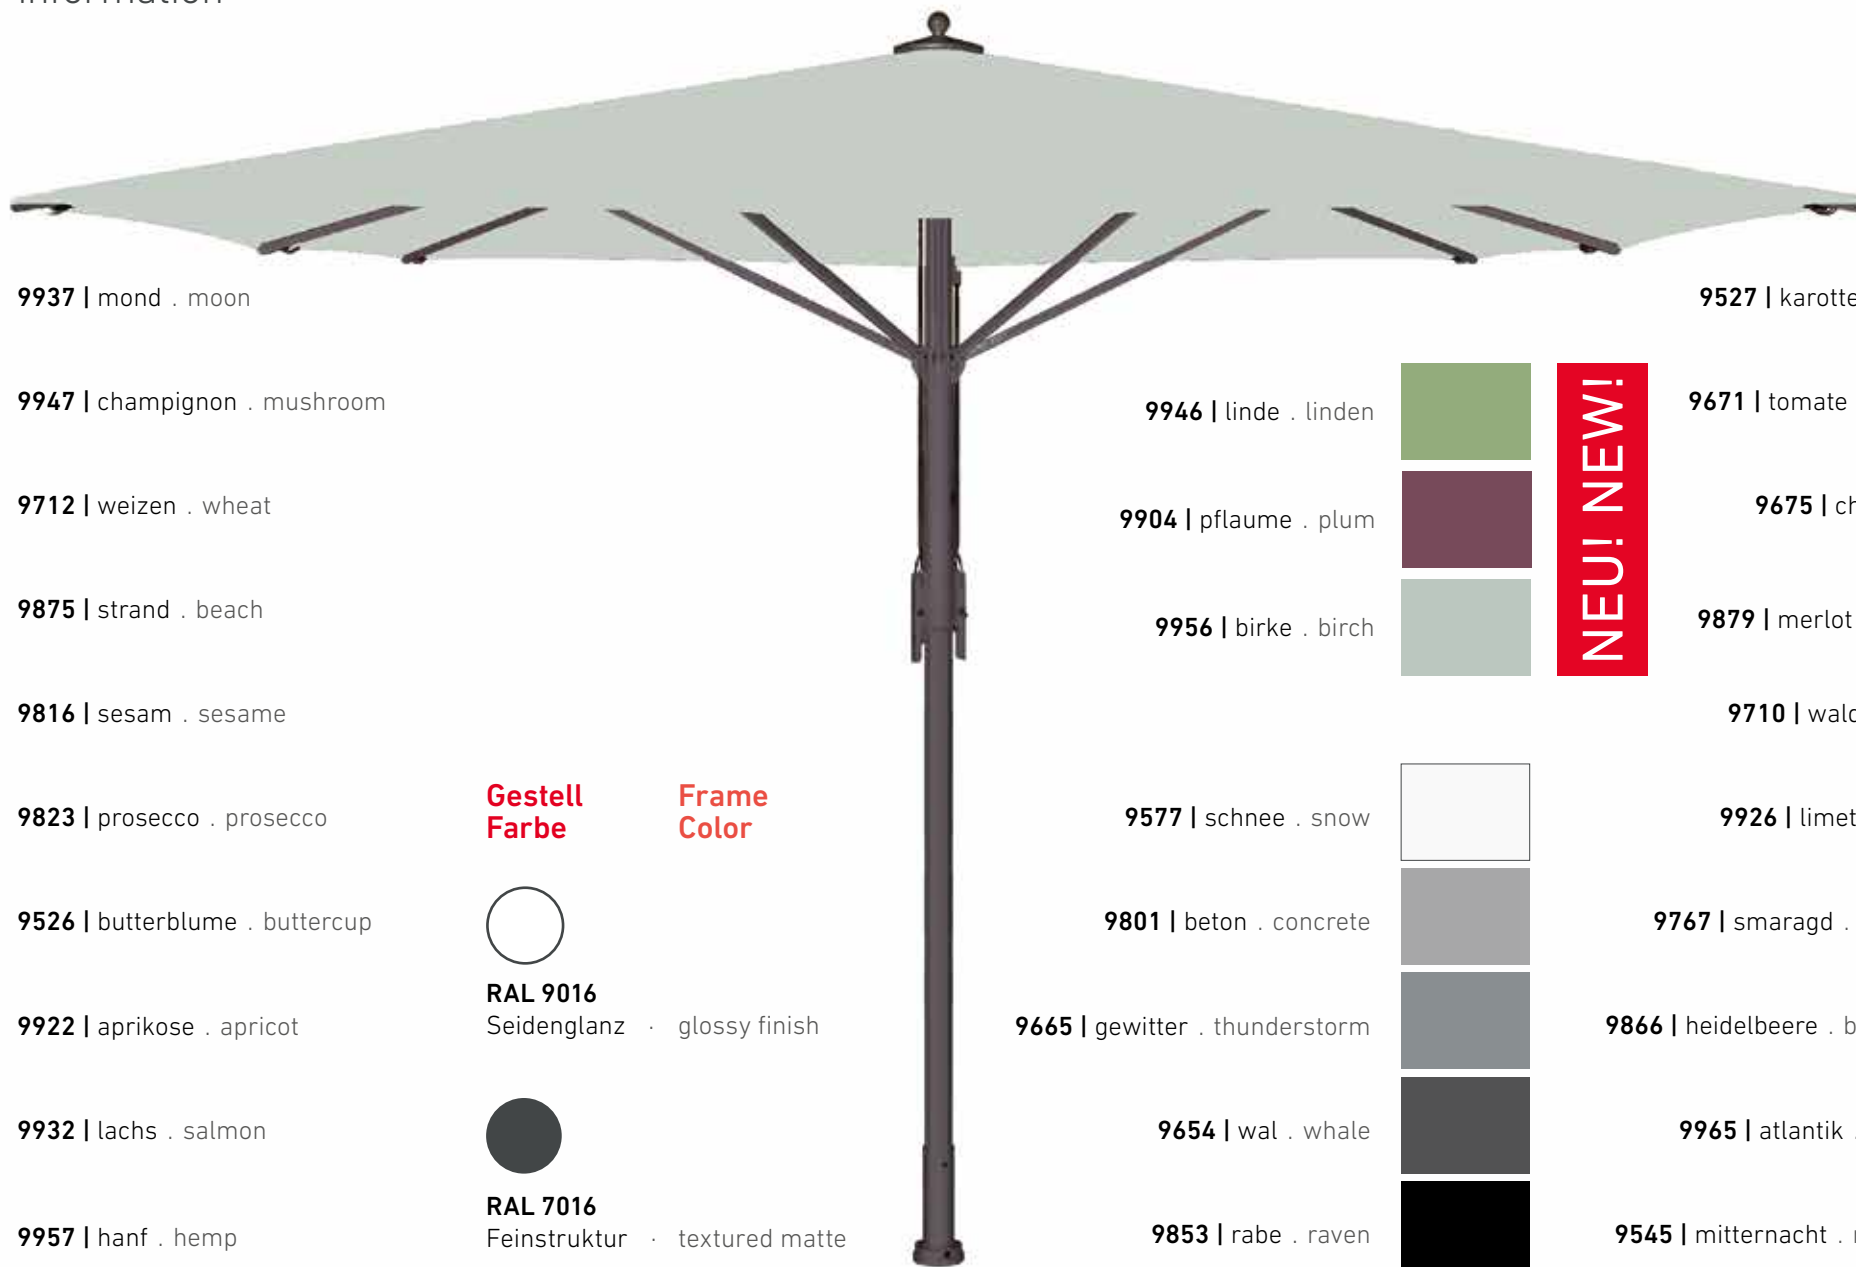

**NEU!
NEW!**

technical information

start

BAHAMA®

9937 | mond . moon

9947 | champignon . mushroom

9712 | weizen . wheat

9875 | strand . beach