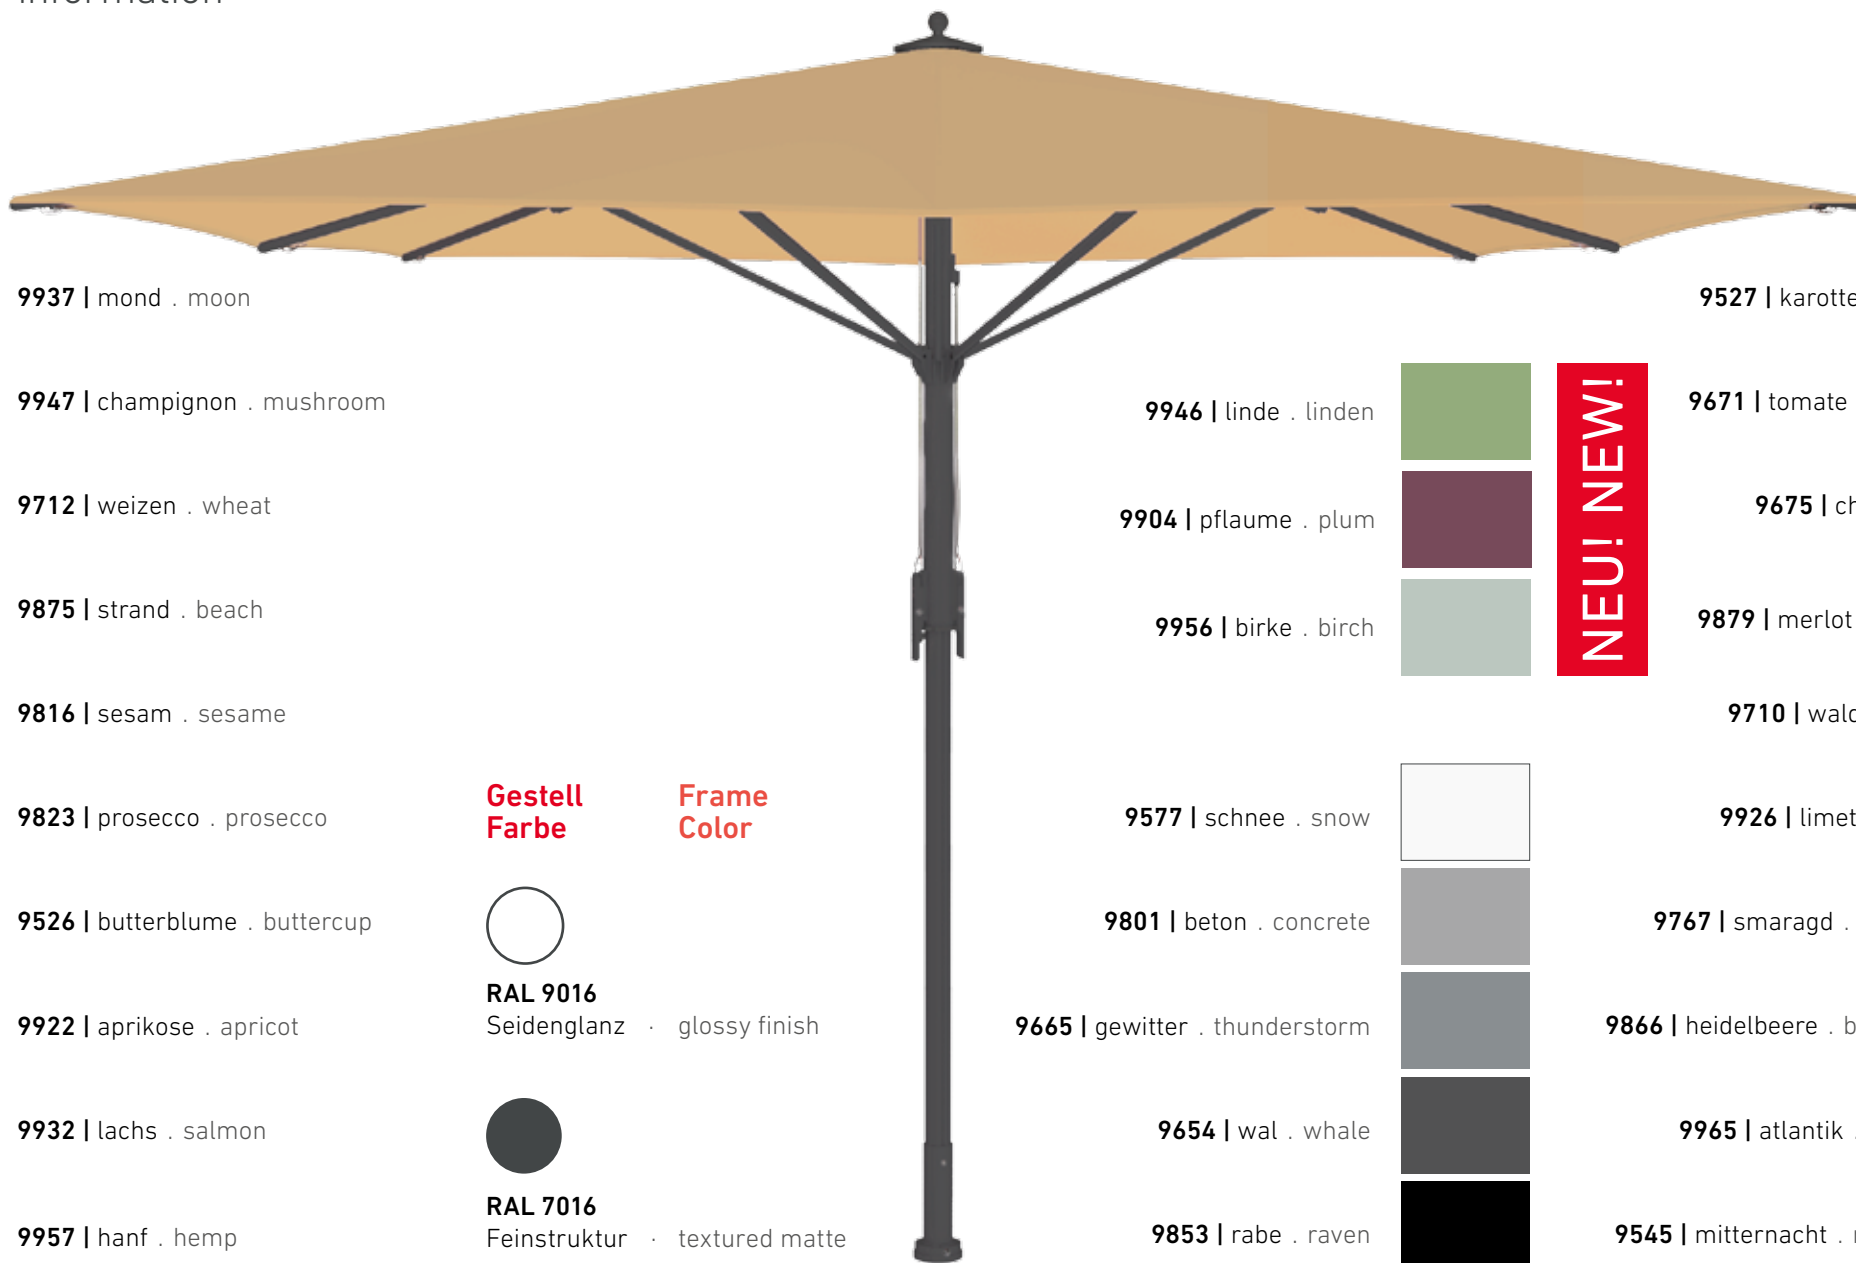

technical information

start

BAHAMA®

9937 | mond . moon

9947 | champignon . mushroom

9712 | weizen . wheat

9875 | strand . beach

9816 | sesam . sesame

9823 | prosecco . prosecco

9526 | butterblume . buttercup

9922 | aprikose . apricot

9932 | lachs . salmon

9957 | hanf . hemp

9527 | karotte . carrot

9946 | linde . linden

9904 | pflaume . plum

9956 | birke . birch

9577 | schnee . snow

9801 | beton . concrete

9665 | gewitter . thunderstorm

9654 | wal . whale

9853 | rabe . raven

9671 | tomate . tomato

9675 | chili . chili

9879 | merlot . merlot

9710 | wald . forest

9926 | limette . lime

9767 | smaragd . emerald

9866 | heidelbeere . blueberry

9965 | atlantik . atlantic

9545 | mitternacht . midnight

**Gestell
Farbe**

**Frame
Color**

RAL 9016
Seidenglanz . glossy finish

RAL 7016
Feinstruktur . textured matte

NEU! NEW!