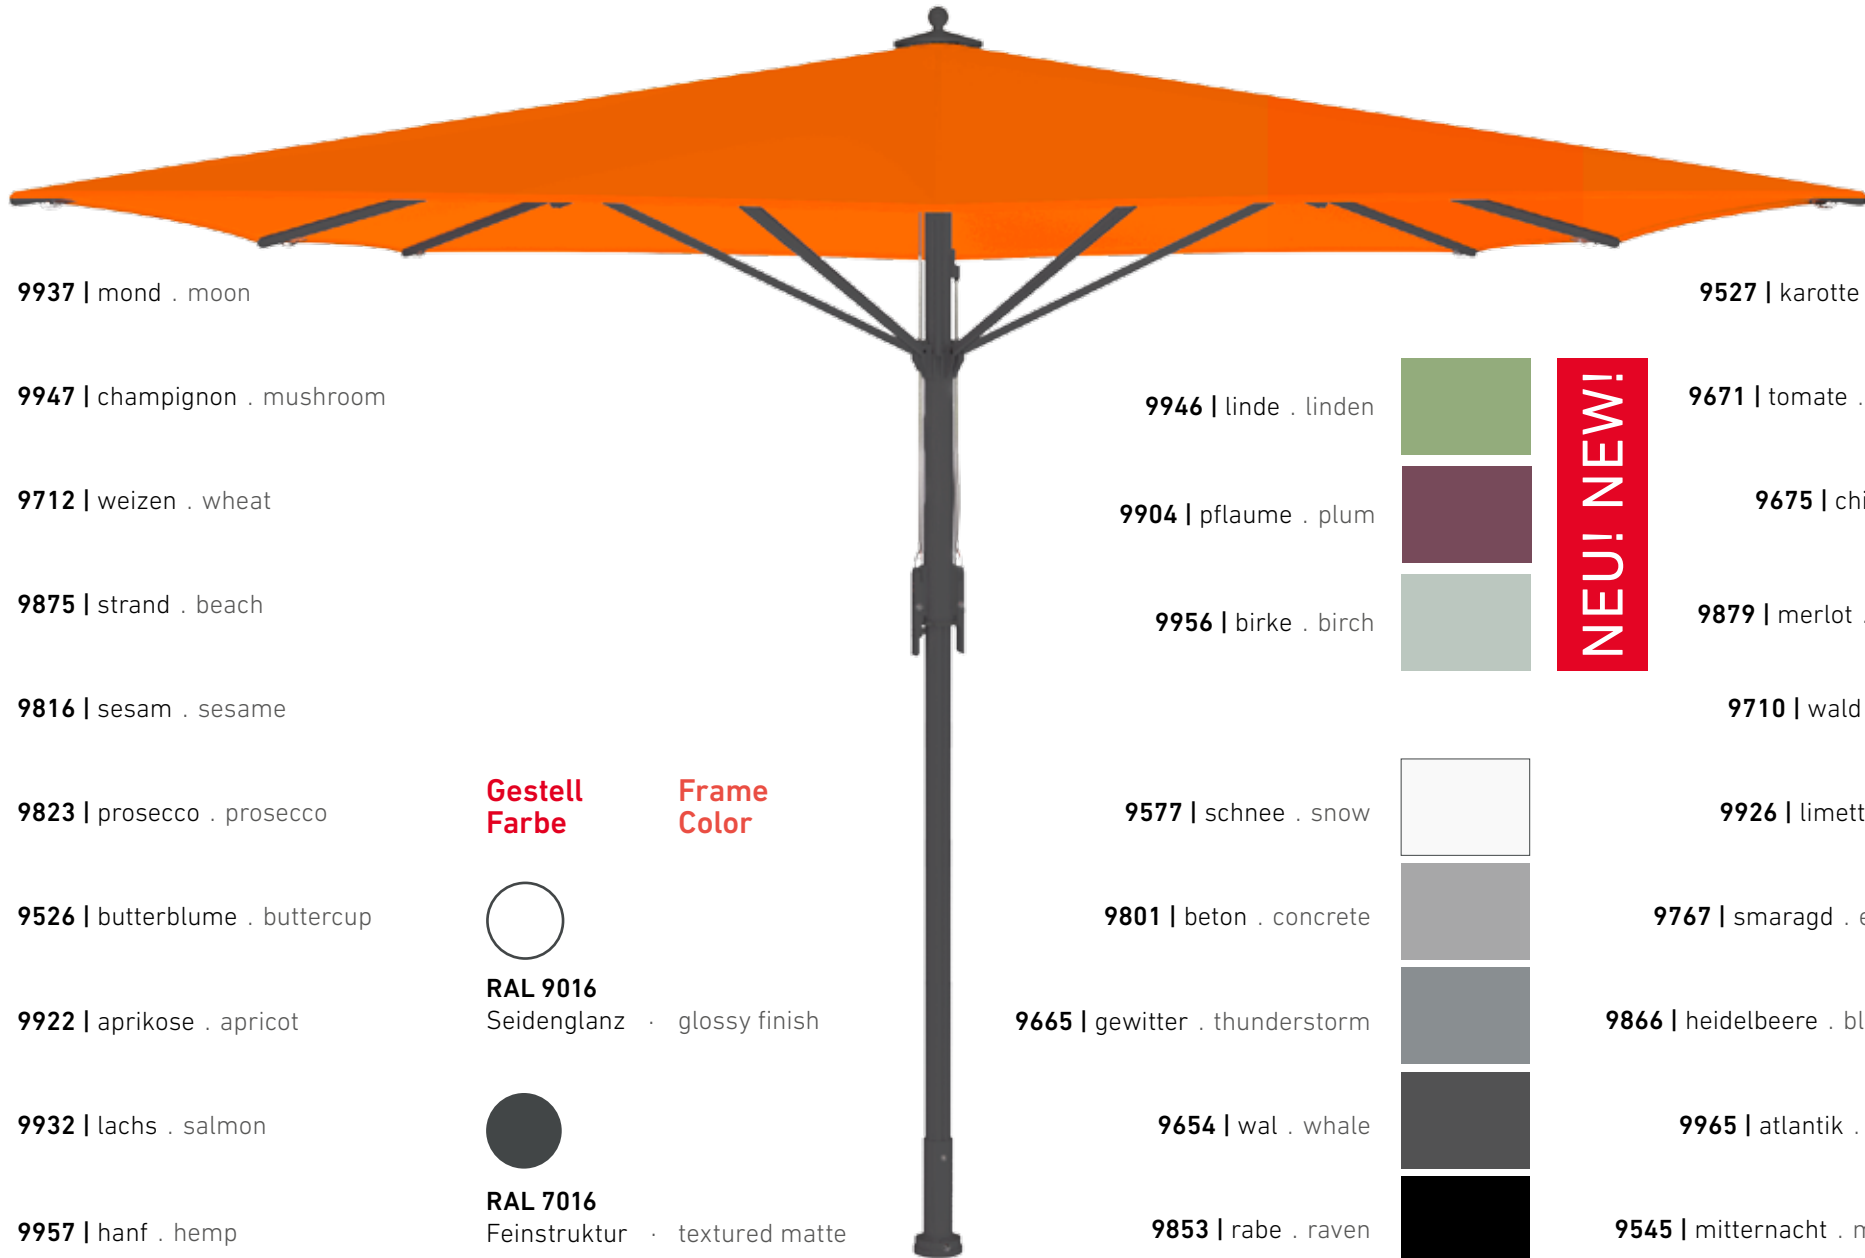

9545 | mitternacht . midnight

**Gestell
Farbe**

**Frame
Color**

RAL 9016
Seidenglanz · glossy finish

RAL 7016
Feinstruktur · textured matte

NEU! NEW!

technical
information

start