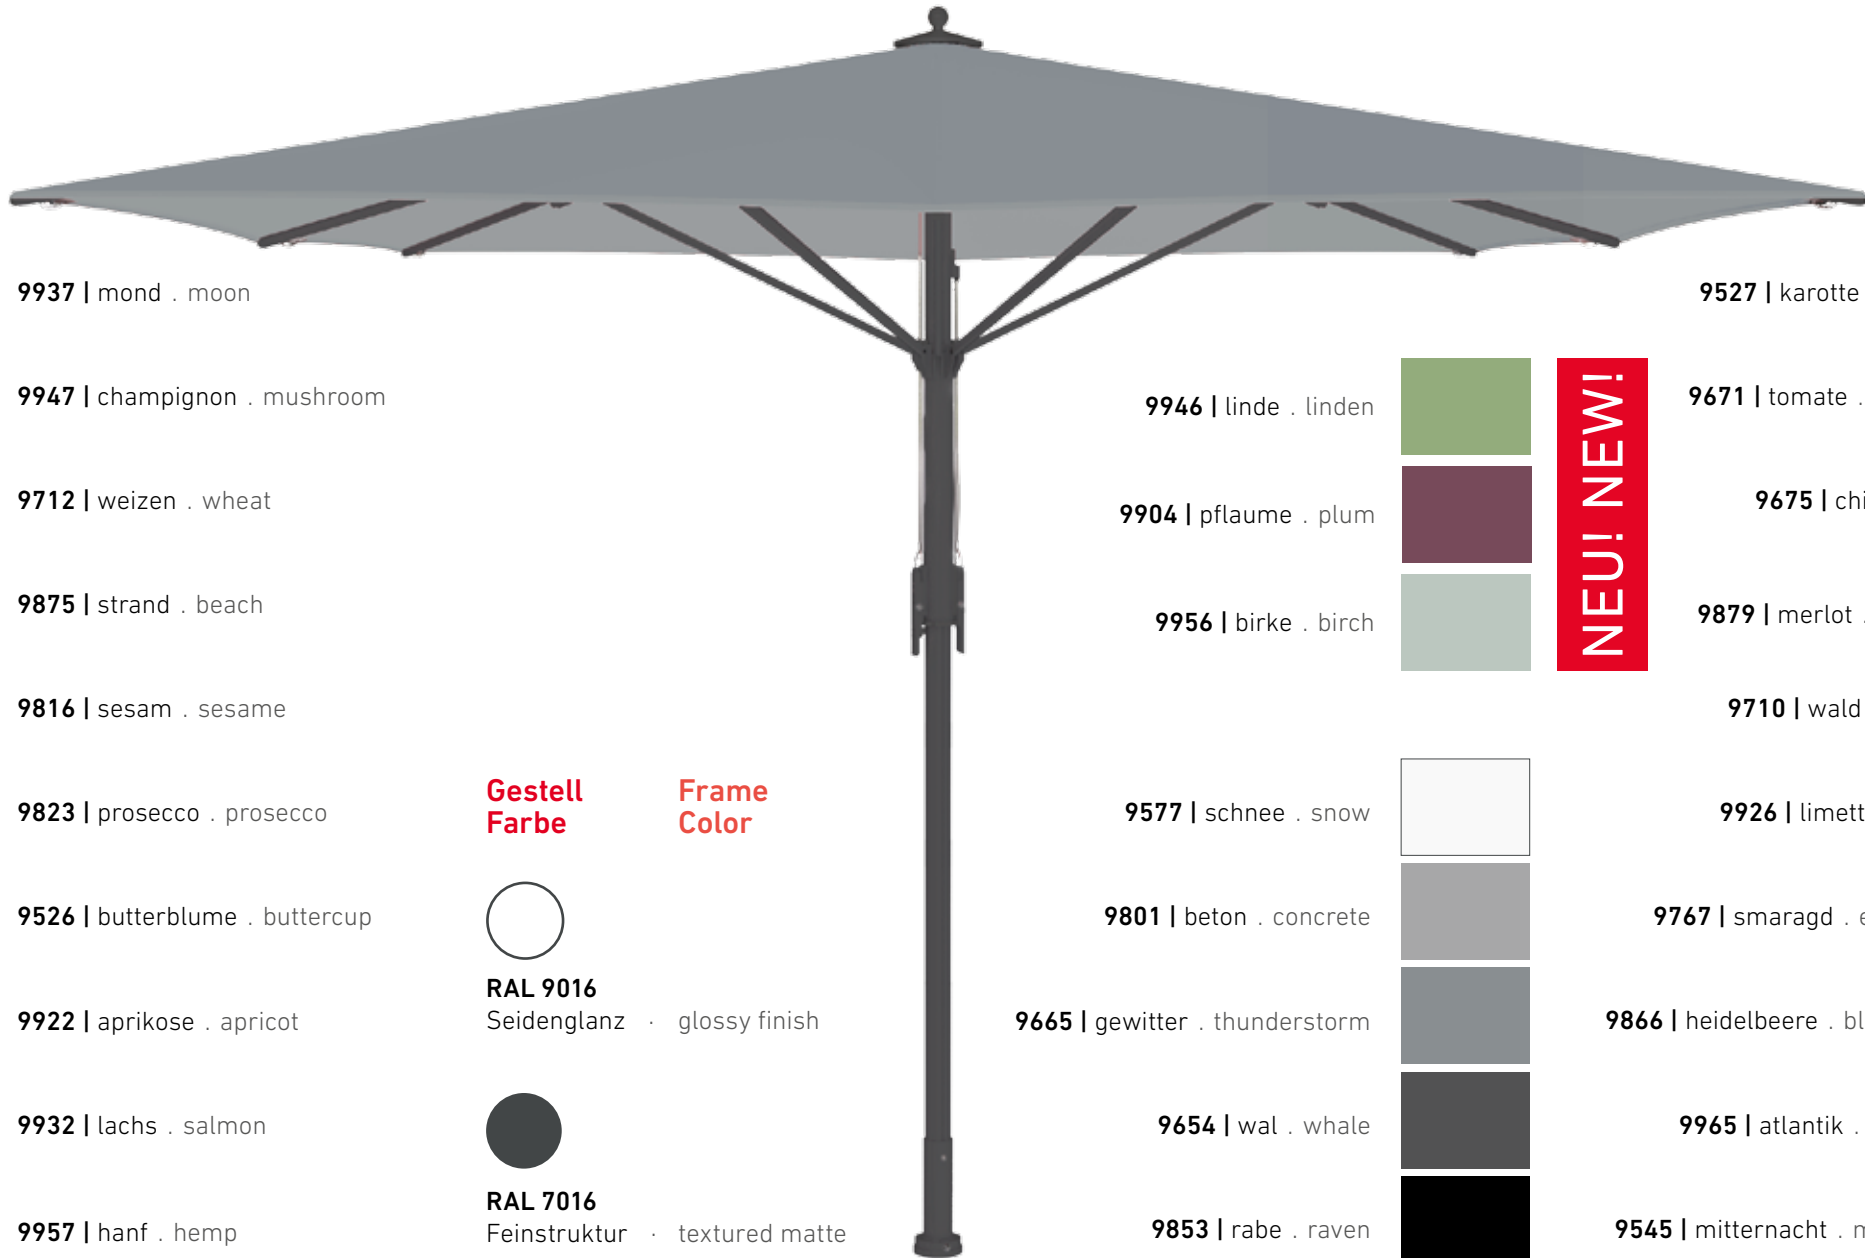

**Gestell
Farbe**

**Frame
Color**

RAL 9016
Seidenglanz · glossy finish

RAL 7016
Feinstruktur · textured matte

NEU! NEW!

technical information

start

BAHAMA®