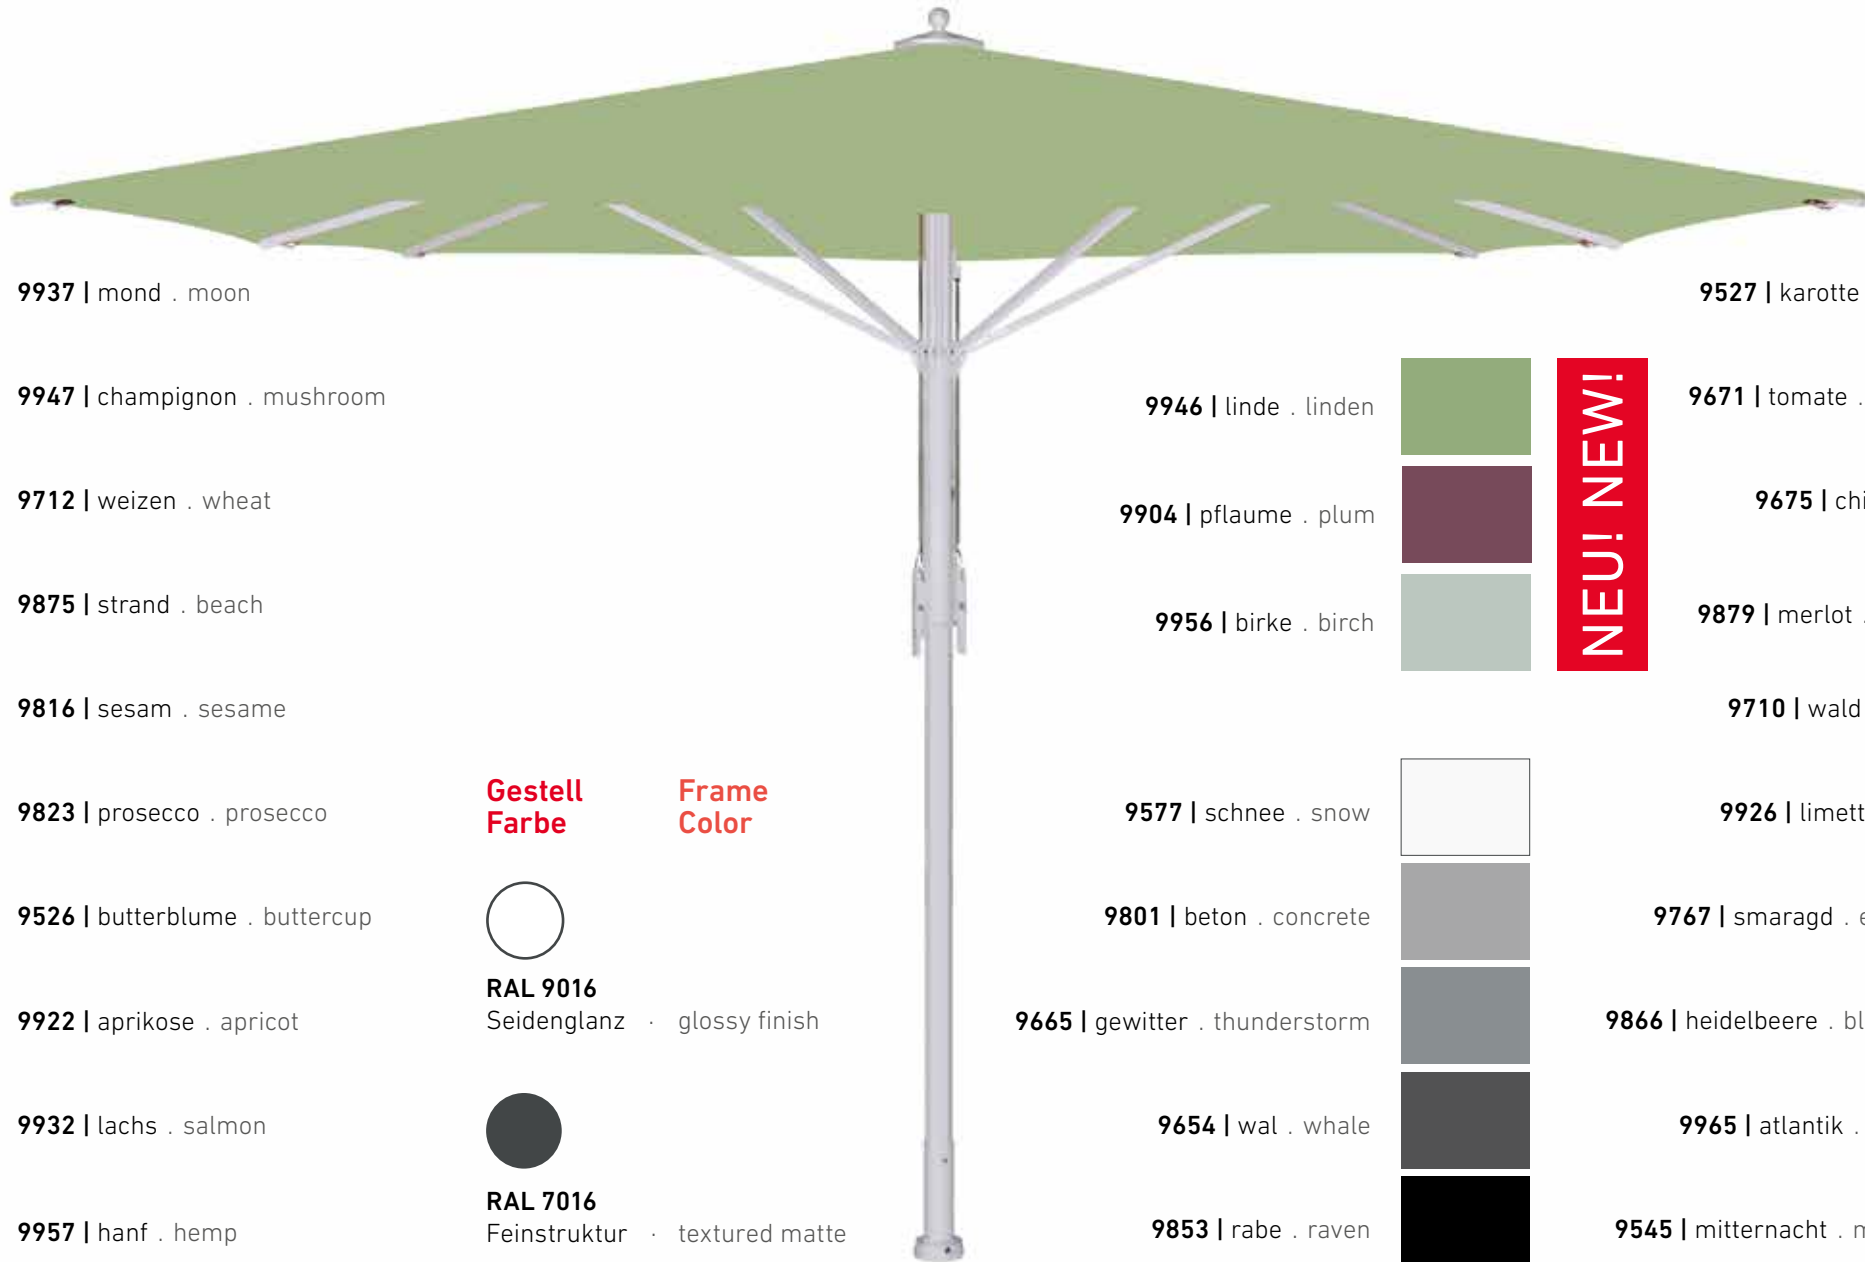

NEU! NEW!

**Gestell
Farbe**

**Frame
Color**

RAL 9016
Seidenglanz · glossy finish

RAL 7016
Feinstruktur · textured matte

technical information

start

BAHAMA®