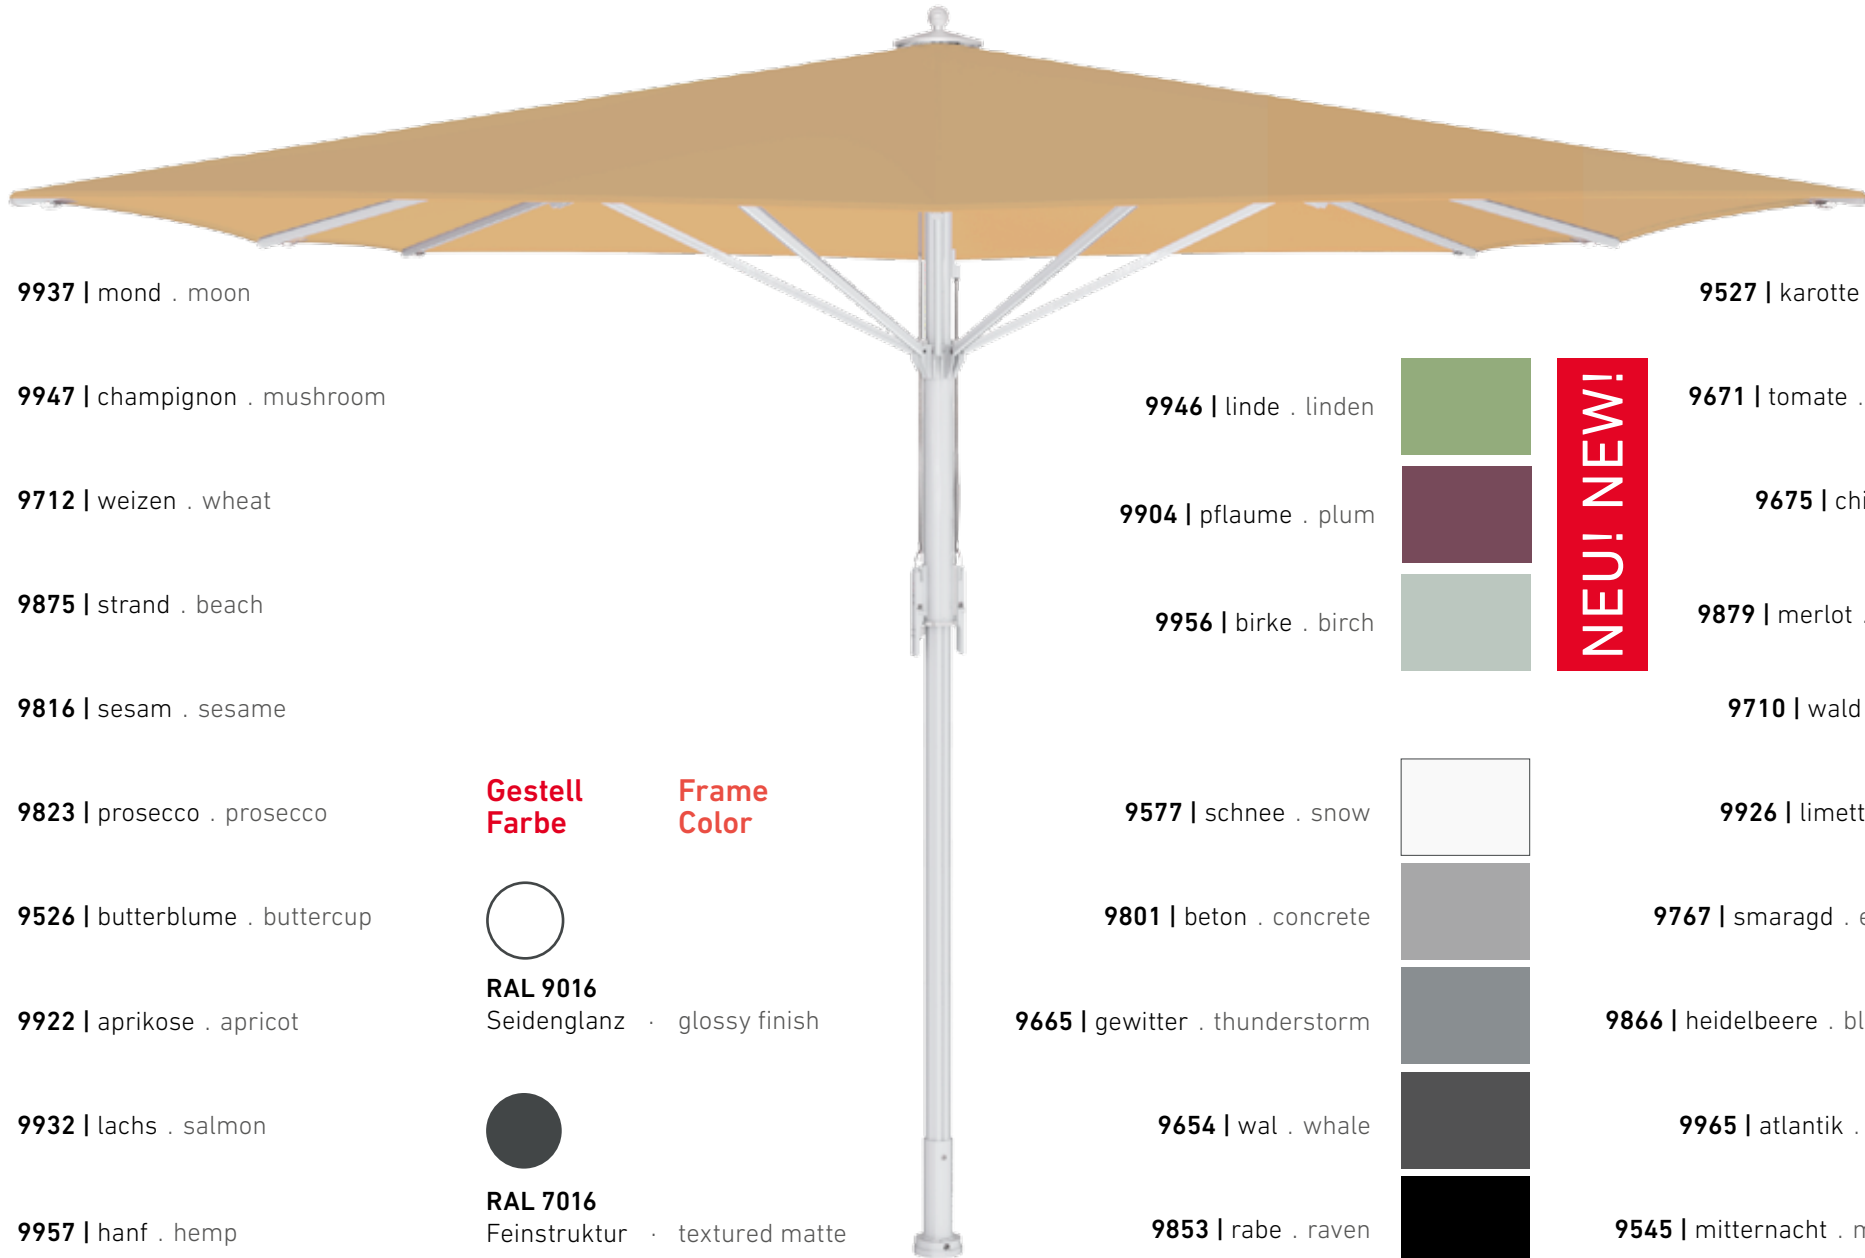

RAL 7016
Feinstruktur . textured matte

NEU! NEW!

technical information

start

BAHAMA®

9937 | mond . moon

9947 | champignon . mushroom

9712 | weizen . wheat