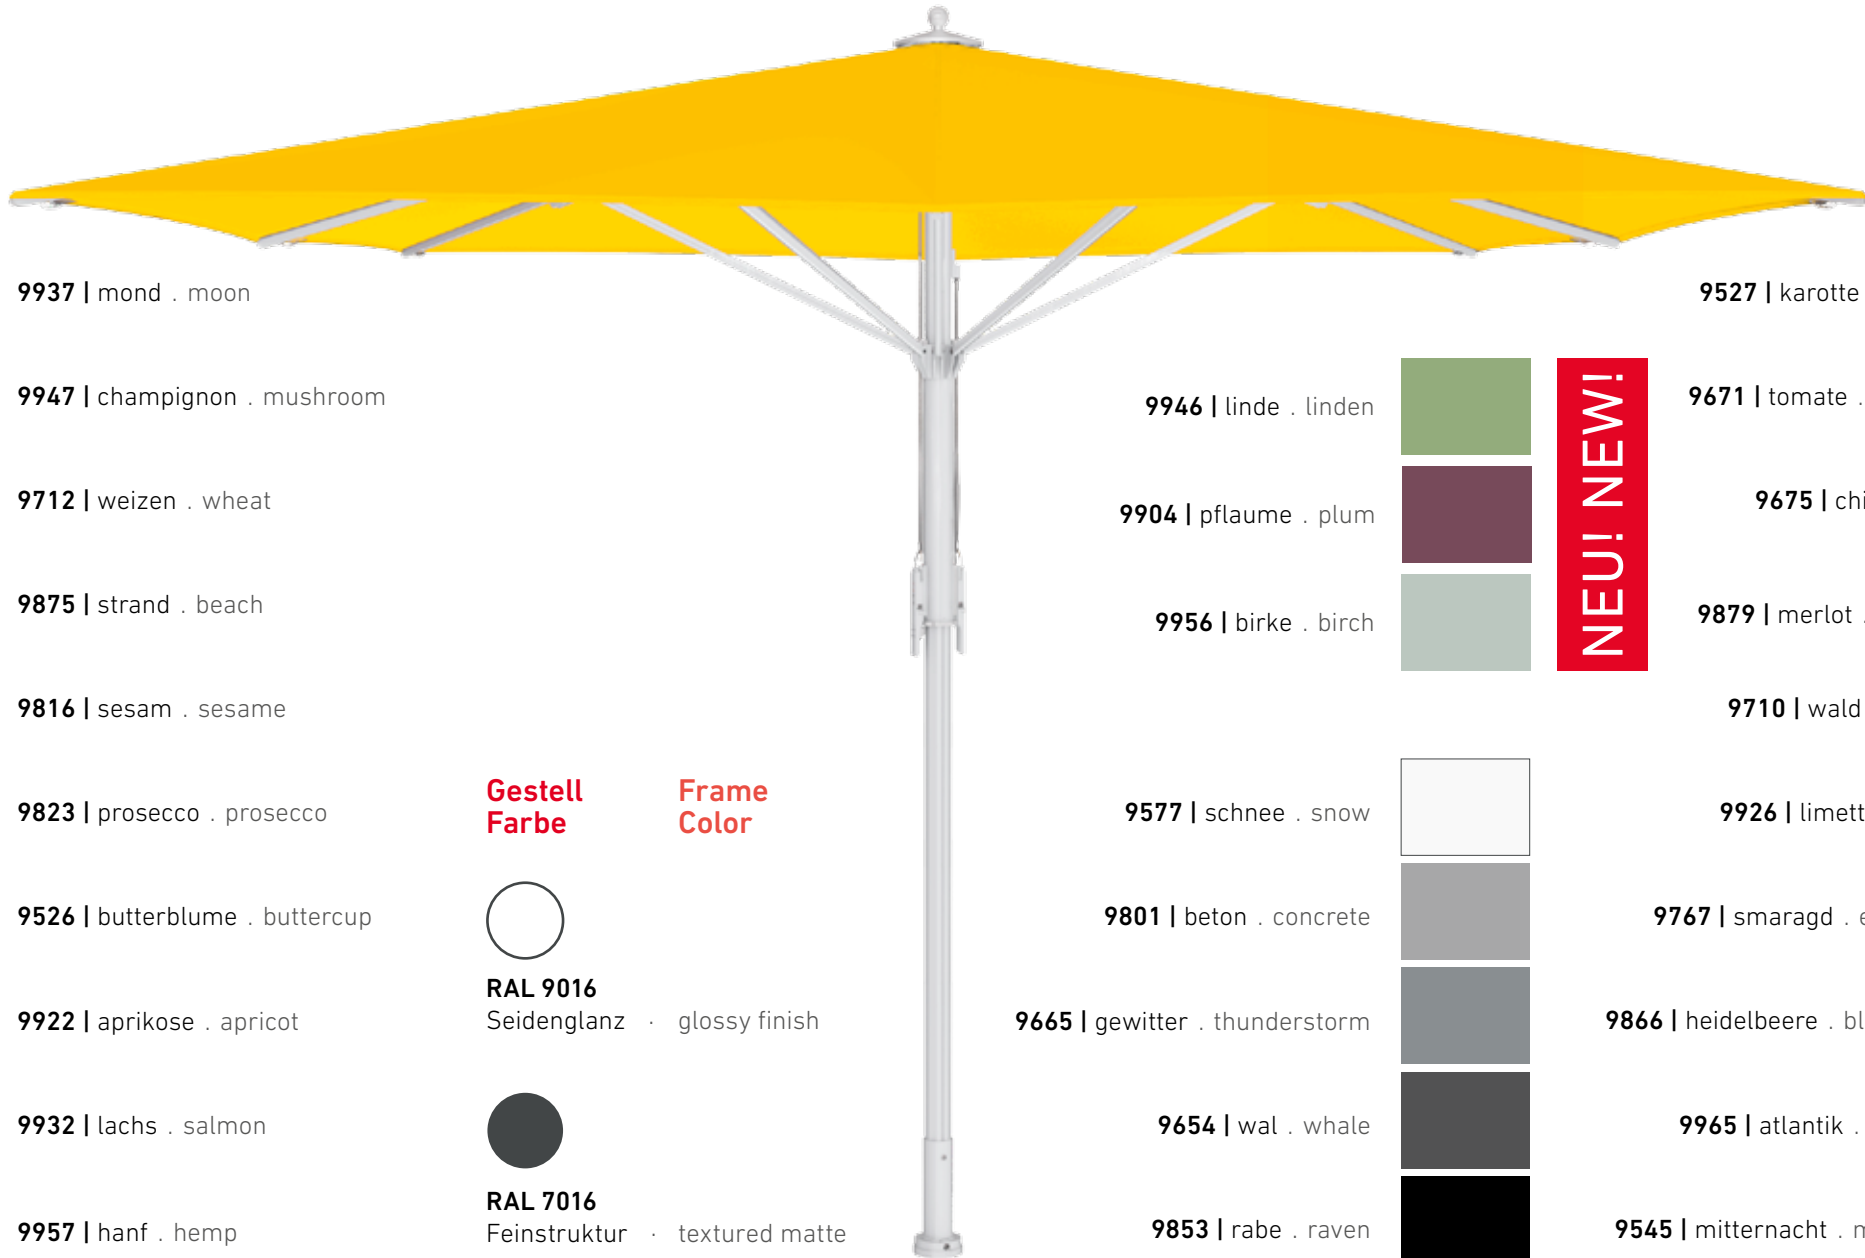

RAL 7016
Feinstruktur . textured matte

NEU! NEW!

technical
information

start

BAHAMA®

9937 | mond . moon

9947 | champignon . mushroom

9712 | weizen . wheat