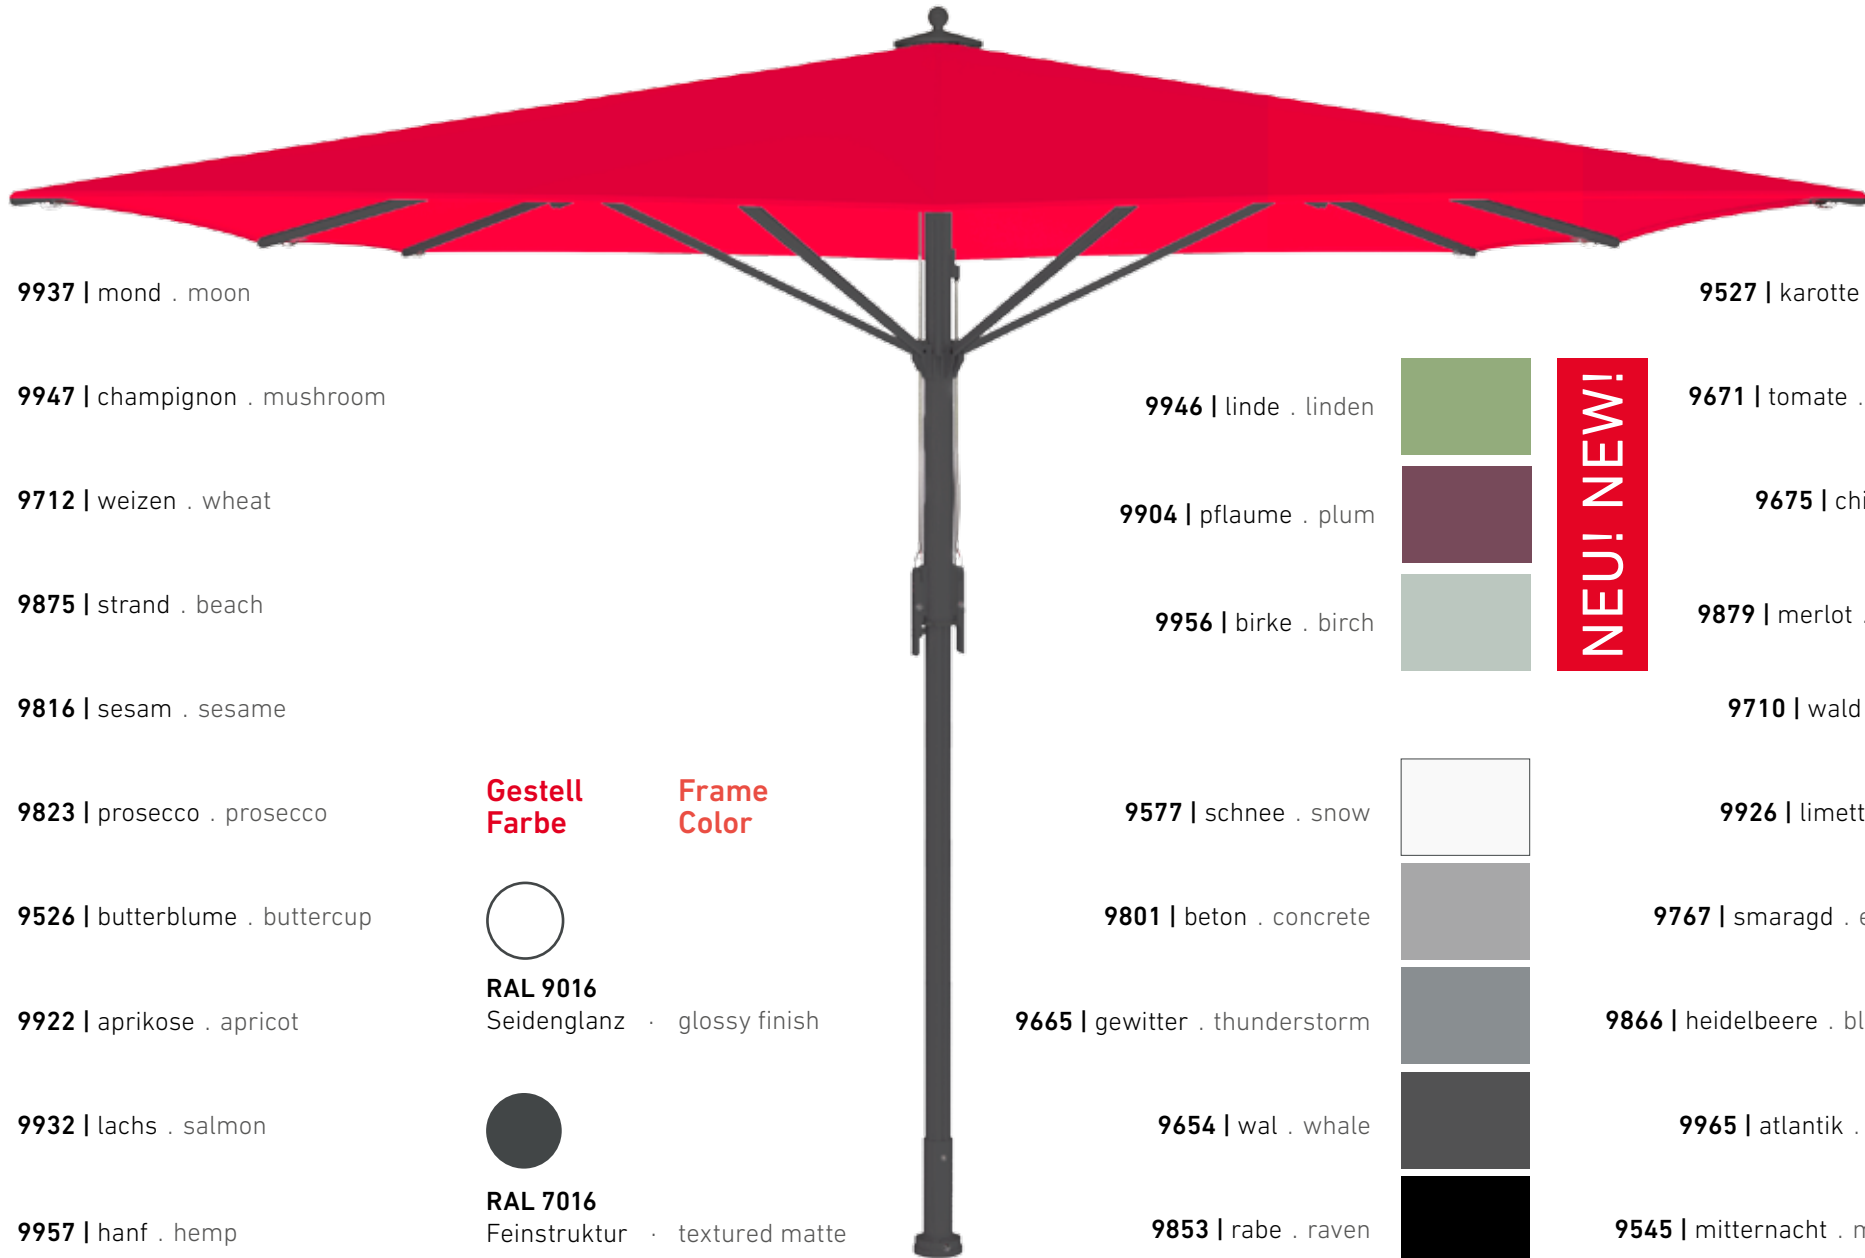

**Gestell
Farbe**

**Frame
Color**

RAL 9016
Seidenglanz . glossy finish

RAL 7016
Feinstruktur . textured matte

NEU! NEW!

technical information

start

BAHAMA®