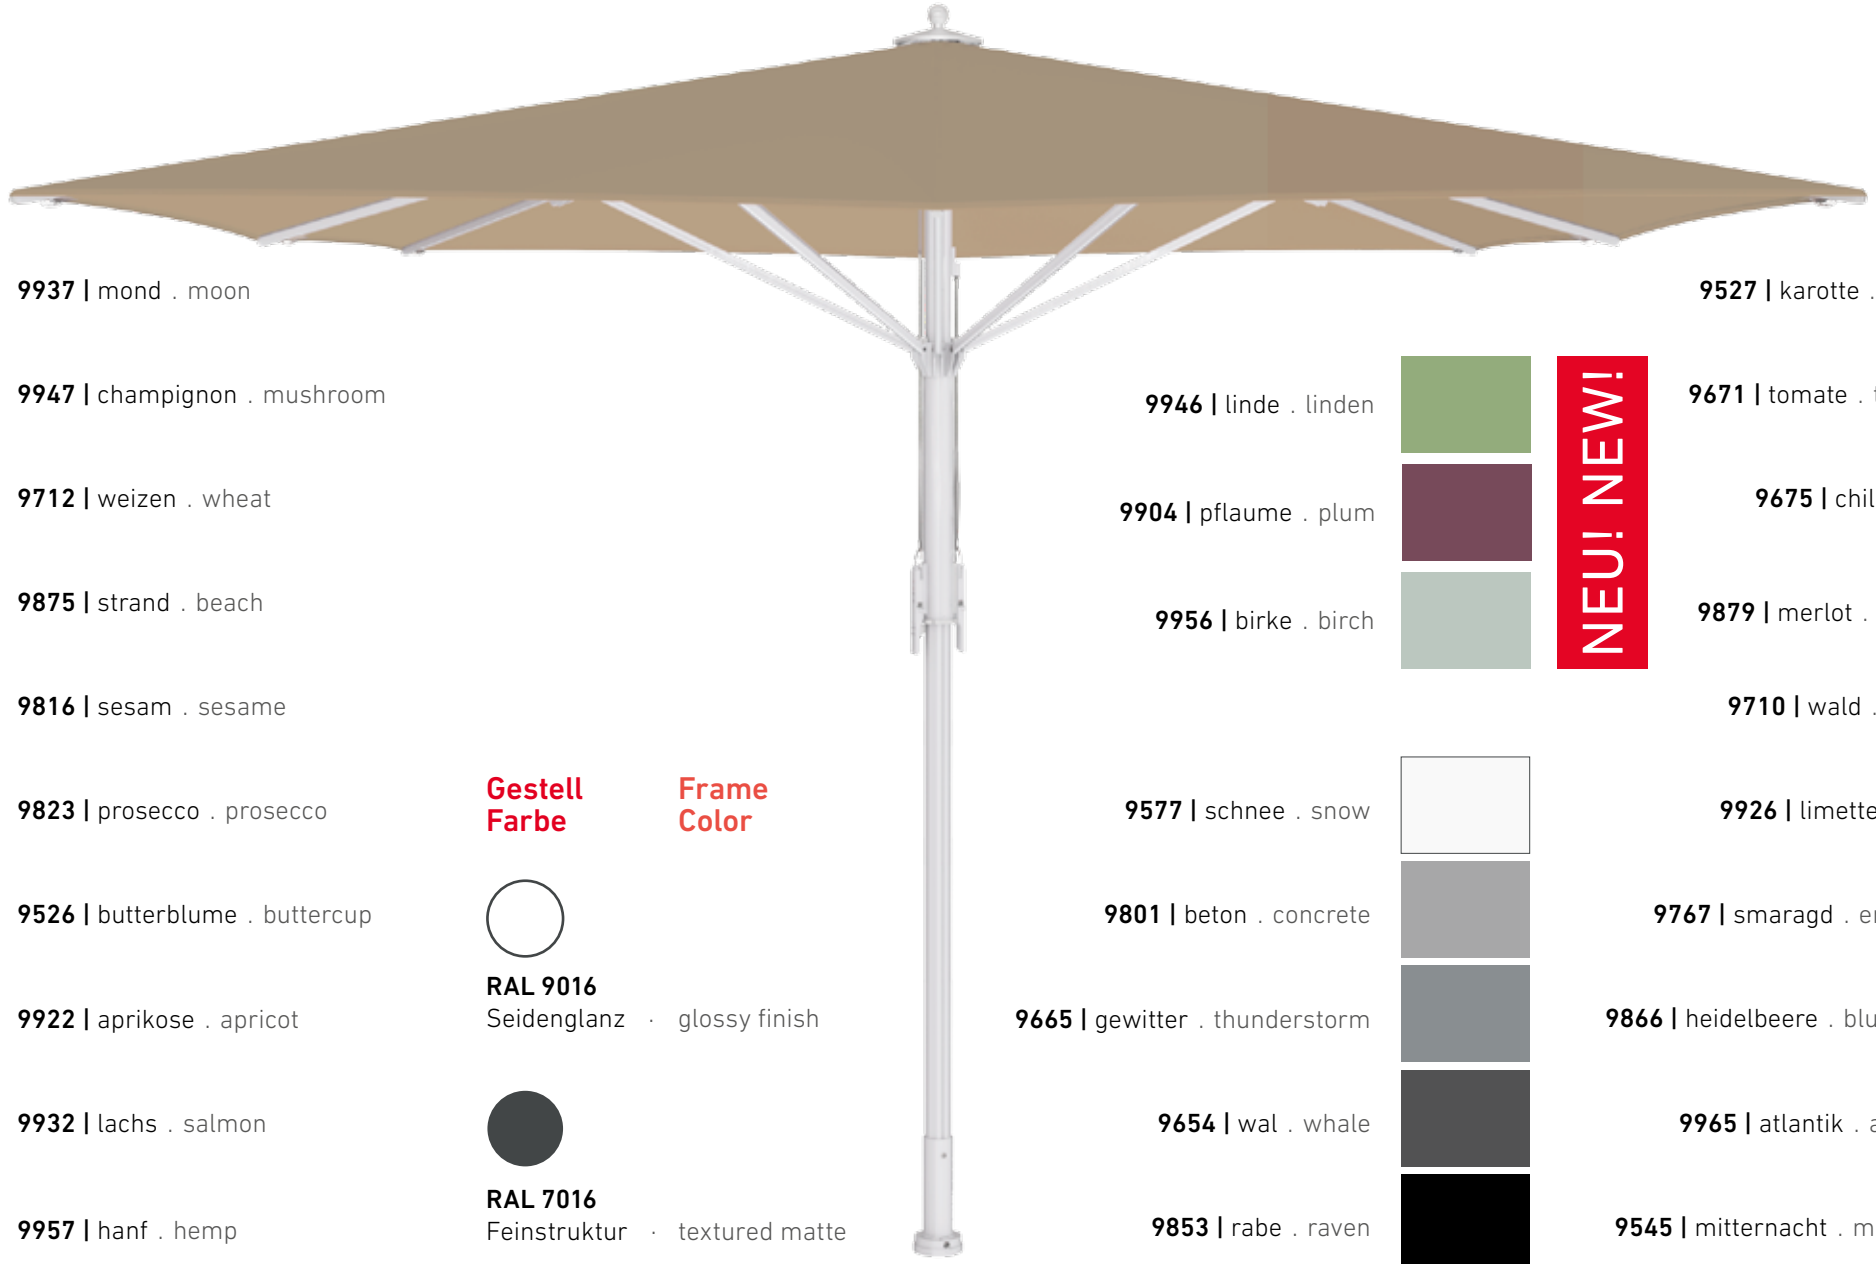

9926 | limette . lime

9767 | smaragd . emerald

9866 | heidelbeere . blueberry

9965 | atlantik . atlantic

9545 | mitternacht . midnight

**Gestell
Farbe**

**Frame
Color**

RAL 9016
Seidenglanz · glossy finish

RAL 7016
Feinstruktur · textured matte

**NEU!
NEW!**

technical information

start

BAHAMA®

9937 | mond . moon

9947 | champignon . mushroom

9712 | weizen . wheat