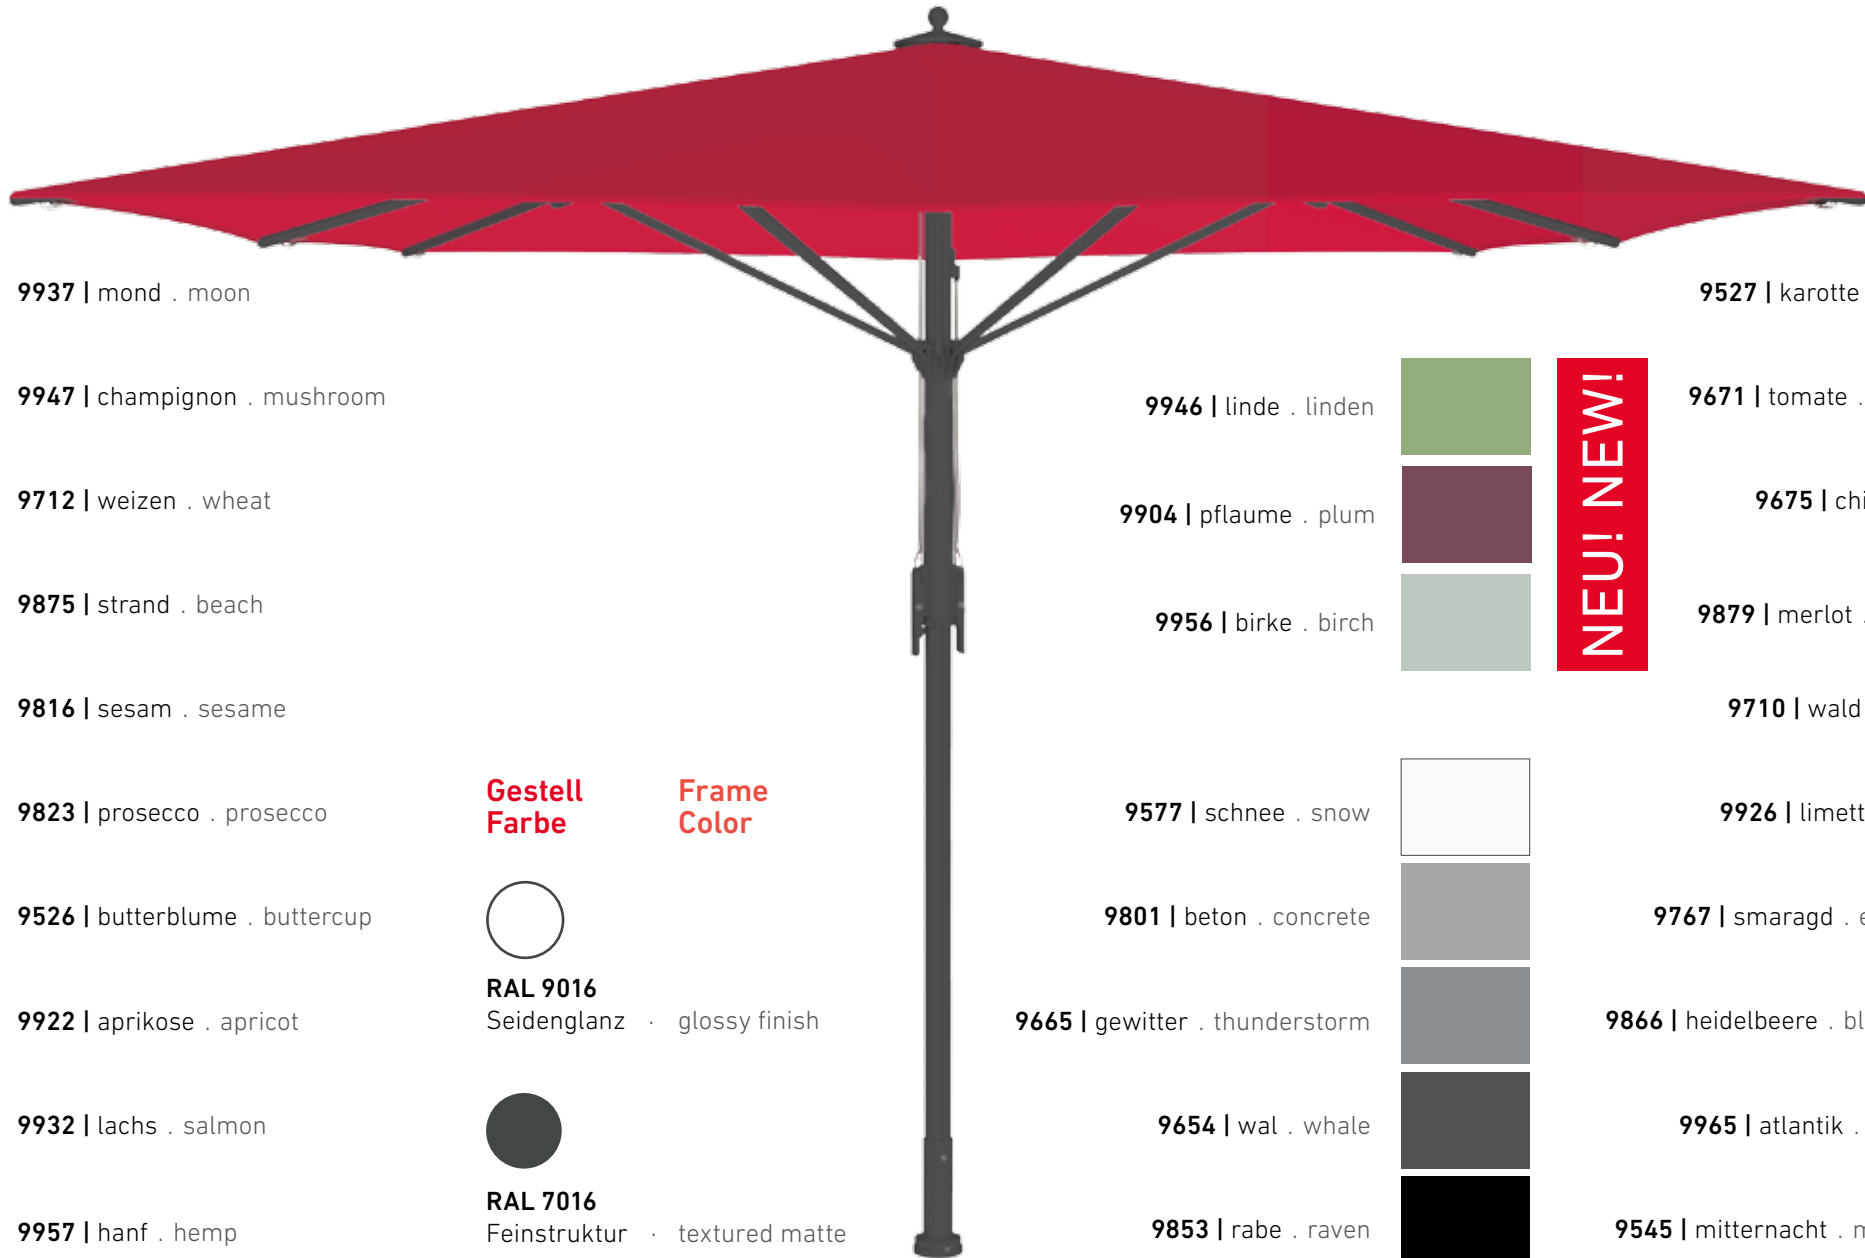

**Gestell
Farbe**

**Frame
Color**

RAL 9016
Seidenglanz · glossy finish

RAL 7016
Feinstruktur · textured matte

**NEU!
NEW!**

technical information

start

BAHAMA®