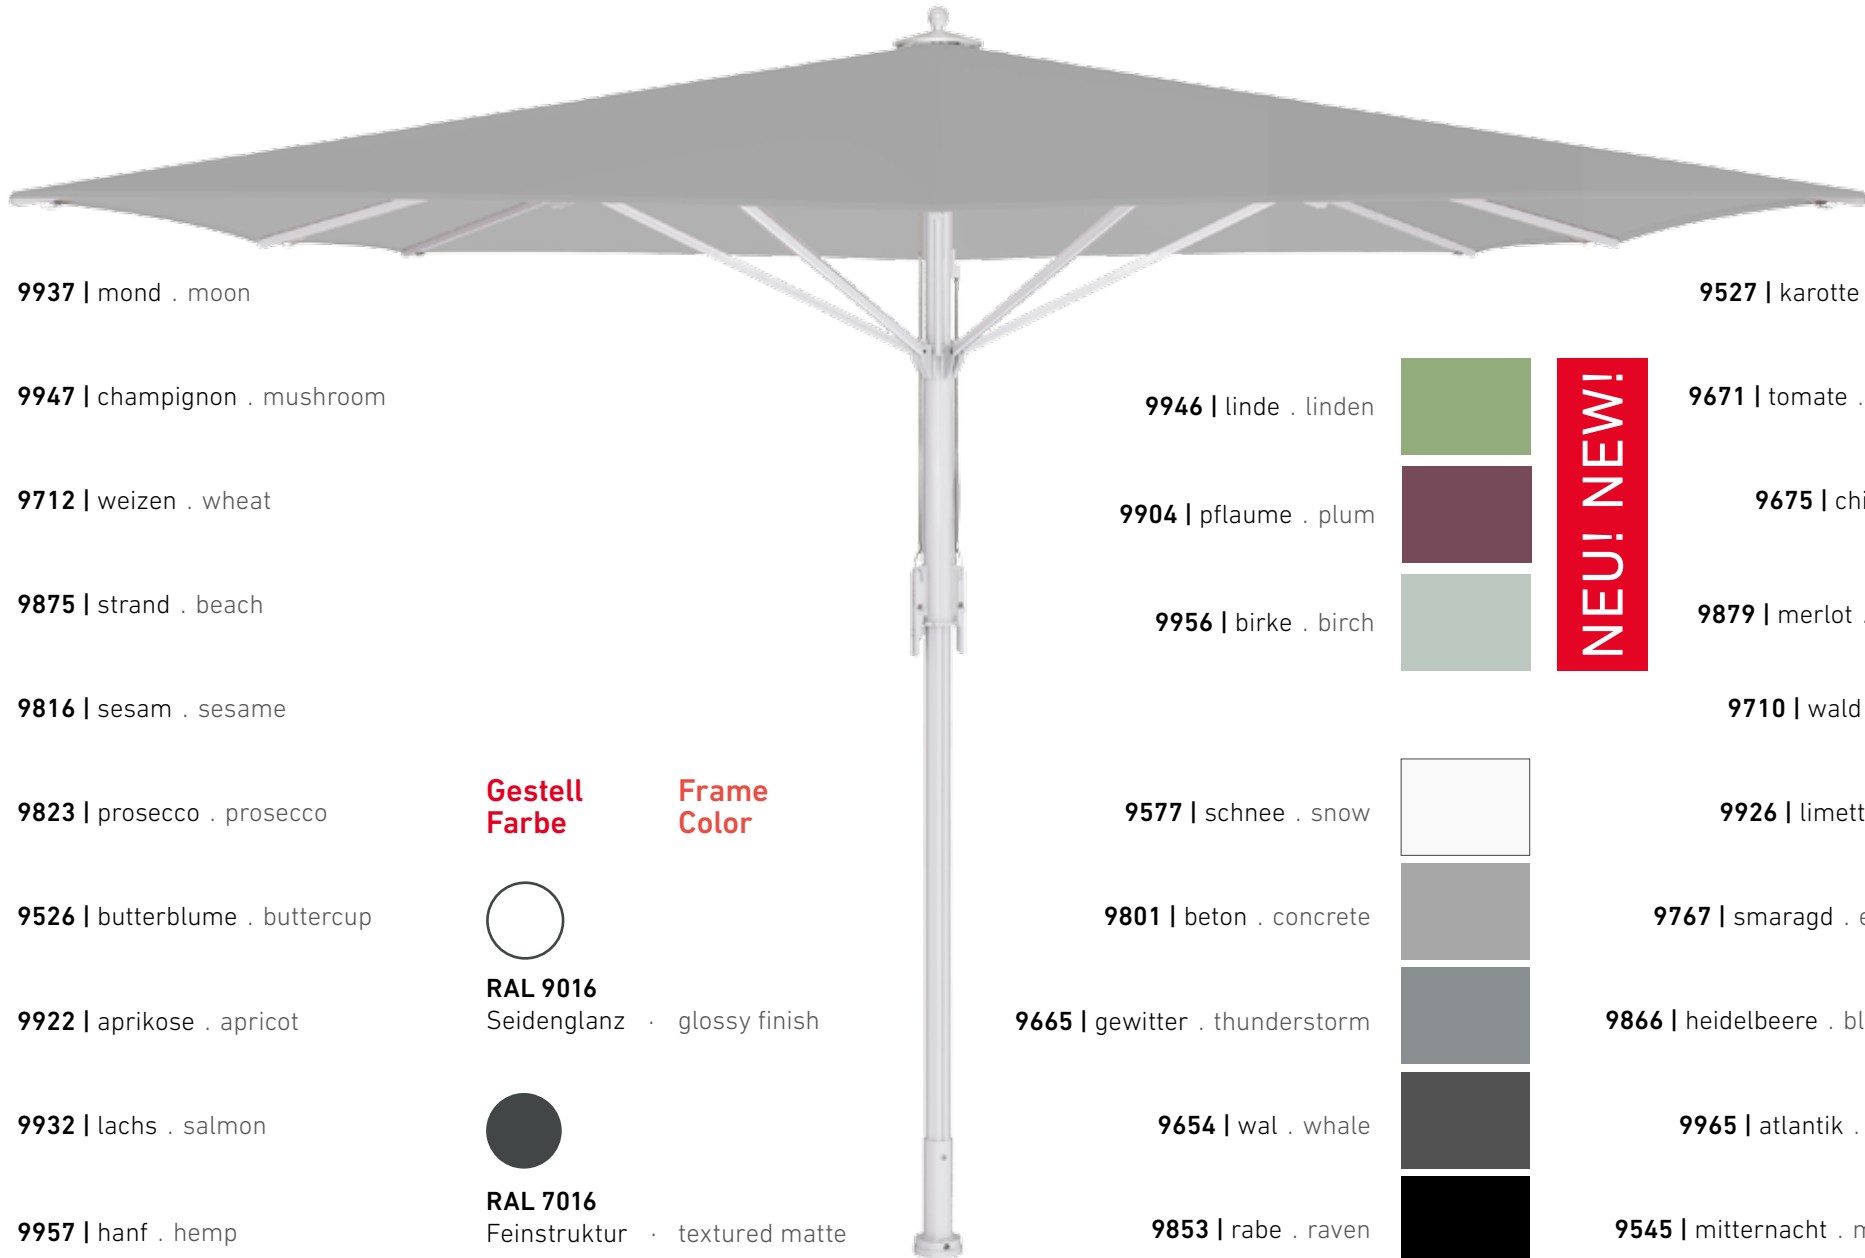

technical information

start

BAHAMA®

9937 | mond . moon

9947 | champignon . mushroom

9712 | weizen . wheat

9875 | strand . beach

9816 | sesam . sesame

9823 | prosecco . prosecco

9526 | butterblume . buttercup

9922 | aprikose . apricot

9932 | lachs . salmon

9957 | hanf . hemp

9527 | karotte . carrot

9946 | linde . linden

9904 | pflaume . plum

9956 | birke . birch

9577 | schnee . snow

9801 | beton . concrete

9665 | gewitter . thunderstorm

9654 | wal . whale

9853 | rabe . raven

9671 | tomate . tomato

9675 | chili . chili

9879 | merlot . merlot

9710 | wald . forest

9926 | limette . lime

9767 | smaragd . emerald

9866 | heidelbeere . blueberry

9965 | atlantik . atlantic

9545 | mitternacht . midnight

**Gestell
Farbe**

**Frame
Color**

RAL 9016
Seidenglanz · glossy finish

RAL 7016
Feinstruktur · textured matte

NEU! NEW!