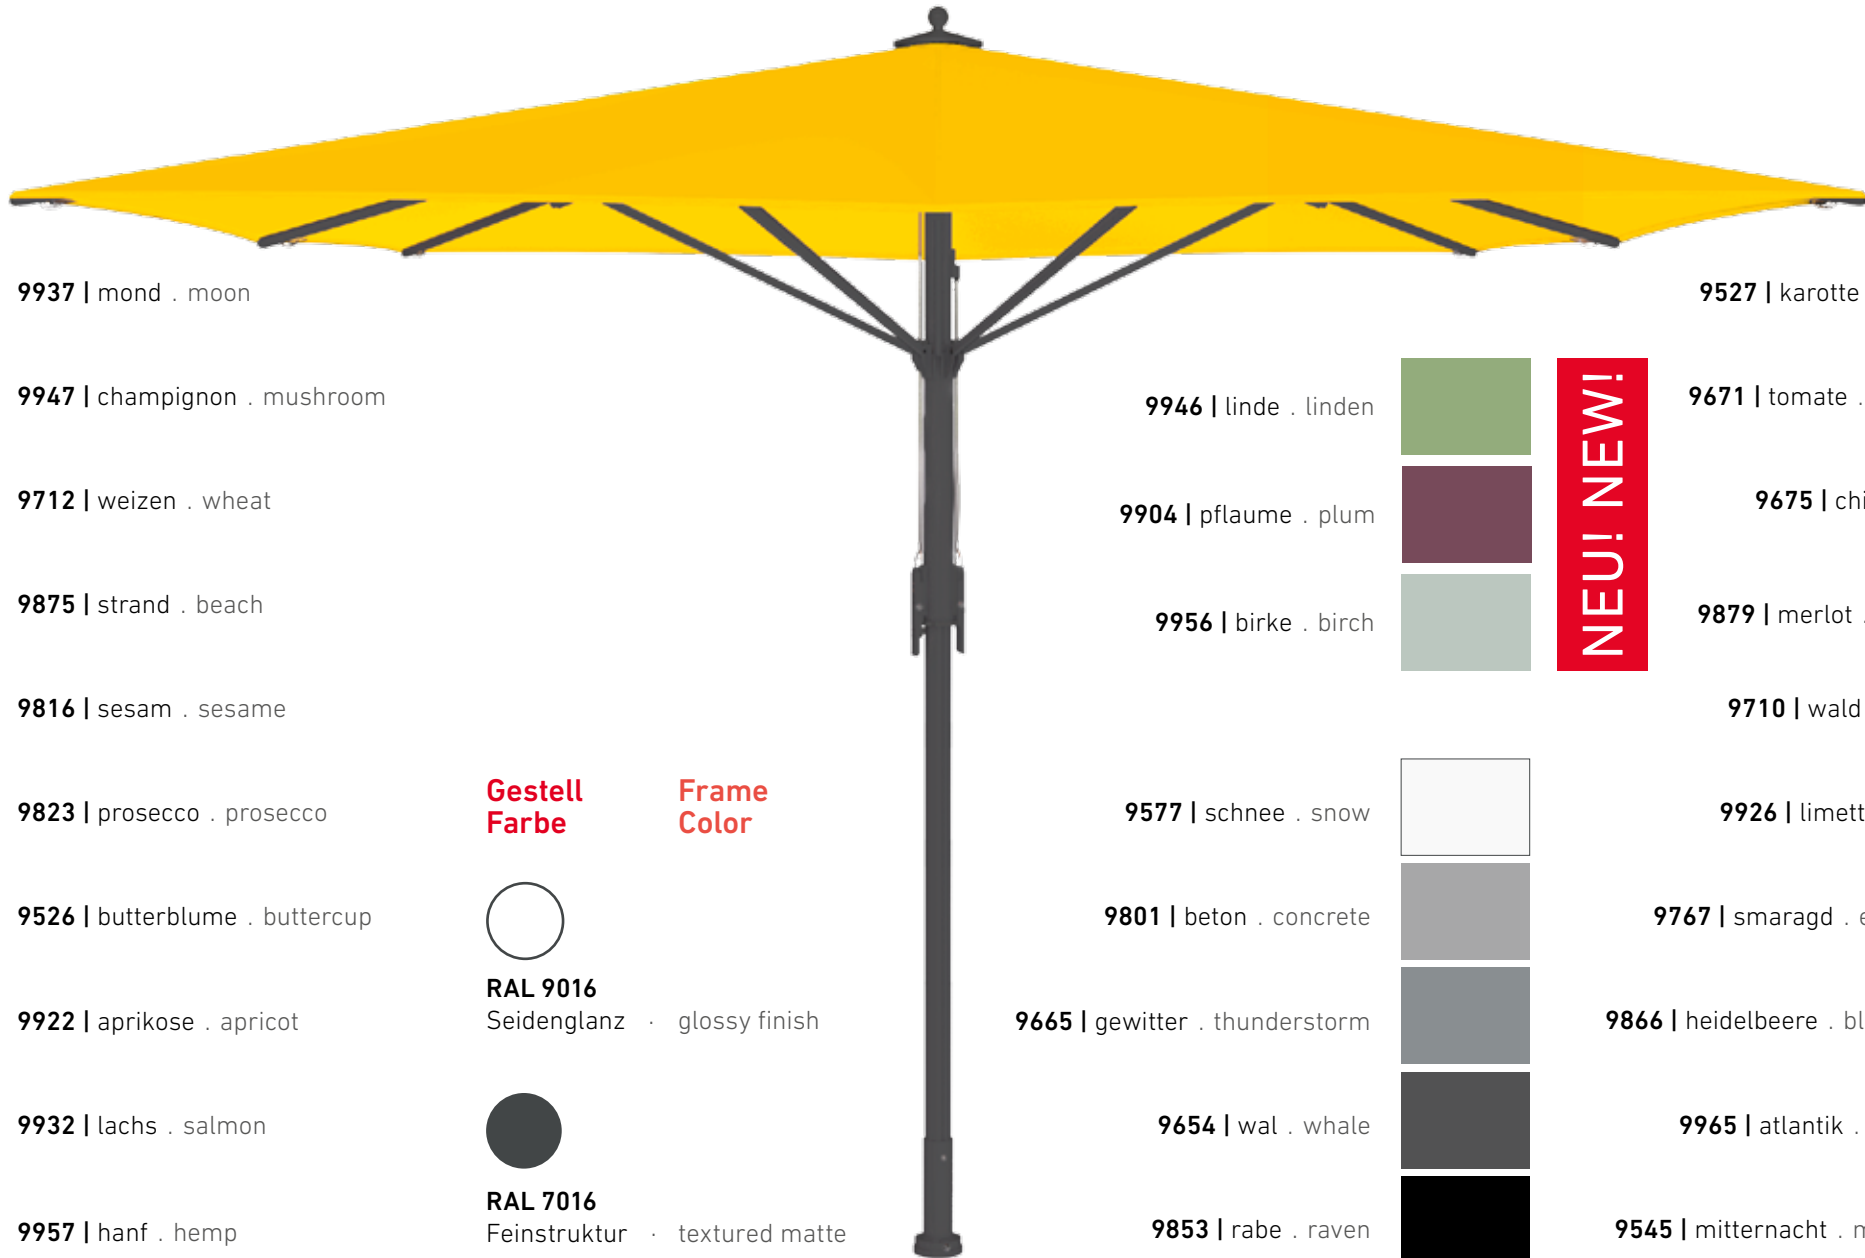

technical
information

start

BAHAMA®

9937 | mond . moon

9947 | champignon . mushroom

9712 | weizen . wheat

9875 | strand . beach

9816 | sesam . sesame

9823 | prosecco . prosecco

9526 | butterblume . buttercup

9922 | aprikose . apricot

9932 | lachs . salmon

9957 | hanf . hemp

9527 | karotte . carrot

9671 | tomate . tomato

9675 | chili . chili

9879 | merlot . merlot

9710 | wald . forest

9926 | limette . lime

9767 | smaragd . emerald

9866 | heidelbeere . blueberry

9965 | atlantik . atlantic

9545 | mitternacht . midnight

9946 | linde . linden

9904 | pflaume . plum

9956 | birke . birch

9577 | schnee . snow

9801 | beton . concrete

9665 | gewitter . thunderstorm

9654 | wal . whale

9853 | rabe . raven

NEU! NEW!

**Gestell
Farbe**

**Frame
Color**

RAL 9016
Seidenglanz · glossy finish

RAL 7016
Feinstruktur · textured matte