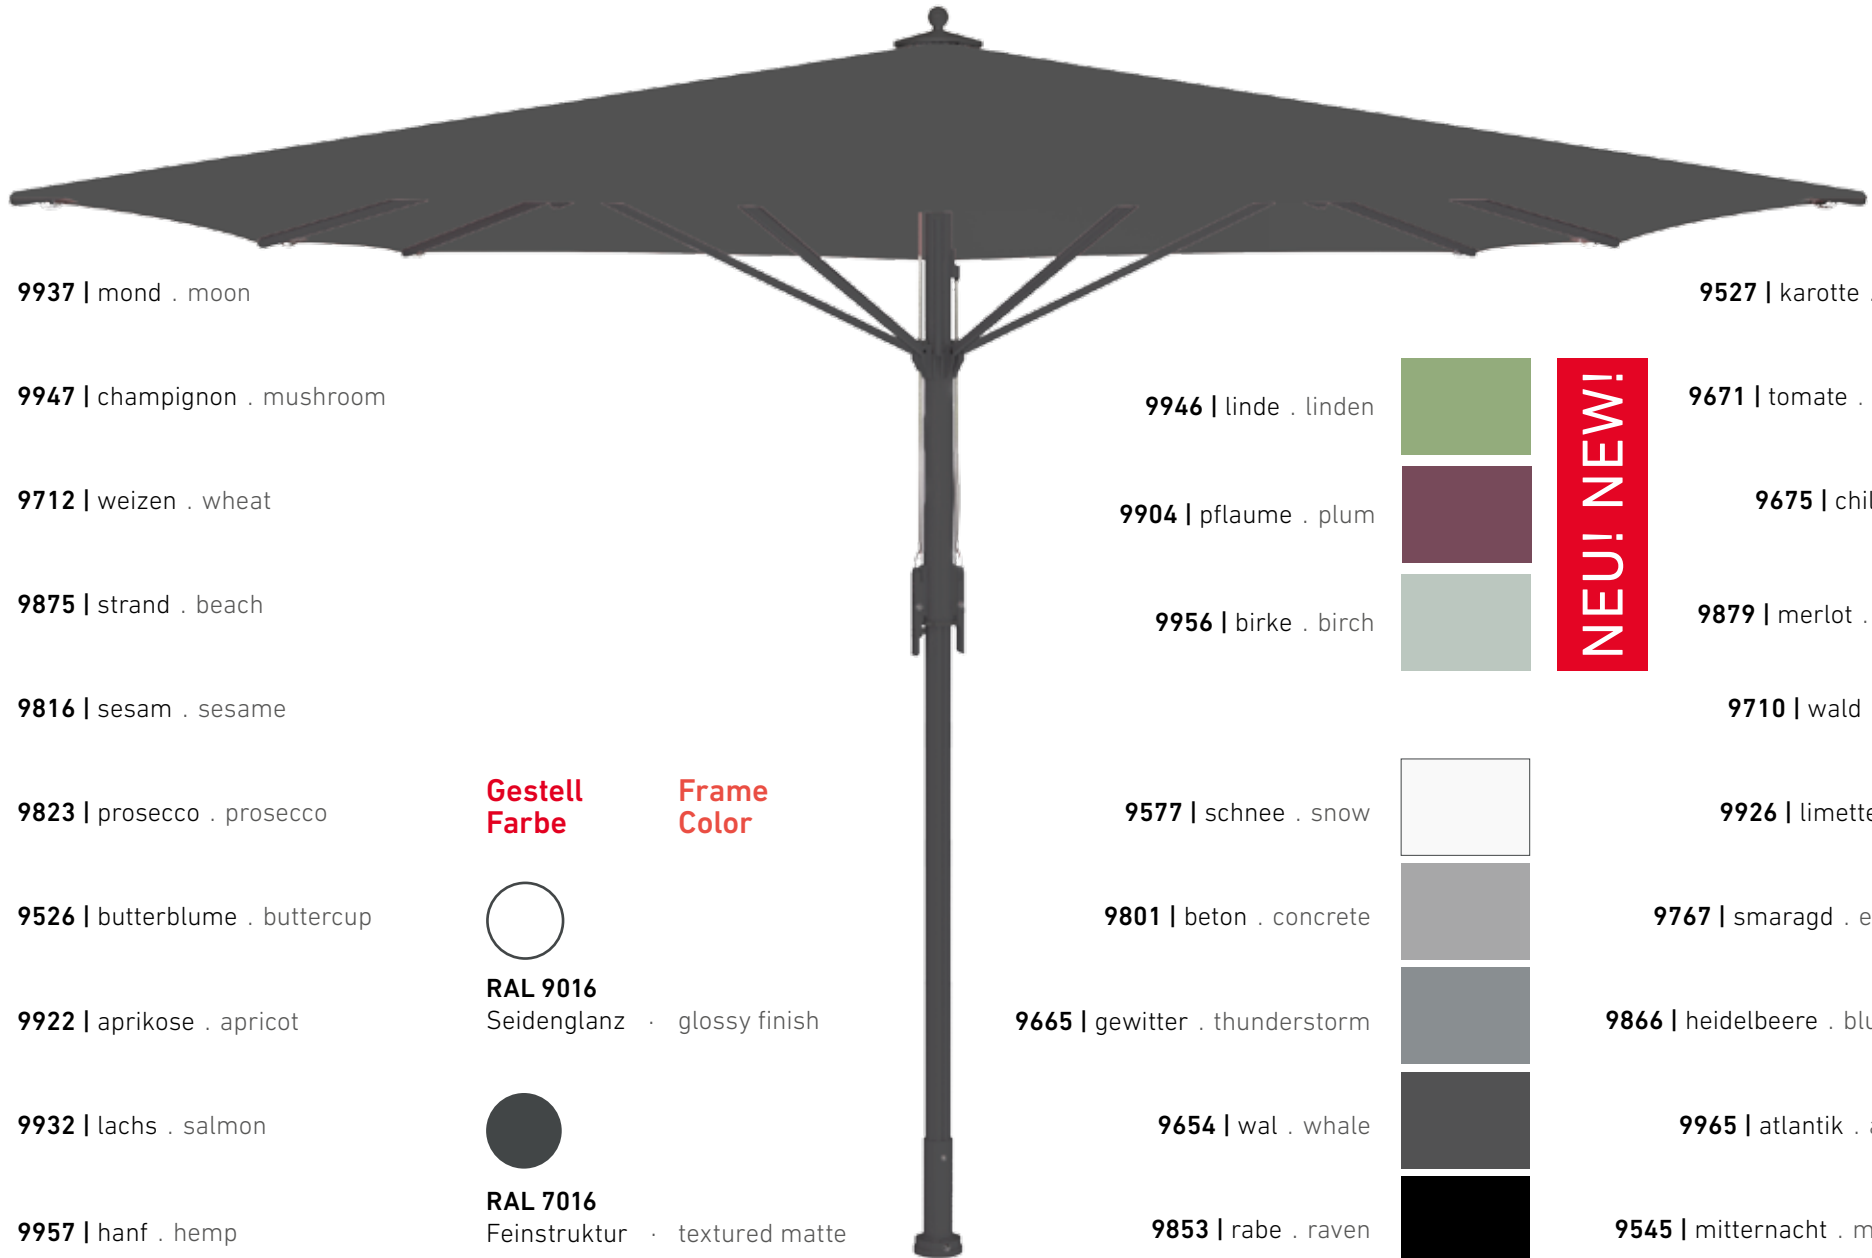

9926 | limette . lime

9767 | smaragd . emerald

9866 | heidelbeere . blueberry

9965 | atlantik . atlantic

9545 | mitternacht . midnight

technical information

start

BAHAMA®