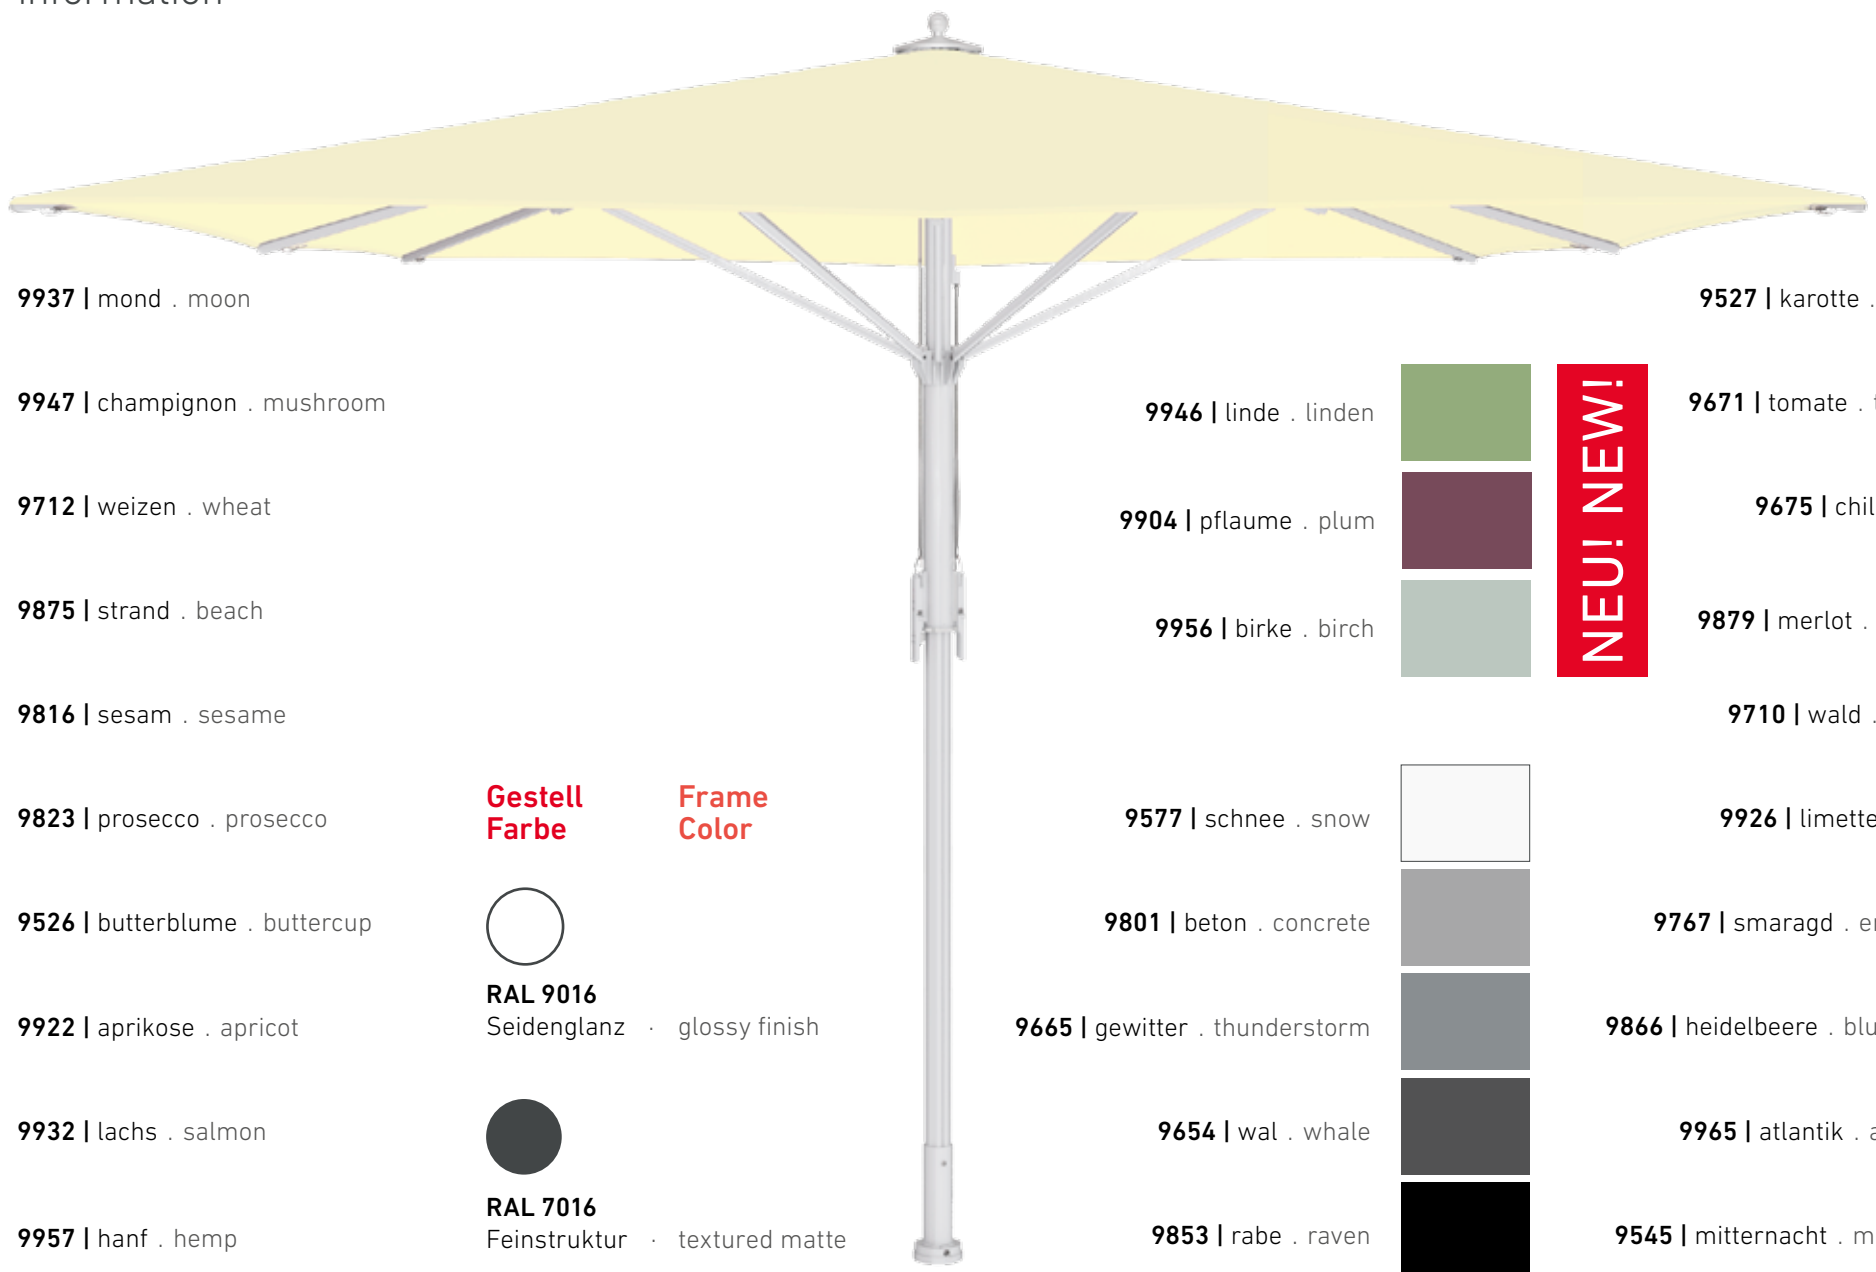

9926 | limette . lime

9767 | smaragd . emerald

9866 | heidelbeere . blueberry

9965 | atlantik . atlantic

9545 | mitternacht . midnight

**Gestell
Farbe**

**Frame
Color**

RAL 9016
Seidenglanz · glossy finish

RAL 7016
Feinstruktur · textured matte

NEU! NEW!

technical information

start

BAHAMA®

9937 | mond . moon

9947 | champignon . mushroom

9712 | weizen . wheat