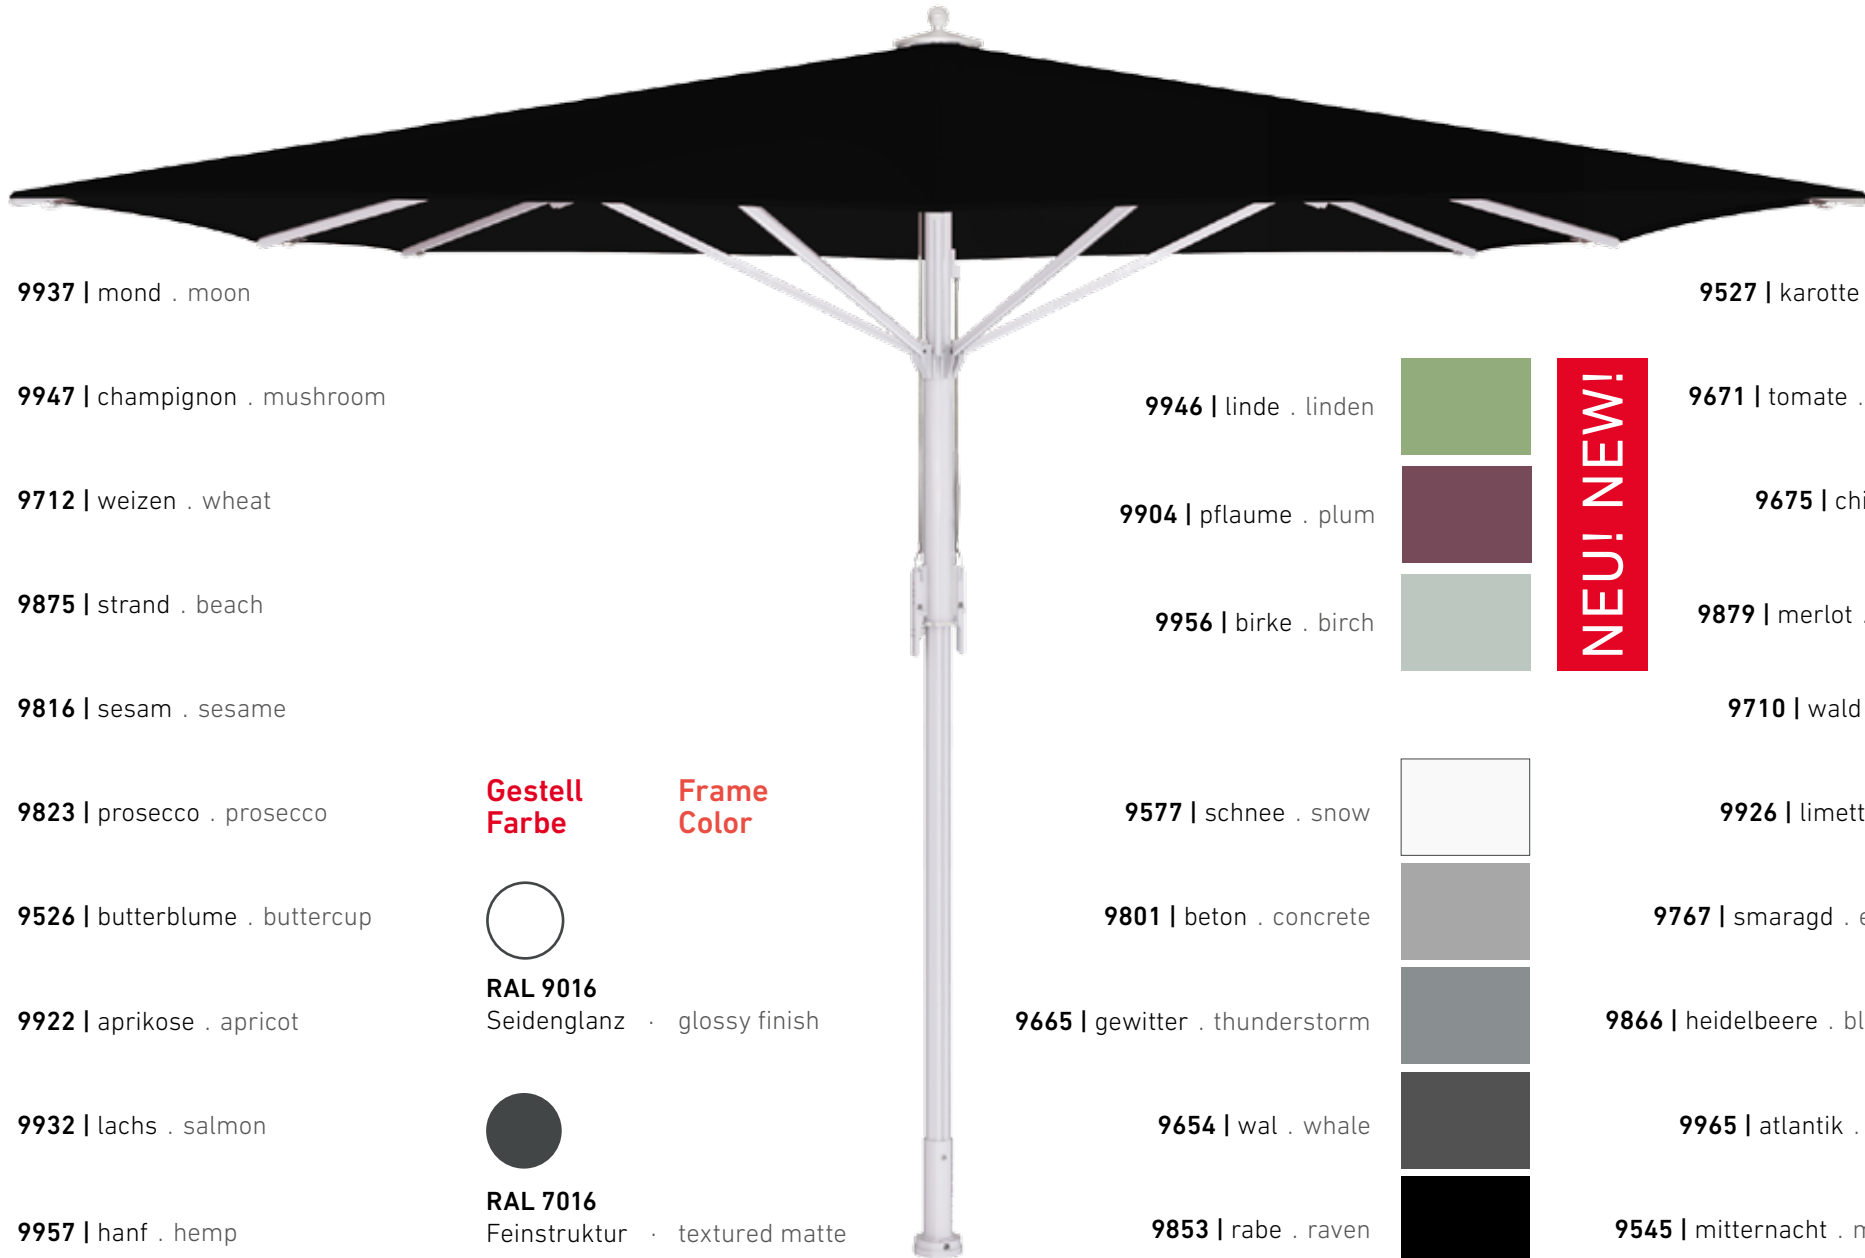

technical
information

start

BAHAMA®

9937 | mond . moon

9947 | champignon . mushroom

9712 | weizen . wheat

9875 | strand . beach

9816 | sesam . sesame

9823 | prosecco . prosecco

9526 | butterblume . buttercup

9922 | aprikose . apricot

9932 | lachs . salmon

9957 | hanf . hemp

9527 | karotte . carrot

9671 | tomate . tomato

9675 | chili . chili

9879 | merlot . merlot

9710 | wald . forest

9926 | limette . lime

9767 | smaragd . emerald

9866 | heidelbeere . blueberry

9965 | atlantik . atlantic

9545 | mitternacht . midnight

9946 | linde . linden

9904 | pflaume . plum

9956 | birke . birch

9577 | schnee . snow

9801 | beton . concrete

9665 | gewitter . thunderstorm

9654 | wal . whale

9853 | rabe . raven

**Gestell
Farbe**

**Frame
Color**

RAL 9016
Seidenglanz . glossy finish

RAL 7016
Feinstruktur . textured matte

NEU! NEW!