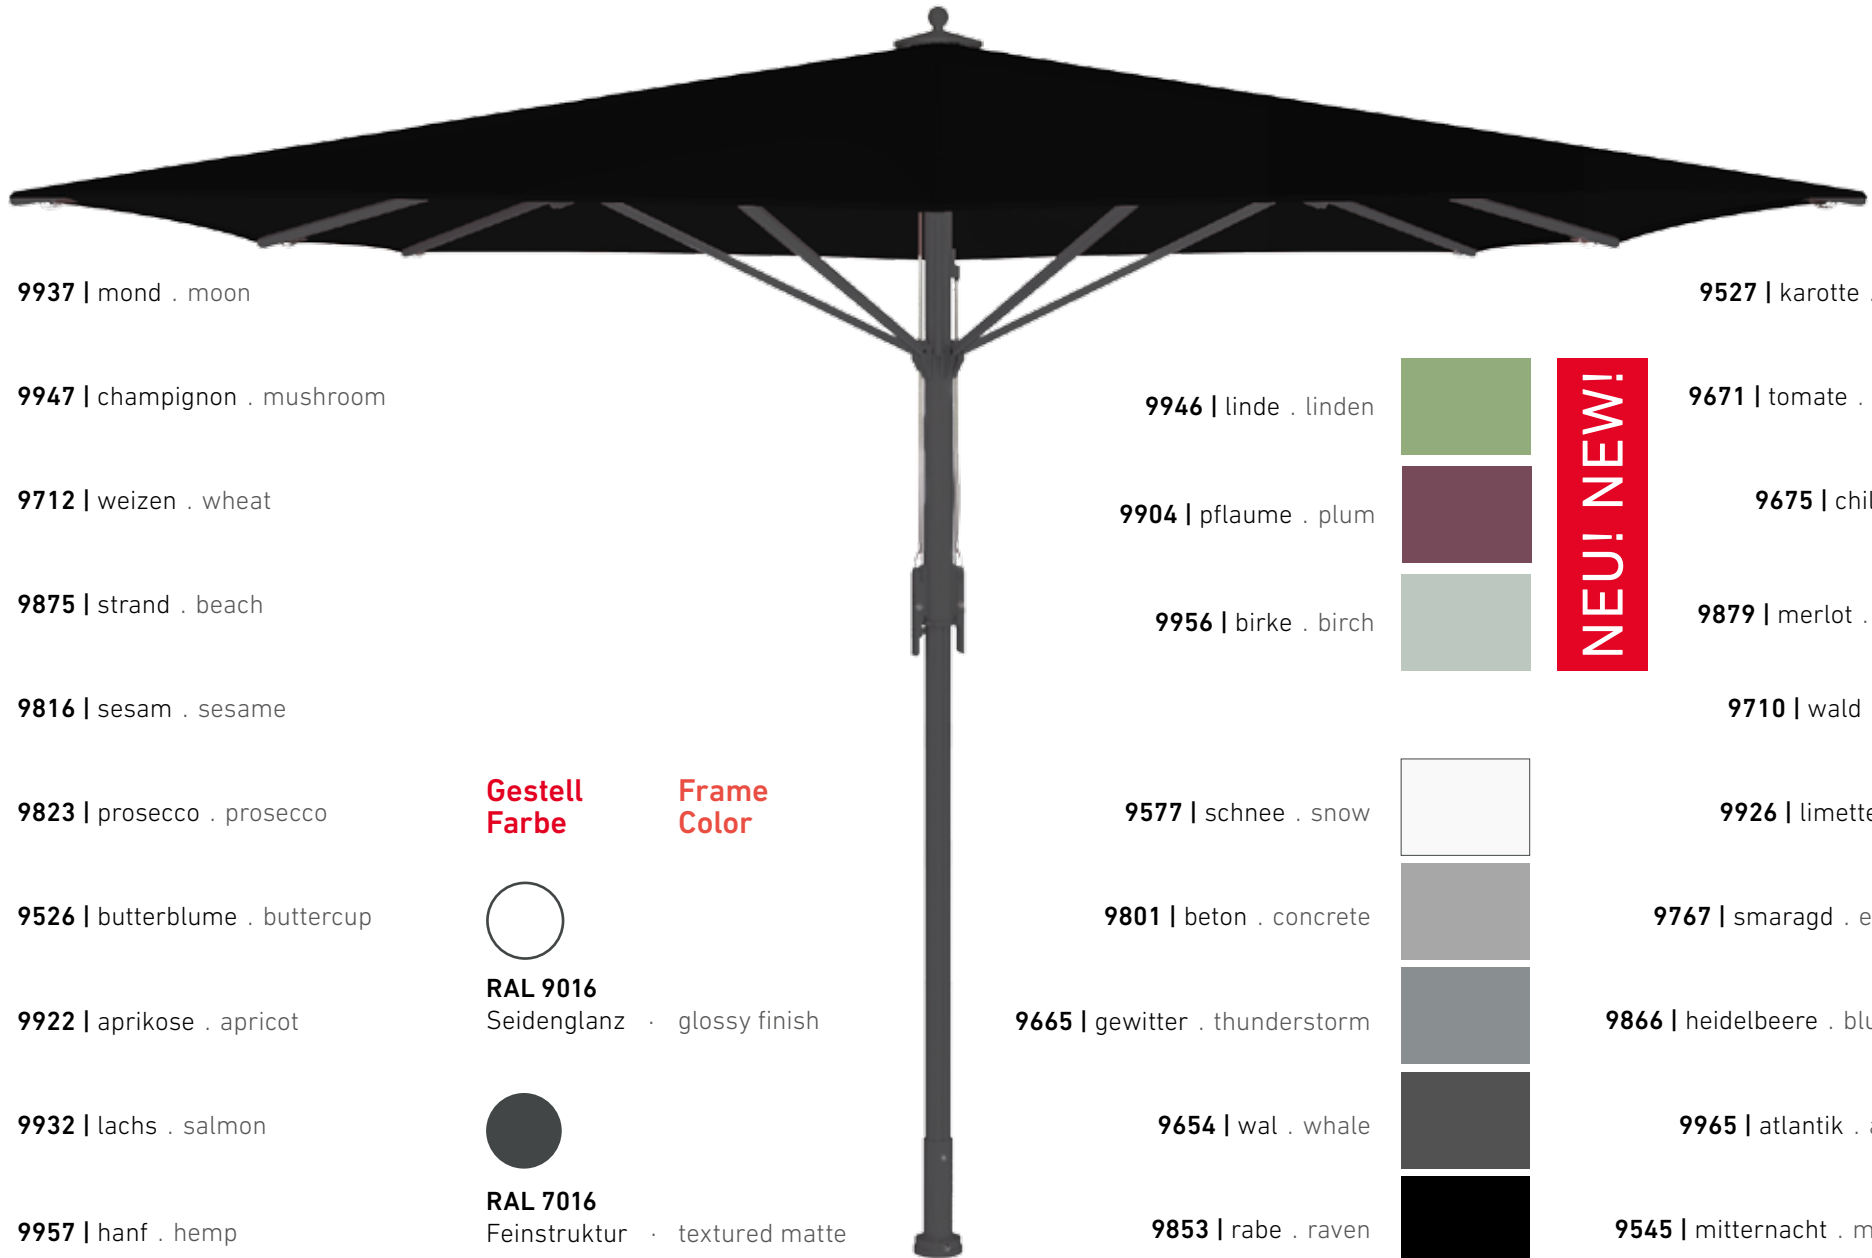

**Gestell
Farbe**

**Frame
Color**

RAL 9016
Seidenglanz . glossy finish

RAL 7016
Feinstruktur . textured matte

NEU! NEW!

technical information

start

BAHAMA®