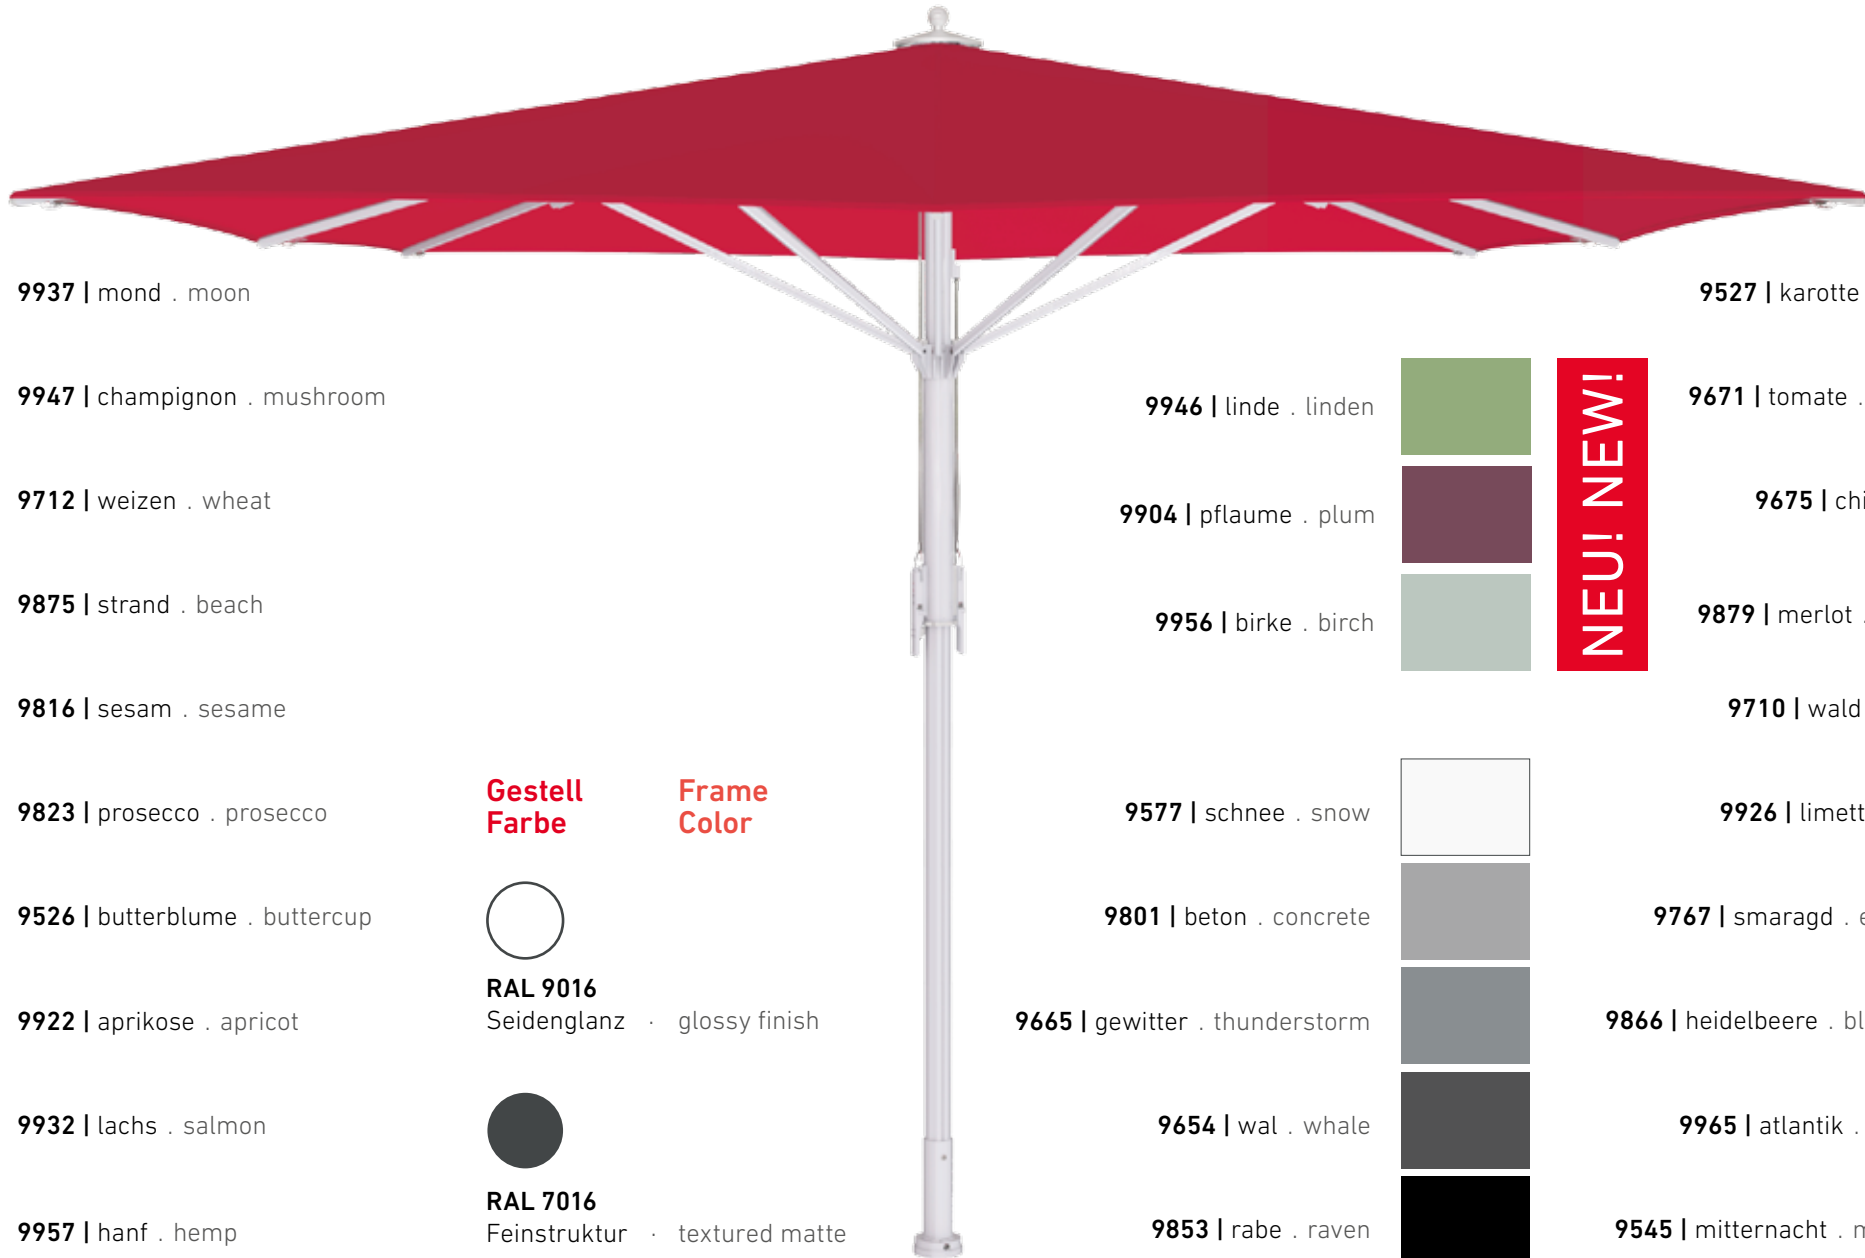

**NEU!
NEW!**

technical information

start

BAHAMA®

9937 | mond . moon

9947 | champignon . mushroom

9712 | weizen . wheat

9875 | strand . beach