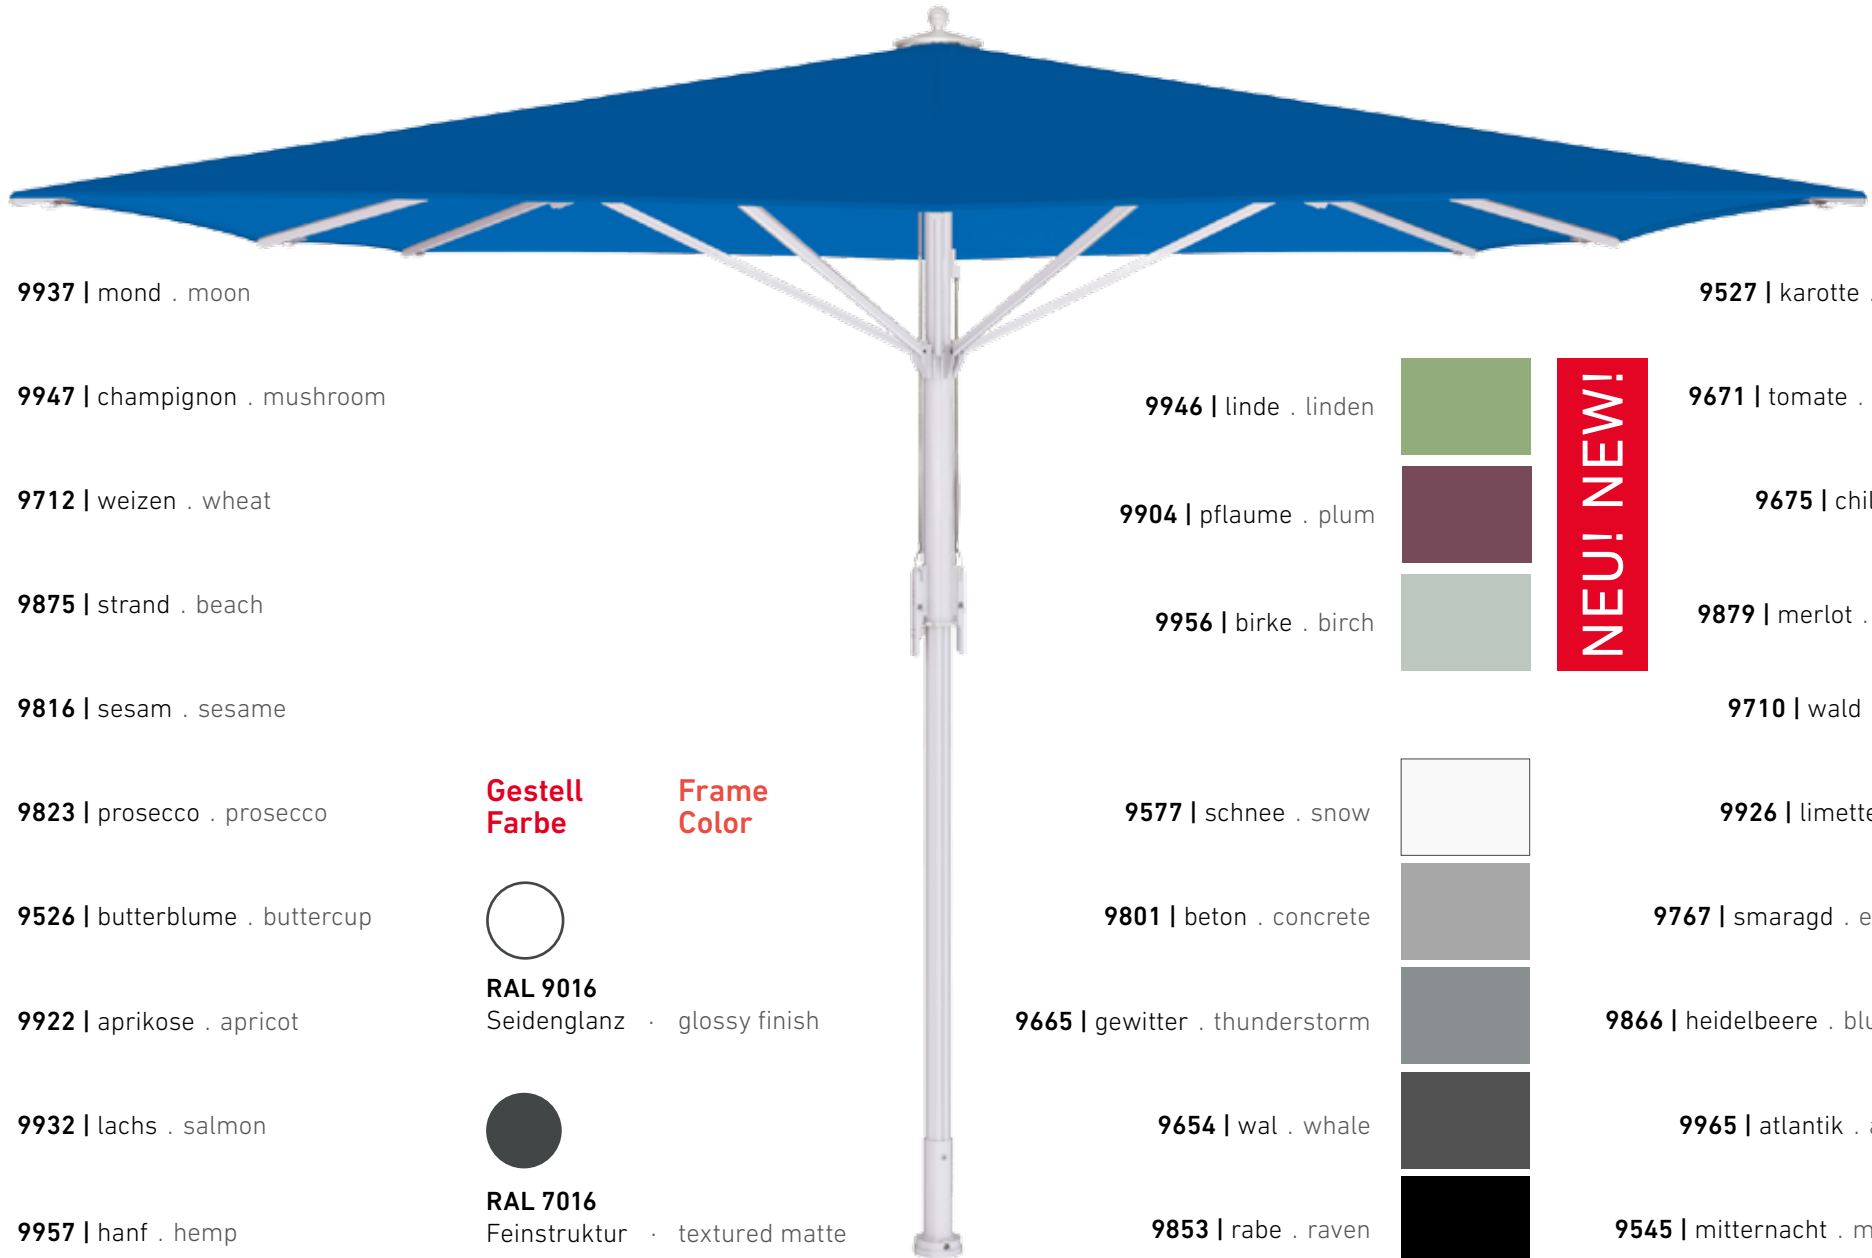

**NEU!
NEW!**

technical information

start

BAHAMA®

9937 | mond . moon

9947 | champignon . mushroom

9712 | weizen . wheat

9875 | strand . beach