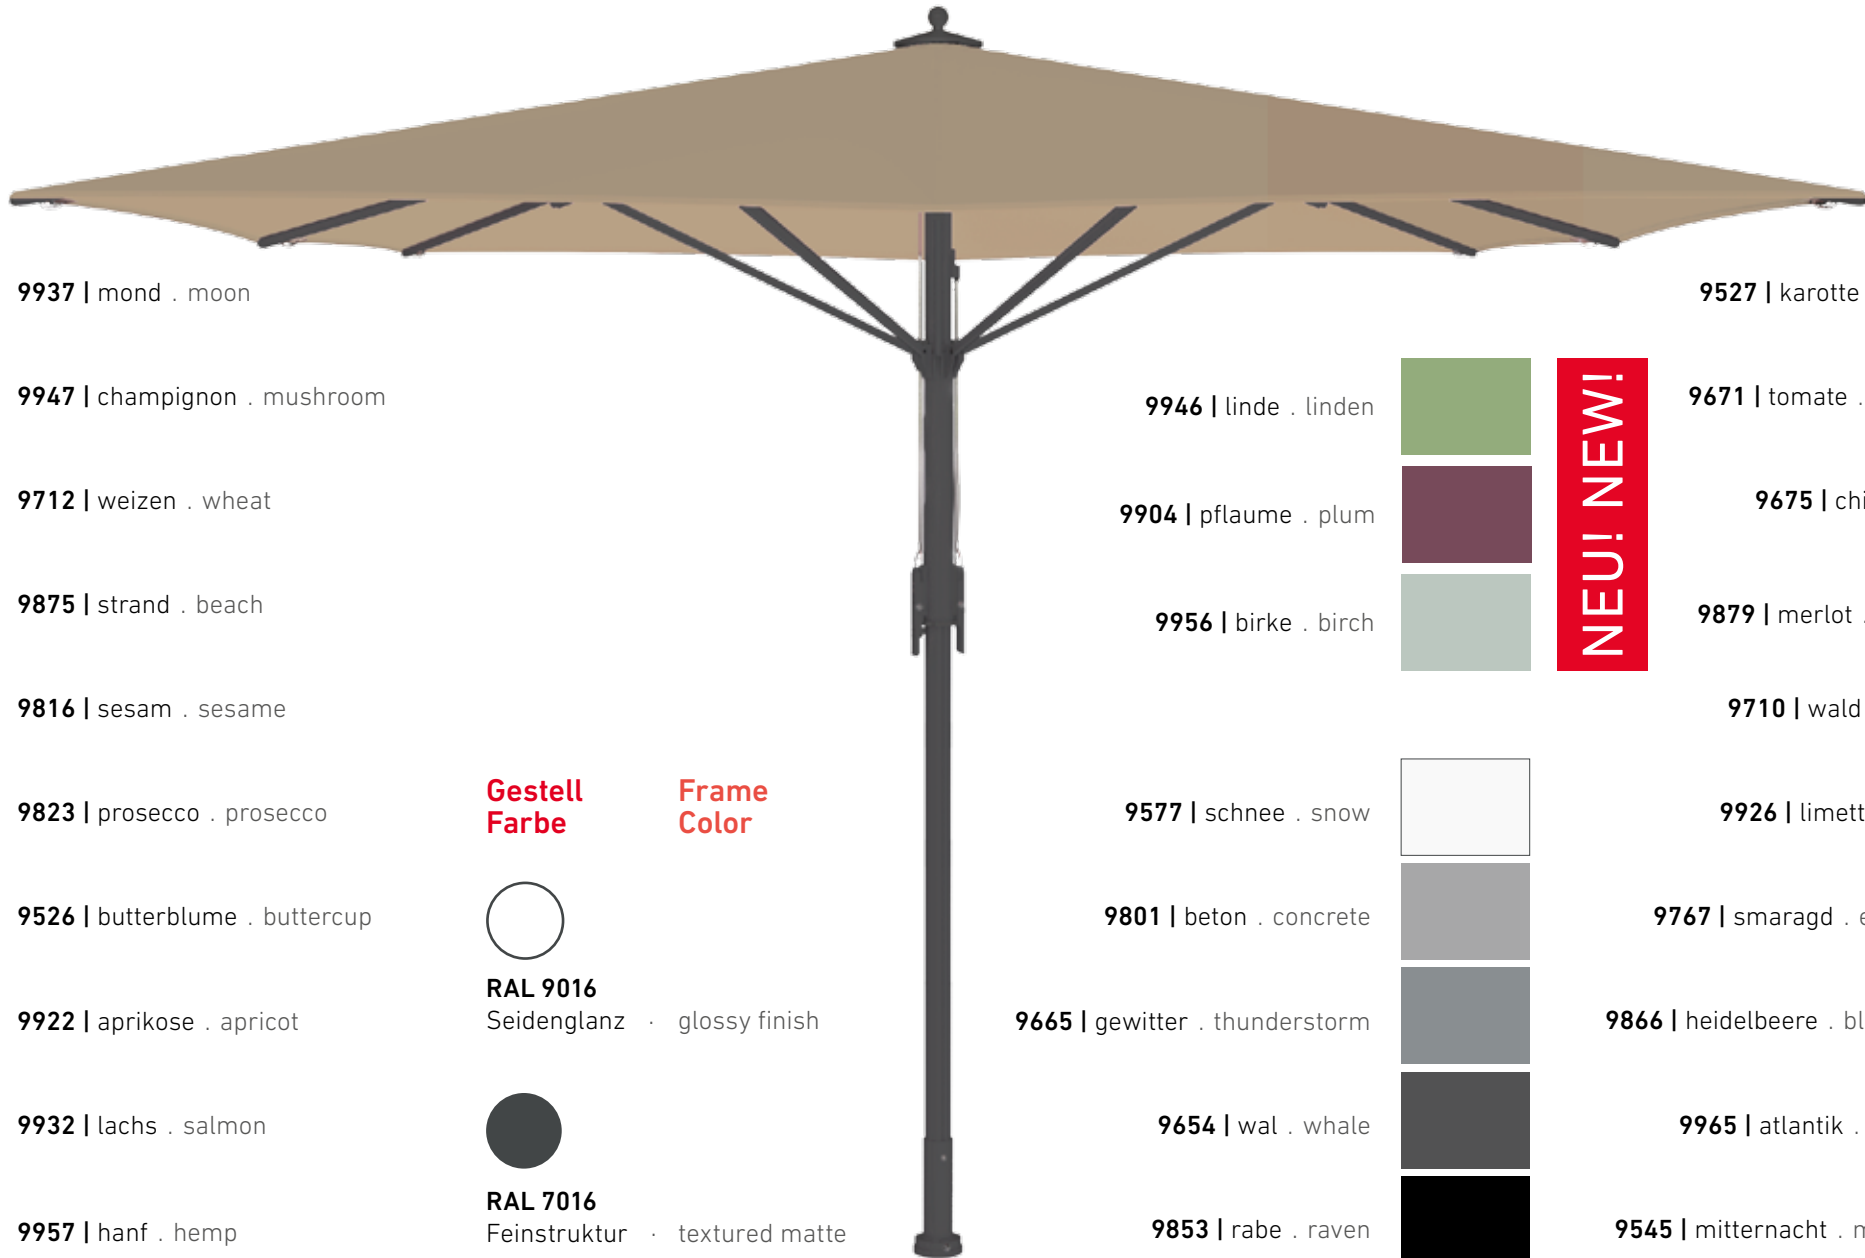

technical information

start

BAHAMA®

9937 | mond . moon

9947 | champignon . mushroom

9712 | weizen . wheat

9875 | strand . beach

9816 | sesam . sesame

9823 | prosecco . prosecco

9526 | butterblume . buttercup

9922 | aprikose . apricot

9932 | lachs . salmon

9957 | hanf . hemp

9527 | karotte . carrot

9946 | linde . linden

9904 | pflaume . plum

9956 | birke . birch

9577 | schnee . snow

9801 | beton . concrete

9665 | gewitter . thunderstorm

9654 | wal . whale

9853 | rabe . raven

9671 | tomate . tomato

9675 | chili . chili

9879 | merlot . merlot

9710 | wald . forest

9926 | limette . lime

9767 | smaragd . emerald

9866 | heidelbeere . blueberry

9965 | atlantik . atlantic

9545 | mitternacht . midnight

**Gestell
Farbe**

**Frame
Color**

RAL 9016
Seidenglanz · glossy finish

RAL 7016
Feinstruktur · textured matte

**NEU!
NEW!**