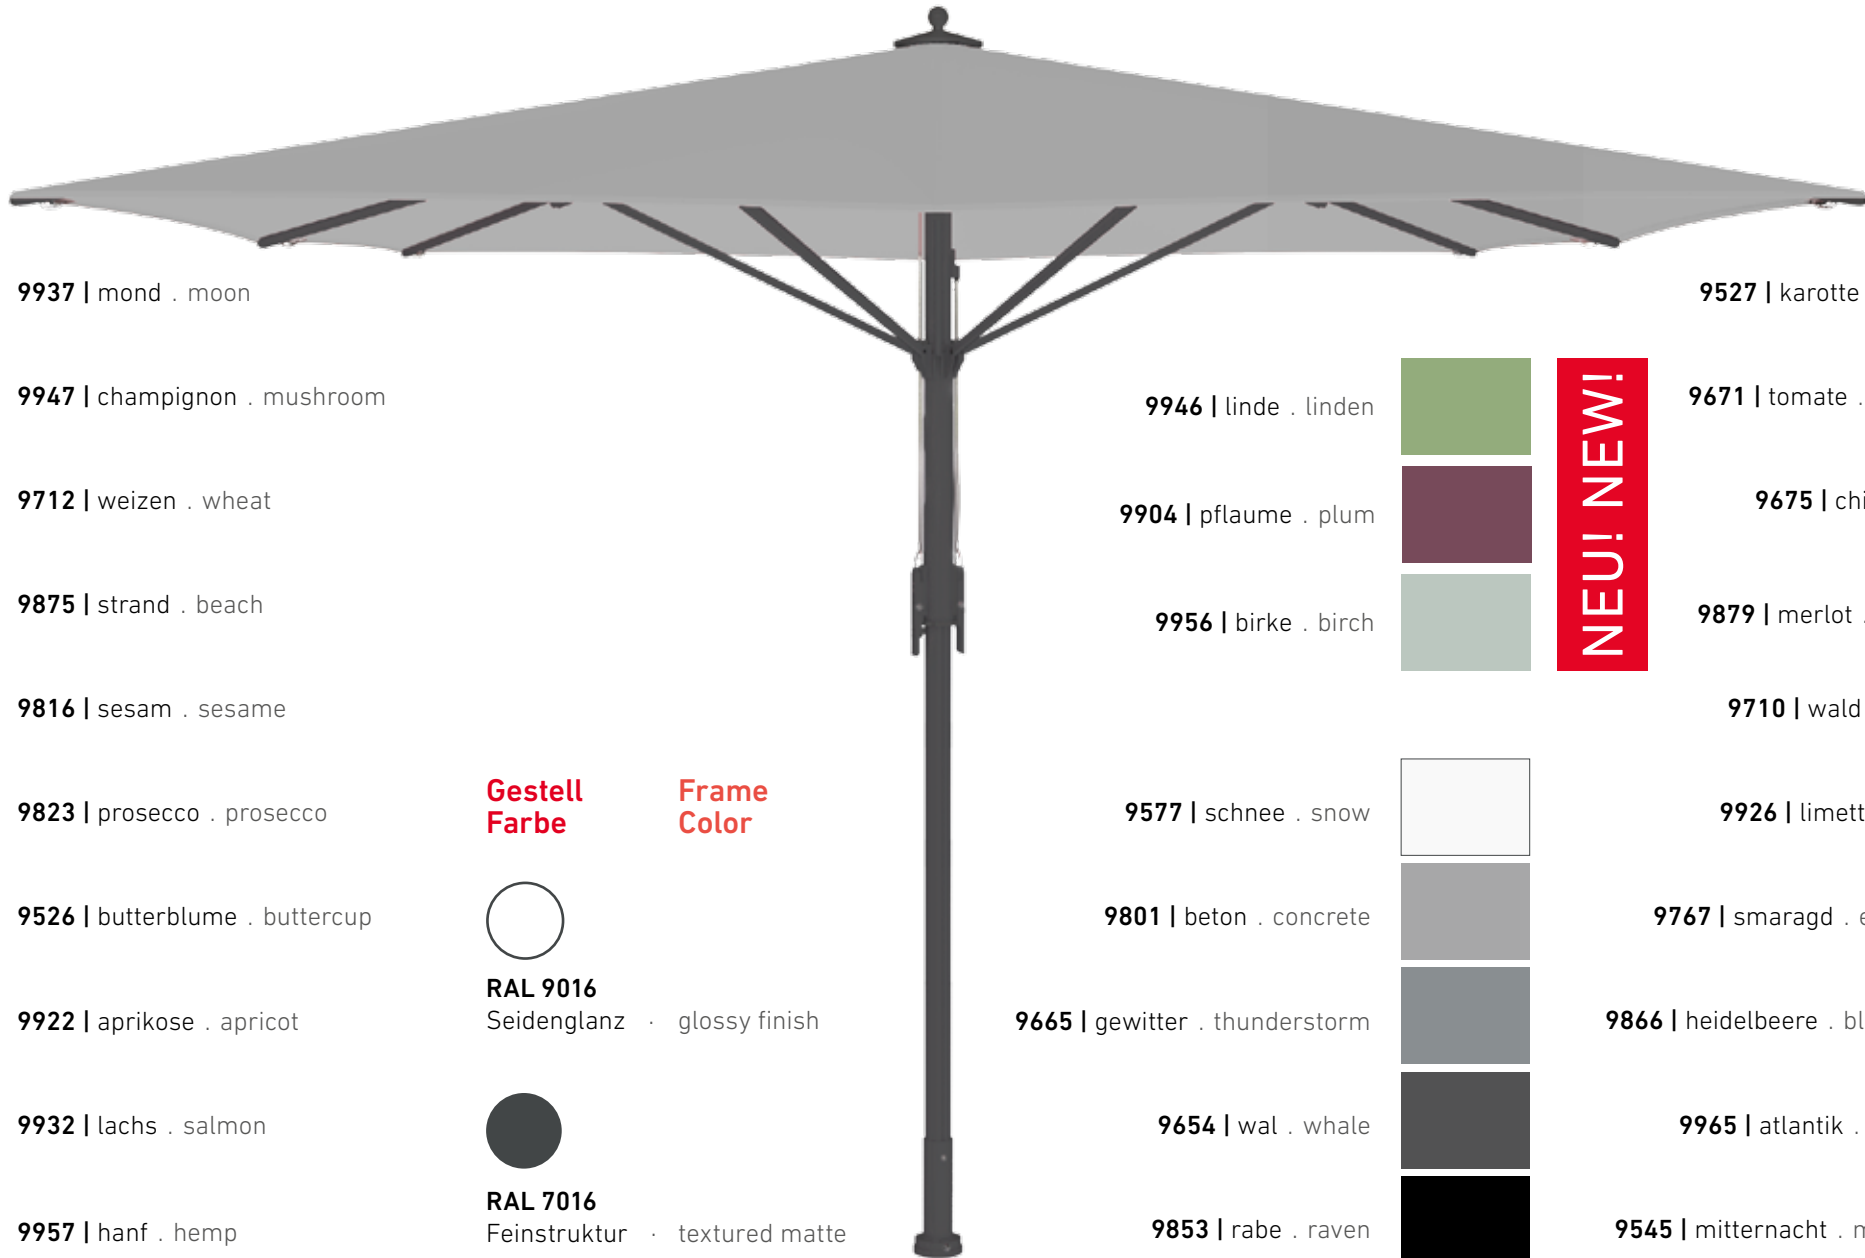

**Gestell
Farbe**

**Frame
Color**

RAL 9016
Seidenglanz · glossy finish

RAL 7016
Feinstruktur · textured matte

NEU! NEW!

technical information

start

BAHAMA®