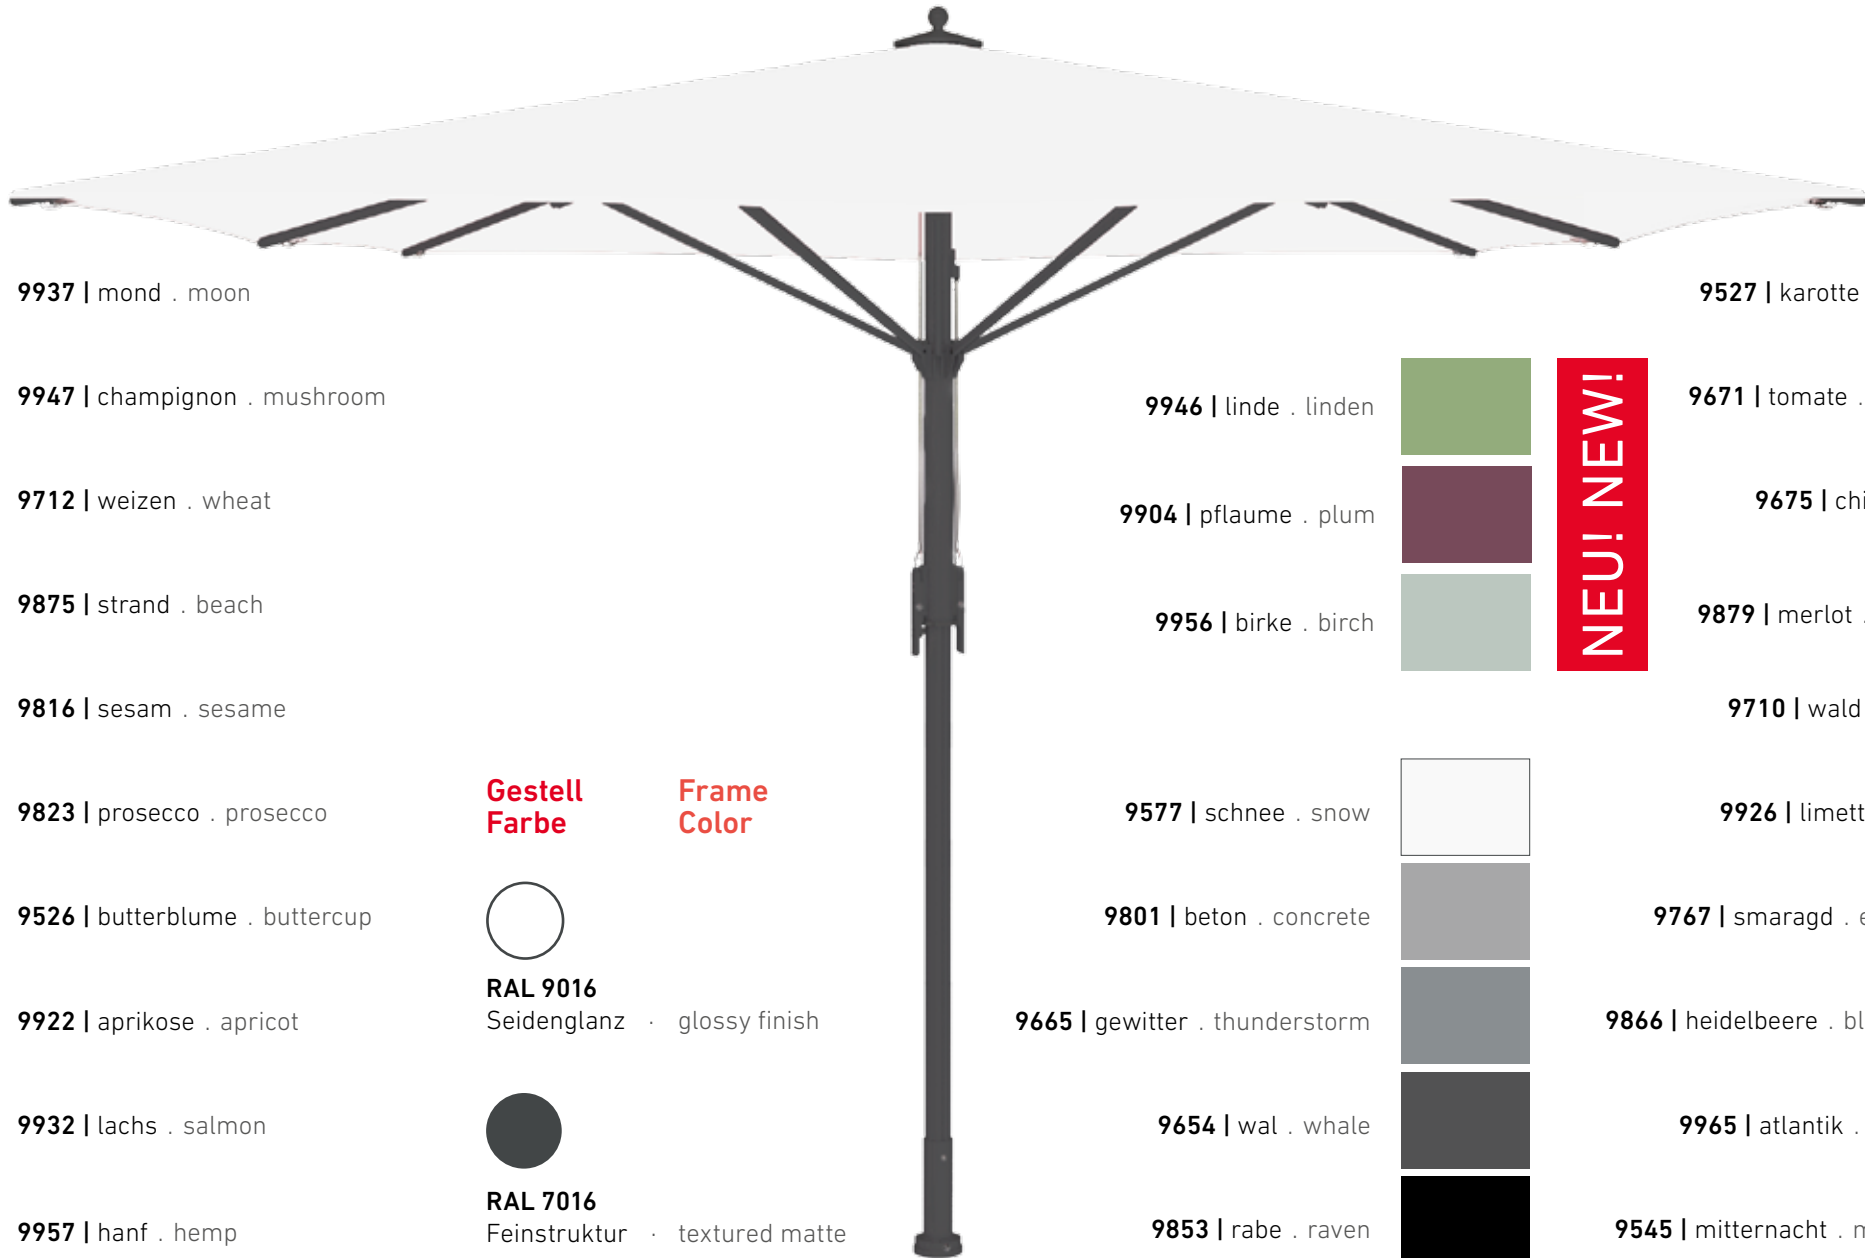

**Gestell
Farbe**

**Frame
Color**

RAL 9016
Seidenglanz · glossy finish

RAL 7016
Feinstruktur · textured matte

NEU! NEW!

technical information

start

BAHAMA®