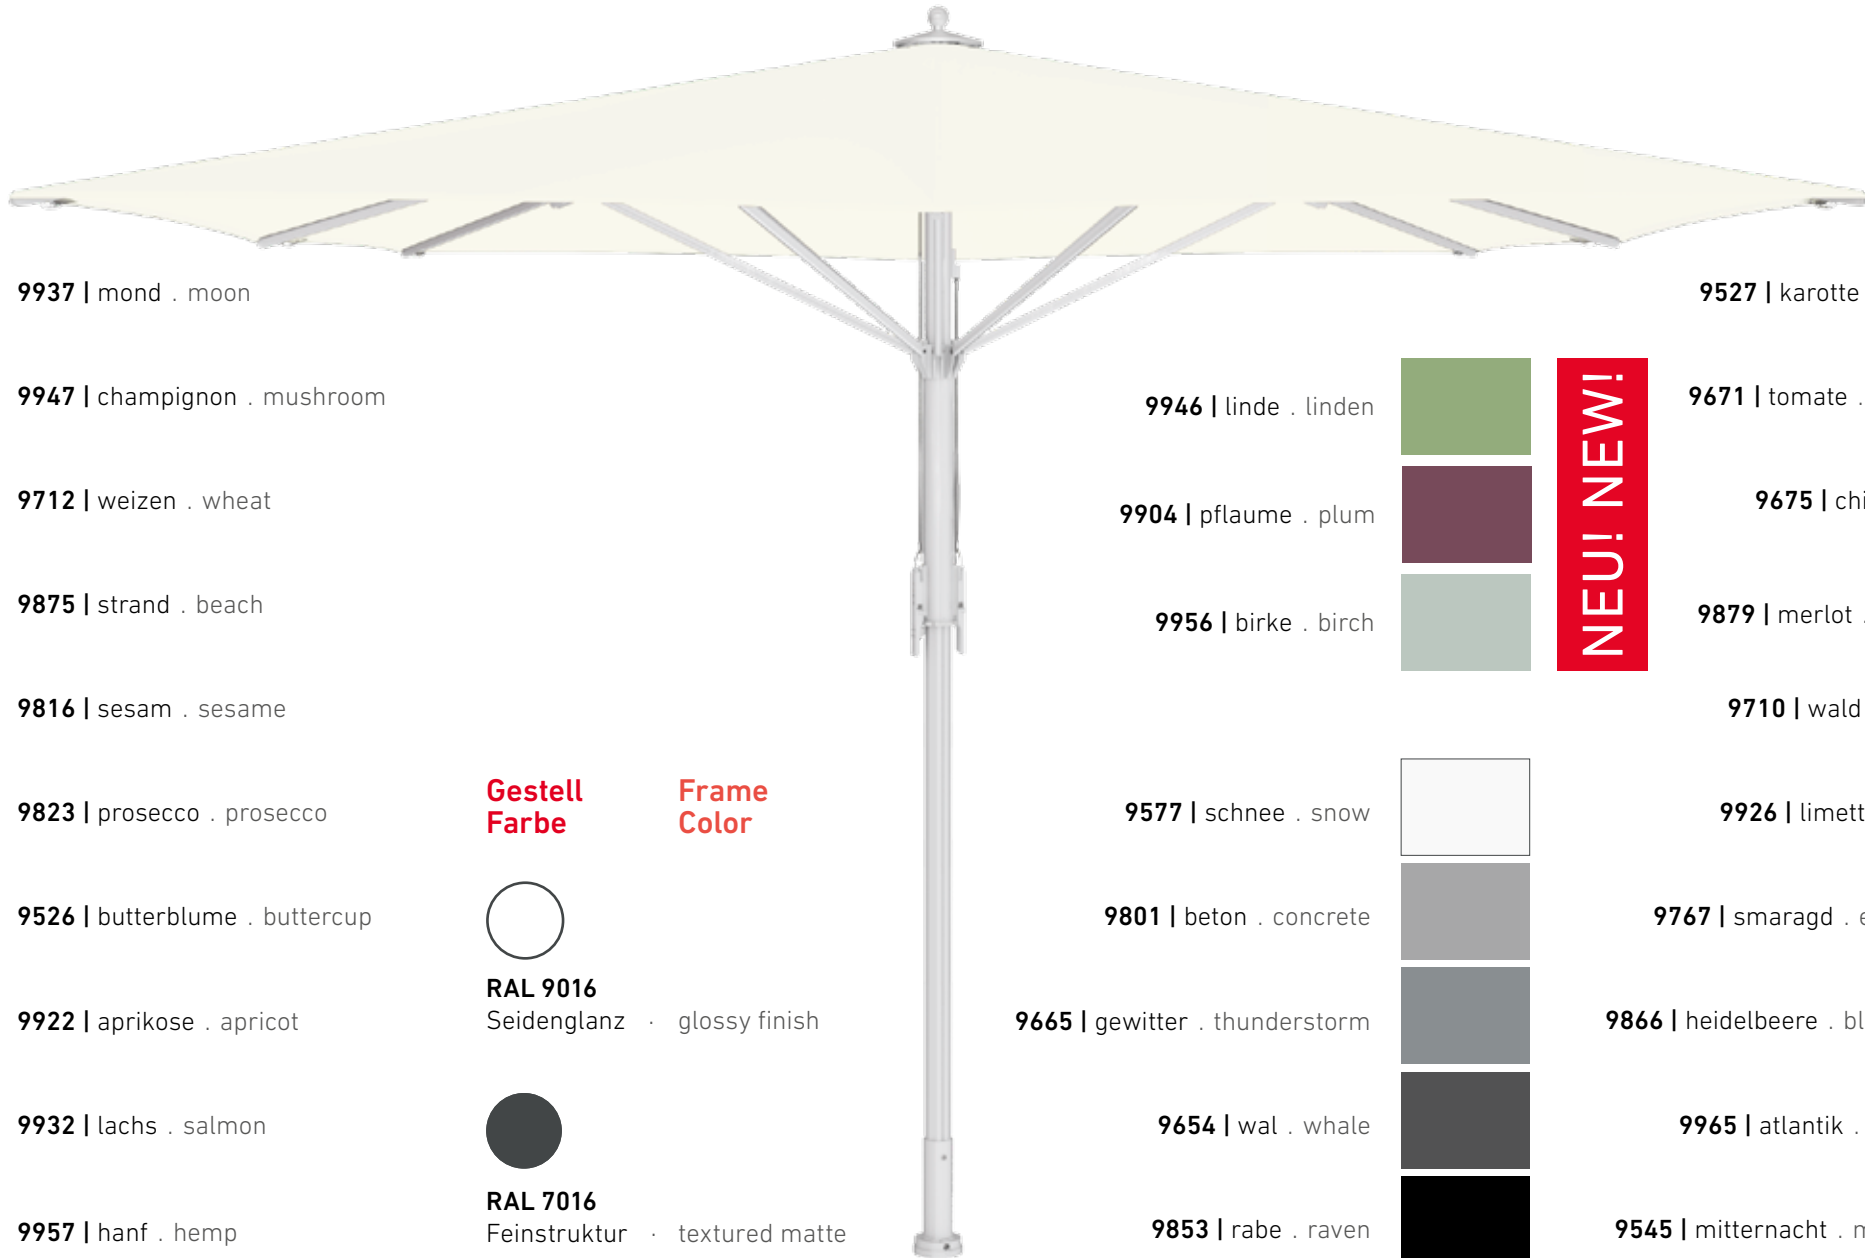

technical
information

start

Bahama®

Farbideen Polyestergerewebe
Color ideas Polyester Weave
betex®05

Farbenfreude trifft auf Technik

Die Natur besitzt die vielfältigste und harmonischste Farbpalette. Bahama kombiniert eine zeitgemäße Auswahl dieser Farben mit einer klaren Definition beispielsweise 9675 – feurige Chili, 9926 – leuchtende Limette. Welche Farbe schafft bei Ihnen Atmosphäre?

Colorfulness meets technology

Nature has the most diverse and harmonious color range. Bahama combines a contemporary selection of these colors with a clear definition for example 9675 - hot chili, 9926 - bright lime. What color creates a certain atmosphere for you?

reddot award 2018
winner

Jumbrella 4x4

technical
information

start

BAHAMA®

9937 | mond . moon

9947 | champignon . mushroom

9712 | weizen . wheat