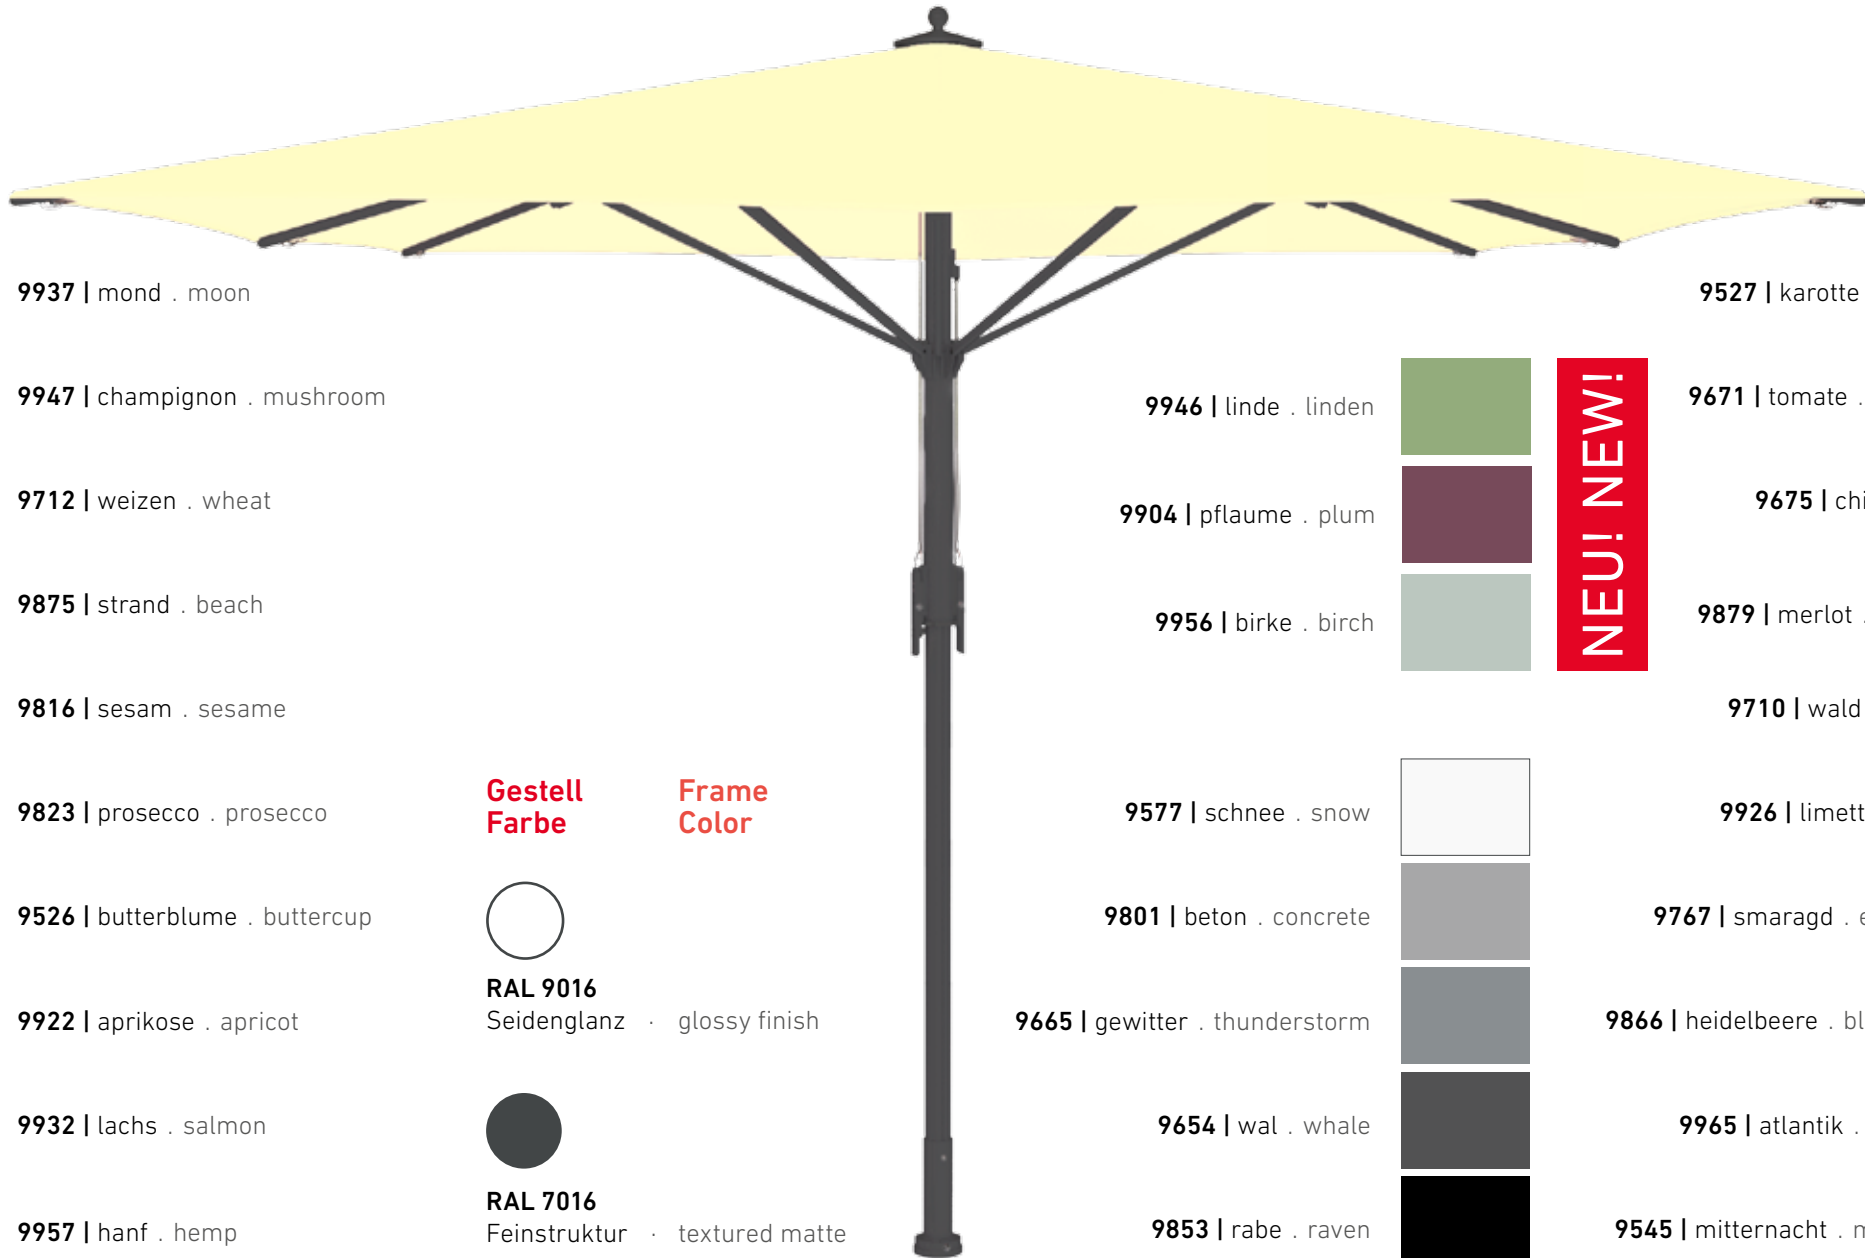

technical information

start

BAHAMA®

9937 | mond . moon

9947 | champignon . mushroom

9712 | weizen . wheat

9875 | strand . beach

9816 | sesam . sesame

9823 | prosecco . prosecco

9526 | butterblume . buttercup

9922 | aprikose . apricot

9932 | lachs . salmon

9957 | hanf . hemp

9527 | karotte . carrot

9946 | linde . linden

9904 | pflaume . plum

9956 | birke . birch

9577 | schnee . snow

9801 | beton . concrete

9665 | gewitter . thunderstorm

9654 | wal . whale

9853 | rabe . raven

9671 | tomate . tomato

9675 | chili . chili

9879 | merlot . merlot

9710 | wald . forest

9926 | limette . lime

9767 | smaragd . emerald

9866 | heidelbeere . blueberry

9965 | atlantik . atlantic

9545 | mitternacht . midnight

**Gestell
Farbe**

**Frame
Color**

RAL 9016
Seidenglanz . glossy finish

RAL 7016
Feinstruktur . textured matte

NEU! NEW!