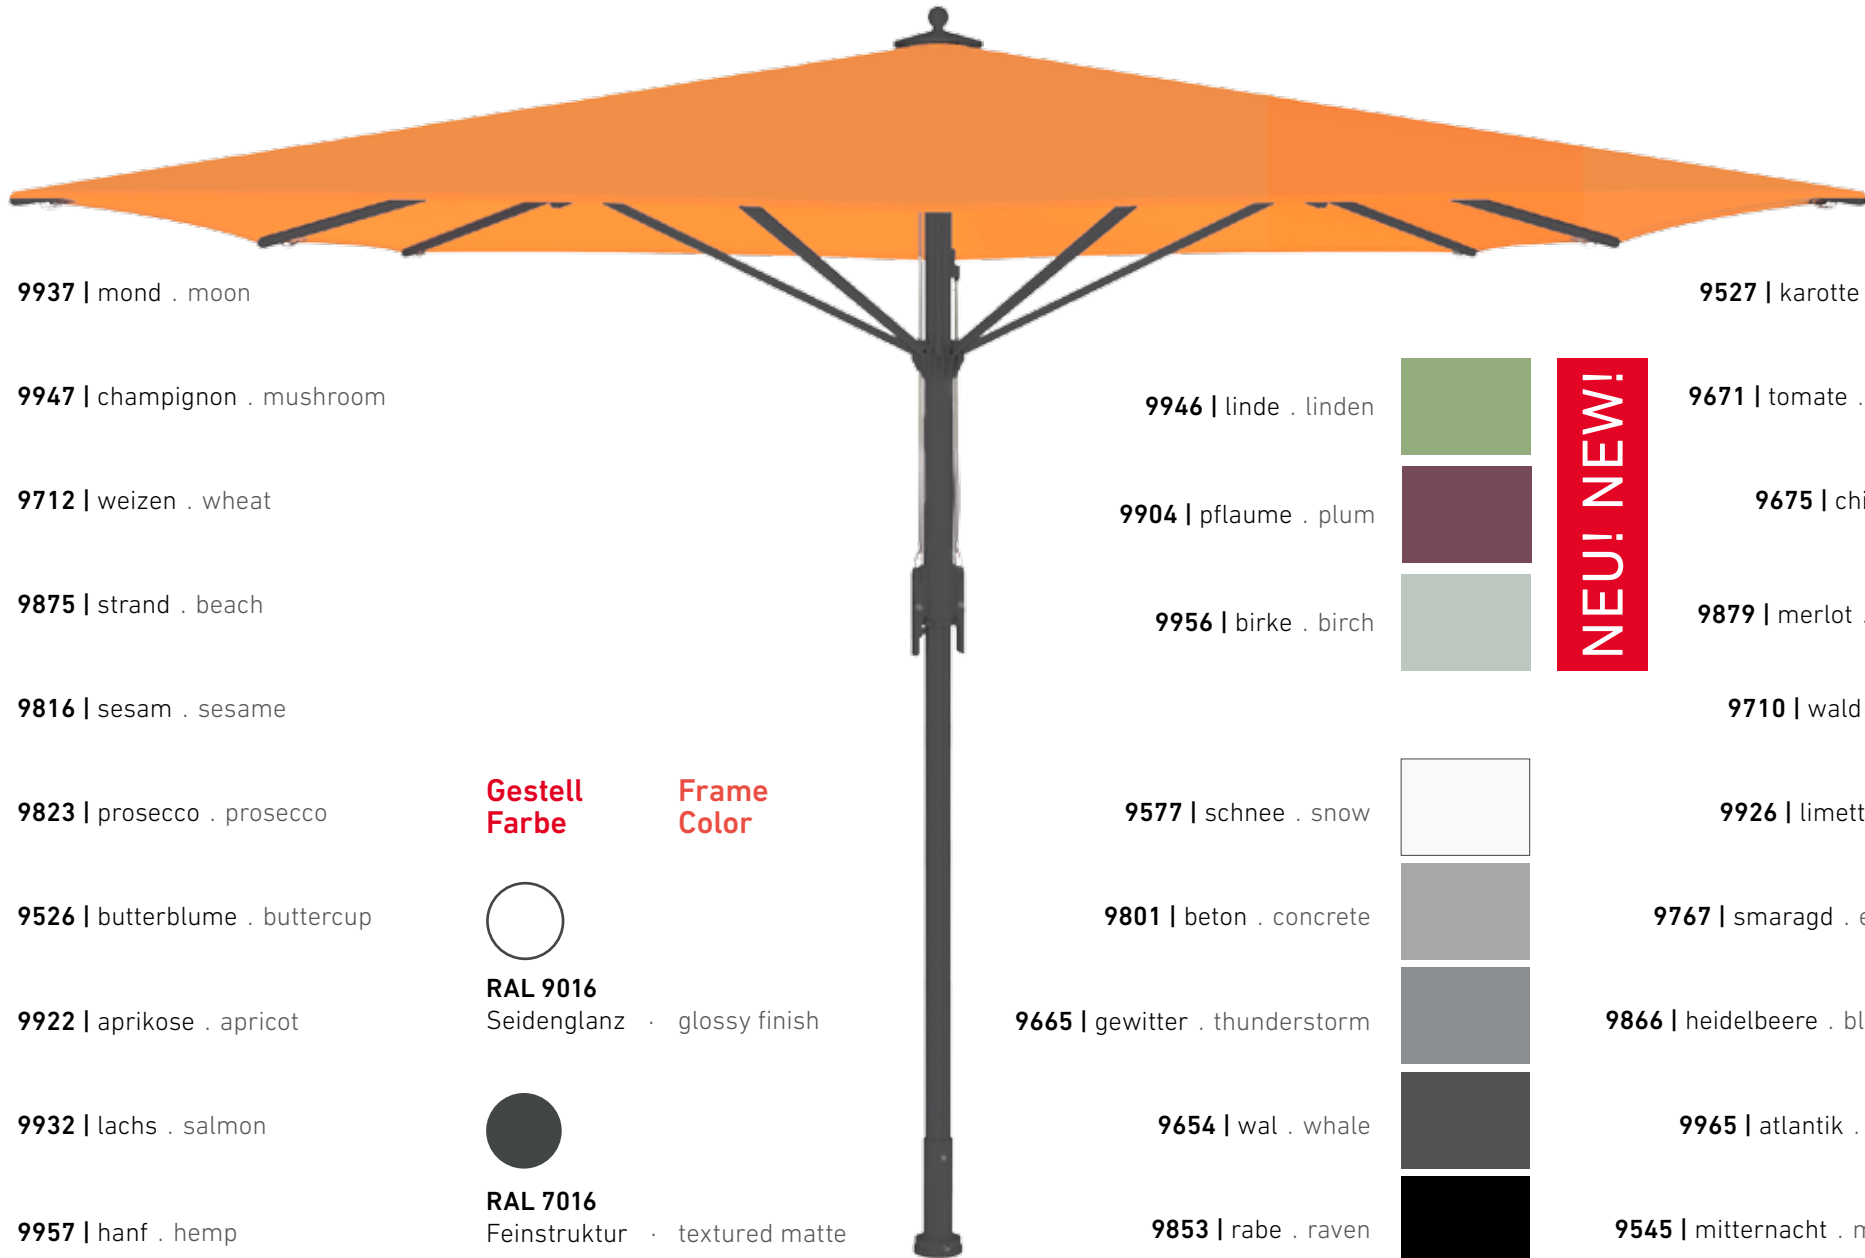

technical information

start

BAHAMA®

9937 | mond . moon

9947 | champignon . mushroom

9712 | weizen . wheat

9875 | strand . beach

9816 | sesam . sesame

9823 | prosecco . prosecco

9526 | butterblume . buttercup

9922 | aprikose . apricot

9932 | lachs . salmon

9957 | hanf . hemp

9527 | karotte . carrot

9946 | linde . linden

9904 | pflaume . plum

9956 | birke . birch

9577 | schnee . snow

9801 | beton . concrete

9665 | gewitter . thunderstorm

9654 | wal . whale

9853 | rabe . raven

9671 | tomate . tomato

9675 | chili . chili

9879 | merlot . merlot

9710 | wald . forest

9926 | limette . lime

9767 | smaragd . emerald

9866 | heidelbeere . blueberry

9965 | atlantik . atlantic

9545 | mitternacht . midnight

**Gestell
Farbe**

**Frame
Color**

RAL 9016
Seidenglanz · glossy finish

RAL 7016
Feinstruktur · textured matte

NEU! NEW!