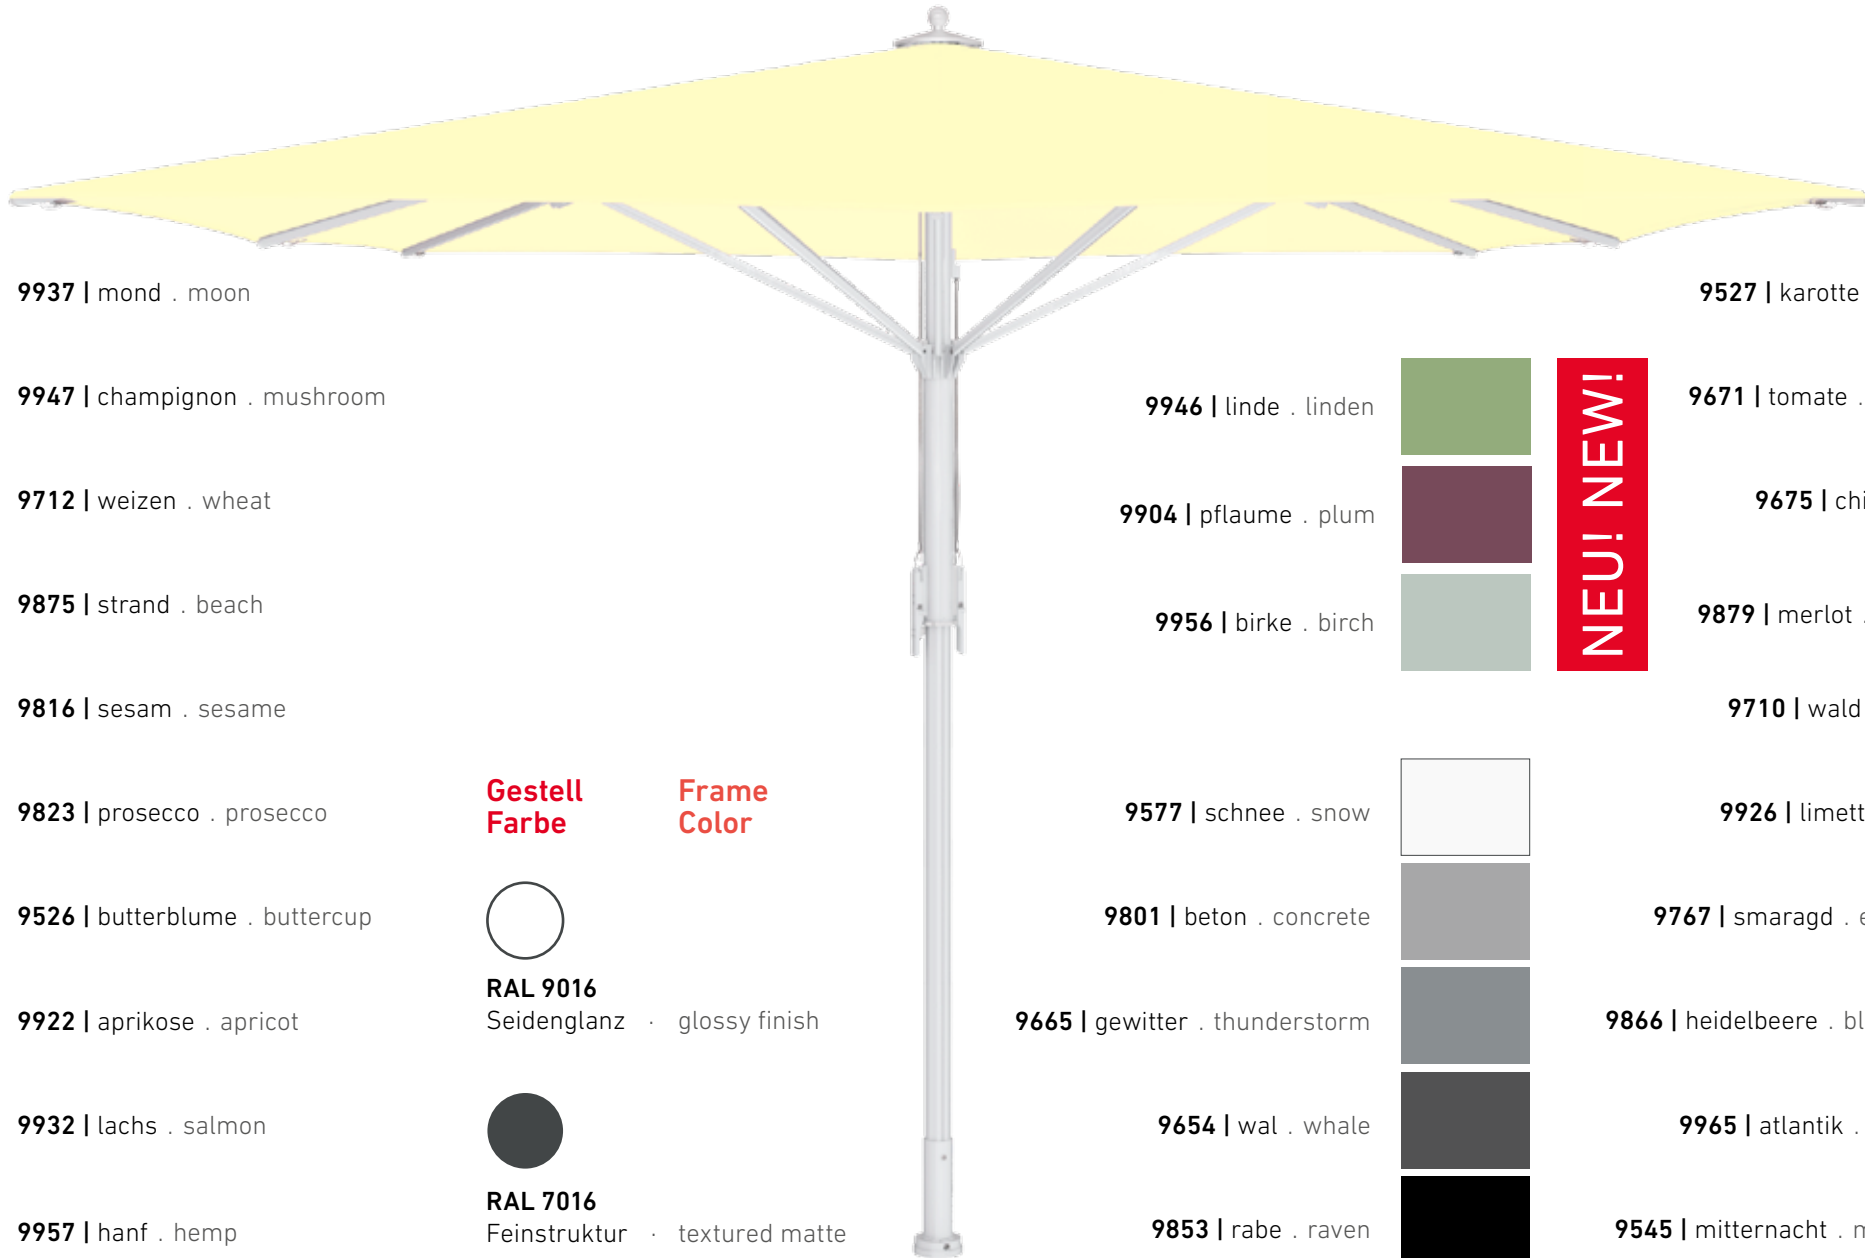

RAL 7016
Feinstruktur . textured matte

NEU! NEW!

technical information

start

BAHAMA®

9937 | mond . moon

9947 | champignon . mushroom

9712 | weizen . wheat