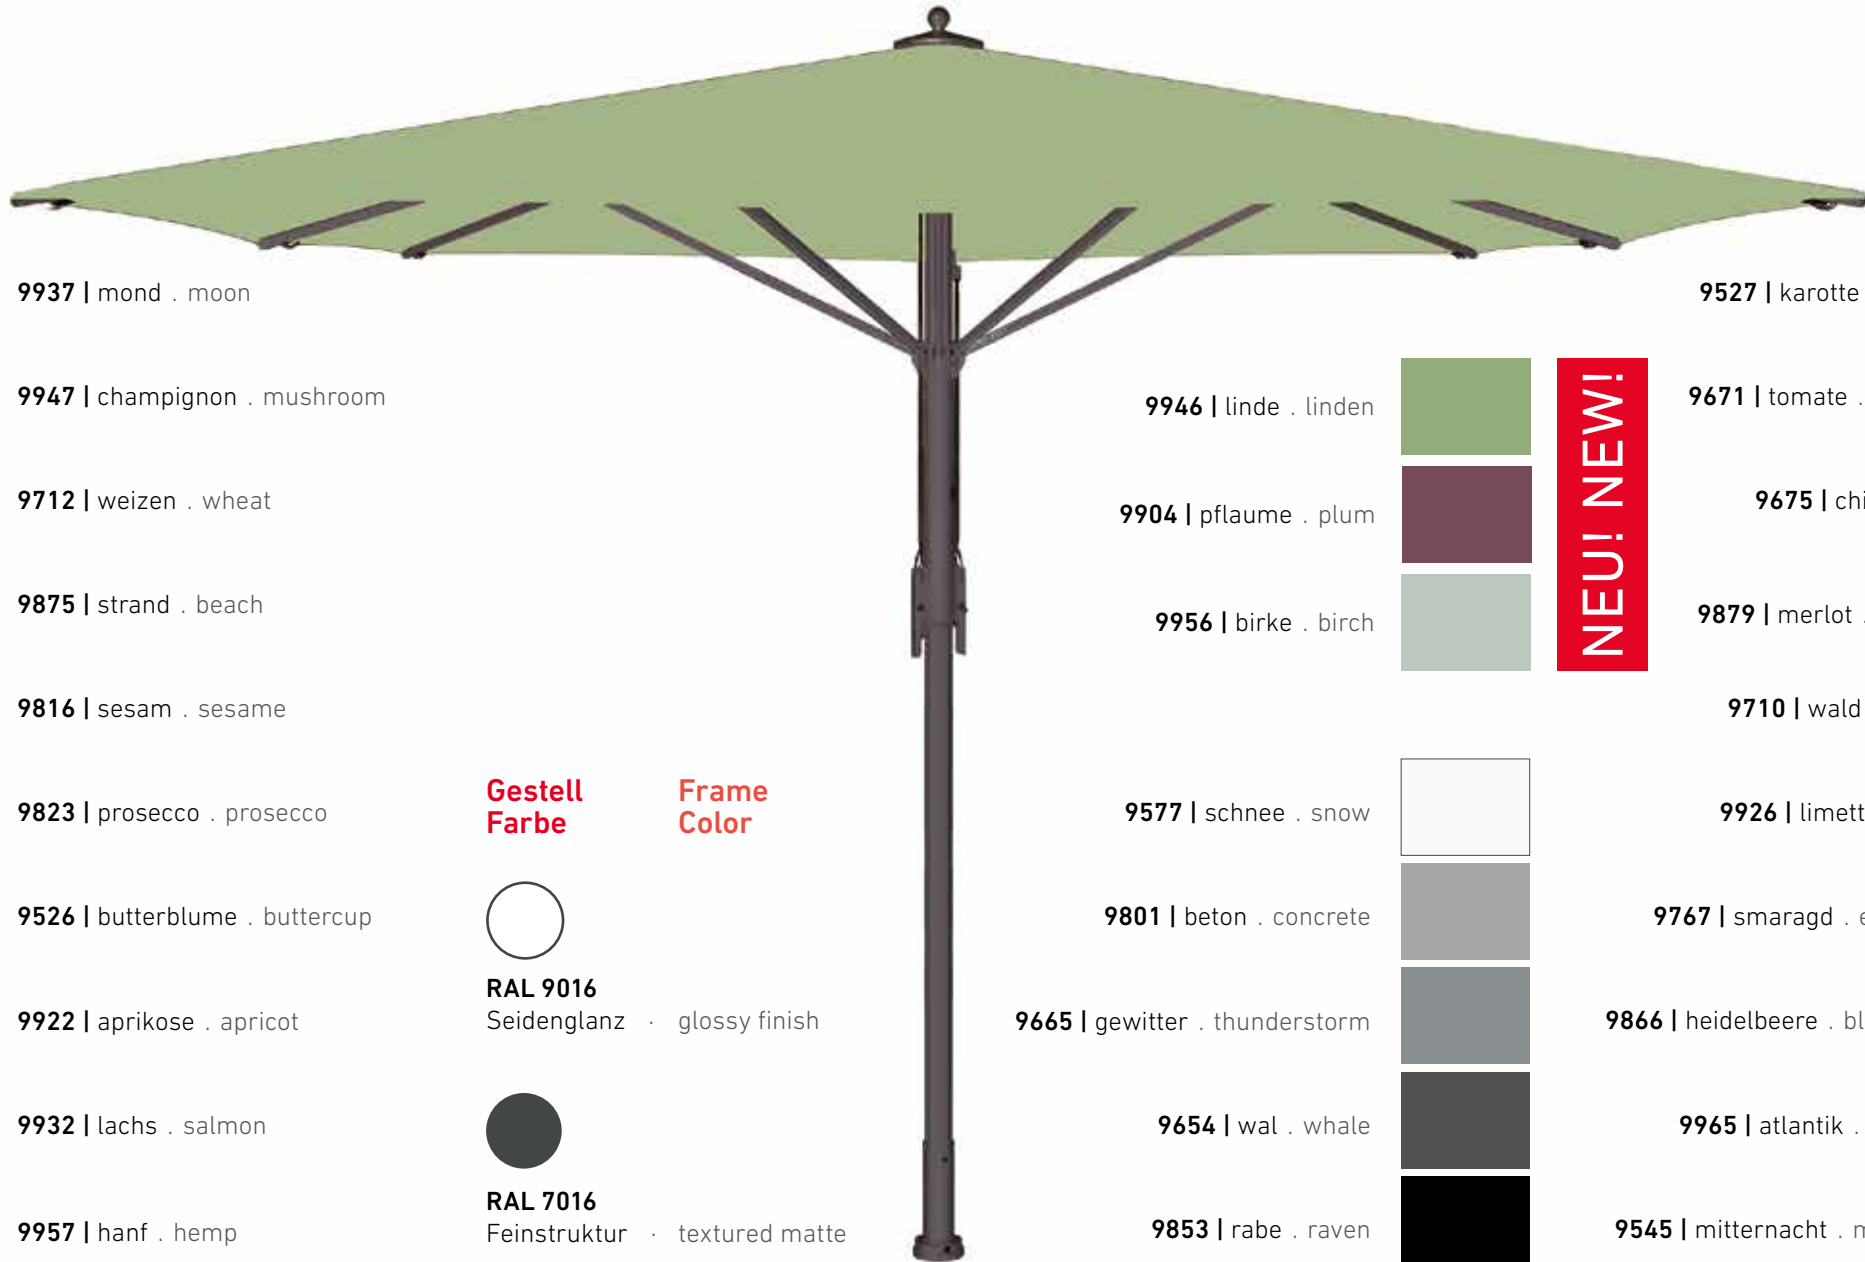

NEU! NEW!

technical
information

start

BAHAMA®

9937 | mond . moon

9947 | champignon . mushroom

9712 | weizen . wheat

9875 | strand . beach