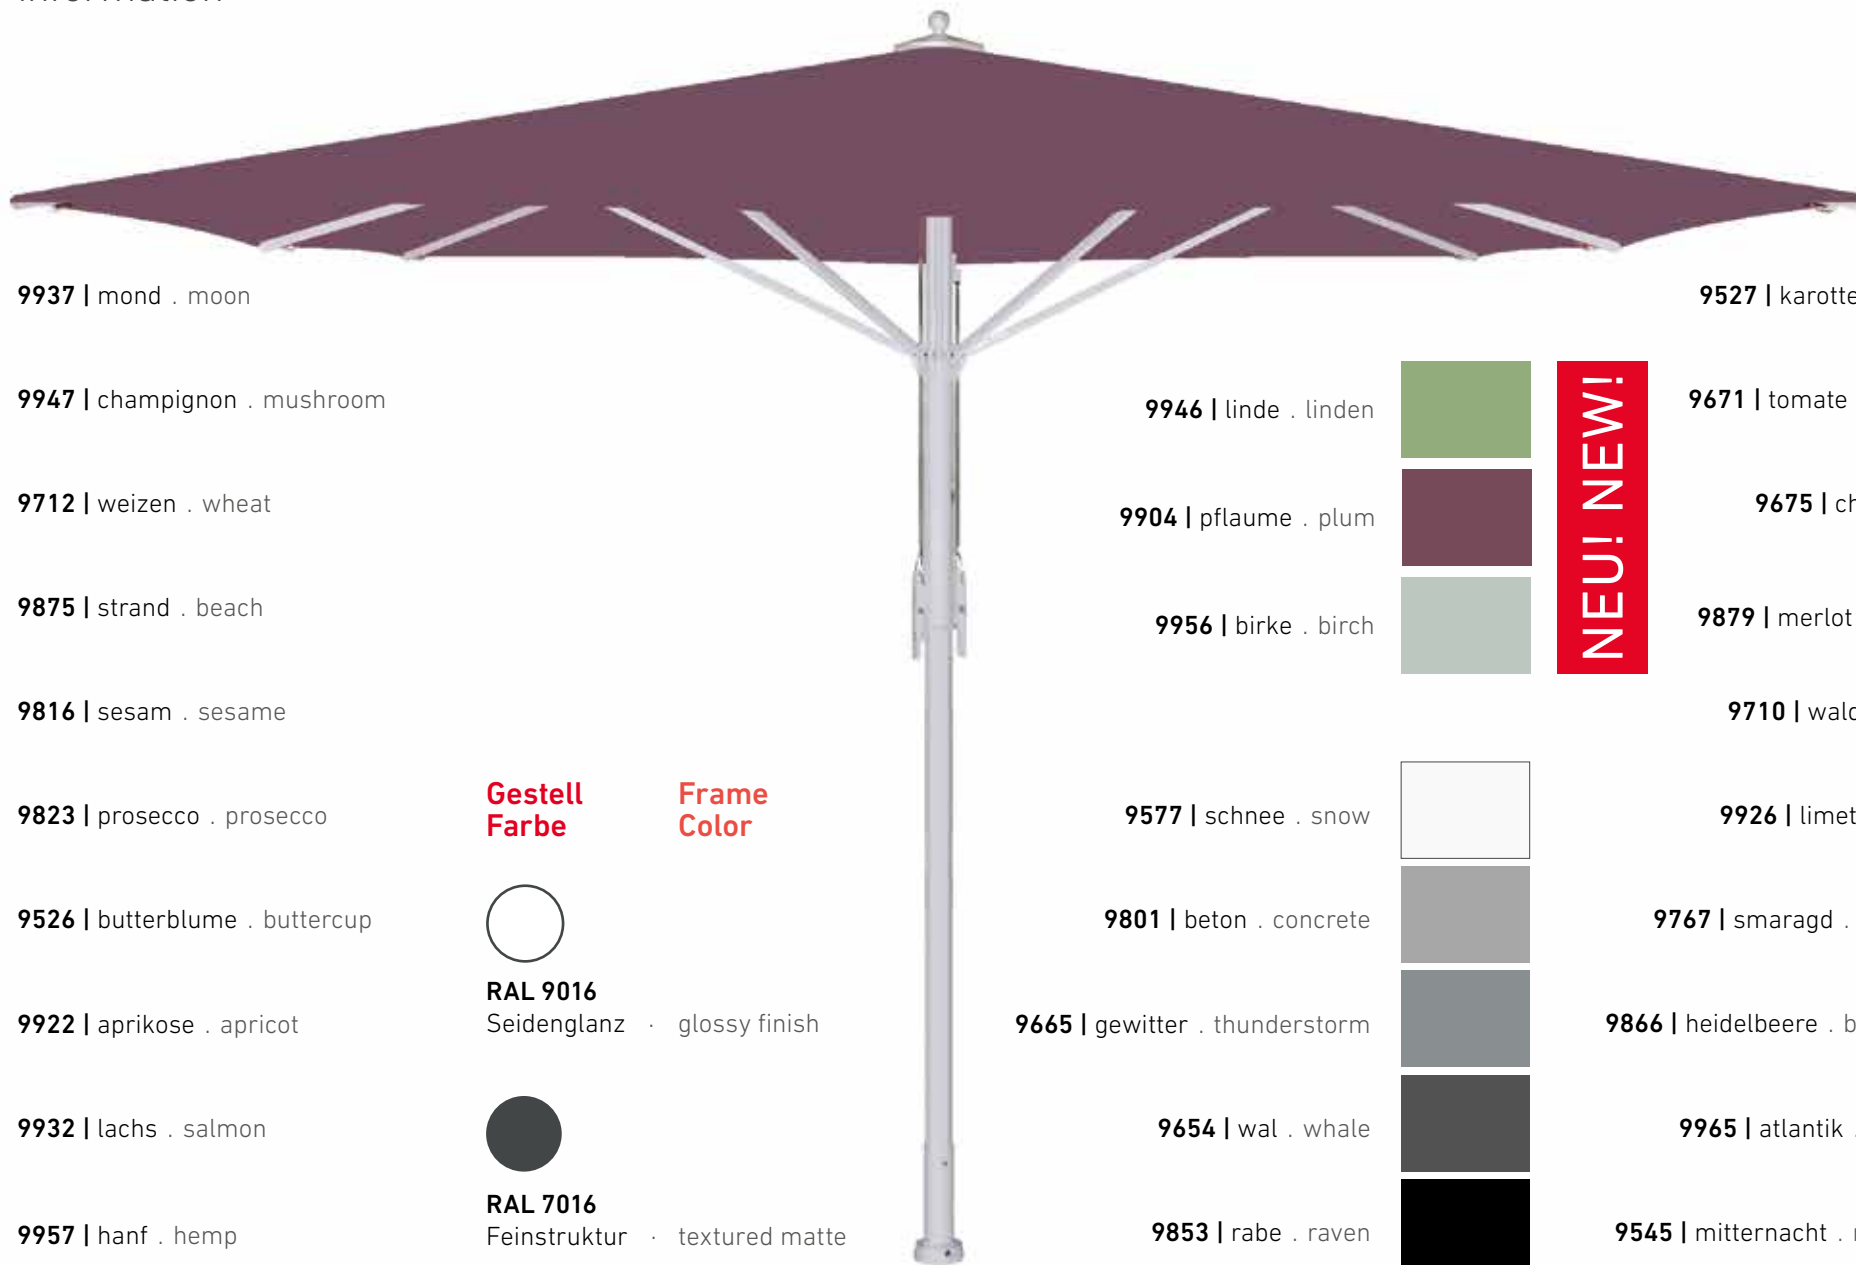

**Gestell
Farbe**

**Frame
Color**

RAL 9016
Seidenglanz · glossy finish

RAL 7016
Feinstruktur · textured matte

NEU! NEW!

technical information

start

BAHAMA®