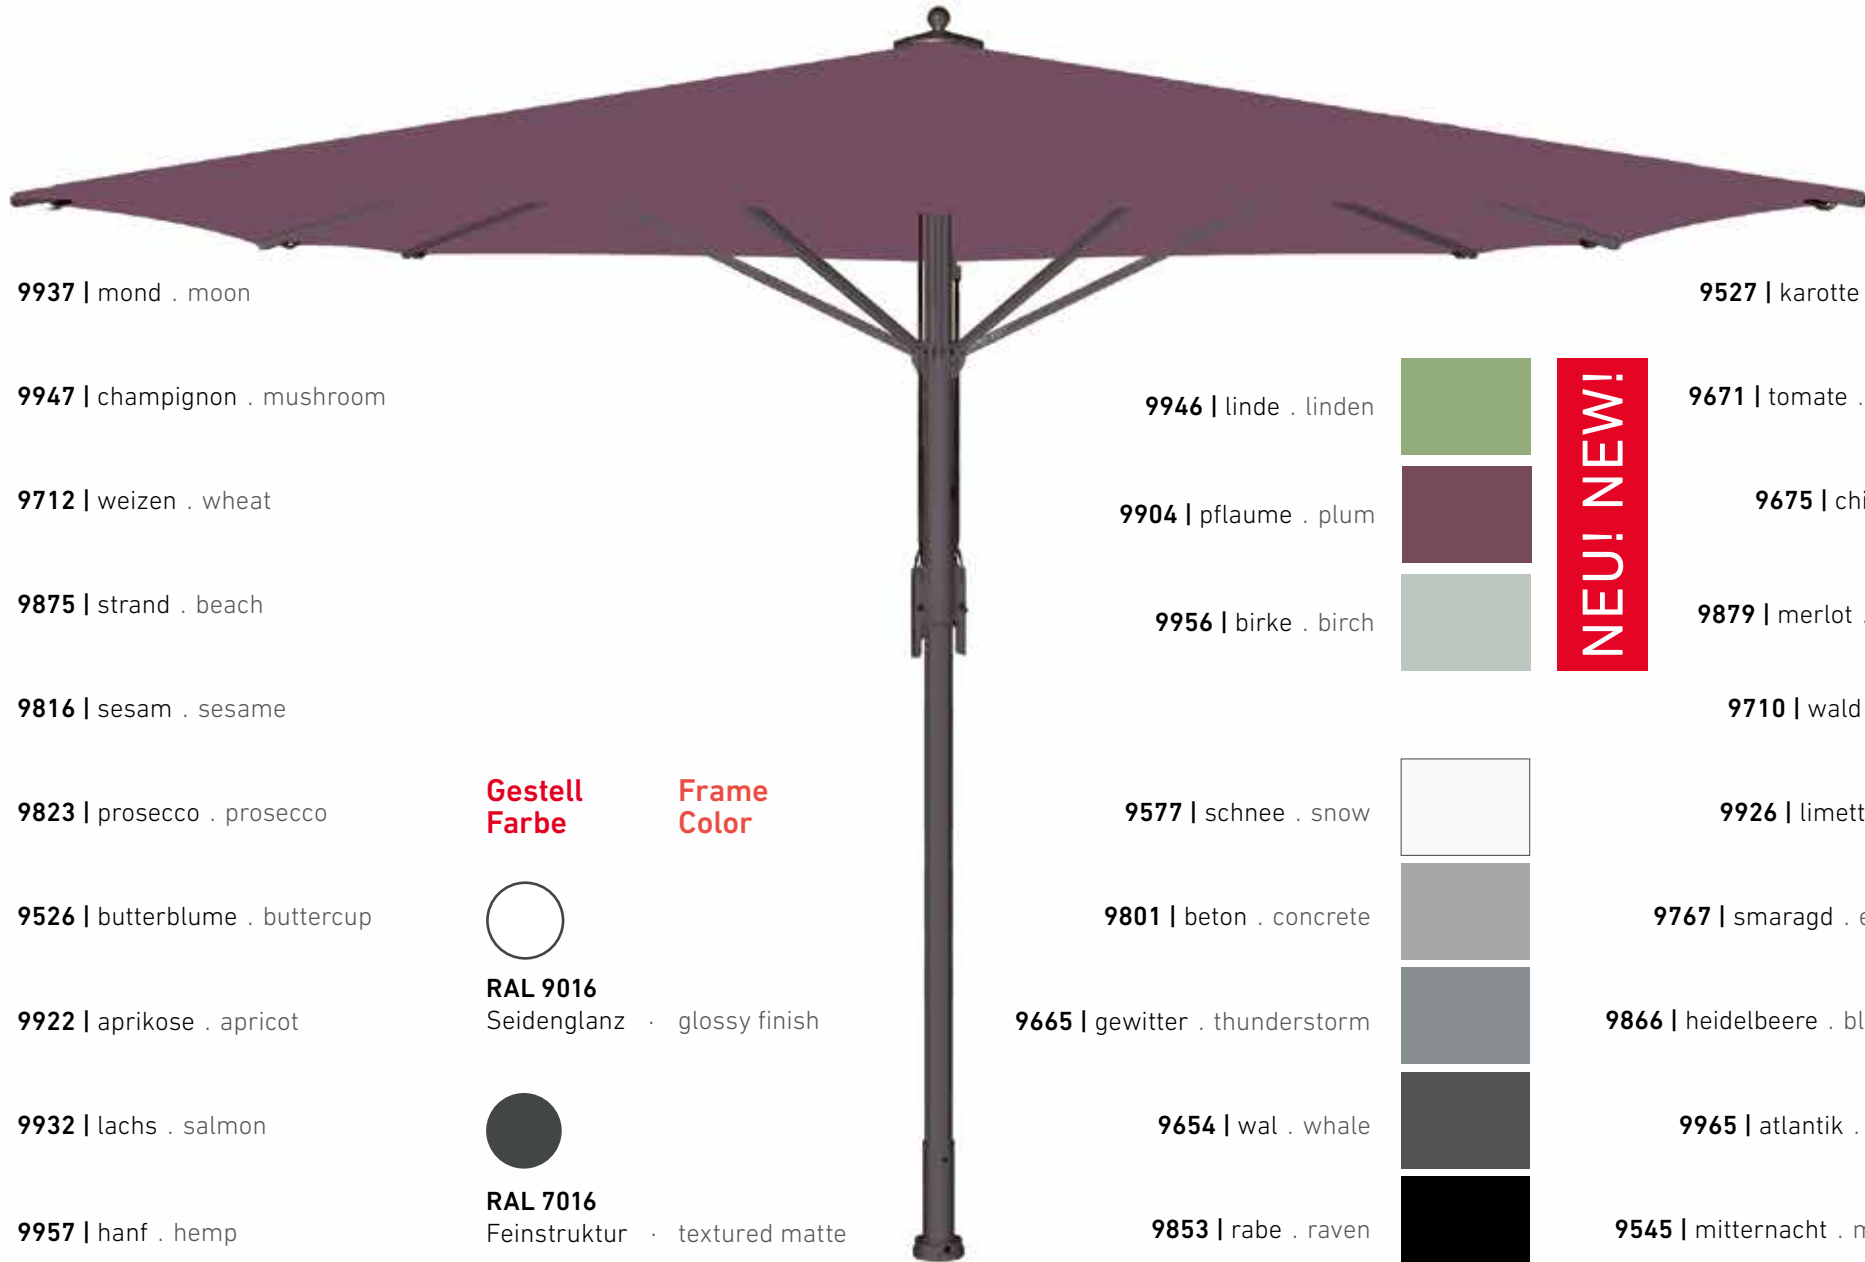

RAL 7016
Feinstruktur · textured matte

technical information

start

BAHAMA®

9937 | mond . moon

9947 | champignon . mushroom

9712 | weizen . wheat

9875 | strand . beach