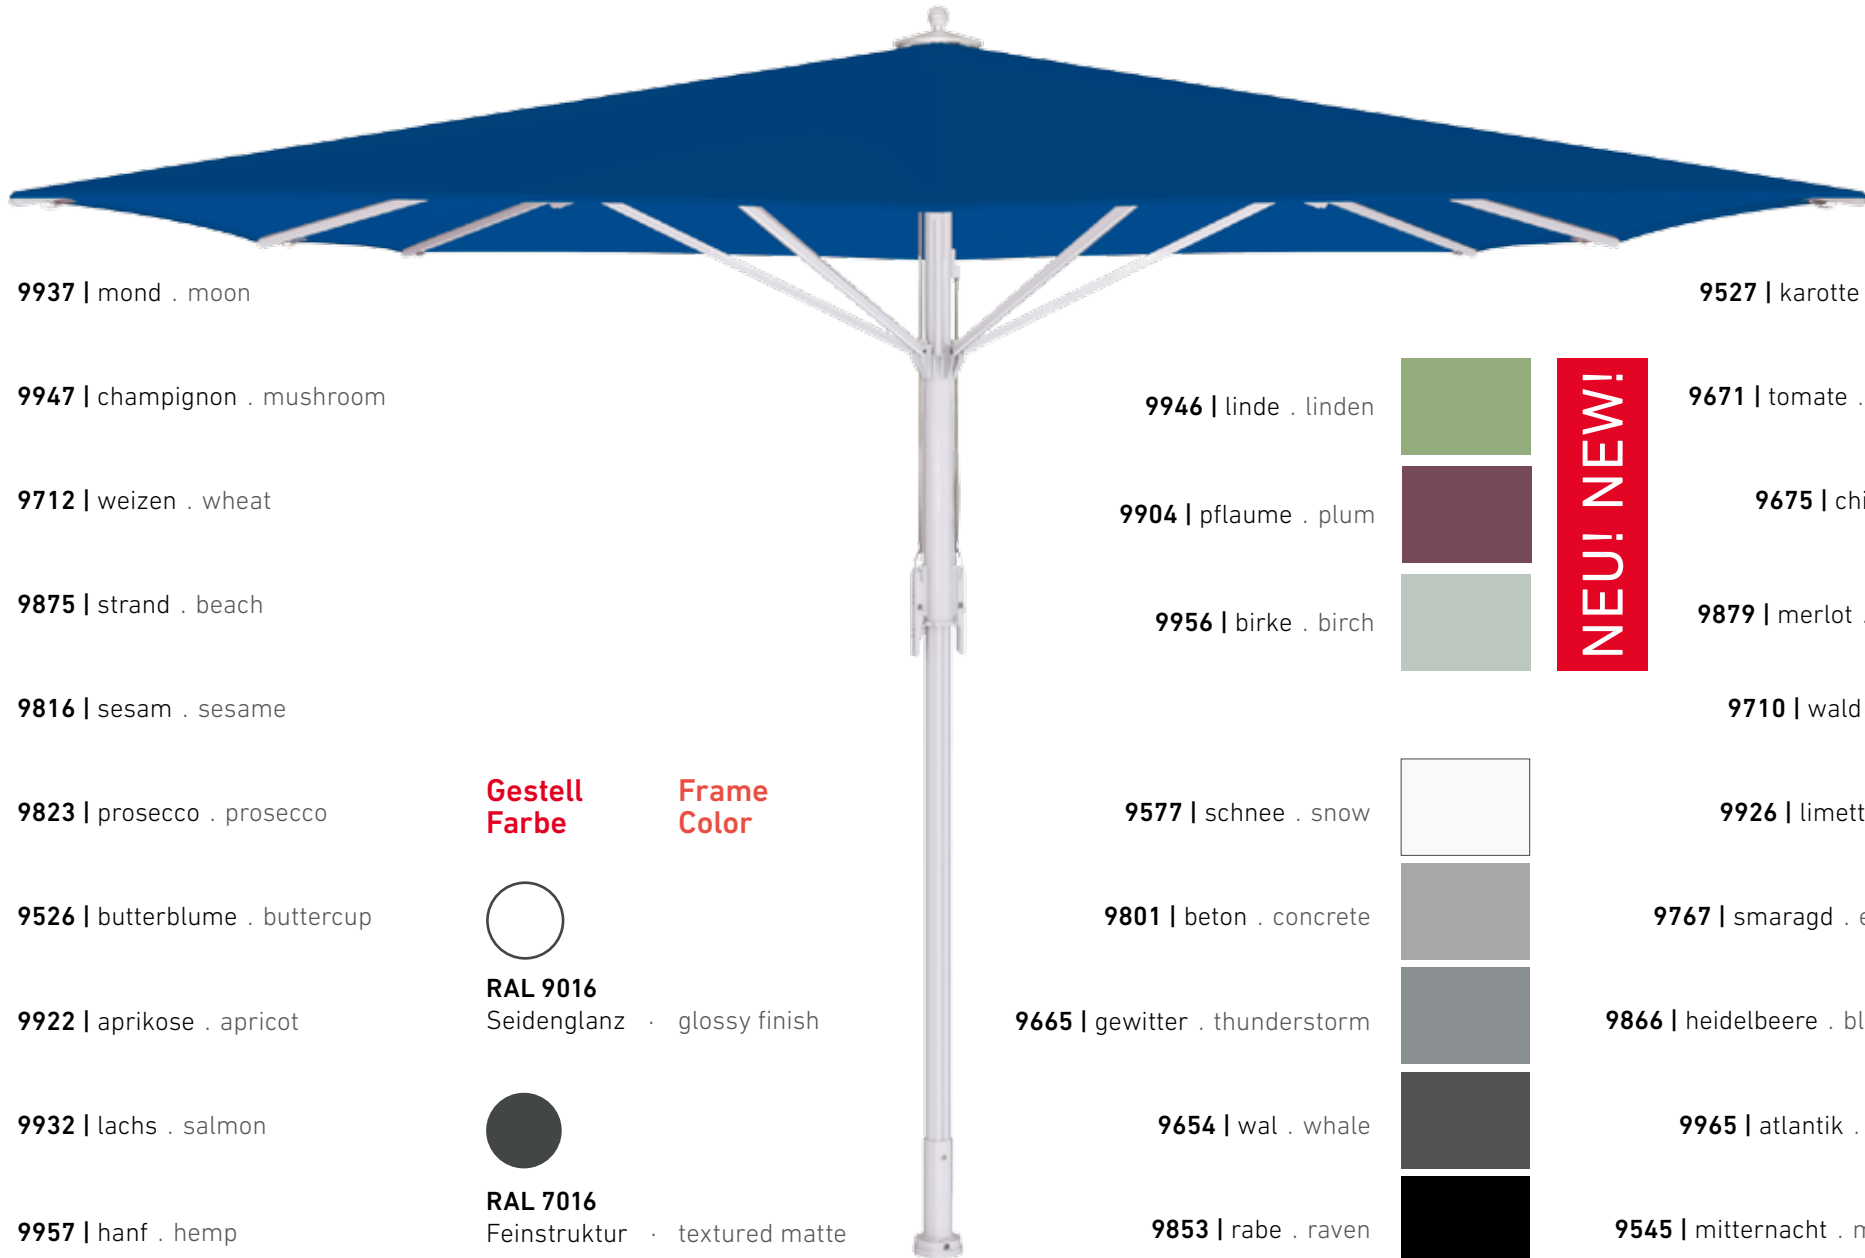

**NEU!
NEW!**

technical information

start

BAHAMA®

9937 | mond . moon

9947 | champignon . mushroom

9712 | weizen . wheat

9875 | strand . beach