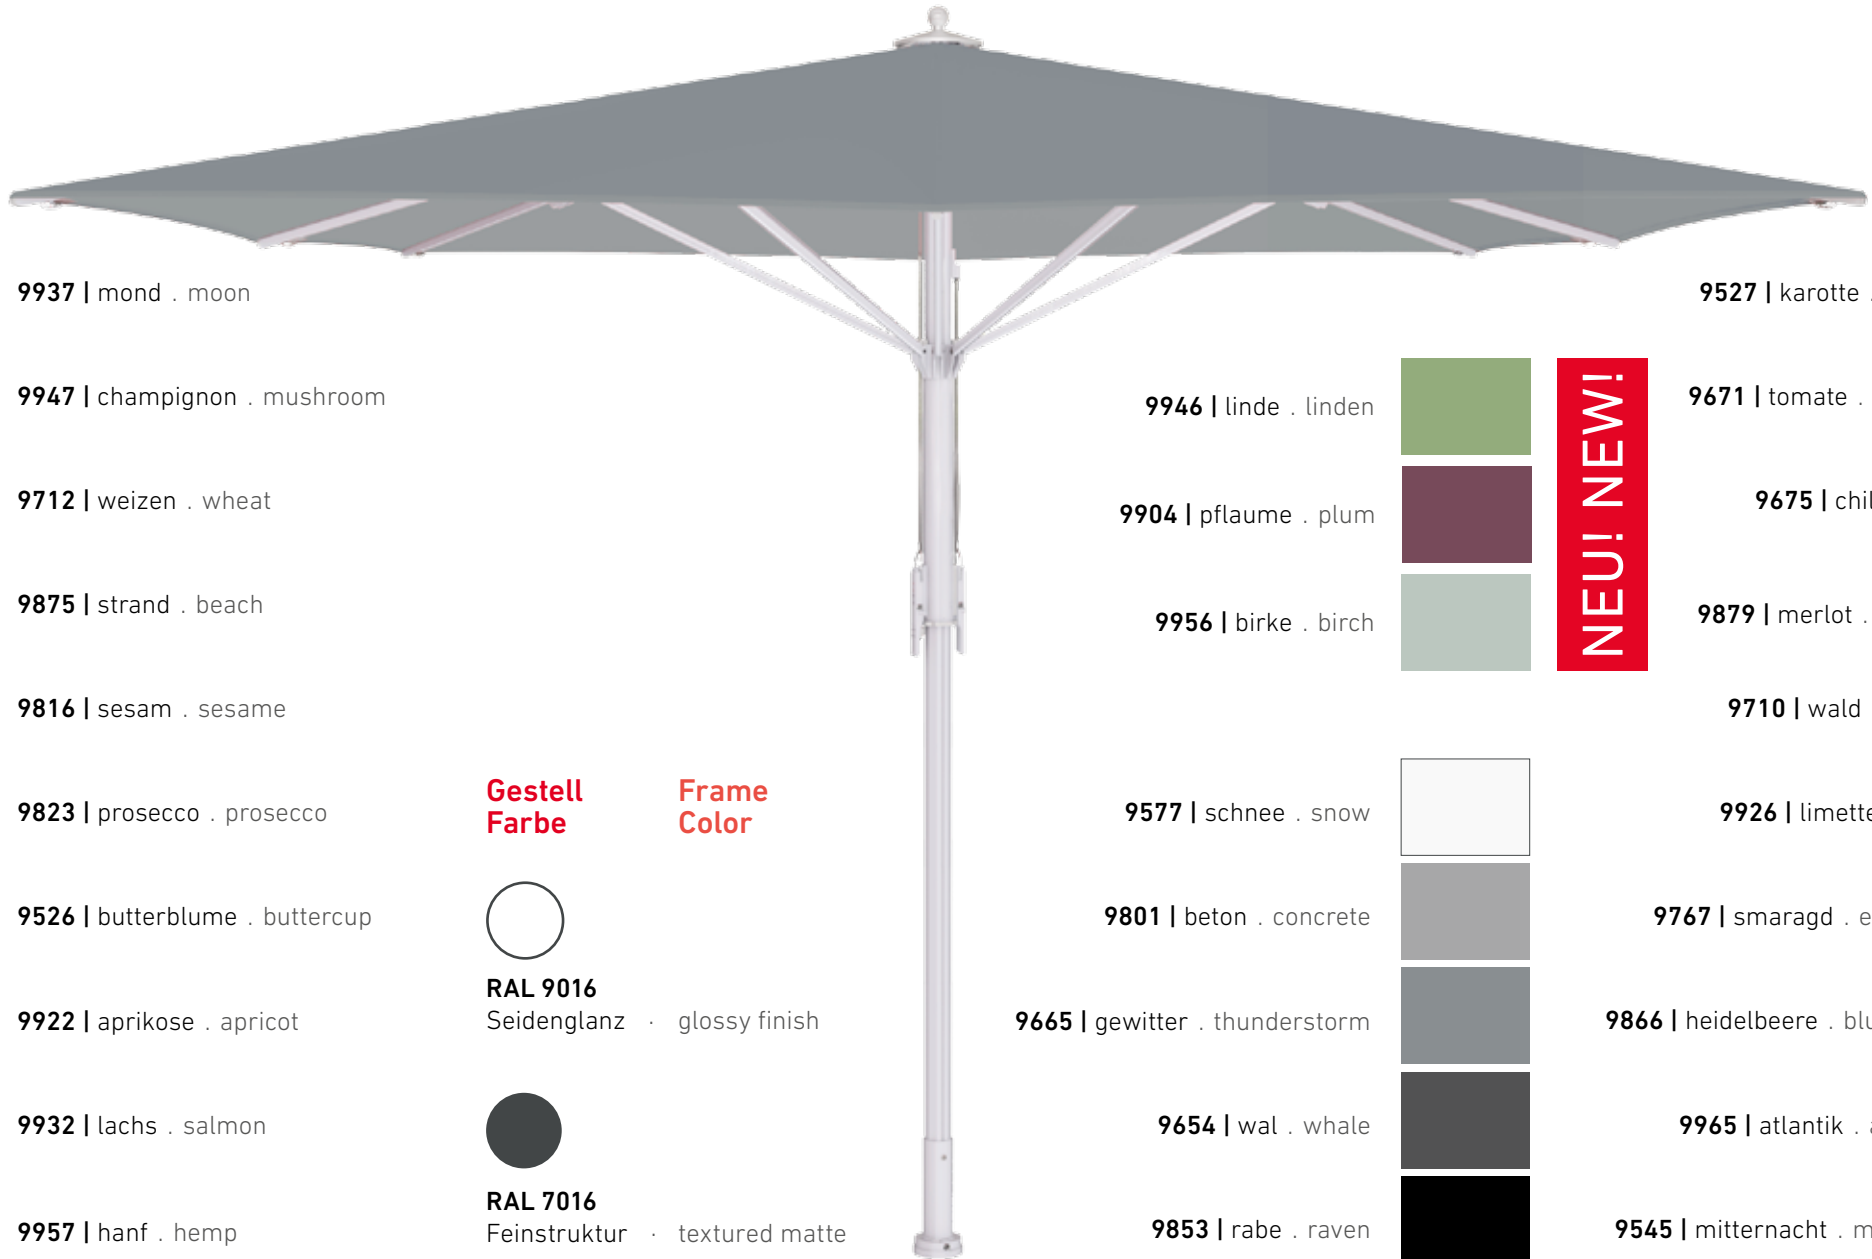

technical information

start

BAHAMA®

9937 | mond · moon

9947 | champignon · mushroom

9712 | weizen · wheat

9875 | strand · beach

9816 | sesam · sesame

9823 | prosecco · prosecco

9526 | butterblume · buttercup

9922 | aprikose · apricot

9932 | lachs · salmon

9957 | hanf · hemp

9527 | karotte · carrot

9946 | linde · linden

9904 | pflaume · plum

9956 | birke · birch

9577 | schnee · snow

9801 | beton · concrete

9665 | gewitter · thunderstorm

9654 | wal · whale

9853 | rabe · raven

9671 | tomate · tomato

9675 | chili · chili

9879 | merlot · merlot

9710 | wald · forest

9926 | limette · lime

9767 | smaragd · emerald

9866 | heidelbeere · blueberry

9965 | atlantik · atlantic

9545 | mitternacht · midnight

**Gestell
Farbe**

**Frame
Color**

RAL 9016
Seidenglanz · glossy finish

RAL 7016
Feinstruktur · textured matte

NEU! NEW!