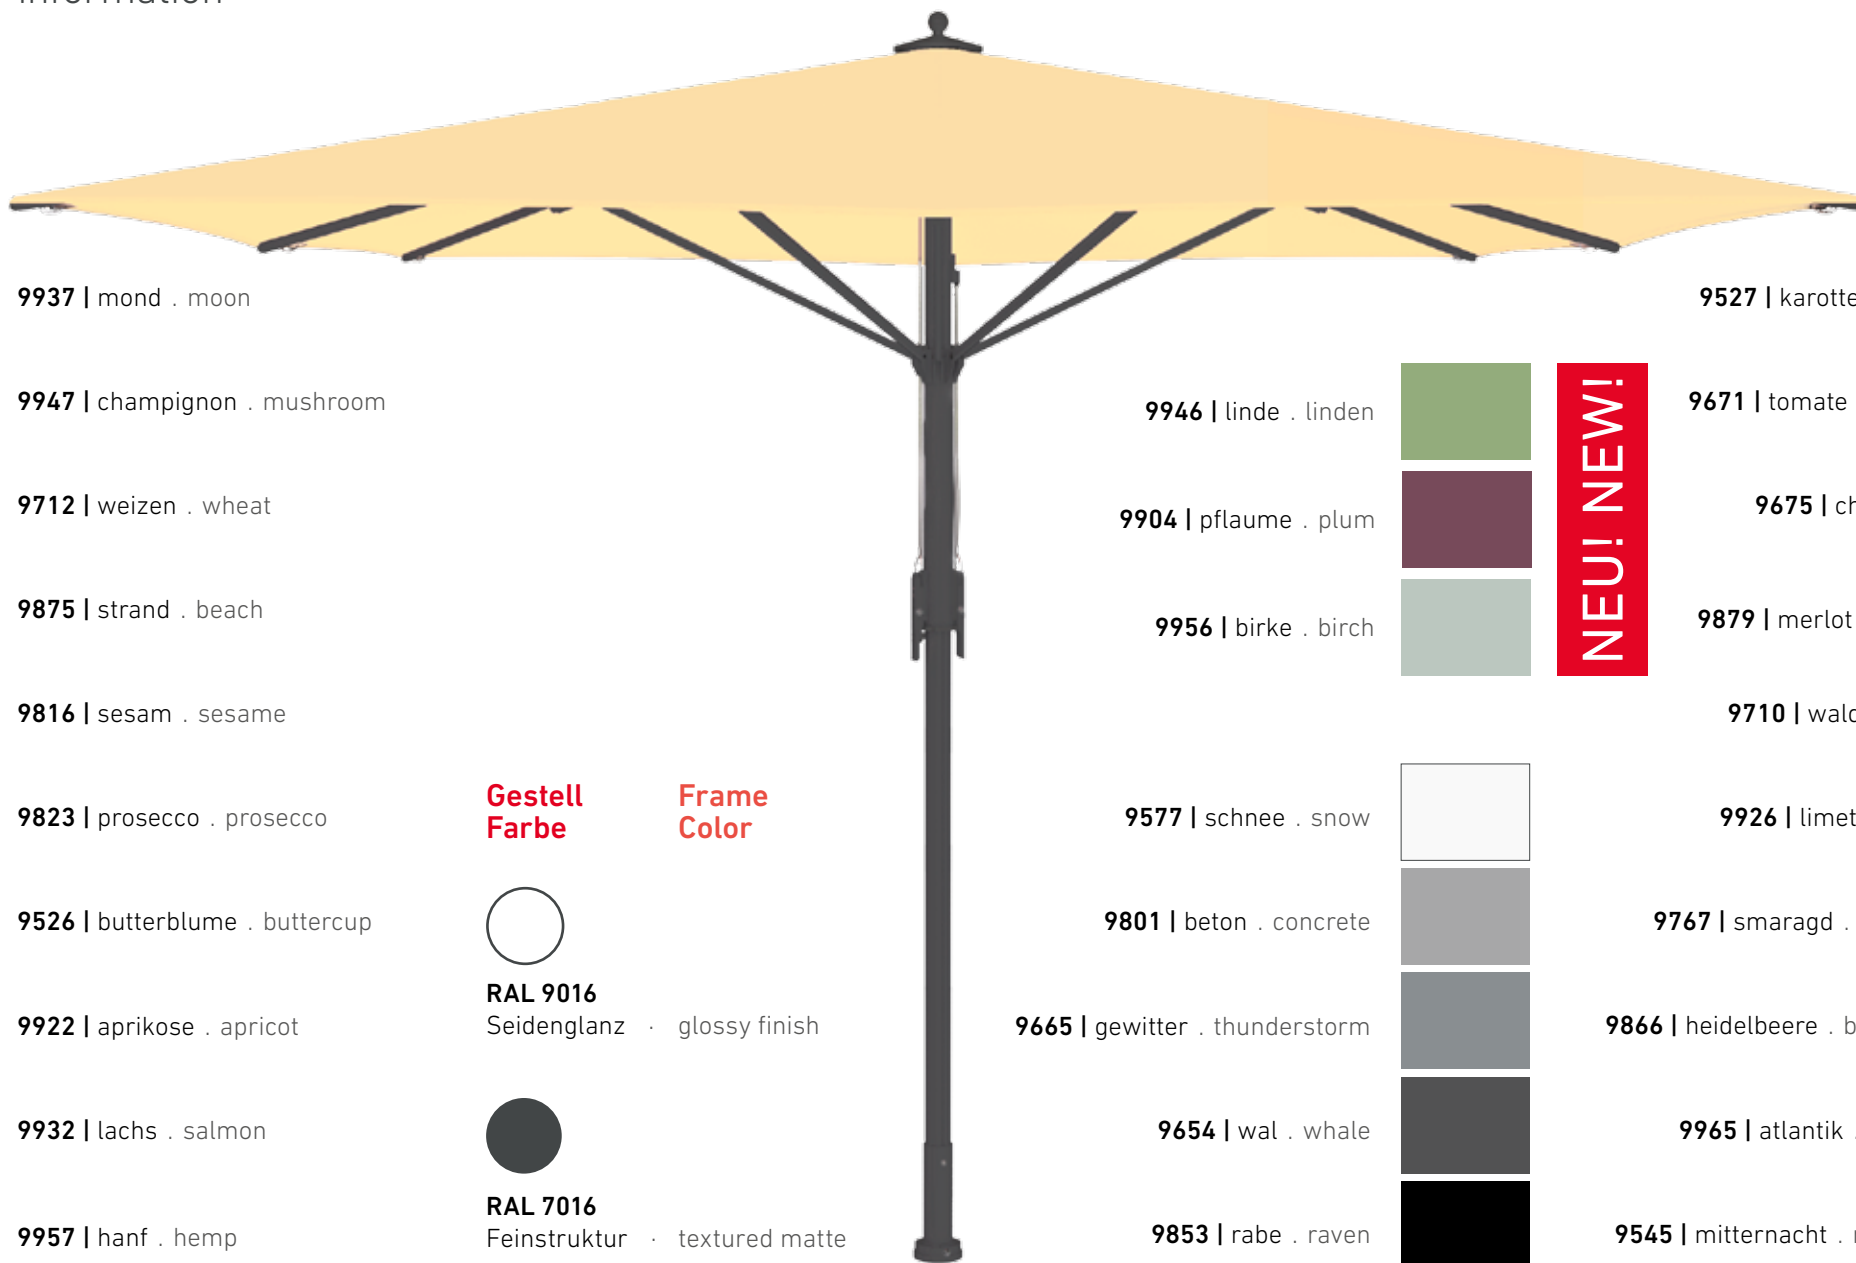

technical information

start

BAHAMA®

9937 | mond . moon

9947 | champignon . mushroom

9712 | weizen . wheat

9875 | strand . beach

9816 | sesam . sesame

9823 | prosecco . prosecco

9526 | butterblume . buttercup

9922 | aprikose . apricot

9932 | lachs . salmon

9957 | hanf . hemp

9527 | karotte . carrot

9946 | linde . linden

9904 | pflaume . plum

9956 | birke . birch

9577 | schnee . snow

9801 | beton . concrete

9665 | gewitter . thunderstorm

9654 | wal . whale

9853 | rabe . raven

9671 | tomate . tomato

9675 | chili . chili

9879 | merlot . merlot

9710 | wald . forest

9926 | limette . lime

9767 | smaragd . emerald

9866 | heidelbeere . blueberry

9965 | atlantik . atlantic

9545 | mitternacht . midnight

**Gestell
Farbe**

**Frame
Color**

RAL 9016
Seidenglanz · glossy finish

RAL 7016
Feinstruktur · textured matte

NEU! NEW!