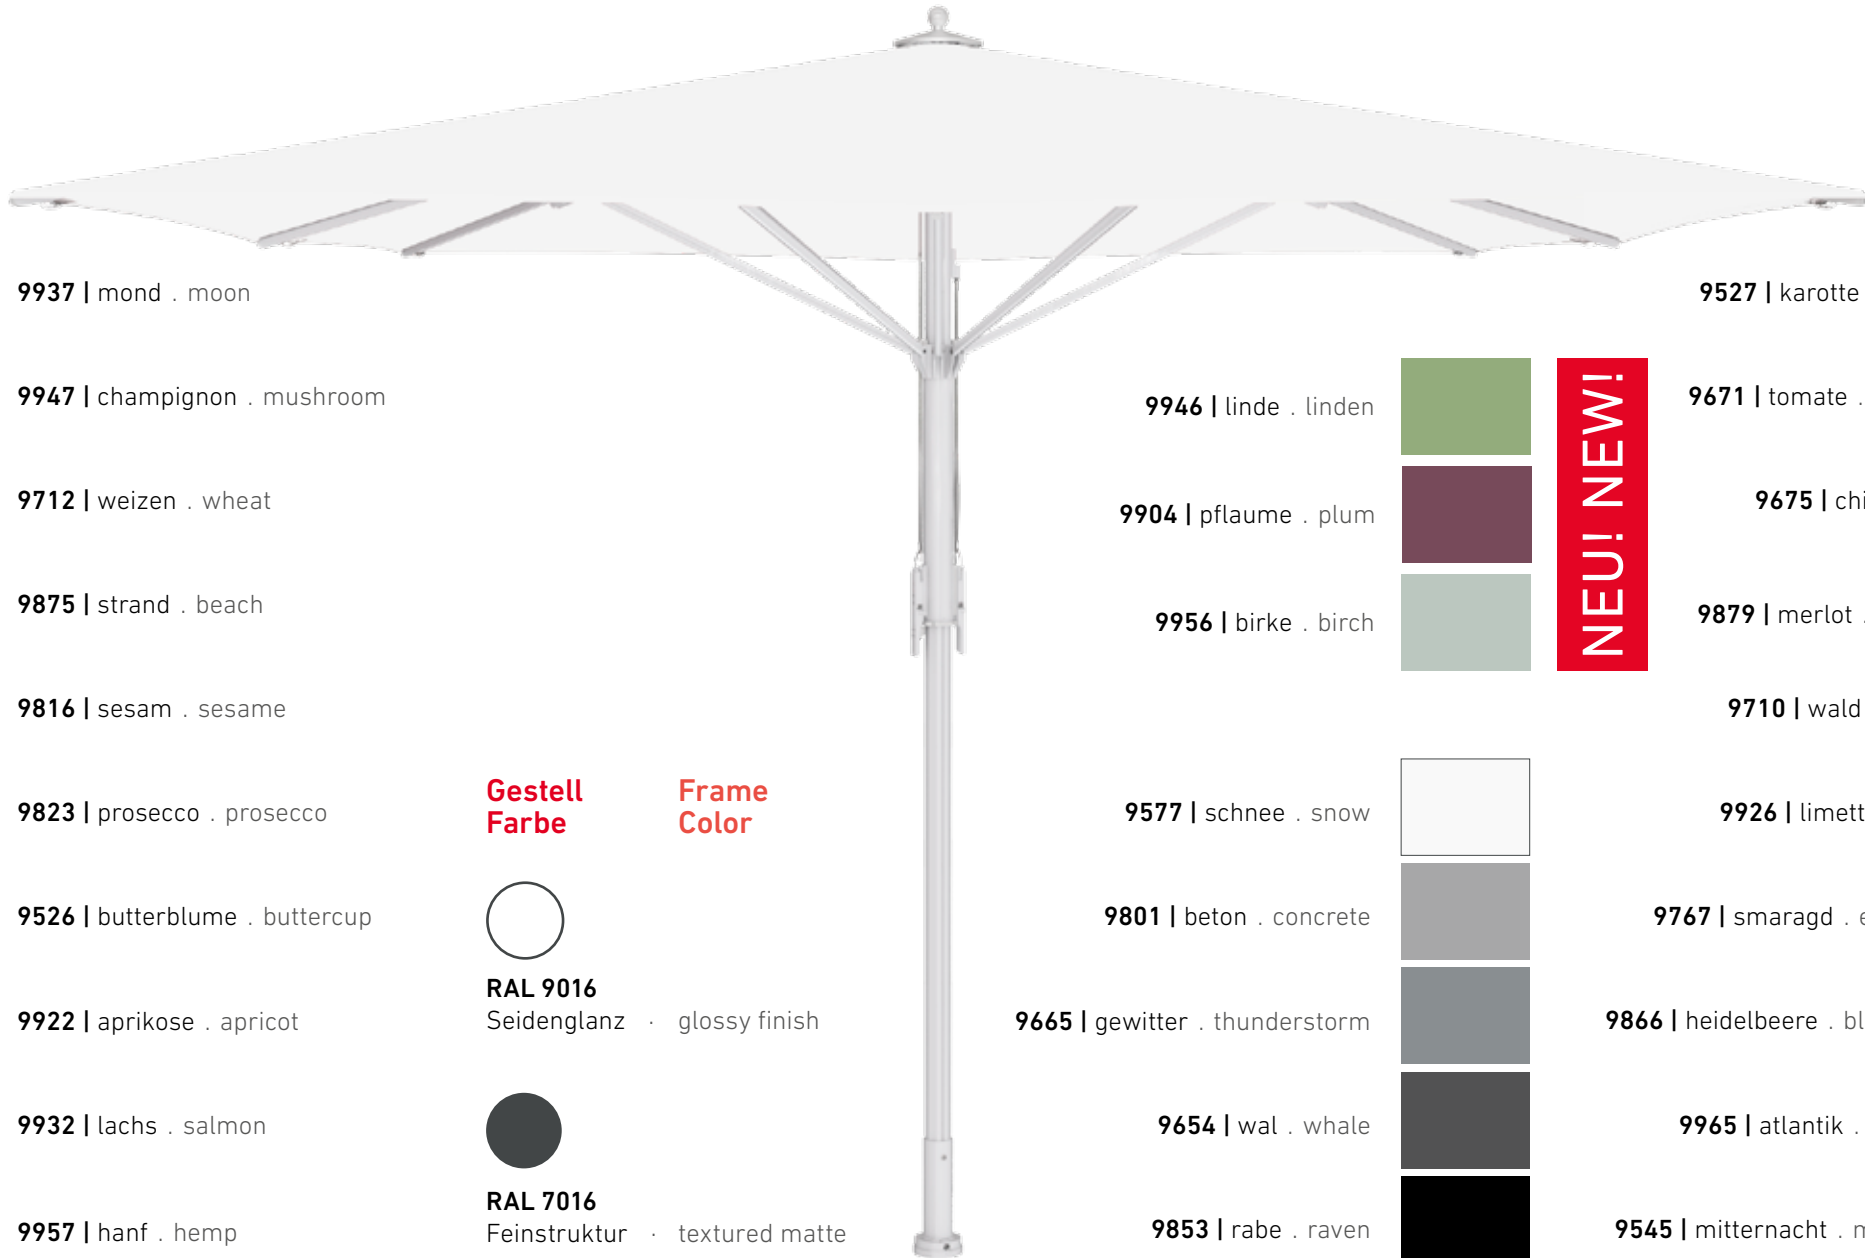

technical information

start

BAHAMA®

9937 | mond . moon

9947 | champignon . mushroom

9712 | weizen . wheat

9875 | strand . beach

9816 | sesam . sesame

9823 | prosecco . prosecco

9526 | butterblume . buttercup

9922 | aprikose . apricot

9932 | lachs . salmon

9957 | hanf . hemp

9527 | karotte . carrot

9946 | linde . linden

9904 | pflaume . plum

9956 | birke . birch

9577 | schnee . snow

9801 | beton . concrete

9665 | gewitter . thunderstorm

9654 | wal . whale

9853 | rabe . raven

9671 | tomate . tomato

9675 | chili . chili

9879 | merlot . merlot

9710 | wald . forest

9926 | limette . lime

9767 | smaragd . emerald

9866 | heidelbeere . blueberry

9965 | atlantik . atlantic

9545 | mitternacht . midnight

**Gestell
Farbe**

**Frame
Color**

RAL 9016
Seidenglanz · glossy finish

RAL 7016
Feinstruktur · textured matte

NEU! NEW!